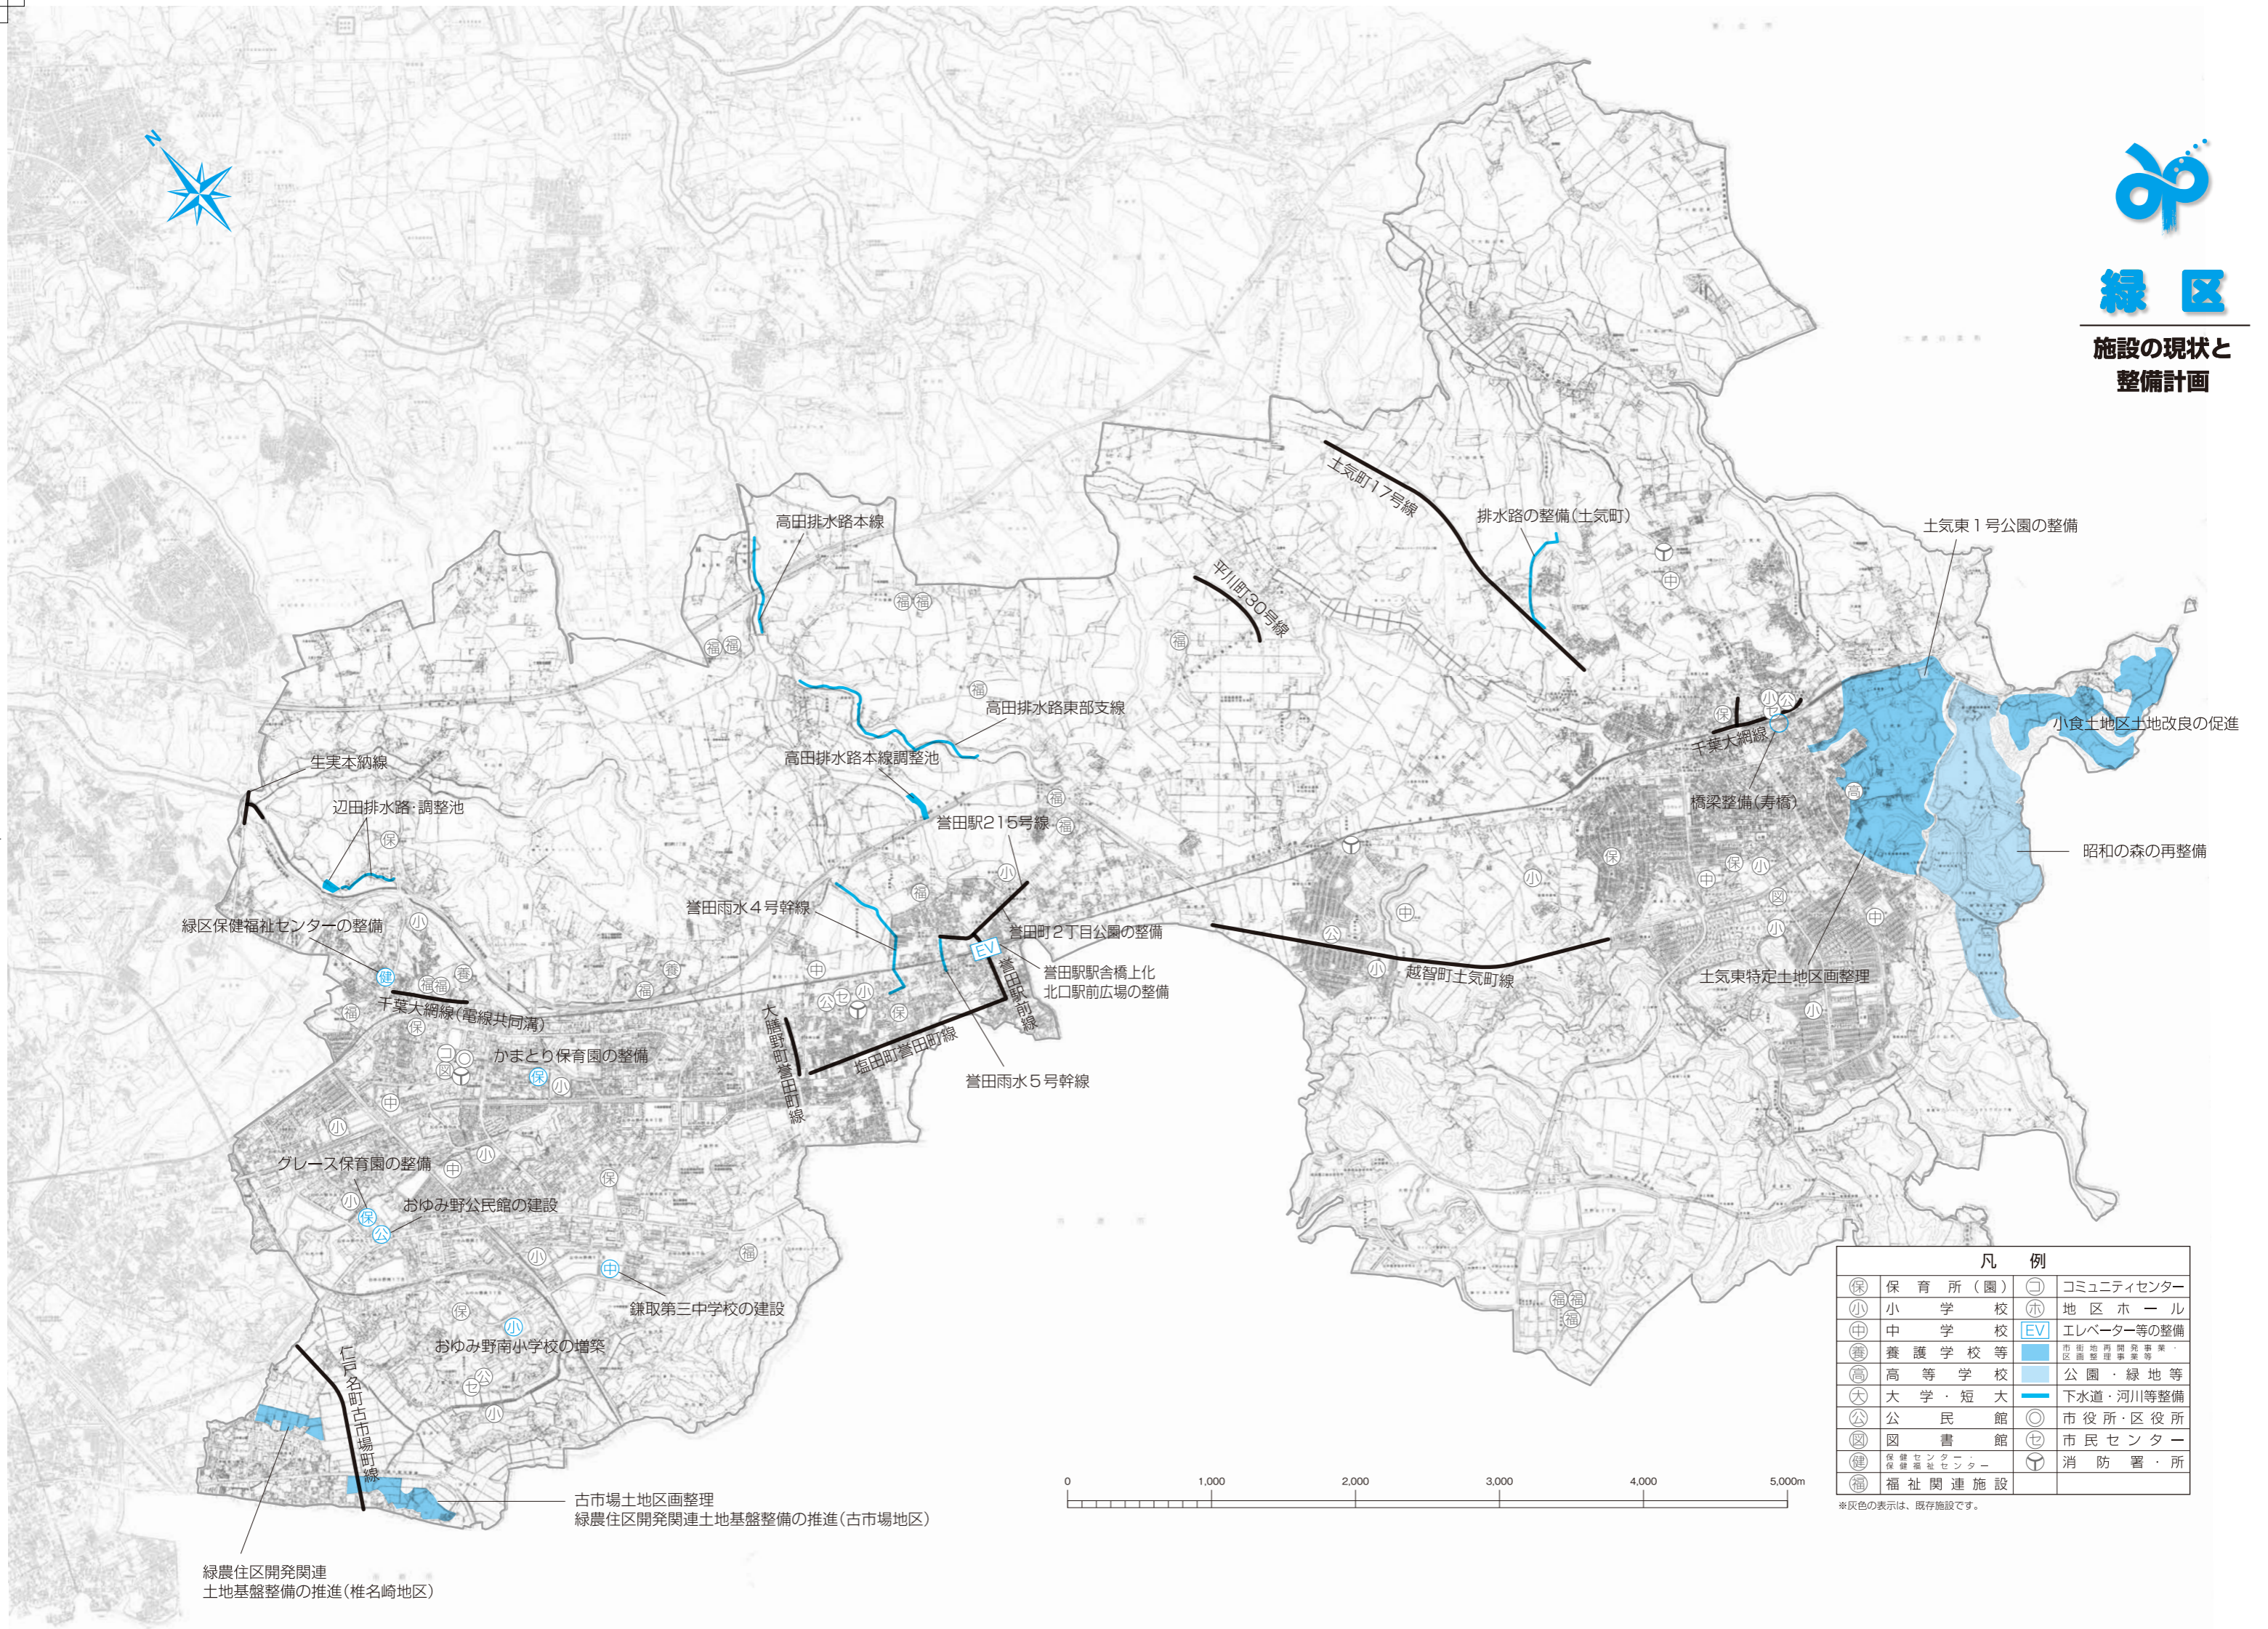

# 緑区

## 施設の現状と整備計画

凡例			
(保)	保育所(園)	(中)	コミュニティセンター
小	小学校	(ホ)	地区ホール
(中)	中学校	(EV)	エレベーター等の整備
(養)	養護学校等	(市)	市街地再開発事業・区画整理事業等
(高)	高等学校	(公)	公園・緑地等
(大)	大学・短大	(下)	下水道・河川等整備
(公)	公民館	(市)	市役所・区役所
(図)	図書館	(セ)	市民センター
(健)	保健センター	(消)	消防署・所
(福)	福祉関連施設		

\*灰色の表示は、既存施設です。