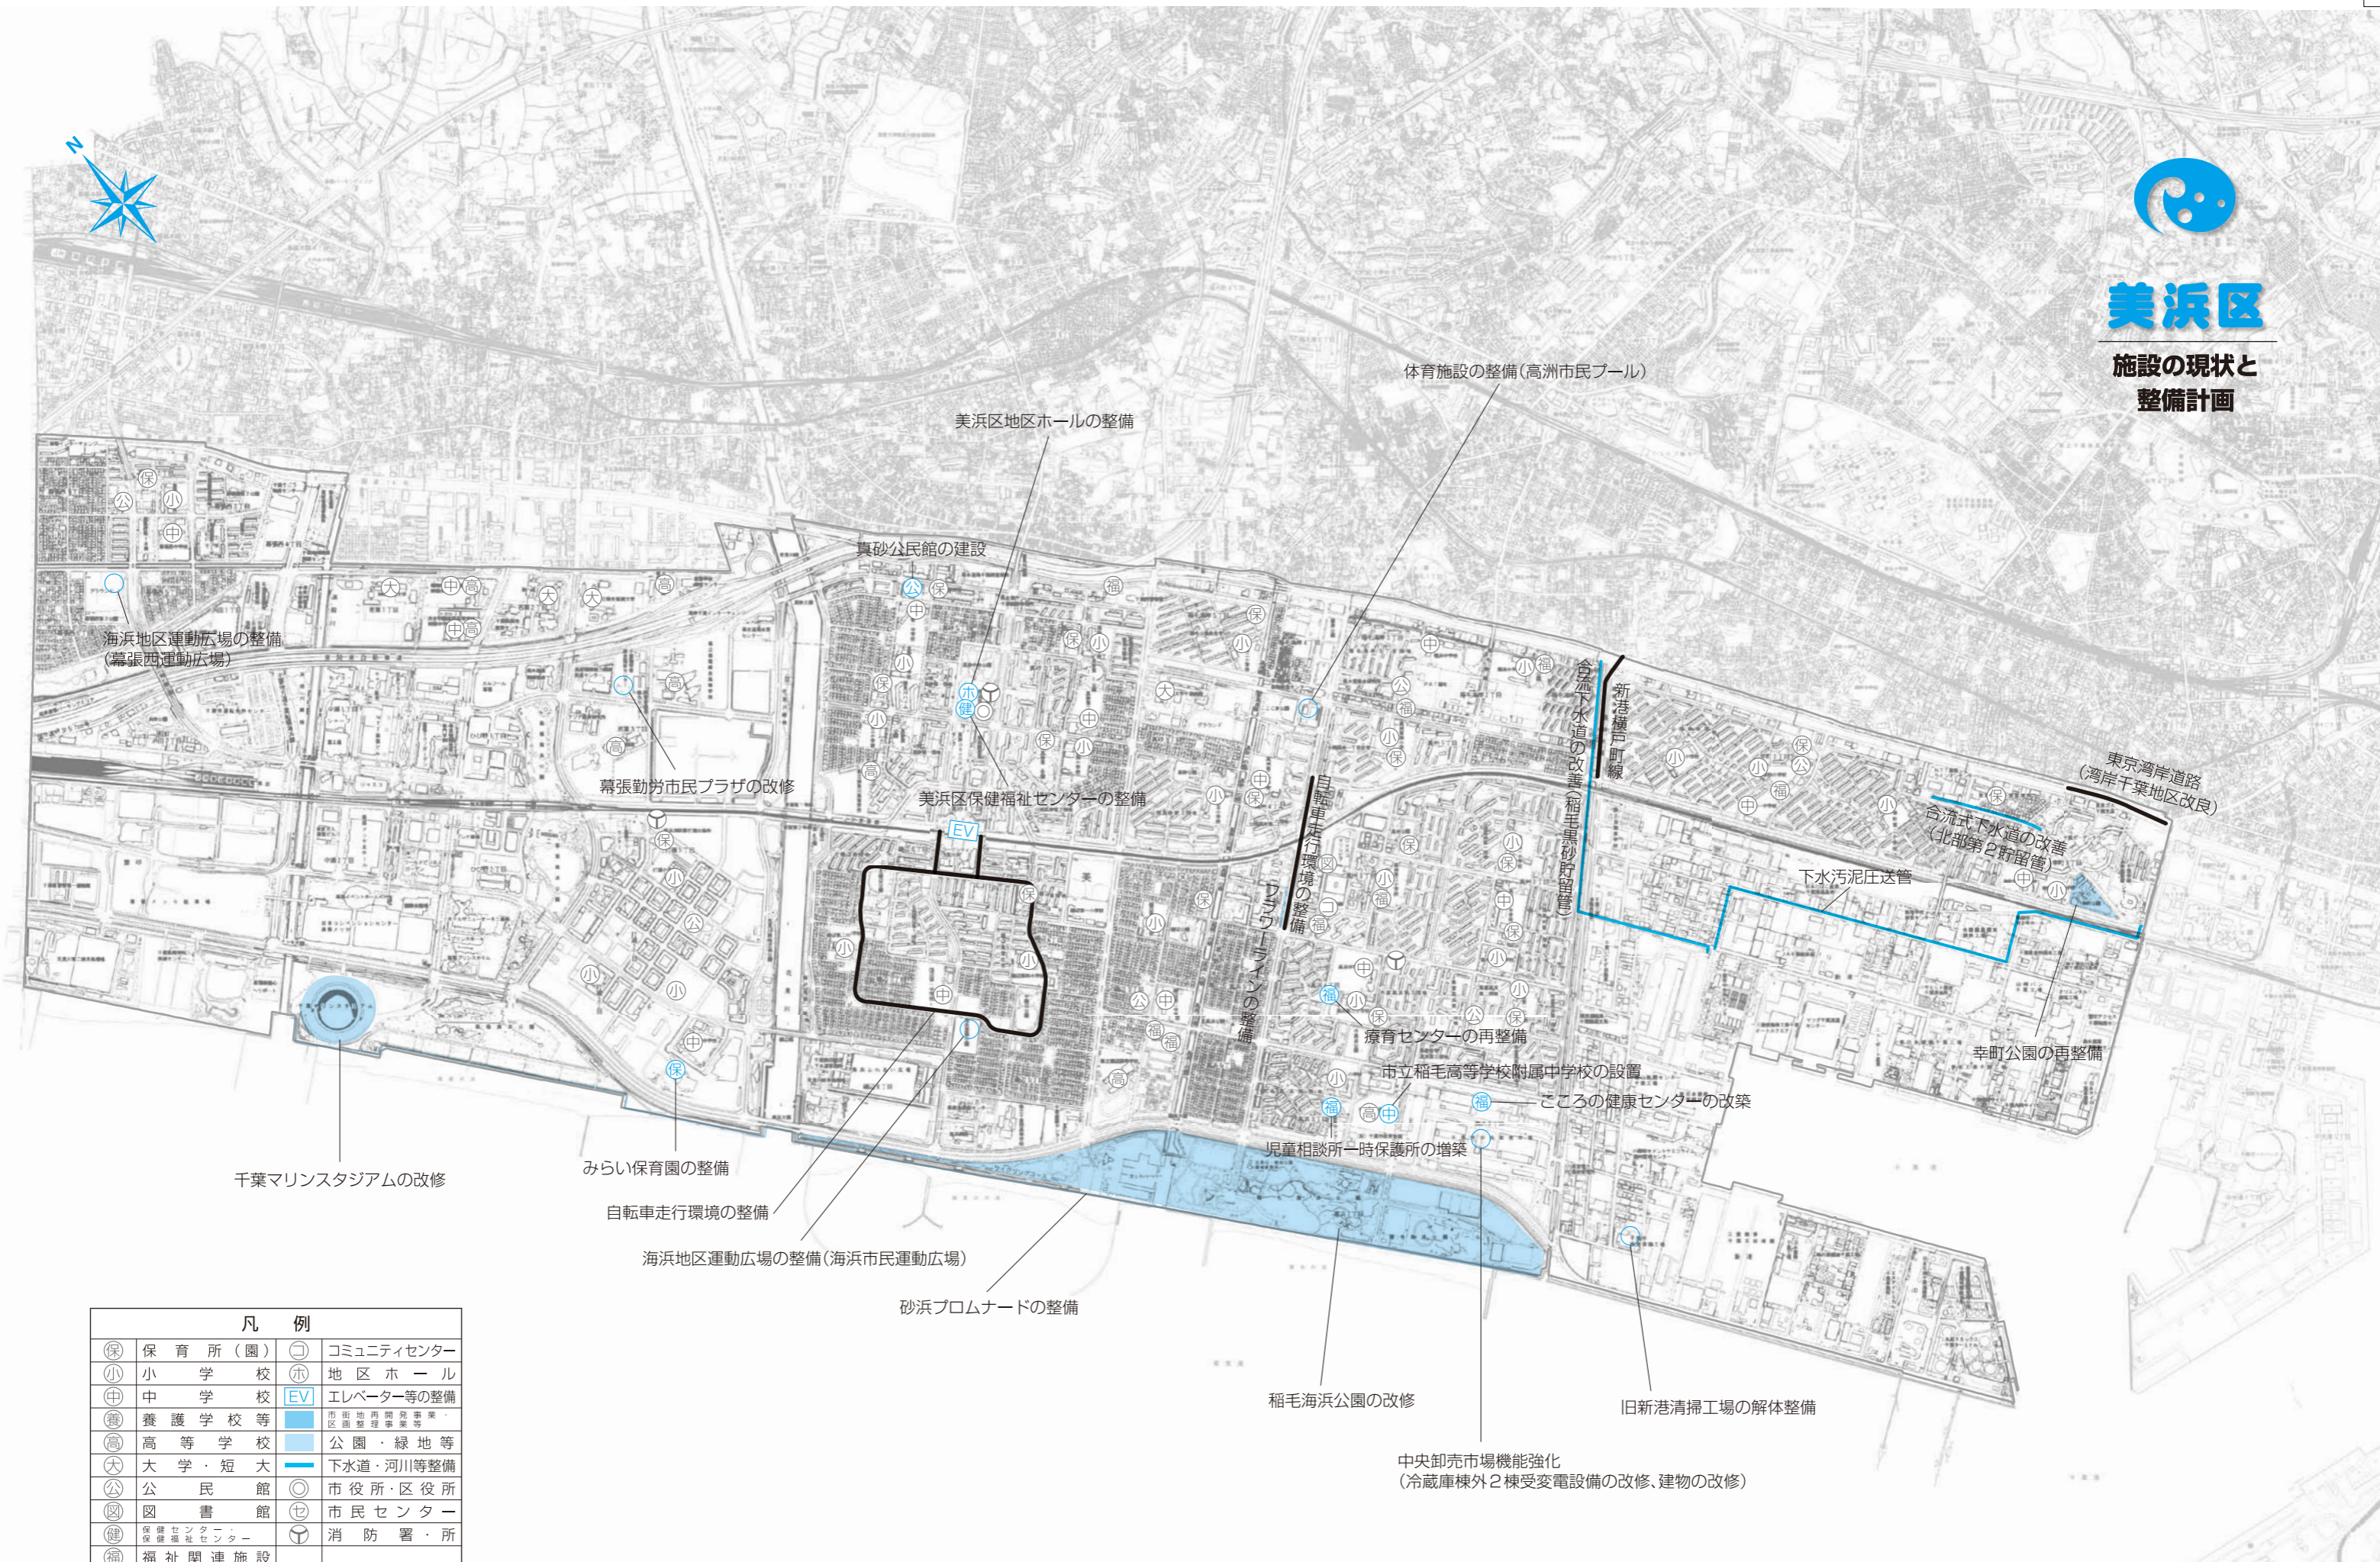

美浜区

施設の現状と整備計画

凡 例			
保	保育所(園)	コ	コミュニティセンター
小	小学校	ホ	地区ホール
中	中学校	EV	エレベーター等の整備
養	養護学校等	市街地再開発事業・区画整理事業等	
高	高等学校	公園・緑地等	
大	大学・短大	下水道・河川等整備	
公	公民館	市役所・区役所	
図	図書館	市民センター	
健	保健センター	消防署・所	
福	福祉関連施設		

*灰色の表示は、既存施設です。