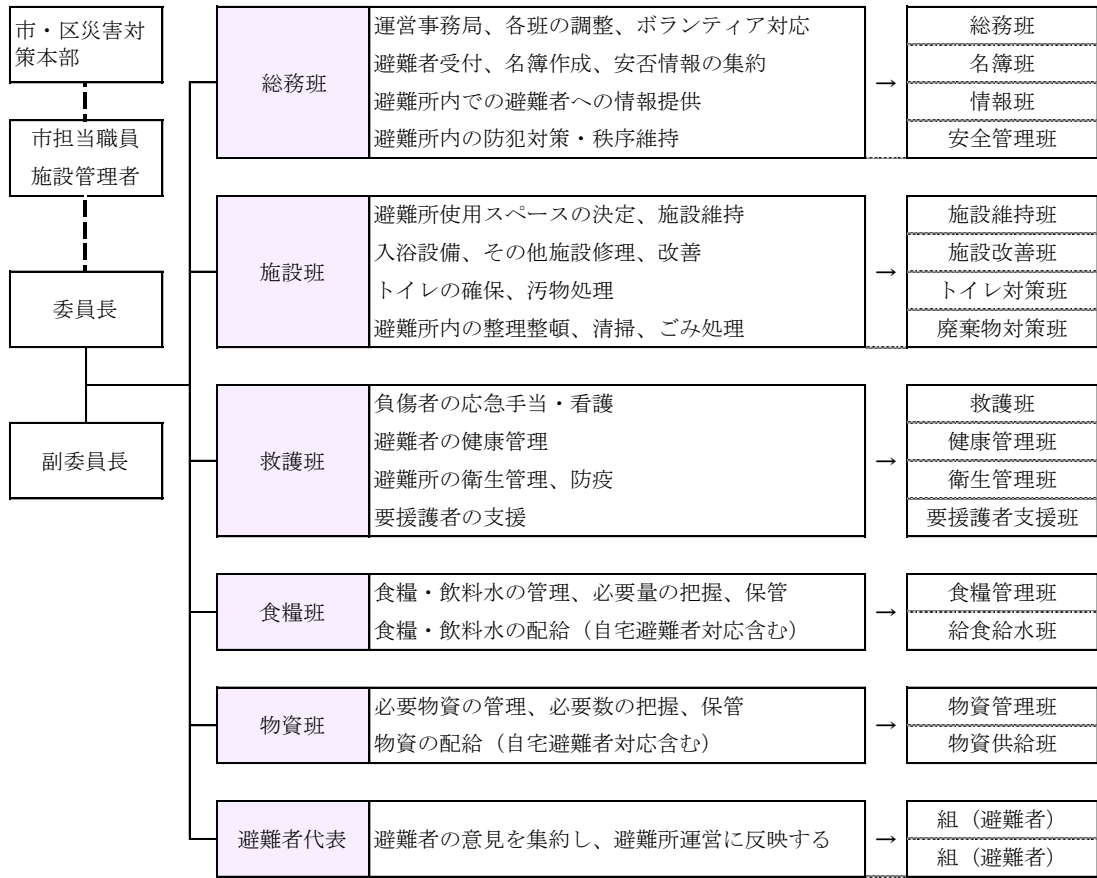

避難所運営委員会 活動班（例）

【避難所レイアウト参考イメージ】（学校の場合）