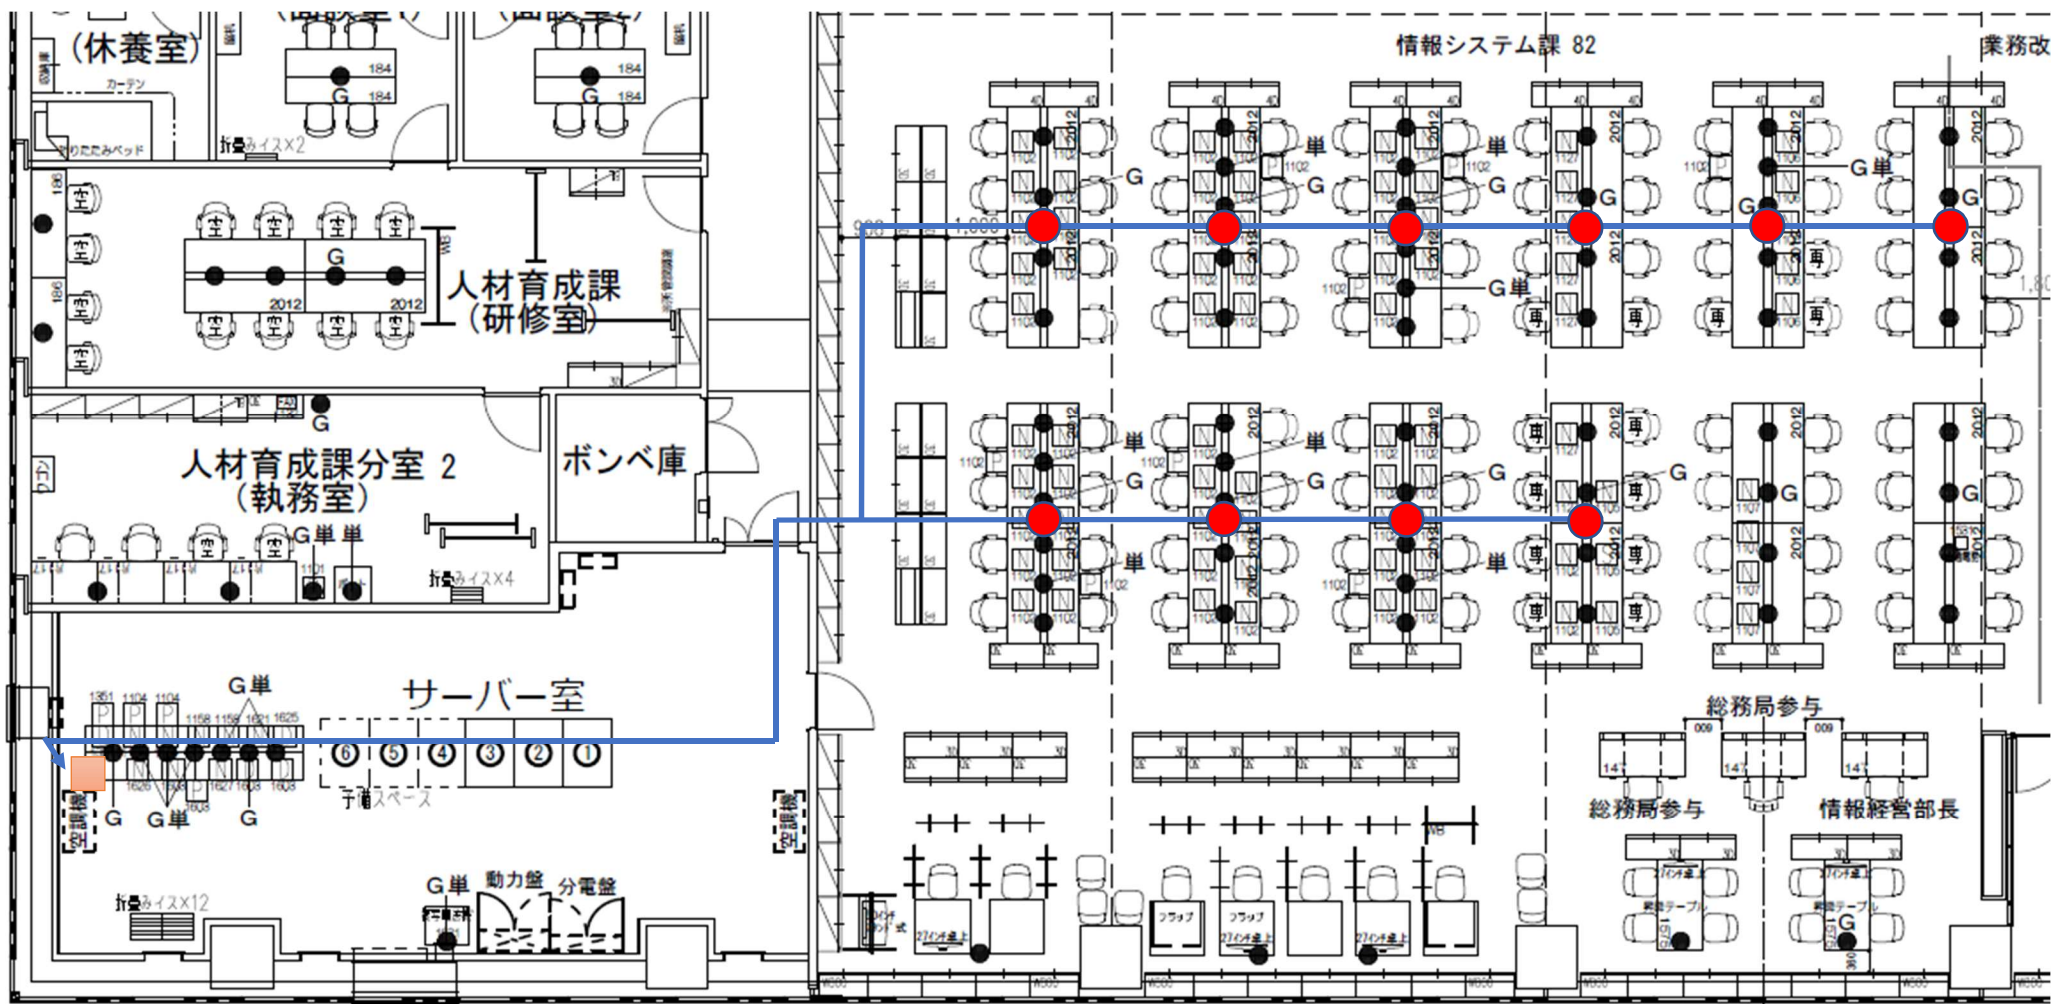

配置図（千葉市本庁舎高層棟5階）

【凡例】

- レコーダー、モニター、PoE 対応 HUB、UPS (サーバー室内の範囲で、設置位置を変更する可能性あり)
- 天井裏配線ルート
- 天井カメラ