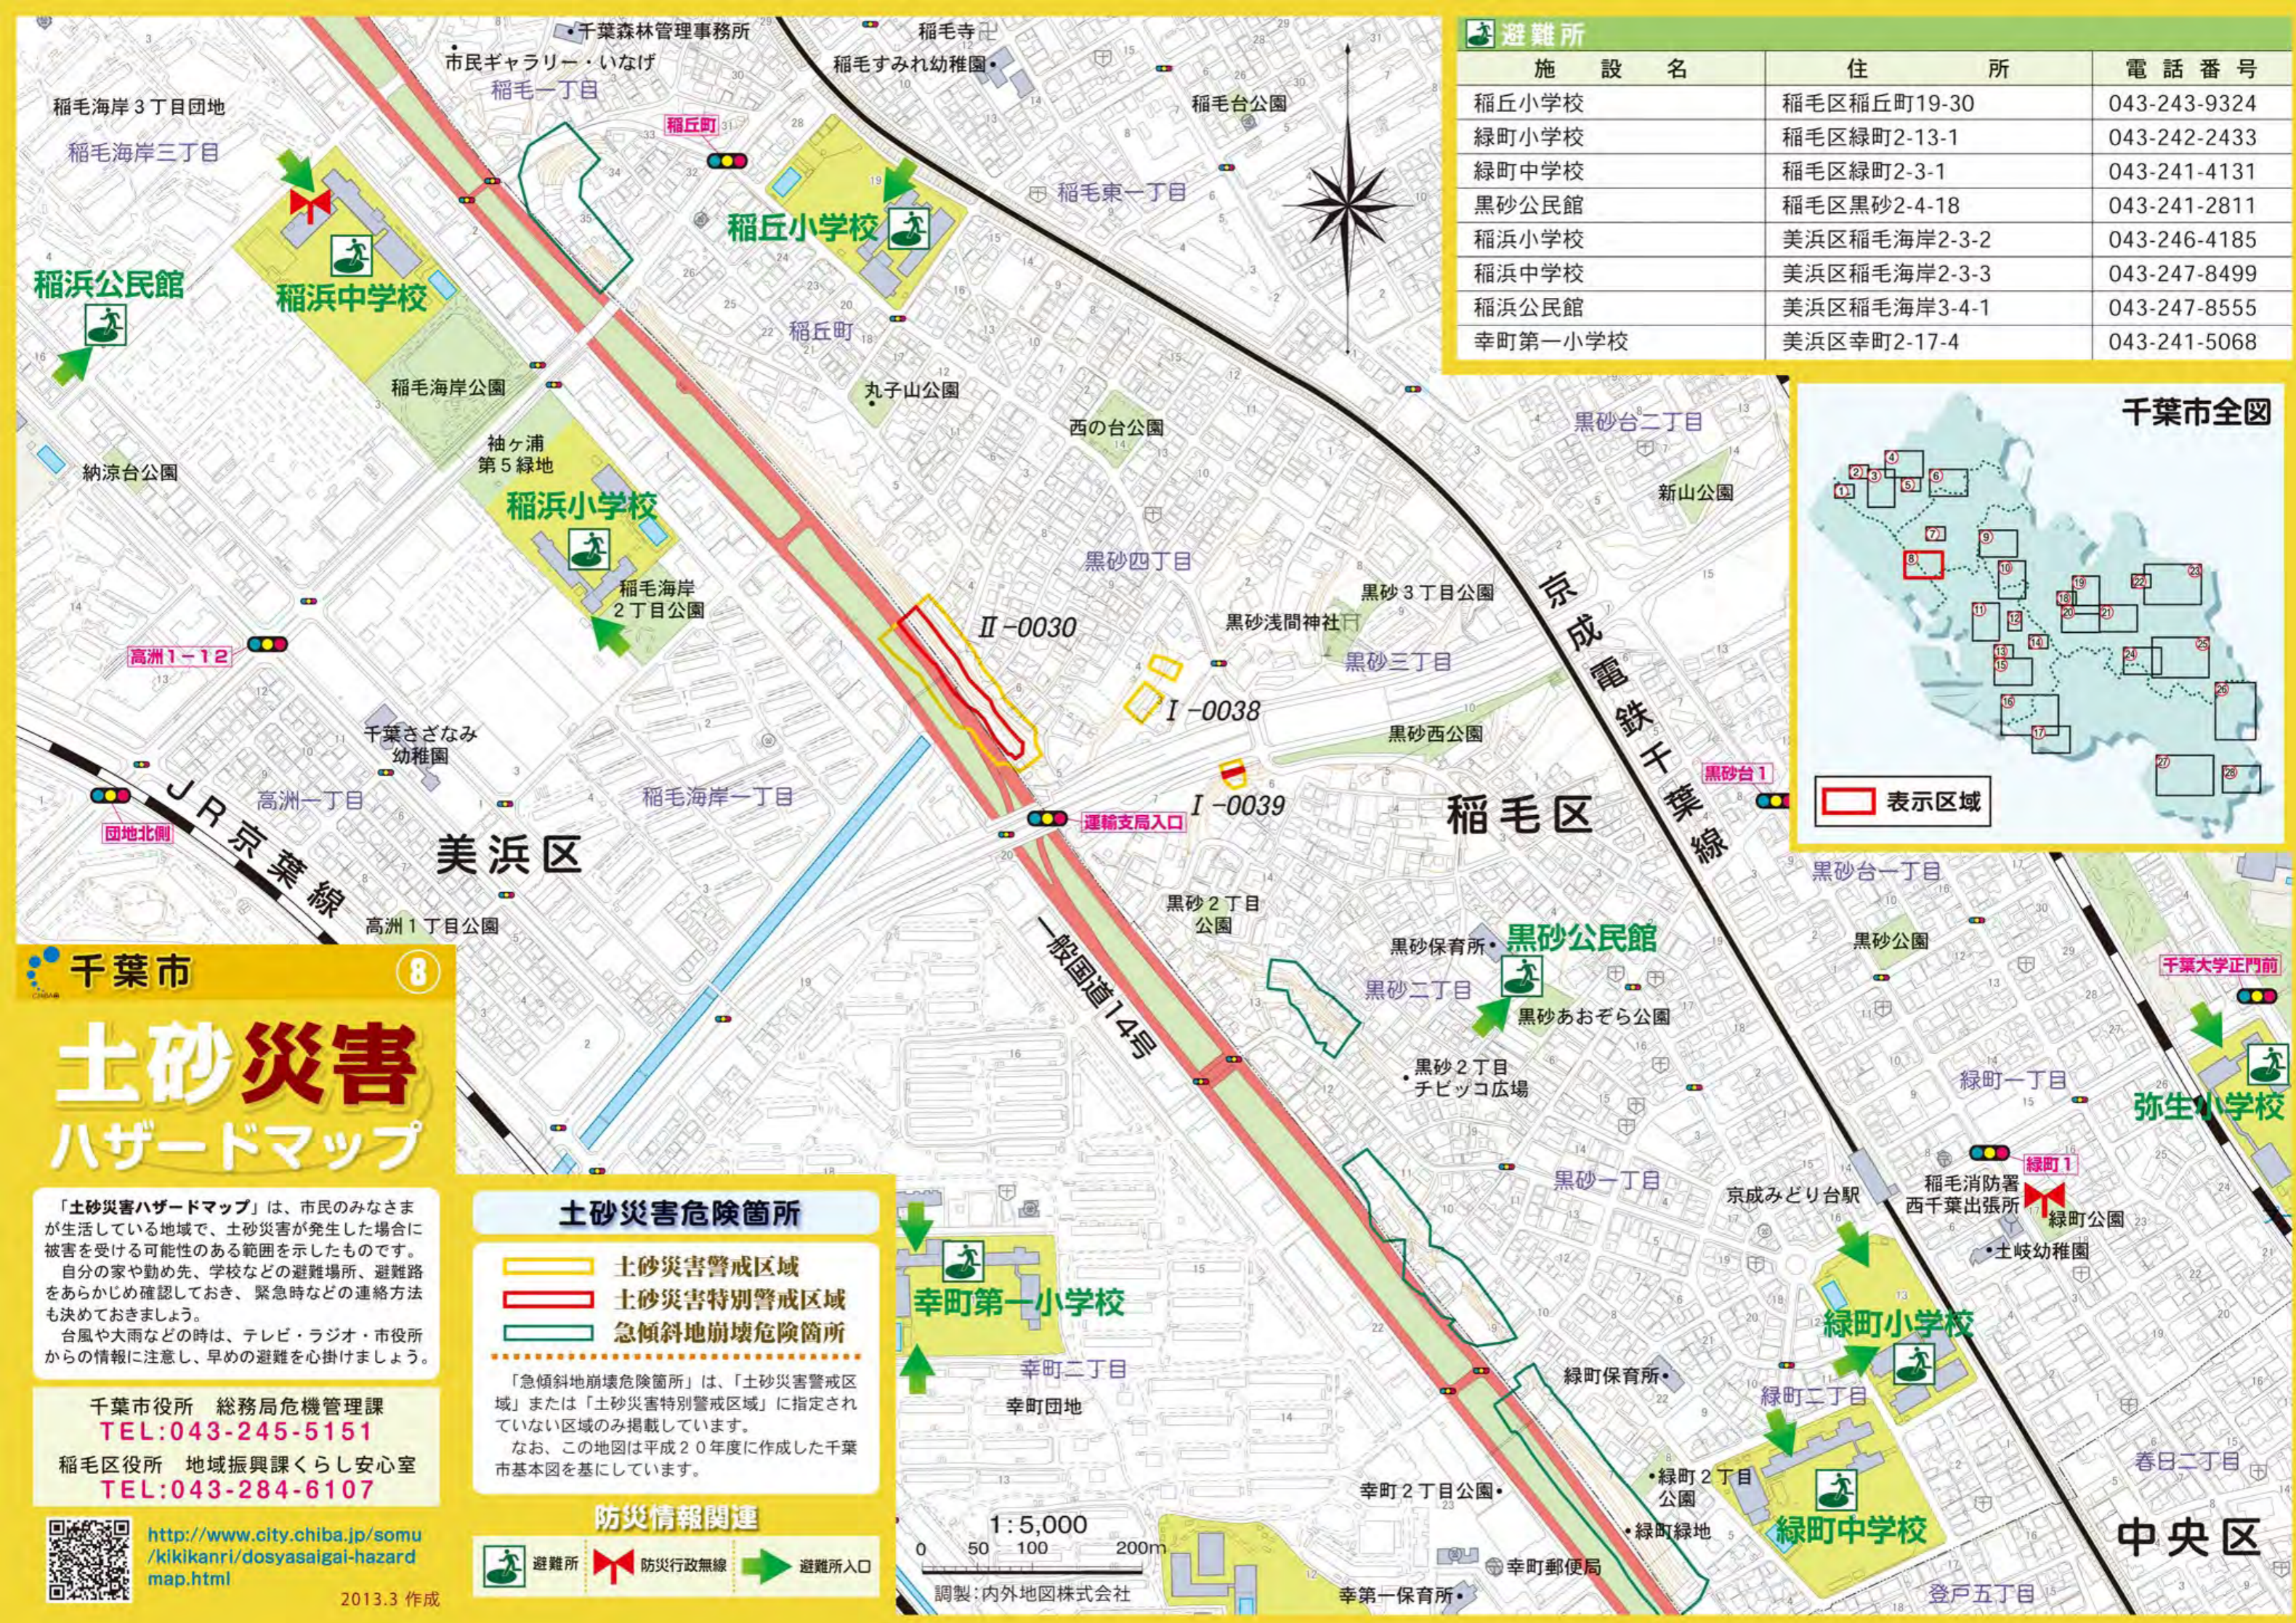

避難所		
施設名	住所	電話番号
稲丘小学校	稲毛区稲丘町19-30	043-243-9324
緑町小学校	稲毛区緑町2-13-1	043-242-2433
緑町中学校	稲毛区緑町2-3-1	043-241-4131
黒砂公民館	稲毛区黒砂2-4-18	043-241-2811
稲浜小学校	美浜区稲毛海岸2-3-2	043-246-4185
稲浜中学校	美浜区稲毛海岸2-3-3	043-247-8499
稲浜公民館	美浜区稲毛海岸3-4-1	043-247-8555
幸町第一小学校	美浜区幸町2-17-4	043-241-5068

千葉市 土砂災害ハザードマップ

「土砂災害ハザードマップ」は、市民のみなさまが生活している地域で、土砂災害が発生した場合に被害を受ける可能性のある範囲を示したものです。自分の家や勤め先、学校などの避難場所、避難路をあらかじめ確認しておき、緊急時などの連絡方法も決めておきましょう。台風や大雨などの時は、テレビ・ラジオ・市役所からの情報に注意し、早めの避難を心掛けましょう。

千葉市役所 総務局危機管理課
TEL:043-245-5151
稲毛区役所 地域振興課くらし安心室
TEL:043-284-6107

土砂災害危険箇所

- 土砂災害警戒区域
- 土砂災害特別警戒区域
- 急傾斜地崩壊危険箇所

「急傾斜地崩壊危険箇所」は、「土砂災害警戒区域」または「土砂災害特別警戒区域」に指定されていない区域のみ掲載しています。なお、この地図は平成20年度に作成した千葉市基本図を基にしています。

防災情報関連

- 避難所
- 防災行政無線
- 避難所入口