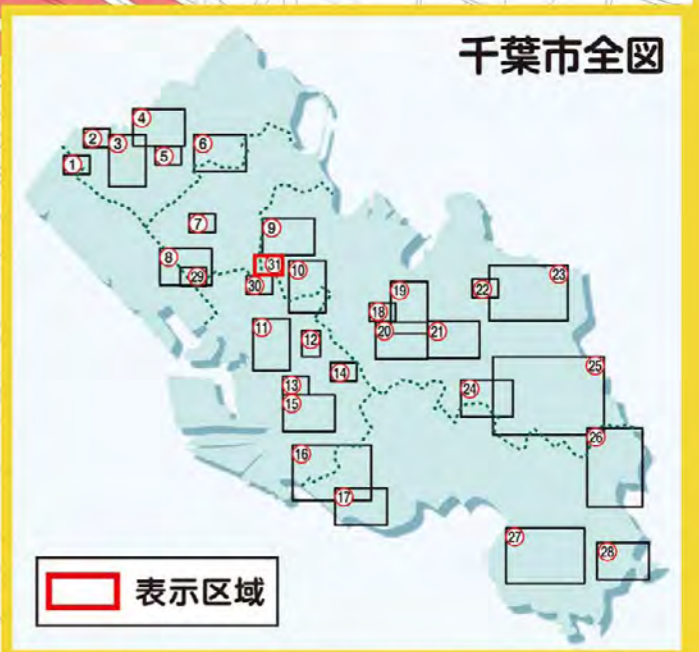

避難所		
施設名	住所	電話番号
都賀中学校	稲毛区作草部町1306-1	043-252-2772
千草台東小学校	稲毛区作草部町1298-1	043-253-0198

千葉市 31

# 土砂災害ハザードマップ

「土砂災害ハザードマップ」は、市民のみなさまが生活している地域で、土砂災害が発生した場合に被害を受ける可能性のある範囲を示したものです。自分の家や勤め先、学校などの避難場所、避難路をあらかじめ確認しておき、緊急時などの連絡方法も決めておきましょう。台風や大雨などの時は、テレビ・ラジオ・市役所からの情報に注意し、早めの避難を心掛けましょう。

千葉市役所 総務局危機管理課  
TEL:043-245-5151  
若葉区役所 地域振興課くらし安心室  
TEL:043-233-8124  
稲毛区役所 地域振興課くらし安心室  
TEL:043-284-6107

### 土砂災害危険箇所

- 土砂災害警戒区域
- 土砂災害特別警戒区域
- 急傾斜地崩壊危険箇所

「急傾斜地崩壊危険箇所」は、「土砂災害警戒区域」または「土砂災害特別警戒区域」に指定されていない区域のみ掲載しています。なお、この地図は平成20年度に作成した千葉市基本図を基にしています。