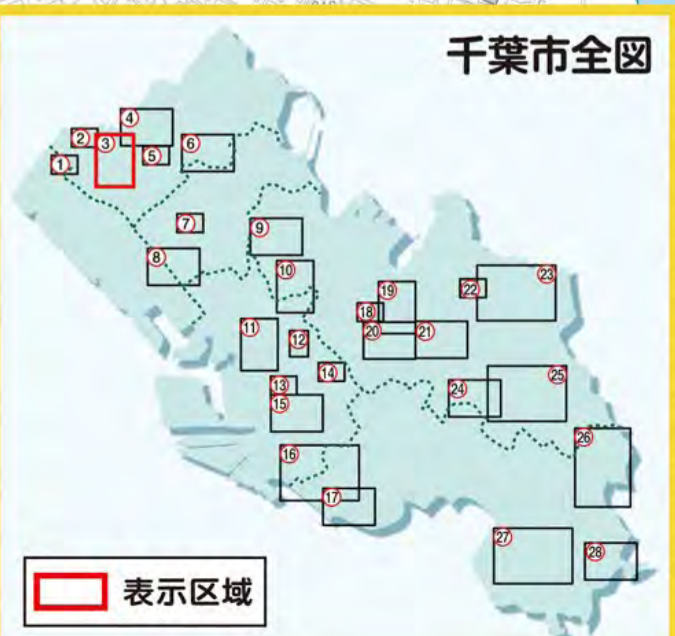

避難所

施設名	住所	電話番号
幕張東小学校	花見川区幕張町4-681	043-271-3191
瑞穂小学校	花見川区瑞穂1-2	043-271-7641
幕張中学校	花見川区幕張町4-45	043-273-7318
花園公民館	花見川区花園3-12-8	043-273-8842

土砂災害危険箇所

- 土砂災害警戒区域
- 土砂災害特別警戒区域
- 急傾斜地崩壊危険箇所

「急傾斜地崩壊危険箇所」は、「土砂災害警戒区域」または「土砂災害特別警戒区域」に指定されていない区域のみ掲載しています。

なお、この地図は平成20年度に作成した千葉市基本図を基にしています。

防災情報関連

- 避難所
- 防災行政無線
- 避難所入口

千葉市 3

土砂災害ハザードマップ

「土砂災害ハザードマップ」は、市民のみなさまが生活している地域で、土砂災害が発生した場合に被害を受ける可能性のある範囲を示したものです。

自分の家や勤め先、学校などの避難場所、避難路をあらかじめ確認しておき、緊急時などの連絡方法も決めておきましょう。

台風や大雨などの時は、テレビ・ラジオ・市役所からの情報に注意し、早めの避難を心掛けましょう。

千葉市役所 総務局危機管理課
TEL:043-245-5151
花見川区役所 地域振興課くらし安心室
TEL:043-275-6224

<http://www.city.chiba.jp/somu/kikikanri/dosyasaigai-hazardmap.html>

2013.3 作成

千葉市全図

 表示区域

1:5,000
0 50 100 200m

調製:内外地図株式会社

花園公民館