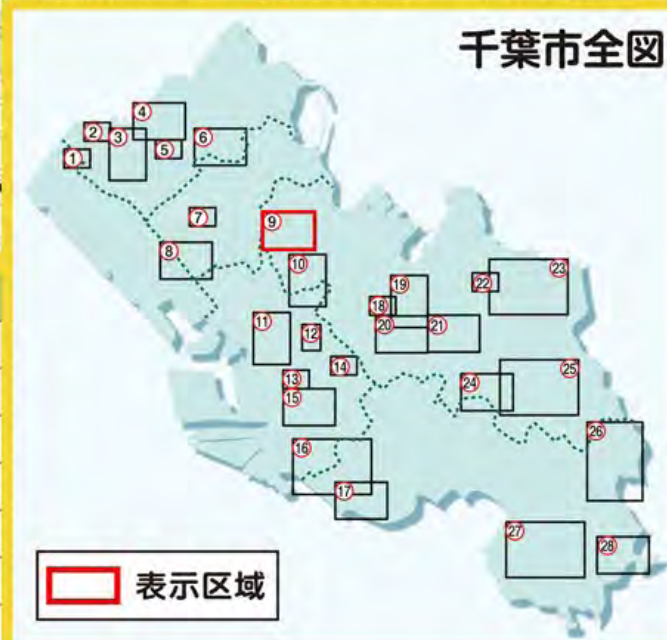

土砂災害 ハザードマップ

「土砂災害ハザードマップ」は、市民のみなさまが生活している地域で、土砂災害が発生した場合に被害を受ける可能性のある範囲を示したものです。自分の家や勤め先、学校などの避難場所、避難路をあらかじめ確認しておき、緊急時などの連絡方法も決めておきましょう。台風や大雨などの時は、テレビ・ラジオ・市役所からの情報に注意し、早めの避難を心掛けましょう。

千葉市役所 総務局危機管理課
TEL:043-245-5151
若葉区役所 地域振興課くらし安心室
TEL:043-233-8124

<http://www.city.chiba.jp/somu/kikikanri/dosyasaigai-hazardmap.html>

2013.3 作成

土砂災害危険箇所

- 土砂災害警戒区域
- 土砂災害特別警戒区域
- 急傾斜地崩壊危険箇所

「急傾斜地崩壊危険箇所」は、「土砂災害警戒区域」または「土砂災害特別警戒区域」に指定されていない区域のみ掲載しています。なお、この地図は平成20年度に作成した千葉市基本図を基にしています。

防災情報関連

- 避難所
- 防災行政無線
- 避難所入口

避難所

施設名	住所	電話番号
都賀の台小学校	若葉区都賀の台2-13-1	043-251-1353
みつわ台北小学校	若葉区みつわ台3-5-1	043-255-5121
みつわ台南小学校	若葉区みつわ台1-17-1	043-256-1951
みつわ台中学校	若葉区みつわ台2-41-1	043-255-3631
みつわ台公民館	若葉区みつわ台3-12-17	043-254-8458
みつわ台体育館	若葉区みつわ台3-3-1	043-287-3730

 表示区域