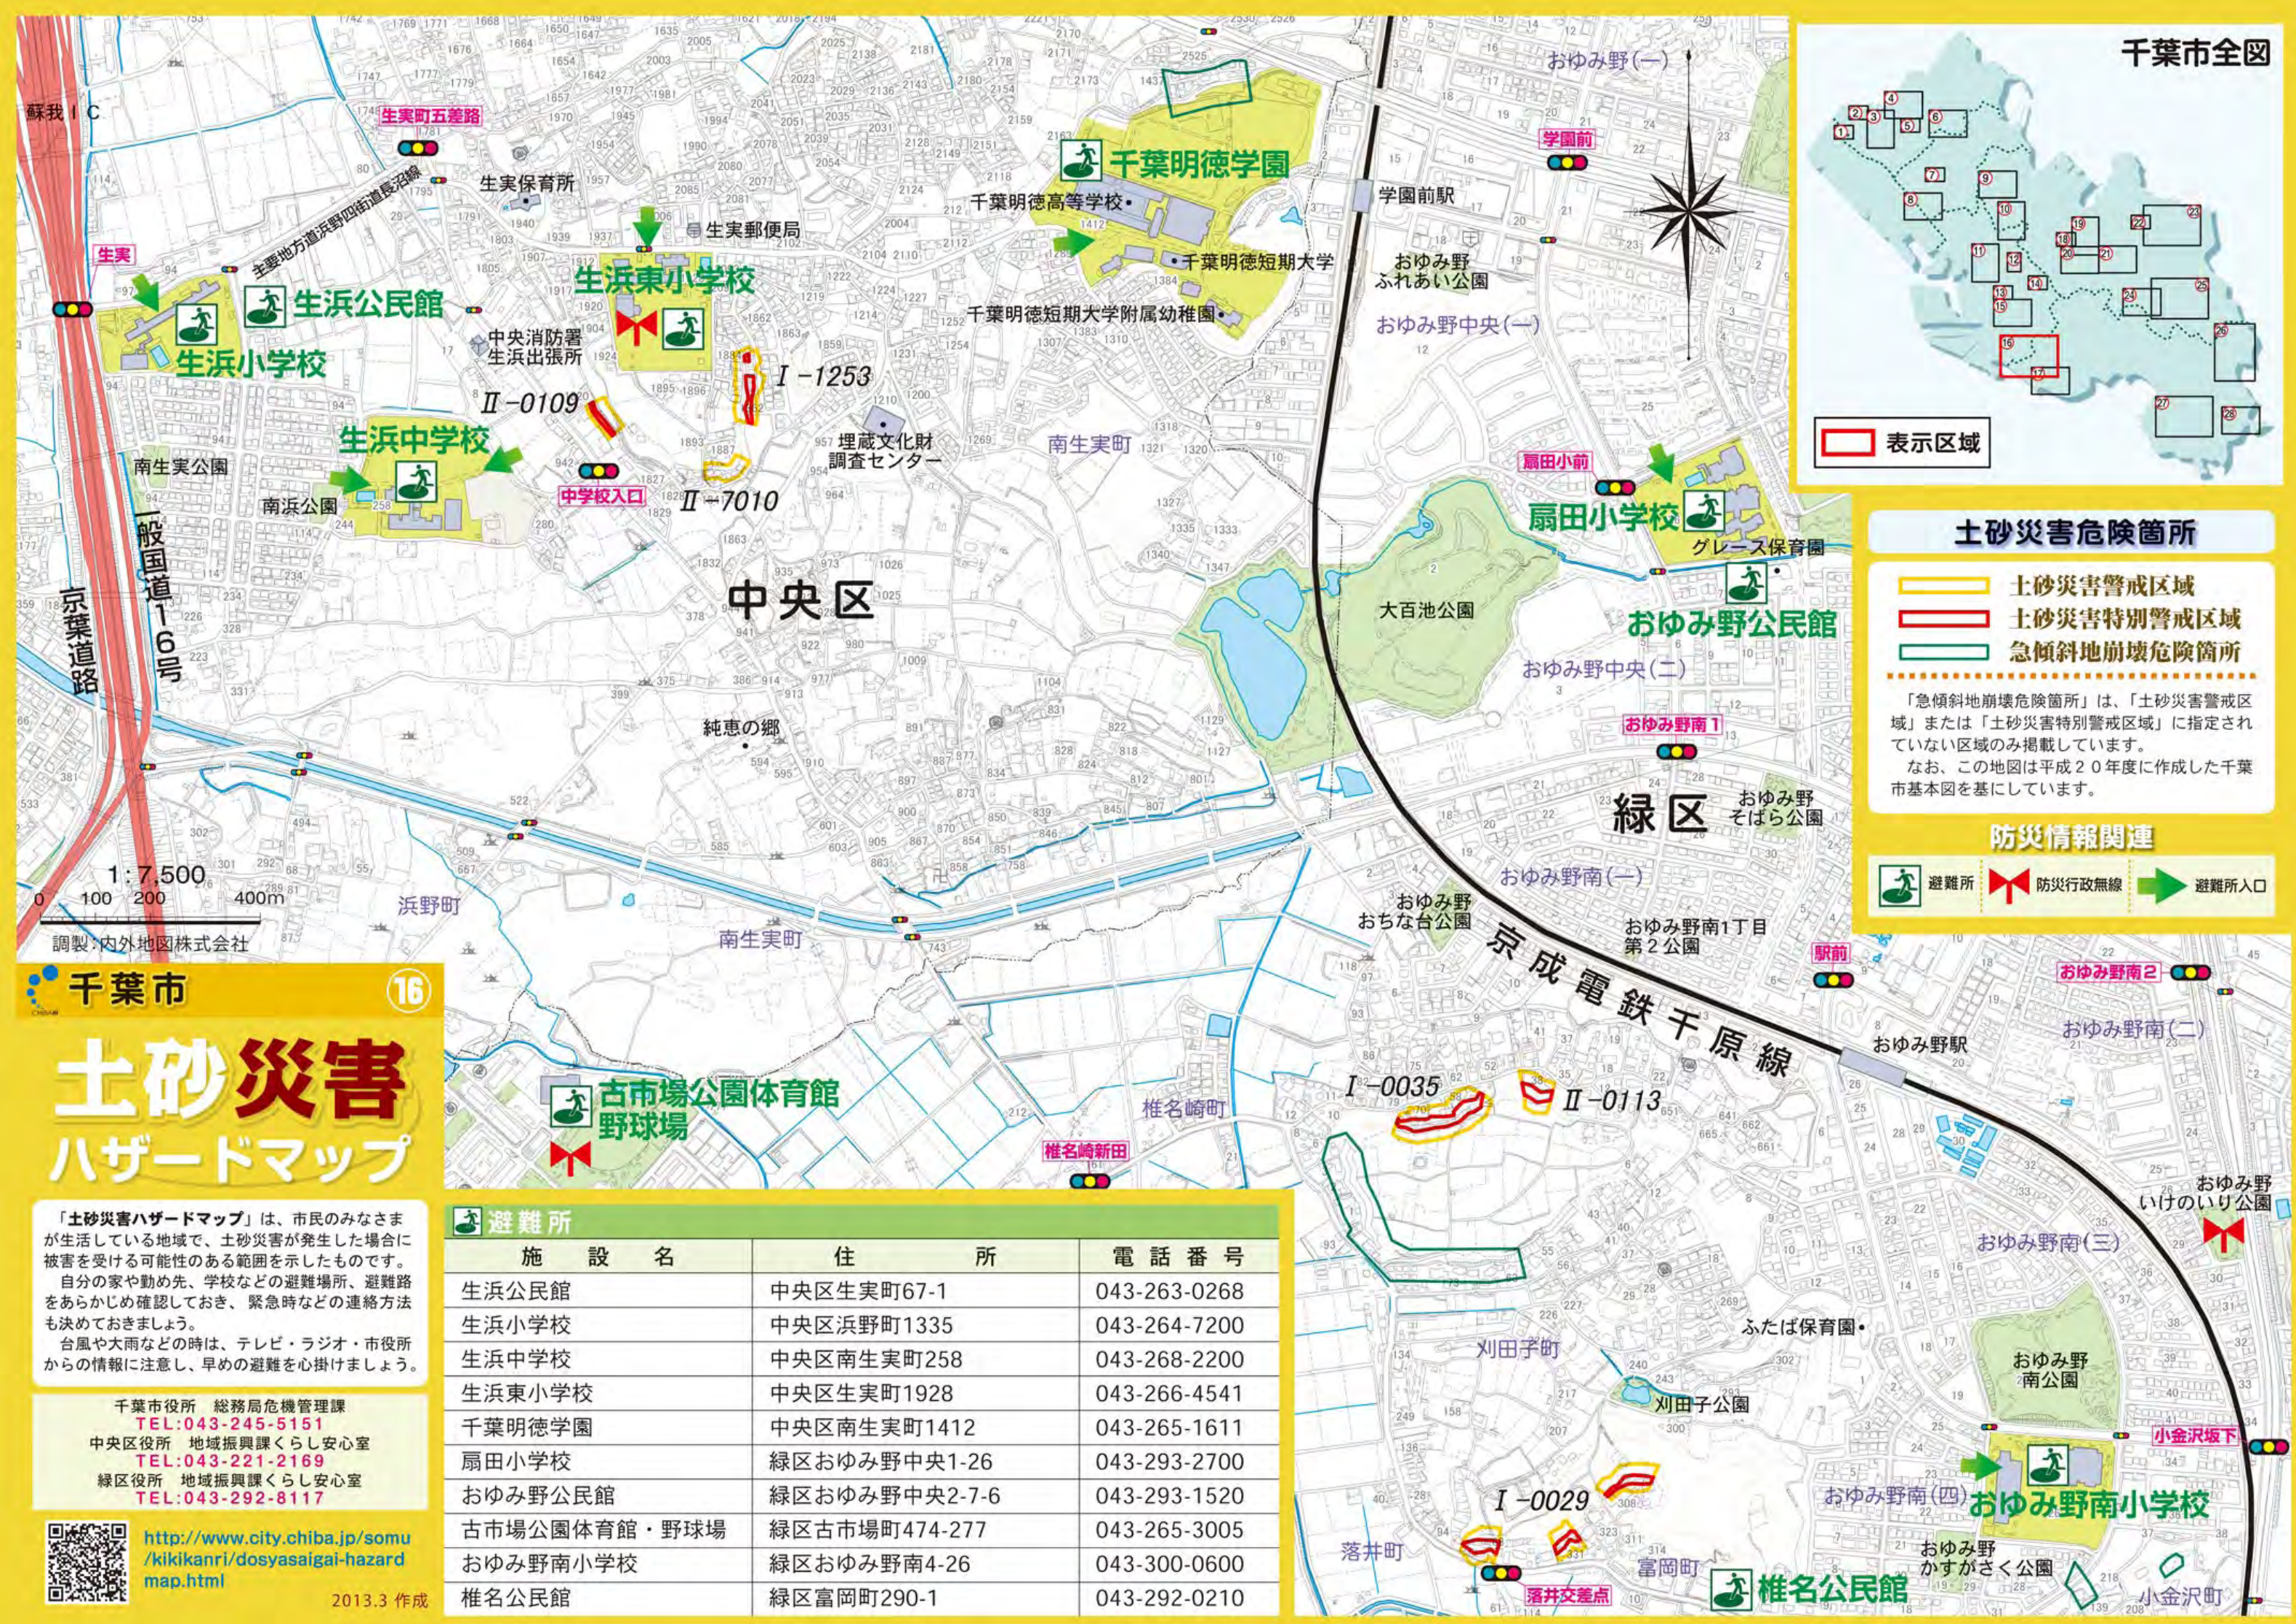

表示区域

土砂災害危険箇所

- 土砂災害警戒区域
- 土砂災害特別警戒区域
- 急傾斜地崩壊危険箇所

「急傾斜地崩壊危険箇所」は、「土砂災害警戒区域」または「土砂災害特別警戒区域」に指定されていない区域のみ掲載しています。
 なお、この地図は平成20年度に作成した千葉市基本図を基にしています。

防災情報関連

- 避難所
- 防災行政無線
- 避難所入口

千葉市 16
土砂災害
 ハザードマップ

「土砂災害ハザードマップ」は、市民のみなさまが生活している地域で、土砂災害が発生した場合に被害を受ける可能性のある範囲を示したものです。
 自分の家や勤め先、学校などの避難場所、避難路をあらかじめ確認しておき、緊急時などの連絡方法も決めておきましょう。
 台風や大雨などの時は、テレビ・ラジオ・市役所からの情報に注意し、早めの避難を心掛けましょう。

千葉市役所 総務局危機管理課
 TEL:043-245-5151
 中央区役所 地域振興課くらし安心室
 TEL:043-221-2169
 緑区役所 地域振興課くらし安心室
 TEL:043-292-8117

<http://www.city.chiba.jp/somu/kikikanri/dosyasaigai-hazardmap.html>
 2013.3 作成

施設名	住所	電話番号
生浜公民館	中央区生実町67-1	043-263-0268
生浜小学校	中央区浜野町1335	043-264-7200
生浜中学校	中央区南生実町258	043-268-2200
生浜東小学校	中央区生実町1928	043-266-4541
千葉明德学園	中央区南生実町1412	043-265-1611
扇田小学校	緑区おゆみ野中央1-26	043-293-2700
おゆみ野公民館	緑区おゆみ野中央2-7-6	043-293-1520
古市場公園体育館・野球場	緑区古市場町474-277	043-265-3005
おゆみ野南小学校	緑区おゆみ野南4-26	043-300-0600
椎名公民館	緑区富岡町290-1	043-292-0210