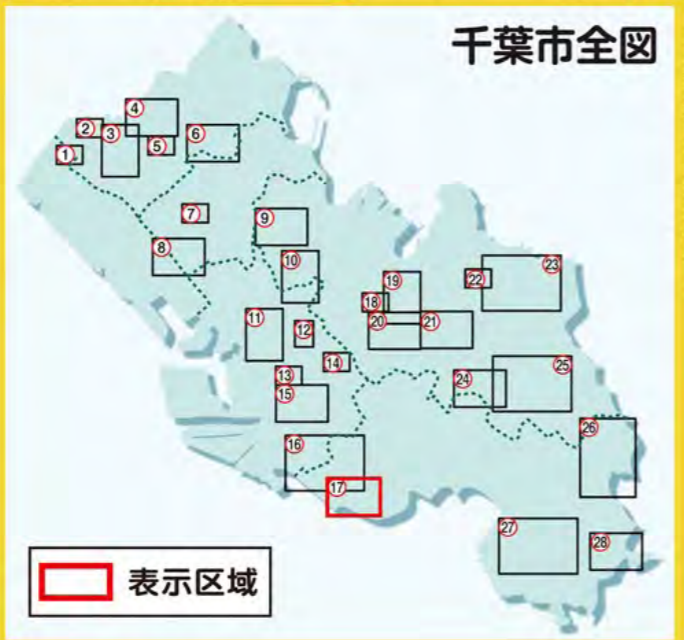

千葉市 17

土砂災害 ハザードマップ

「土砂災害ハザードマップ」は、市民のみなさまが生活している地域で、土砂災害が発生した場合に被害を受ける可能性のある範囲を示したものです。自分の家や勤め先、学校などの避難場所、避難路をあらかじめ確認しておき、緊急時などの連絡方法も決めておきましょう。台風や大雨などの時は、テレビ・ラジオ・市役所からの情報に注意し、早めの避難を心掛けましょう。

千葉市役所 総務局危機管理課
TEL:043-245-5151
緑区役所 地域振興課くらし安心室
TEL:043-292-8117

表示区域

避難所		
施設名	住所	電話番号
おゆみ野南小学校	緑区おゆみ野南4-26	043-300-0600
椎名小学校	緑区茂呂町582	043-292-0007
椎名公民館	緑区富岡町290-1	043-292-0210

土砂災害危険箇所

- 土砂災害警戒区域
- 土砂災害特別警戒区域
- 急傾斜地崩壊危険箇所

「急傾斜地崩壊危険箇所」は、「土砂災害警戒区域」または「土砂災害特別警戒区域」に指定されていない区域のみ掲載しています。
なお、この地図は平成20年度に作成した千葉市基本図を基にしています。

防災情報関連

● 避難所
 — 防災行政無線
 ➡ 避難所入口