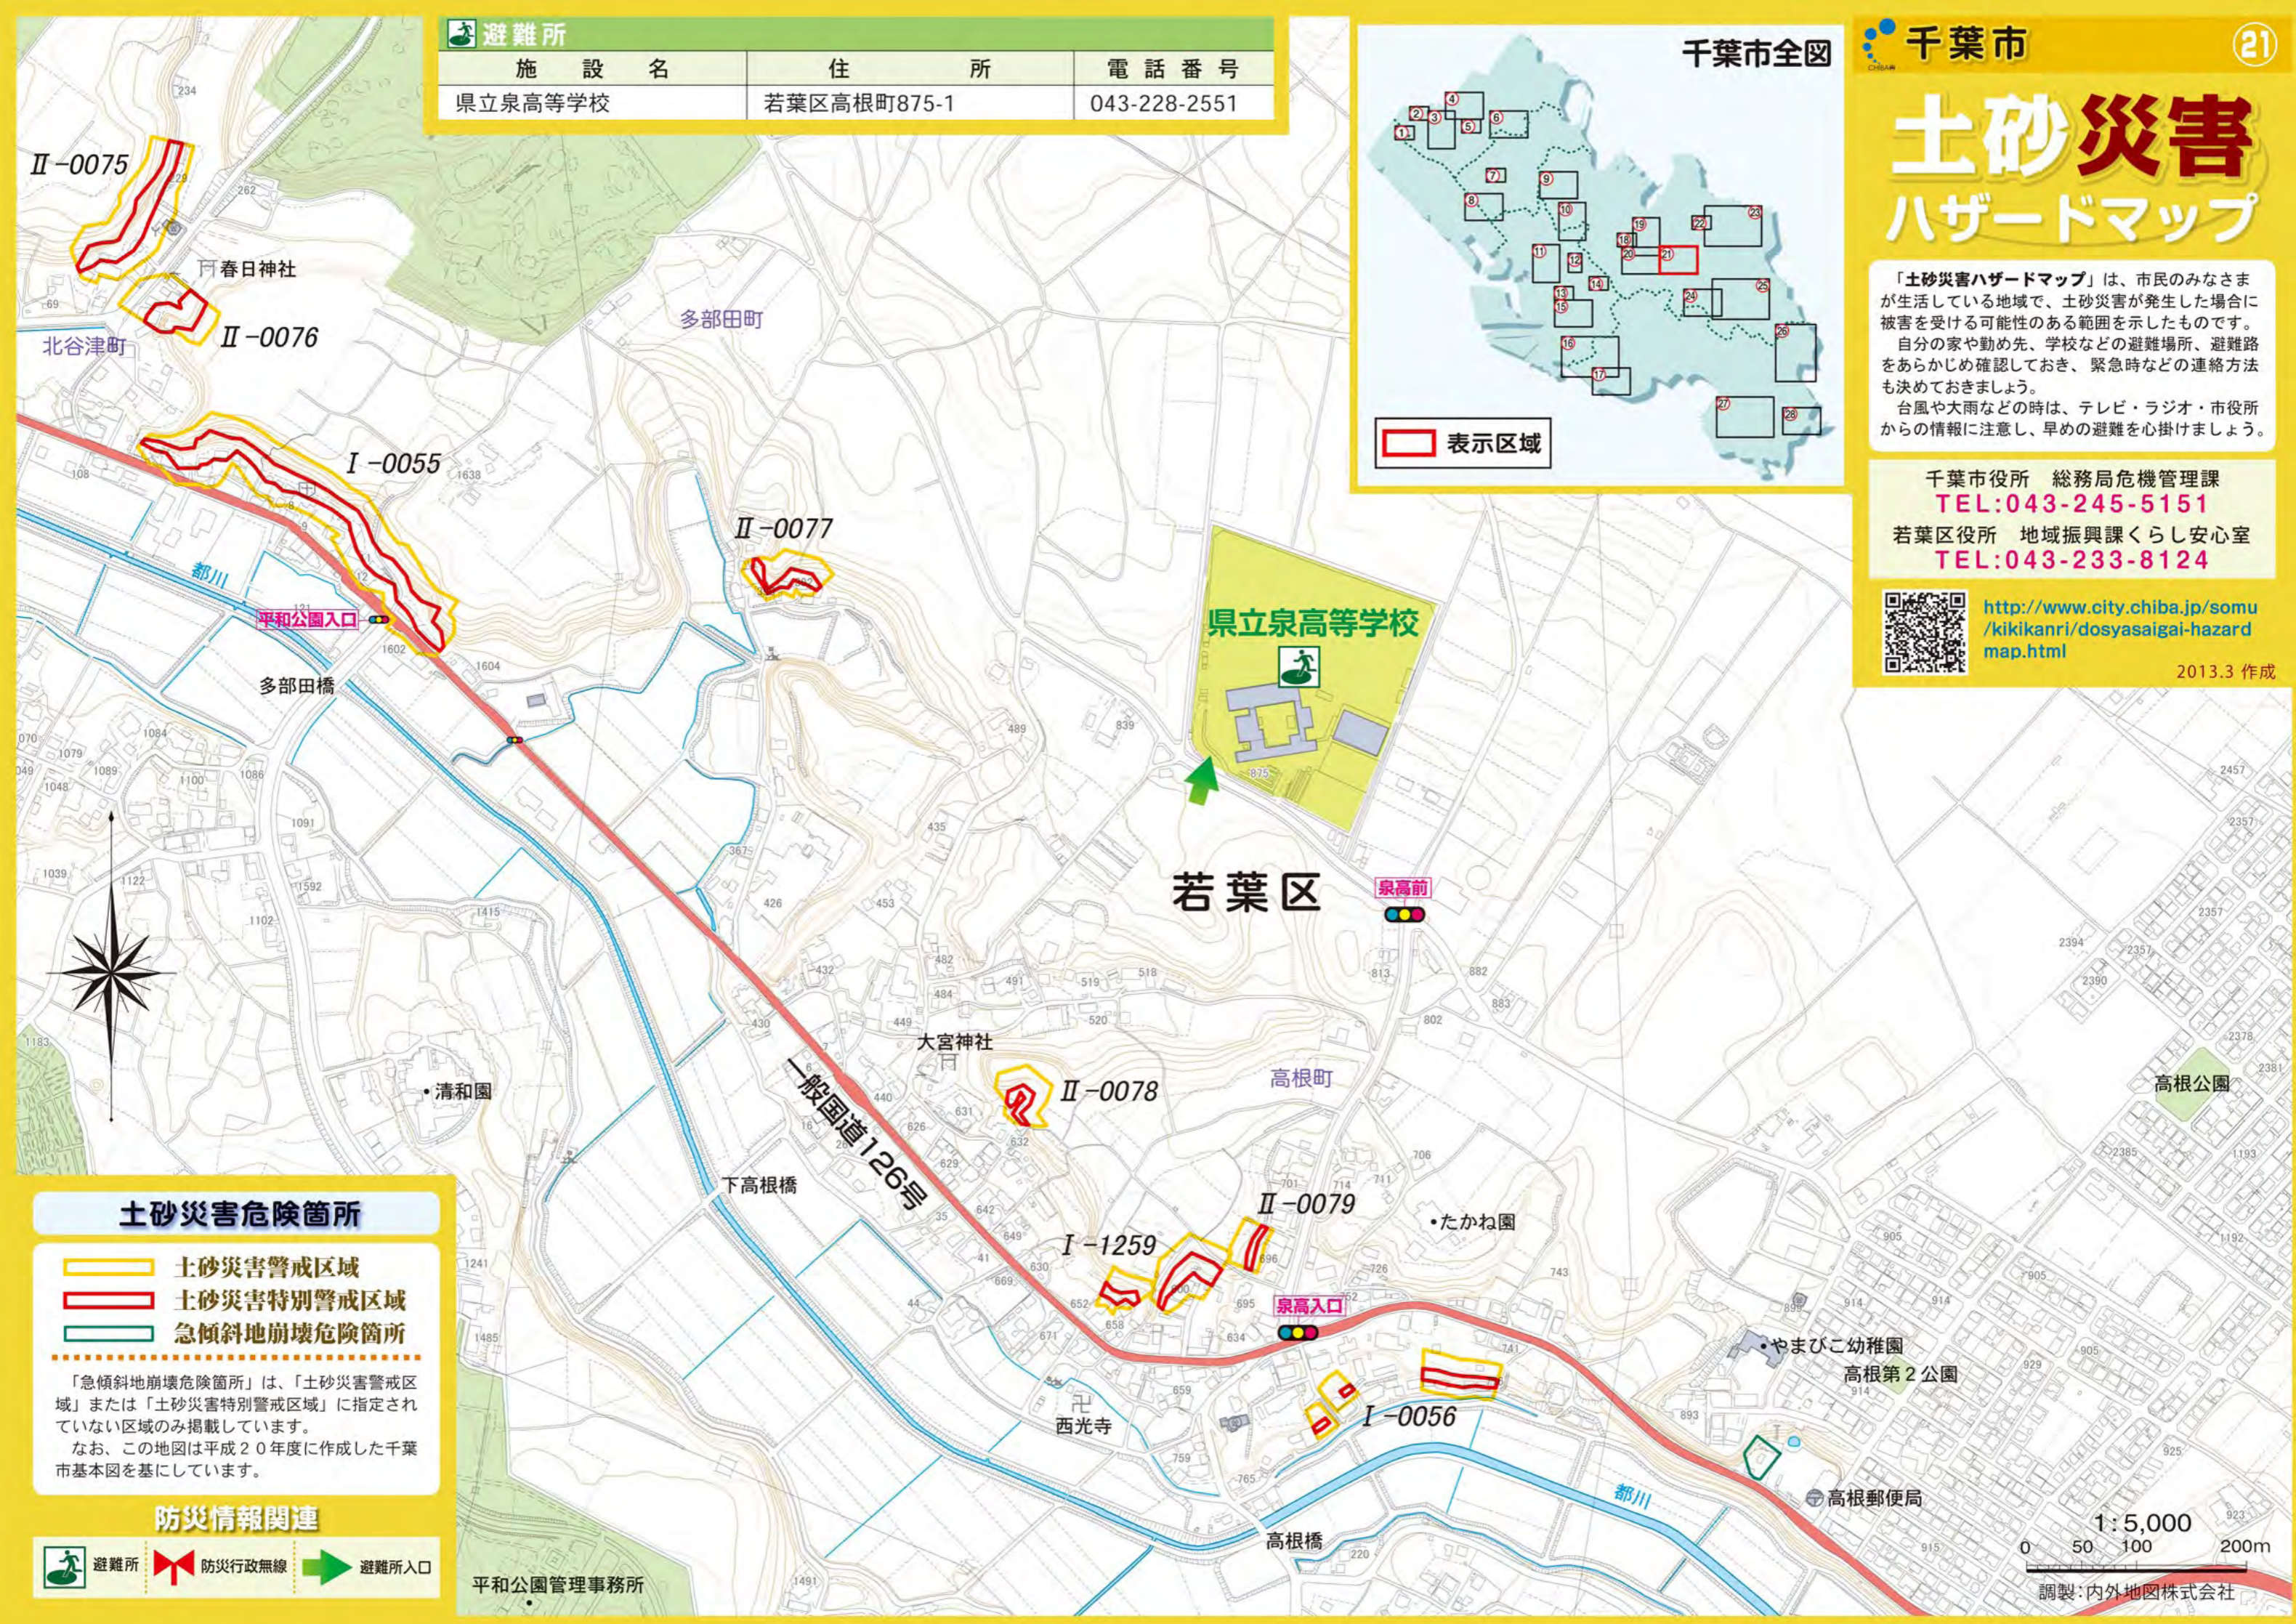

避難所		
施設名	住所	電話番号
県立泉高等学校	若葉区高根町875-1	043-228-2551

土砂災害 ハザードマップ

「土砂災害ハザードマップ」は、市民のみなさまが生活している地域で、土砂災害が発生した場合に被害を受ける可能性のある範囲を示したものです。
 自分の家や勤め先、学校などの避難場所、避難路をあらかじめ確認しておき、緊急時などの連絡方法も決めておきましょう。
 台風や大雨などの時は、テレビ・ラジオ・市役所からの情報に注意し、早めの避難を心掛けましょう。

千葉市役所 総務局危機管理課
TEL:043-245-5151
 若葉区役所 地域振興課くらし安心室
TEL:043-233-8124

 <http://www.city.chiba.jp/somu/kikikanri/dosyasaigai-hazard-map.html>
 2013.3 作成

土砂災害危険箇所

-  土砂災害警戒区域
-  土砂災害特別警戒区域
-  急傾斜地崩壊危険箇所

「急傾斜地崩壊危険箇所」は、「土砂災害警戒区域」または「土砂災害特別警戒区域」に指定されていない区域のみ掲載しています。
 なお、この地図は平成20年度に作成した千葉市基本図を基にしています。

防災情報関連

-  避難所
-  防災行政無線
-  避難所入口

平和公園管理事務所

1:5,000
 0 50 100 200m
 調製:内外地図株式会社