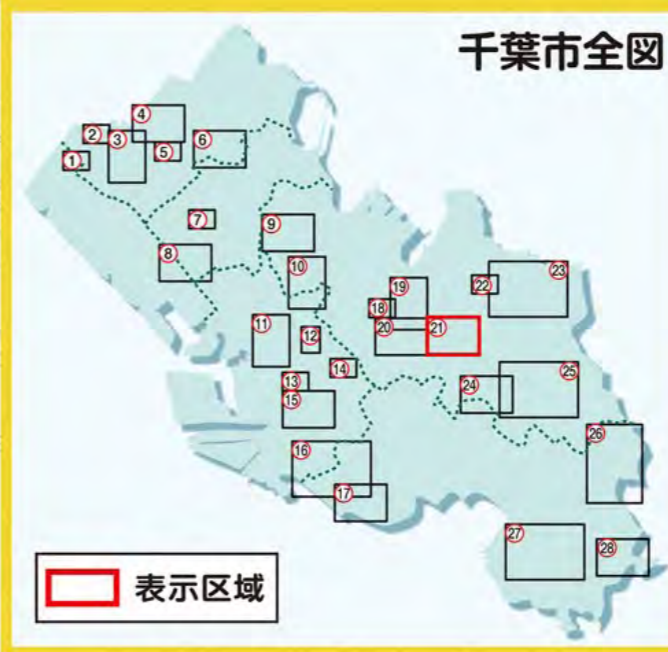

避難所		
施設名	住所	電話番号
県立泉高等学校	若葉区高根町875-1	043-228-2551

土砂災害 ハザードマップ

「土砂災害ハザードマップ」は、市民のみなさまが生活している地域で、土砂災害が発生した場合に被害を受ける可能性のある範囲を示したものです。
 自分の家や勤め先、学校などの避難場所、避難路をあらかじめ確認しておき、緊急時などの連絡方法も決めておきましょう。
 台風や大雨などの時は、テレビ・ラジオ・市役所からの情報に注意し、早めの避難を心掛けましょう。

千葉市役所 総務局危機管理課
TEL:043-245-5151
 若葉区役所 地域振興課くらし安心室
TEL:043-233-8124

 <http://www.city.chiba.jp/somu/kikikanri/dosyasaigai-hazard-map.html>
 2013.3 作成

土砂災害危険箇所

-  土砂災害警戒区域
-  土砂災害特別警戒区域
-  急傾斜地崩壊危険箇所

「急傾斜地崩壊危険箇所」は、「土砂災害警戒区域」または「土砂災害特別警戒区域」に指定されていない区域のみ掲載しています。
 なお、この地図は平成20年度に作成した千葉市基本図を基にしています。

防災情報関連

-  避難所
-  防災行政無線
-  避難所入口

平和公園管理事務所

1:5,000
 0 50 100 200m
 調製:内外地図株式会社