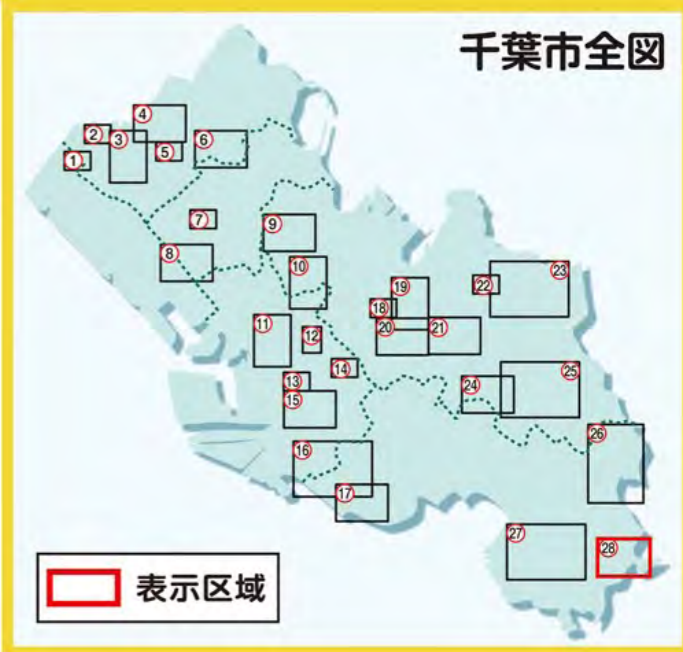

避難所		
施設名	住所	電話番号
県立土気高等学校	緑区あすみが丘東2-24-1	043-294-0014

**千葉市** (28)

# 土砂災害ハザードマップ

「土砂災害ハザードマップ」は、市民のみなさまが生活している地域で、土砂災害が発生した場合に被害を受ける可能性のある範囲を示したものです。自分の家や勤め先、学校などの避難場所、避難路をあらかじめ確認しておき、緊急時などの連絡方法も決めておきましょう。台風や大雨などの時は、テレビ・ラジオ・市役所からの情報に注意し、早めの避難を心掛けましょう。

千葉市役所 総務局危機管理課  
TEL:043-245-5151

### 土砂災害危険箇所

- 土砂災害警戒区域
- 土砂災害特別警戒区域
- 急傾斜地崩壊危険箇所

「急傾斜地崩壊危険箇所」は、「土砂災害警戒区域」または「土砂災害特別警戒区域」に指定されていない区域のみ掲載しています。なお、この地図は平成20年度に作成した千葉市基本図を基にしています。

### 防災情報関連

- 避難所
- 防災行政無線
- 避難所入口

大網白里市

1:5,000

0 50 100 200m

調製：内外地図株式会社