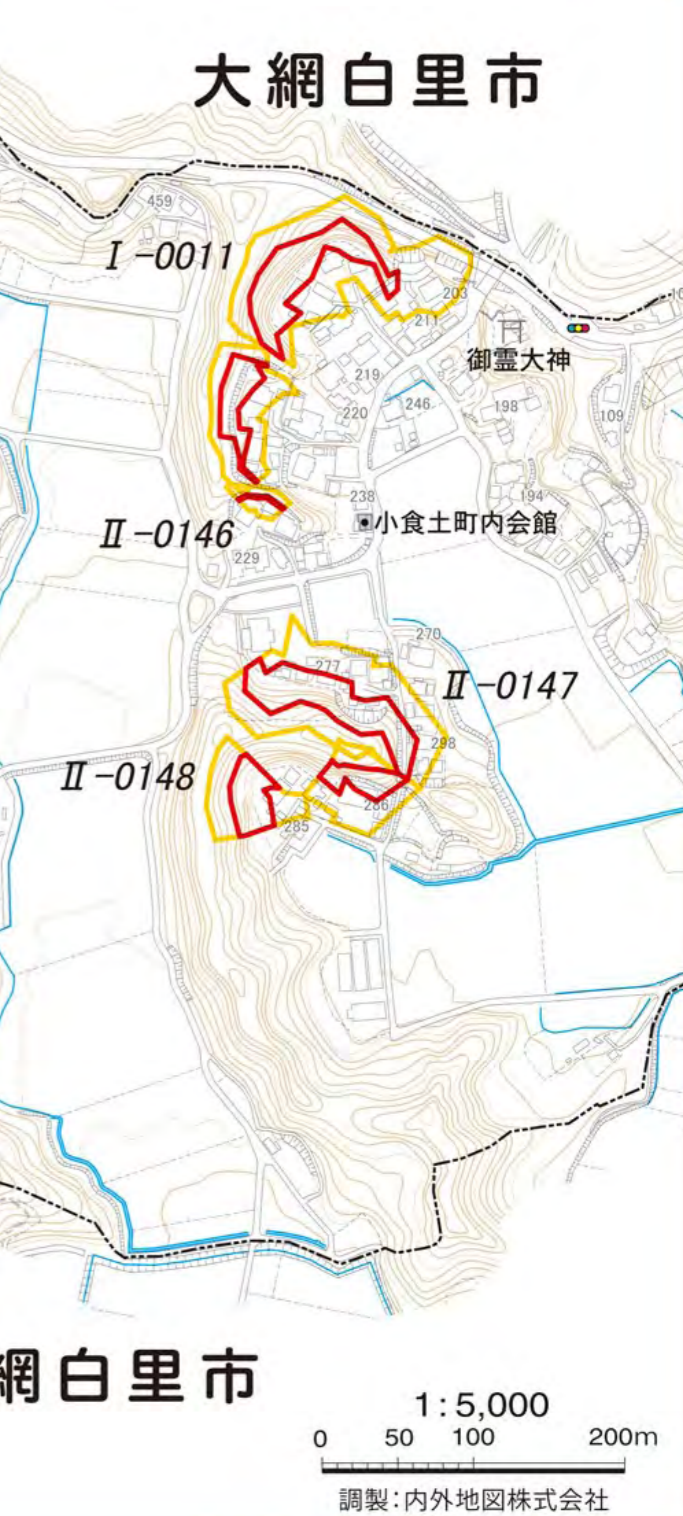

避難所		
施設名	住所	電話番号
県立土気高等学校	緑区あすみが丘東2-24-1	043-294-0014

**千葉市** (28)

# 土砂災害ハザードマップ

「土砂災害ハザードマップ」は、市民のみなさまが生活している地域で、土砂災害が発生した場合に被害を受ける可能性のある範囲を示したものです。自分の家や勤め先、学校などの避難場所、避難路をあらかじめ確認しておき、緊急時などの連絡方法も決めておきましょう。台風や大雨などの時は、テレビ・ラジオ・市役所からの情報に注意し、早めの避難を心掛けましょう。

千葉市役所 総務局危機管理課  
TEL:043-245-5151

### 土砂災害危険箇所

- 土砂災害警戒区域
- 土砂災害特別警戒区域
- 急傾斜地崩壊危険箇所

「急傾斜地崩壊危険箇所」は、「土砂災害警戒区域」または「土砂災害特別警戒区域」に指定されていない区域のみ掲載しています。なお、この地図は平成20年度に作成した千葉市基本図を基にしています。

### 防災情報関連

- 避難所
- 防災行政無線
- 避難所入口

大網白里市

1:5,000

0 50 100 200m

調製：内外地図株式会社