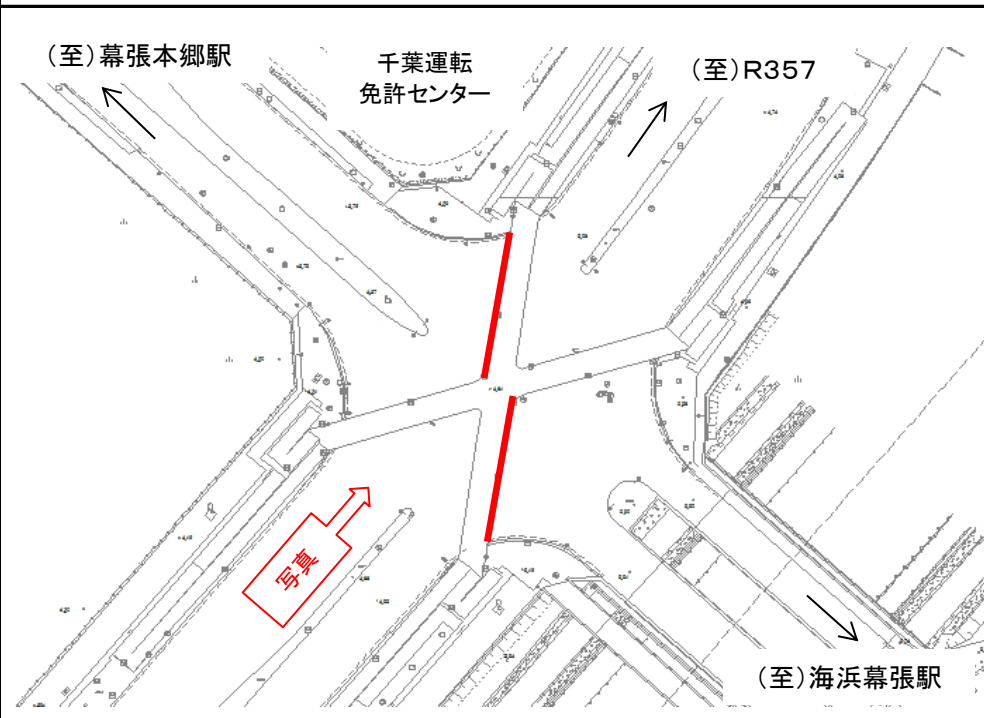

# 歩道橋ネーミングライツ位置図

(1) 千葉駅西口デッキ(4面) 中央区新千葉1丁目・2丁目

(2) 弥生歩道橋(2面) 稲毛区弥生町

(3) 免許センター歩道橋(2面) 美浜区豊砂

【凡例】  : 標示面(予定) ・  : 撮影方向