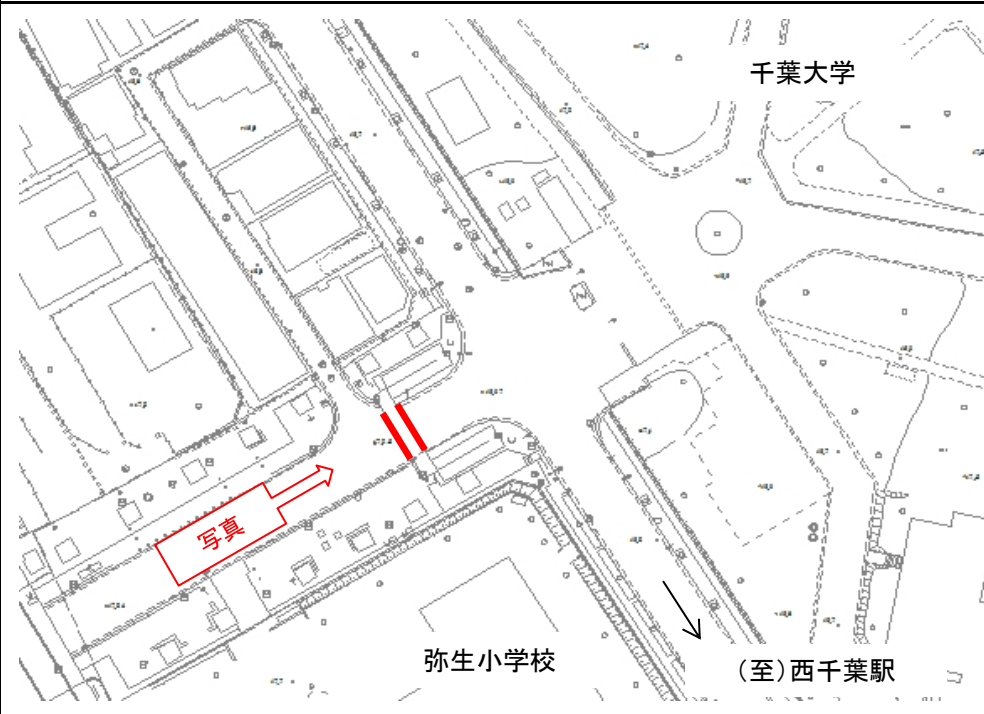

# 歩道橋ネーミングライツ位置図

(1) 千葉駅西口デッキ(4面) 中央区新千葉1丁目・2丁目

(2) 弥生歩道橋(2面) 稲毛区弥生町

(3) 免許センター歩道橋(2面) 美浜区豊砂

【凡例】  : 標示面(予定) ・  : 撮影方向