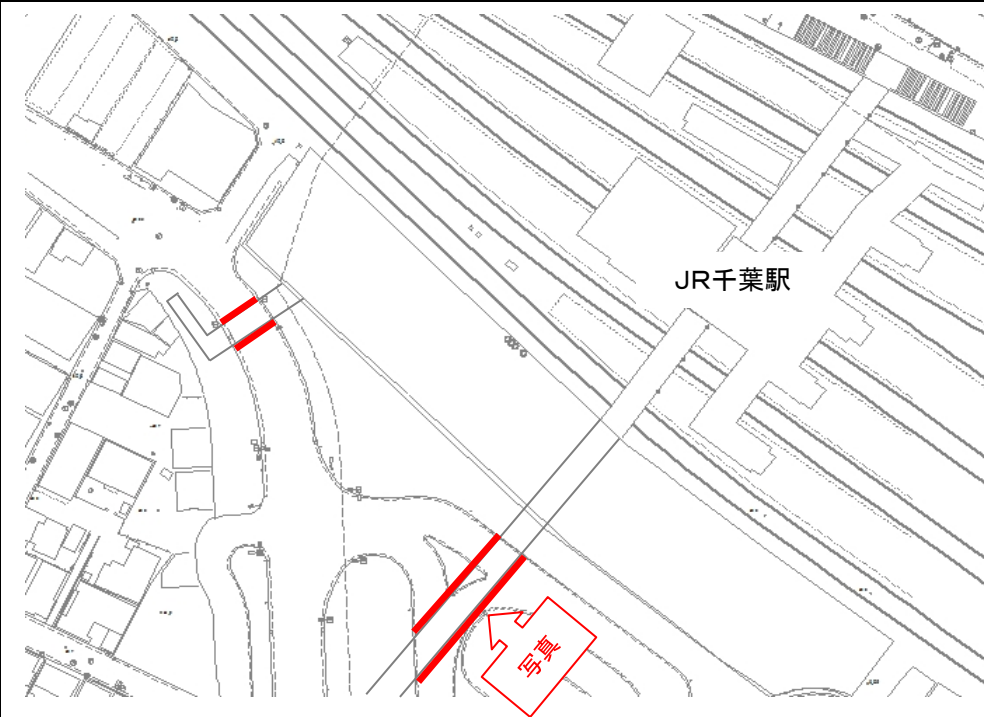

# 歩道橋ネーミングライツ位置図

(1) 千葉駅西口デッキ(4面) 中央区新千葉1丁目・2丁目

(2) 弥生歩道橋(2面) 稲毛区弥生町

(3) 免許センター歩道橋(2面) 美浜区豊砂

【凡例】  : 標示面(予定) ・  : 撮影方向