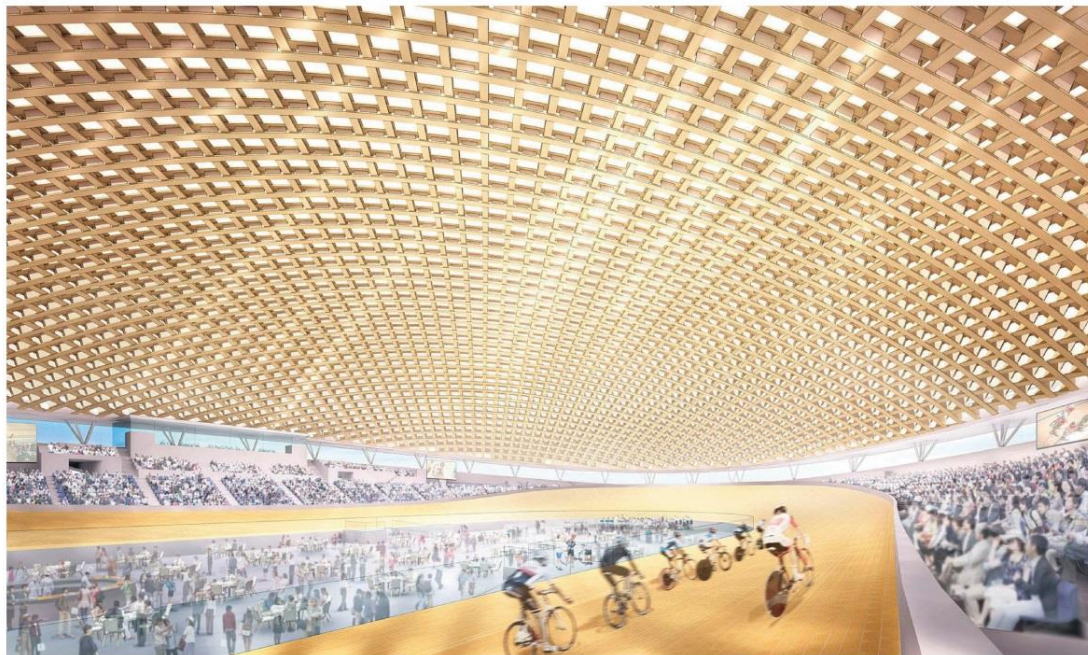

DESIGN IMAGE

日本写真判定株式会社

2017年11月
日本写真判定はコンセプトデザインであり、今後の建築計画により変更される可能性があります。
©日本写真判定株式会社。この図は許可を要します。

DESIGN IMAGE

ENTRANCE BANK

施設を囲む起伏により見通せない風景が先へ先へと行って見たいくなる期待感を生み出します。
季節を彩る植栽やベンチが待ち合わせや読書、お休み所として人や街とのつながりを生む憩いのスペースとなります。

日本写真判定株式会社

2017年11月

内観パース メインエントランス

日本写真判定株式会社

2017年11月
 本図面はコンセプトデザインであり、今後の建築規模等により必要詳細を併記する
 最終建築計画の承認が完了した時点で、最終図面に決定する

内観パース 競技場

日本写真判定株式会社

2017年11月
 本図面はコンセプトデザインであり、今後の建築規模等により必要詳細を併記する
 最終建築計画の承認が完了した時点で、最終図面に決定する