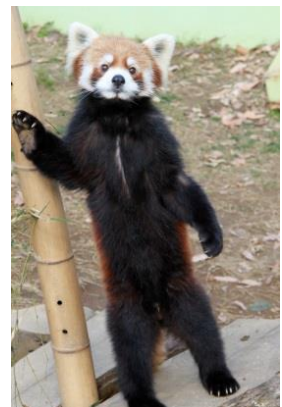

レッサーパンダの「風太」が15歳を迎えます
～風太15（フィフティーン）プロジェクトがスタート～

千葉市動物公園では、レッサーパンダの「風太」が今年、満15歳を迎えることを記念し、風太15（フィフティーン）プロジェクトとして各種記念事業を実施しますので、お知らせします。

また、写真展で使用する風太の写真募集並びにプロジェクトへの寄付受付を開始しますので、併せてお知らせします。

1 概要

立ち上がるレッサーパンダとして全国的に有名になったレッサーパンダの風太は、7月5日に15歳の誕生日を迎えることから、園内園外を問わず、風太ファンや来園者とともに風太15周年のお祝いの記念事業を行います。

(5) 特 徴 体重4～7kg。体長約60cm。尾長50cmで茶色の輝くような毛を持ち、竹の葉を中心に、果実、鳥の卵などを食べる。竹の葉が主食という哺乳類ではまれな性質をもち、食肉目に分類されるにもかかわらず臼歯は平らで竹を食べるのに適応している。外見はとてもかわいらしい動物で、動物園で人気の動物である。また、野生下では絶滅の危機にあり、動物園での保護と繁殖が重要視されている。ワシントン条約附属書I表該当。（絶滅のおそれのある種で取引による影響を受けている又は受けるおそれのあるもの）レッドデータブックEN（絶滅のおそれのある種で保護が必要）のカテゴリーに入っている。