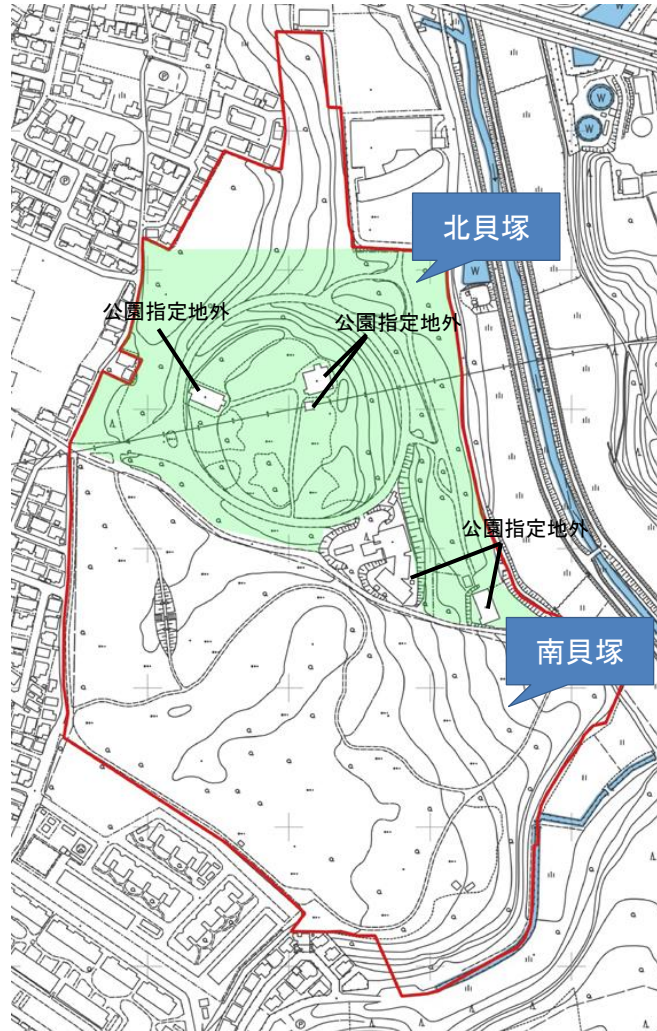

## 公園名称及び区域の変更

## &lt;変更前&gt;

- ・都市公園名 加曾利貝塚公園
- ・都市公園指定面積 50,142㎡
- ・都市公園指定日 昭和42年4月1日

## &lt;変更後&gt;

- ・都市公園名 加曾利貝塚縄文遺跡公園
- ・都市公園指定面積 134,623㎡ (新規指定区域84,481㎡)
- ・都市公園指定日 平成30年4月1日 (施行予定)