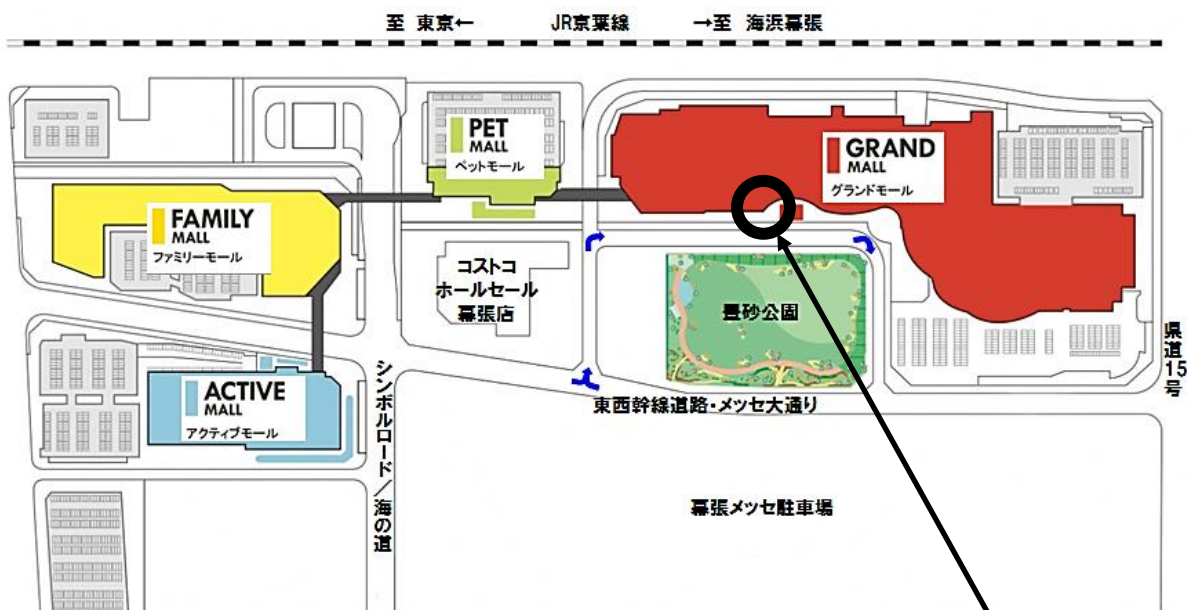

<会場ご案内地図>

乗車場所: 幕張メッセ国際展示場9~11 ホール一階 南広場 (美浜区中瀬2-2-1)

試乗体験乗車場所
 ※取材及び試乗体験受付場所: 特別会議室ロビー(1F)

駐車場出入口: 東3ゲート
 ※メッセ大通りより進入してください。

降車場所: イオンモール幕張新都心グランドモール(バス停付近) (美浜区豊砂1-1)

試乗体験降車場所
 ※市長囲み取材は、降車場所付近で実施予定

※申込まれた方については、23日(水)に当日の流れについて別途ご案内いたします。