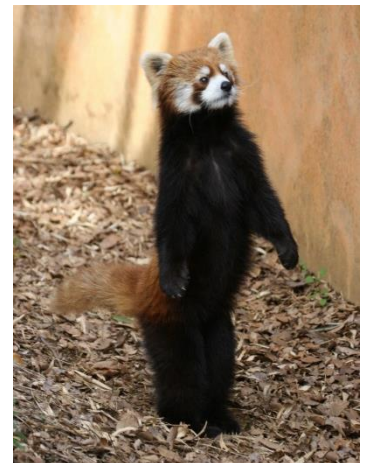

レッサーパンダ^{ふうた}「風太」の満15歳記念イベントを開催します！

～誕生祭・記念式典など風太15（フィフティーン）プロジェクトがいよいよ本格スタート～

千葉市動物公園では、レッサーパンダの「風太」が満15歳を迎えることを記念し、各種記念イベントを開催しますので、お知らせします。

1 概要

二本足で立つ姿で全国的に有名になったレッサーパンダの風太が、7月5日（木）に15歳の誕生日を迎えることから、風太15（フィフティーン）プロジェクトとして記念イベントを開催します。

レッサーパンダ「風太」

2 主なイベント

(1) 風太15歳誕生祭

ア 日時

平成30年7月5日（木）10:30～15:00

イ 場所

レッサーパンダ展示場前、動物科学館1階

ウ 内容