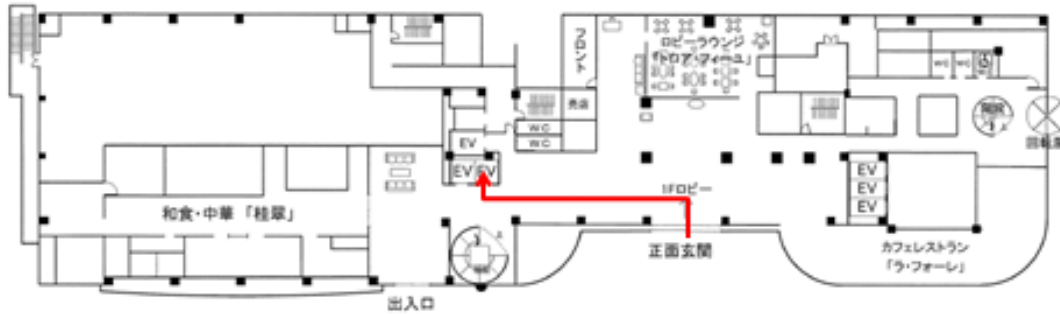

第1部 千葉市ドローン宅配等分科会（9時00分開会）

- 会場 ホテルグリーンタワー幕張 3階『チェルシー』
- 所在地 千葉市美浜区ひび野2丁目10-3 (TEL) 043-296-1180 (代表)
- プレス受付時間 **【8:00～8:30】**

<1階平面図>

<3階平面図>

(ホテルグリーンタワー幕張 提供)

- (※1) 車でお越しの場合は**ホテル地下駐車場**にお停めください。**プレス受付**時に駐車券の無料処理を行いますので、必ず駐車券をご持参ください。
- (※2) ホテルから幕張ベイパークへの移動手段として、バスを1台用意しておりますが、乗車人員に限りがあるため、乗車できない場合もございますのでご了承ください。**【バス出発予定時刻 9:15】**

第2部 宅配デモンストレーション（10時00分開始予定）

- 会場 幕張ベイパークマンションミュージアム
- 所在地 千葉市美浜区若葉3丁目1-18
- プレス受付時間 **【8:45～】**※デモ飛行のみ取材されるプレスの方の受付になります。

← ドローン飛行ルート
 (P) 駐車場

- (※3) 車でお越しの場合は幕張ベイパークミュージアム隣接駐車場にお停めください（駐車位置の指定はありません）。**【駐車場利用時間 8:45～12:00】**
- (※4) 幕張ベイパークからJRH海浜幕張駅付近への移動手段として、バスを1台用意しておりますが、乗車人員に限りがあるため、乗車できない場合もございますのでご了承ください。**【バス出発予定時刻 11:45】**