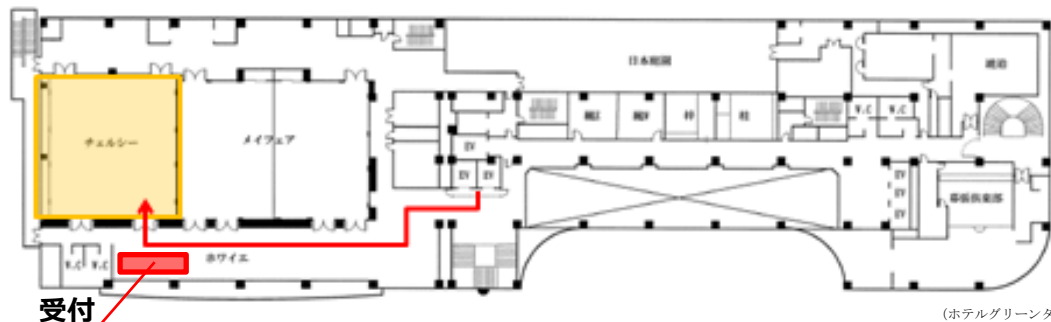

第1部 千葉市ドローン宅配等分科会（9時00分開会）

- 会場 ホテルグリーンタワー幕張 3階『チェルシー』
- 所在地 千葉市美浜区ひび野2丁目10-3 (TEL) 043-296-1180 (代表)
- プレス受付時間 **【8:00～8:30】**

<1階平面図>

<3階平面図>

(ホテルグリーンタワー幕張 提供)

- (※1) 車でお越しの場合は**ホテル地下駐車場**にお停めください。**プレス受付**時に駐車券の無料処理を行いますので、必ず駐車券をご持参ください。
- (※2) ホテルから幕張ベイパークへの移動手段として、バスを1台用意しておりますが、乗車人員に限りがあるため、乗車できない場合もございますのでご了承ください。**【バス出発予定時刻 9:15】**

第2部 宅配デモンストレーション（10時00分開始予定）

- 会場 幕張ベイパークマンションミュージアム
- 所在地 千葉市美浜区若葉3丁目1-18
- プレス受付時間 **【8:45～】**※デモ飛行のみ取材されるプレスの方の受付になります。

← ドローン飛行ルート
 (P) 駐車場

- (※3) 車でお越しの場合は幕張ベイパークミュージアム隣接駐車場にお停めください（駐車位置の指定はありません）。**【駐車場利用時間 8:45～12:00】**
- (※4) 幕張ベイパークからJRH海浜幕張駅付近への移動手段として、バスを1台用意しておりますが、乗車人員に限りがあるため、乗車できない場合もございますのでご了承ください。**【バス出発予定時刻 11:45】**