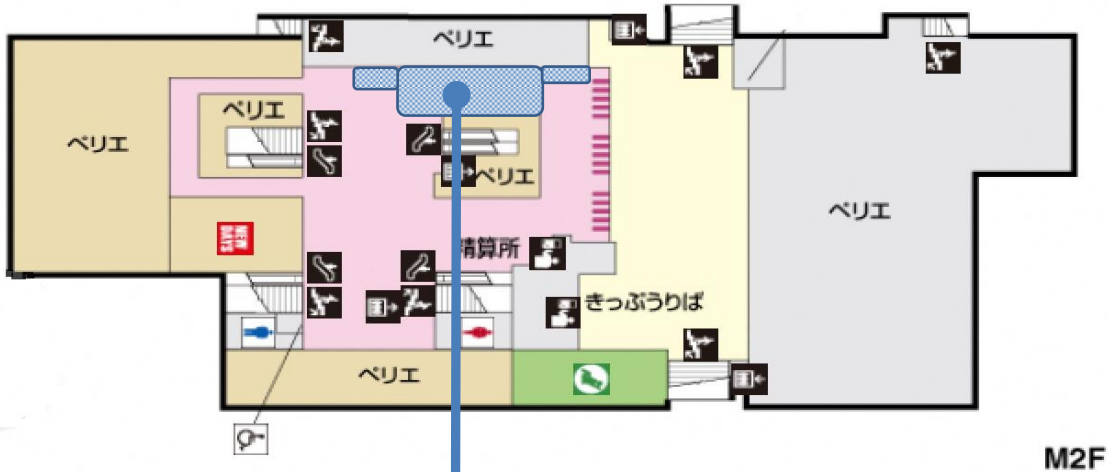

# 海浜幕張駅帰宅困難者対策実動訓練 利用者保護訓練及び情報伝達訓練

## JR海浜幕張駅 改札階 平面図

蘇我方面・改札内

東京方面・改札出口側

- 駅員
- 鉄道警察隊
- ◎ 市職員
- ▭ 負傷者対応 (ブルーシート設置)
- ★ 負傷者