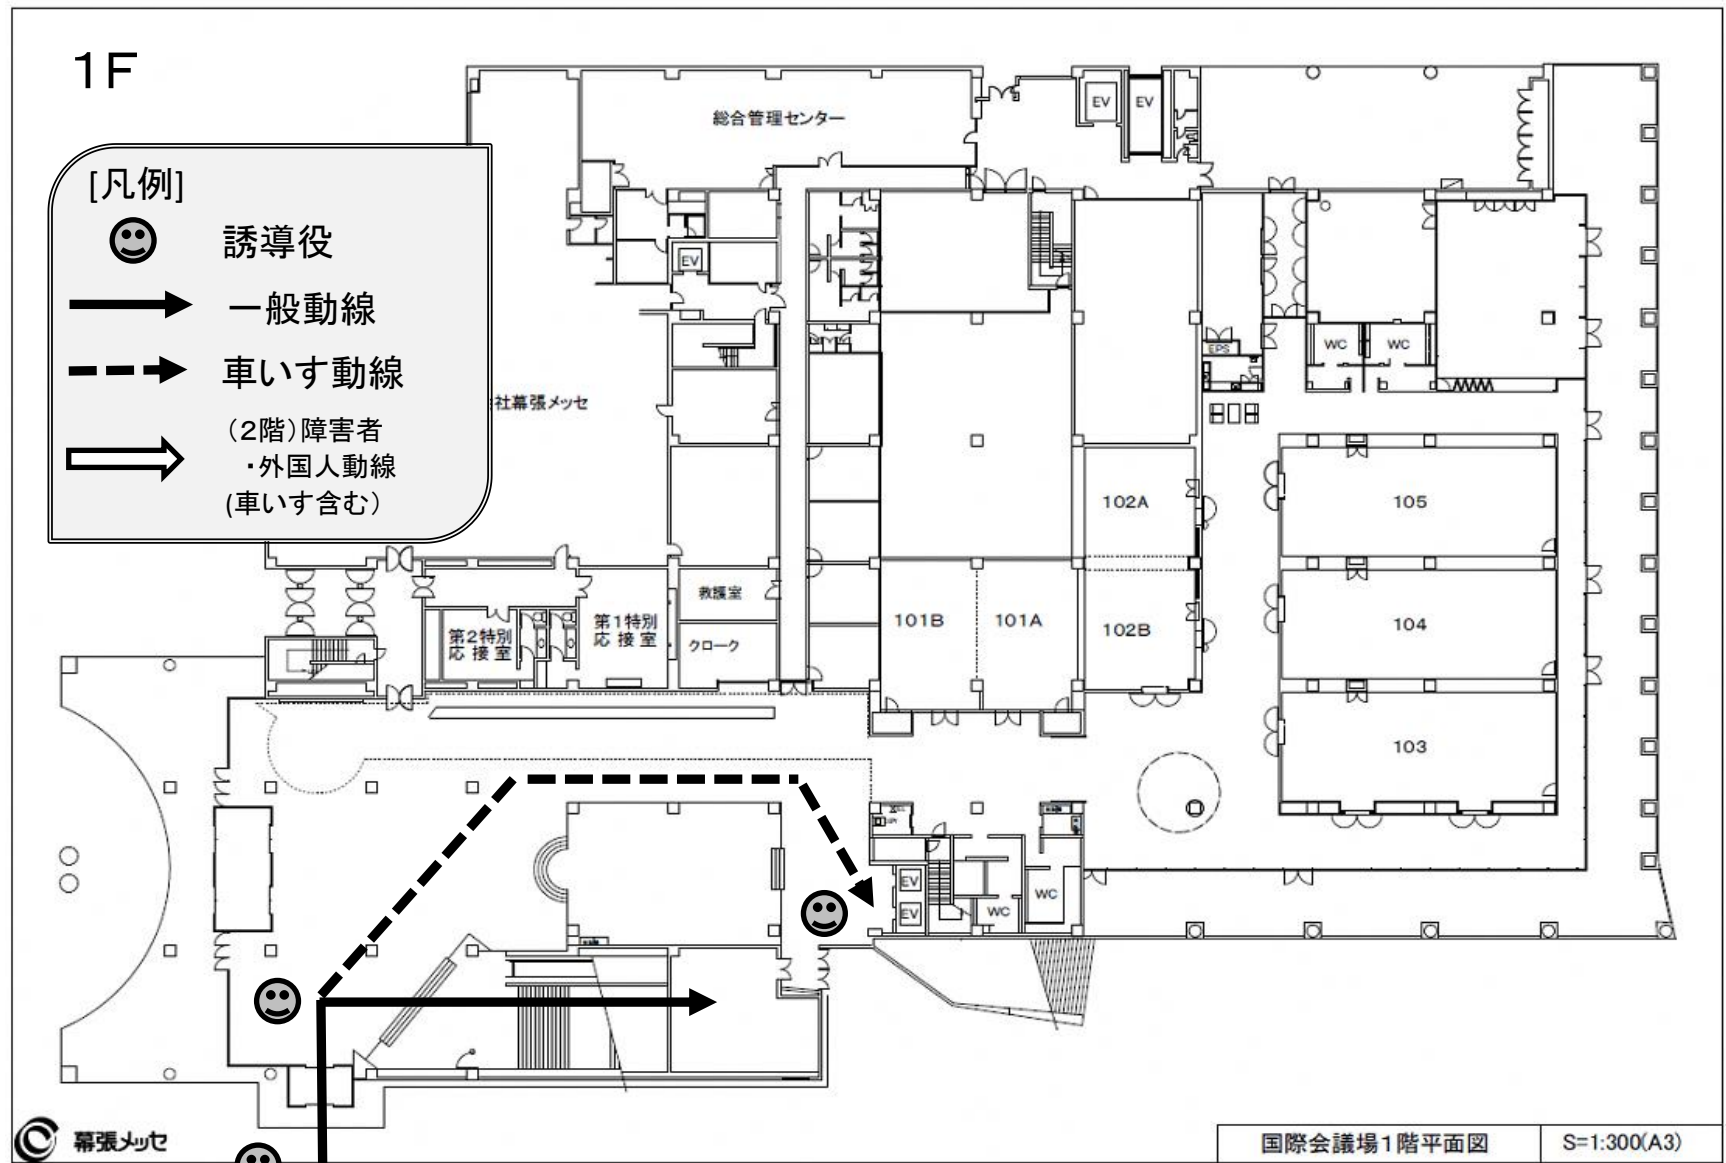

平成30年度 海浜幕張駅帰宅困難者実動訓練 一時滞在施設(幕張メッセ国際会議場)動線・配置図

駅から