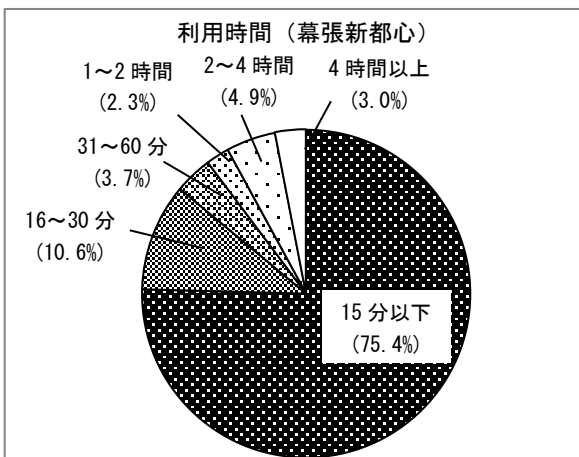

3 利用時間（累計）

	15分以下	16～30分	31～60分	1～2時間	2～4時間	4時間以上
千葉市全域	28,541	4,651	1,888	1,137	2,474	1,361
千葉都心	4,907	896	553	280	743	275
幕張新都心	23,376	3,288	1,157	714	1,517	940