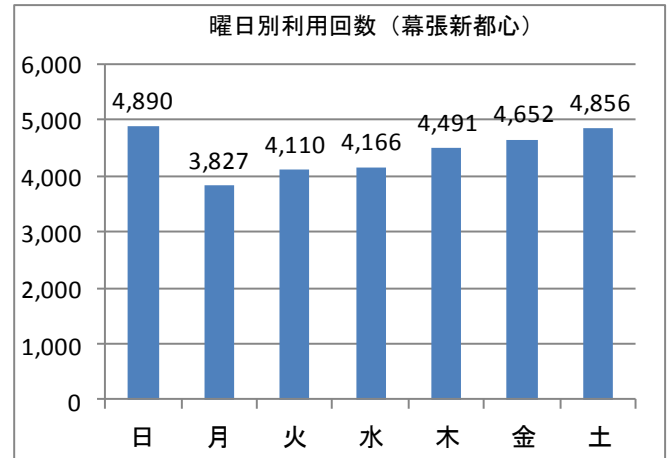

## (2) 千葉都心エリア

	ステーション数 (箇所)	ラック数 (台)	自転車数 (台)	利用回数 (回/月)	自転車回転数 (回/台・日)	実利用者数 (人/月)
開始時(3/26)	11	97	60	-	-	-
2018.4月	11	97	43	595	0.46	233
5月	15	119	52	661	0.41	247
6月	19	140	64	882	0.46	280
7月	26	180	74	1,449	0.63	404
8月	37	204	74	2,008	0.88	477
9月	53	289	127	2,059	0.54	643

(3) 幕張新都心エリア

	ステーション数 (箇所)	ラック数 (台)	自転車数 (台)	利用回数 (回/月)	自転車回転数 (回/台・日)	実利用者数 (人/月)
開始時(3/26)	12	148	50	-	-	-
2018.4月	12	148	70	2,258	1.08	539
5月	19	198	76	3,238	1.37	781
6月	23	228	86	4,085	1.58	883
7月	37	384	88	5,930	2.17	1,267
8月	37	384	141	7,660	1.75	1,553
9月	39	408	133	7,821	1.96	1,790

(4) その他エリア

	ステーション数 (箇所)	ラック数 (台)	自転車数 (台)	利用回数 (回/月)	自転車回転数 (回/台・日)	実利用者数 (人/月)
開始時(3/26)	0	0	0	-	-	-
2018.4月	0	0	20	3	0.01	3
5月	2	16	28	74	0.09	30
6月	11	64	43	131	0.10	62
7月	19	107	57	281	0.16	124
8月	20	109	65	502	0.25	198
9月	29	175	66	415	0.21	210

## 2 曜日別利用回数（累計）

	日	月	火	水	木	金	土
千葉都心	1,005	1,034	1,084	1,105	1,241	1,287	898
幕張新都心	4,890	3,827	4,110	4,166	4,491	4,652	4,856