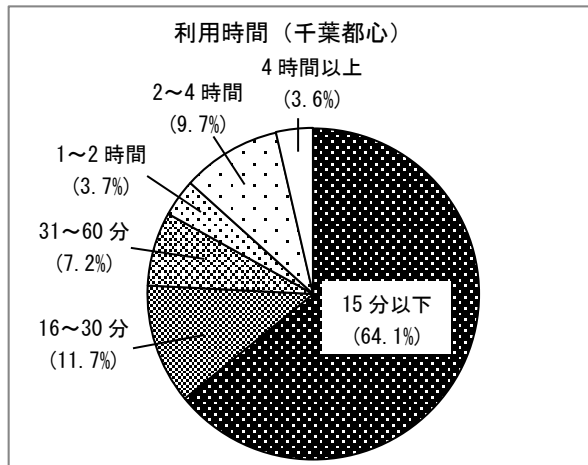

3 利用時間（累計）

	15分以下	16～30分	31～60分	1～2時間	2～4時間	4時間以上
千葉市全域	28,541	4,651	1,888	1,137	2,474	1,361
千葉都心	4,907	896	553	280	743	275
幕張新都心	23,376	3,288	1,157	714	1,517	940