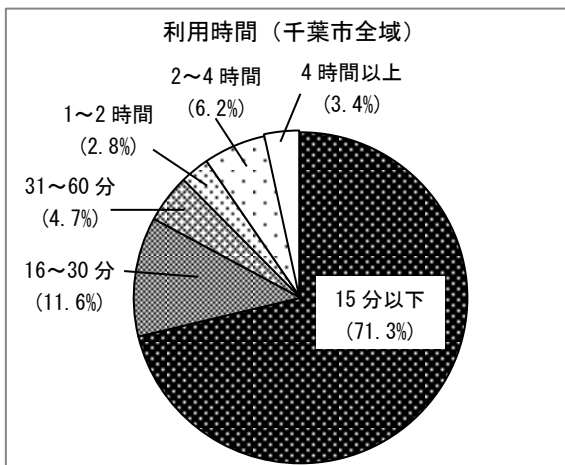

3 利用時間（累計）

	15分以下	16～30分	31～60分	1～2時間	2～4時間	4時間以上
千葉市全域	28,541	4,651	1,888	1,137	2,474	1,361
千葉都心	4,907	896	553	280	743	275
幕張新都心	23,376	3,288	1,157	714	1,517	940