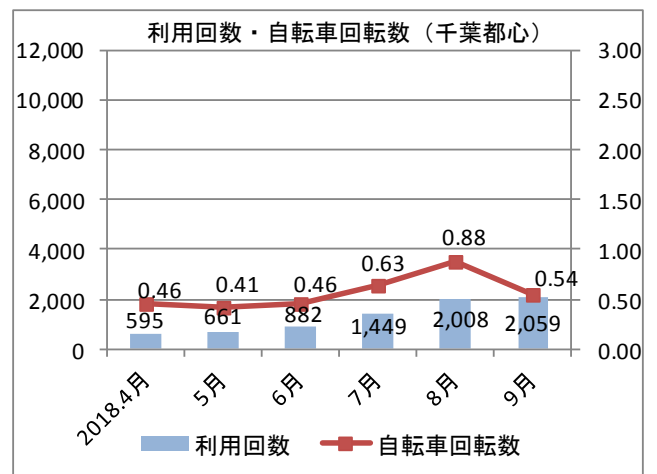

## 千葉市シェアサイクル実証実験 利用状況

## 1 サービス規模及び利用状況

## (1) 千葉市全域

	ステーション数 (箇所)	ラック数 (台)	自転車数 (台)	利用回数 (回/月)	自転車回転数 (回/台・日)	実利用者数 (人/月)
開始時(3/26)	23	245	110	-	-	-
2018.4月	23	245	133	2,856	0.72	737
5月	36	333	156	3,973	0.82	1,012
6月	53	432	193	5,098	0.88	1,164
7月	82	671	217	7,660	1.14	1,684
8月	94	697	280	10,170	1.17	2,056
9月	121	872	326	10,295	1.05	2,446

## (2) 千葉都心エリア

	ステーション数 (箇所)	ラック数 (台)	自転車数 (台)	利用回数 (回/月)	自転車回転数 (回/台・日)	実利用者数 (人/月)
開始時(3/26)	11	97	60	-	-	-
2018.4月	11	97	43	595	0.46	233
5月	15	119	52	661	0.41	247
6月	19	140	64	882	0.46	280
7月	26	180	74	1,449	0.63	404
8月	37	204	74	2,008	0.88	477
9月	53	289	127	2,059	0.54	643