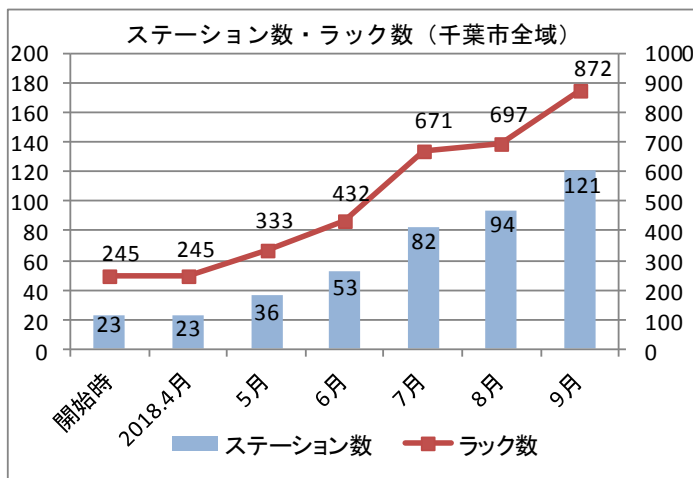

## 千葉市シェアサイクル実証実験 利用状況

## 1 サービス規模及び利用状況

## (1) 千葉市全域

	ステーション数 (箇所)	ラック数 (台)	自転車数 (台)	利用回数 (回/月)	自転車回転数 (回/台・日)	実利用者数 (人/月)
開始時(3/26)	23	245	110	-	-	-
2018.4月	23	245	133	2,856	0.72	737
5月	36	333	156	3,973	0.82	1,012
6月	53	432	193	5,098	0.88	1,164
7月	82	671	217	7,660	1.14	1,684
8月	94	697	280	10,170	1.17	2,056
9月	121	872	326	10,295	1.05	2,446

## (2) 千葉都心エリア

	ステーション数 (箇所)	ラック数 (台)	自転車数 (台)	利用回数 (回/月)	自転車回転数 (回/台・日)	実利用者数 (人/月)
開始時(3/26)	11	97	60	-	-	-
2018.4月	11	97	43	595	0.46	233
5月	15	119	52	661	0.41	247
6月	19	140	64	882	0.46	280
7月	26	180	74	1,449	0.63	404
8月	37	204	74	2,008	0.88	477
9月	53	289	127	2,059	0.54	643