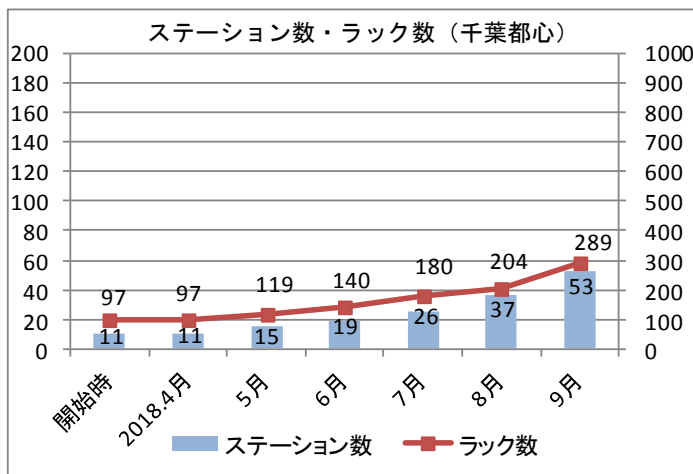

## 千葉市シェアサイクル実証実験 利用状況

## 1 サービス規模及び利用状況

## (1) 千葉市全域

	ステーション数 (箇所)	ラック数 (台)	自転車数 (台)	利用回数 (回/月)	自転車回転数 (回/台・日)	実利用者数 (人/月)
開始時(3/26)	23	245	110	-	-	-
2018.4月	23	245	133	2,856	0.72	737
5月	36	333	156	3,973	0.82	1,012
6月	53	432	193	5,098	0.88	1,164
7月	82	671	217	7,660	1.14	1,684
8月	94	697	280	10,170	1.17	2,056
9月	121	872	326	10,295	1.05	2,446

## (2) 千葉都心エリア

	ステーション数 (箇所)	ラック数 (台)	自転車数 (台)	利用回数 (回/月)	自転車回転数 (回/台・日)	実利用者数 (人/月)
開始時(3/26)	11	97	60	-	-	-
2018.4月	11	97	43	595	0.46	233
5月	15	119	52	661	0.41	247
6月	19	140	64	882	0.46	280
7月	26	180	74	1,449	0.63	404
8月	37	204	74	2,008	0.88	477
9月	53	289	127	2,059	0.54	643