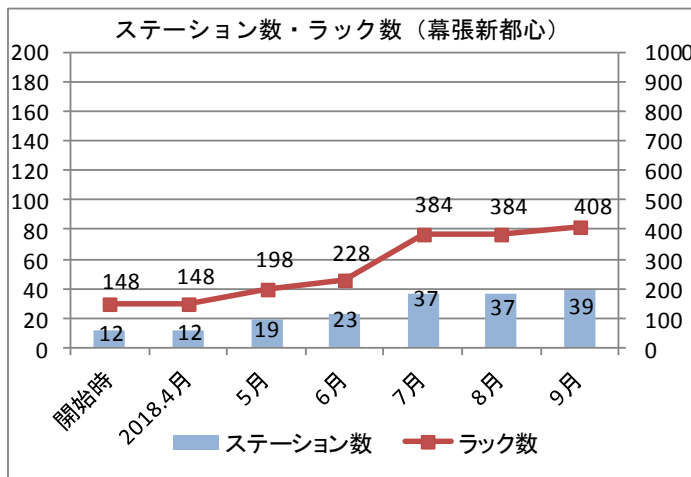

## 1 サービス規模及び利用状況

## (1) 千葉市全域

	ステーション数 (箇所)	ラック数 (台)	自転車数 (台)	利用回数 (回/月)	自転車回転数 (回/台・日)	実利用者数 (人/月)
開始時(3/26)	23	245	110	-	-	-
2018.4月	23	245	133	2,856	0.72	737
5月	36	333	156	3,973	0.82	1,012
6月	53	432	193	5,098	0.88	1,164
7月	82	671	217	7,660	1.14	1,684
8月	94	697	280	10,170	1.17	2,056
9月	121	872	326	10,295	1.05	2,446

## (2) 千葉都心エリア

	ステーション数 (箇所)	ラック数 (台)	自転車数 (台)	利用回数 (回/月)	自転車回転数 (回/台・日)	実利用者数 (人/月)
開始時(3/26)	11	97	60	-	-	-
2018.4月	11	97	43	595	0.46	233
5月	15	119	52	661	0.41	247
6月	19	140	64	882	0.46	280
7月	26	180	74	1,449	0.63	404
8月	37	204	74	2,008	0.88	477
9月	53	289	127	2,059	0.54	643

(3) 幕張新都心エリア

	ステーション数 (箇所)	ラック数 (台)	自転車数 (台)	利用回数 (回/月)	自転車回転数 (回/台・日)	実利用者数 (人/月)
開始時(3/26)	12	148	50	-	-	-
2018.4月	12	148	70	2,258	1.08	539
5月	19	198	76	3,238	1.37	781
6月	23	228	86	4,085	1.58	883
7月	37	384	88	5,930	2.17	1,267
8月	37	384	141	7,660	1.75	1,553
9月	39	408	133	7,821	1.96	1,790