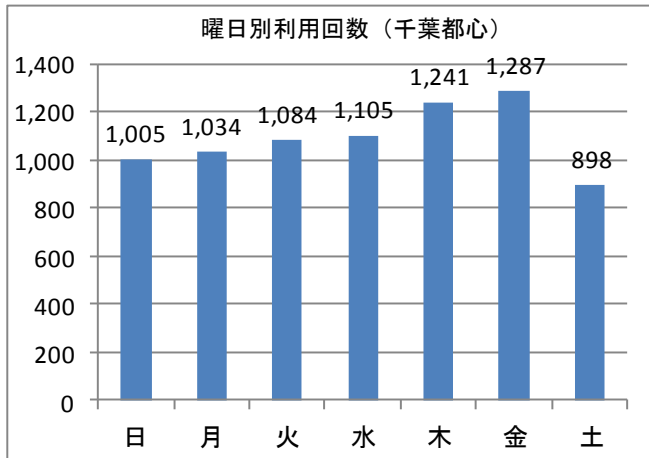

## (2) 千葉都心エリア

	ステーション数 (箇所)	ラック数 (台)	自転車数 (台)	利用回数 (回/月)	自転車回転数 (回/台・日)	実利用者数 (人/月)
開始時(3/26)	11	97	60	-	-	-
2018.4月	11	97	43	595	0.46	233
5月	15	119	52	661	0.41	247
6月	19	140	64	882	0.46	280
7月	26	180	74	1,449	0.63	404
8月	37	204	74	2,008	0.88	477
9月	53	289	127	2,059	0.54	643

(3) 幕張新都心エリア

	ステーション数 (箇所)	ラック数 (台)	自転車数 (台)	利用回数 (回/月)	自転車回転数 (回/台・日)	実利用者数 (人/月)
開始時(3/26)	12	148	50	-	-	-
2018.4月	12	148	70	2,258	1.08	539
5月	19	198	76	3,238	1.37	781
6月	23	228	86	4,085	1.58	883
7月	37	384	88	5,930	2.17	1,267
8月	37	384	141	7,660	1.75	1,553
9月	39	408	133	7,821	1.96	1,790

(4) その他エリア

	ステーション数 (箇所)	ラック数 (台)	自転車数 (台)	利用回数 (回/月)	自転車回転数 (回/台・日)	実利用者数 (人/月)
開始時(3/26)	0	0	0	-	-	-
2018.4月	0	0	20	3	0.01	3
5月	2	16	28	74	0.09	30
6月	11	64	43	131	0.10	62
7月	19	107	57	281	0.16	124
8月	20	109	65	502	0.25	198
9月	29	175	66	415	0.21	210

## 2 曜日別利用回数（累計）

	日	月	火	水	木	金	土
千葉都心	1,005	1,034	1,084	1,105	1,241	1,287	898
幕張新都心	4,890	3,827	4,110	4,166	4,491	4,652	4,856