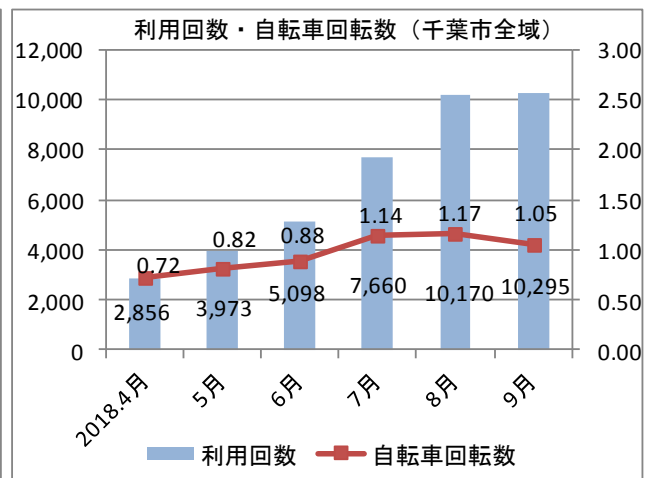

## 千葉市シェアサイクル実証実験 利用状況

## 1 サービス規模及び利用状況

## (1) 千葉市全域

	ステーション数 (箇所)	ラック数 (台)	自転車数 (台)	利用回数 (回/月)	自転車回転数 (回/台・日)	実利用者数 (人/月)
開始時(3/26)	23	245	110	-	-	-
2018.4月	23	245	133	2,856	0.72	737
5月	36	333	156	3,973	0.82	1,012
6月	53	432	193	5,098	0.88	1,164
7月	82	671	217	7,660	1.14	1,684
8月	94	697	280	10,170	1.17	2,056
9月	121	872	326	10,295	1.05	2,446