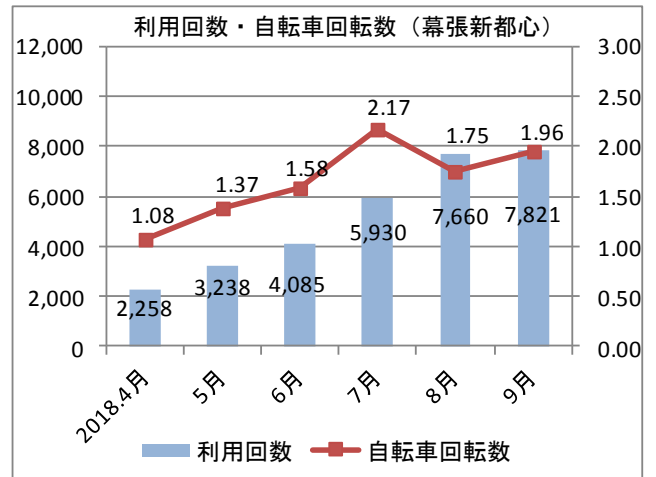

## 1 サービス規模及び利用状況

## (1) 千葉市全域

	ステーション数 (箇所)	ラック数 (台)	自転車数 (台)	利用回数 (回/月)	自転車回転数 (回/台・日)	実利用者数 (人/月)
開始時(3/26)	23	245	110	-	-	-
2018.4月	23	245	133	2,856	0.72	737
5月	36	333	156	3,973	0.82	1,012
6月	53	432	193	5,098	0.88	1,164
7月	82	671	217	7,660	1.14	1,684
8月	94	697	280	10,170	1.17	2,056
9月	121	872	326	10,295	1.05	2,446

## (2) 千葉都心エリア

	ステーション数 (箇所)	ラック数 (台)	自転車数 (台)	利用回数 (回/月)	自転車回転数 (回/台・日)	実利用者数 (人/月)
開始時(3/26)	11	97	60	-	-	-
2018.4月	11	97	43	595	0.46	233
5月	15	119	52	661	0.41	247
6月	19	140	64	882	0.46	280
7月	26	180	74	1,449	0.63	404
8月	37	204	74	2,008	0.88	477
9月	53	289	127	2,059	0.54	643

(3) 幕張新都心エリア

	ステーション数 (箇所)	ラック数 (台)	自転車数 (台)	利用回数 (回/月)	自転車回転数 (回/台・日)	実利用者数 (人/月)
開始時(3/26)	12	148	50	-	-	-
2018.4月	12	148	70	2,258	1.08	539
5月	19	198	76	3,238	1.37	781
6月	23	228	86	4,085	1.58	883
7月	37	384	88	5,930	2.17	1,267
8月	37	384	141	7,660	1.75	1,553
9月	39	408	133	7,821	1.96	1,790