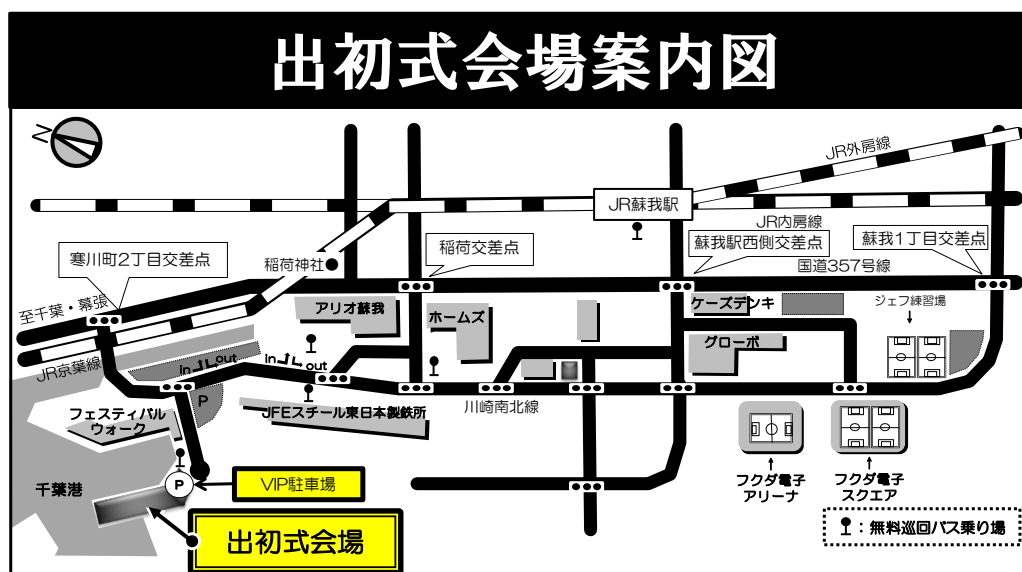

平成31年千葉市消防出初式を開催します
～木遣り・梯子乗り演技や消防演技等の実施～

千葉市消防局では、各種災害に備える本市消防の消防力を披露し、市民の皆様のご理解と信頼を高め、防火思想の普及と警火心を促すことを目的として、消防出初式を開催いたしますので、お知らせします。

1 日時

平成31年1月12日(土) 9:00から ※小雨決行

2 会場

ハーバーシティ蘇我内 共用第2駐車場(中央区川崎町51番地1)

※詳細は次ページの案内図参照

5 今年の特徴

- ・消防演技に千葉海上保安部の巡視艇「たかたき」が参加します。
- ・ソウルオリンピック・レスリング・フリースタイル48キロ級金メダリストの^{こばやし}小林孝至氏^{たかし}が出演し、2020年の東京オリンピック・パラリンピック競技大会開催をPRします。

6 その他

天候状況等により中止の場合は、市ホームページでお知らせします。

【URL】<http://www.city.chiba.jp/shobo/somu/somu/31shouboudezomesiki.html>

7 取材について

- (1) 車でご来場される場合は、添付の「出初式駐車券」をフロントに掲示し、VIP等駐車場をご利用ください。
- (2) ご来場の際は、会場内「報道関係者用受付」で必ず受付を行ってください。
- (3) 会場内では、必ず自社の腕章等をご着用ください。

8 案内図

会場：千葉市中央区川崎町51番地1
ハーバーシティ蘇我内 共用第2駐車場

※JR蘇我駅西口より無料巡回バスもご利用いただけます。(8時始発 約15分間隔で運行)