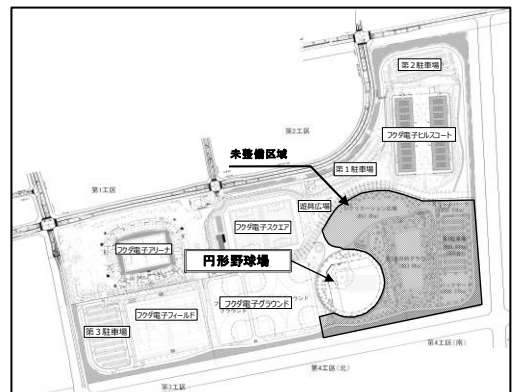

蘇我スポーツ公園内にフクダ電子スタジアム(円形野球場)が8月からオープンします！
 ～施設利用の抽選申込受付を6月15日より開始～

千葉市では、蘇我スポーツ公園内に新たにフクダ電子スタジアム(円形野球場)が8月1日にオープンしますので、お知らせします。

また、施設利用の抽選申込受付を6月15日より開始しますので、併せてお知らせします。

1 施設概要

- (1) 施設名称
 フクダ電子スタジアム(円形野球場)
 ※名称は、フクダ電子株式会社とのネーミングライツ契約に基づき決定
- (2) 所在地
 中央区川崎町3番2(千葉市蘇我スポーツ公園内)
- (3) オープン期日
 令和元年8月1日(木)
- (4) 施設内容
 フィールド(両翼96.36m、センター116.97m)
 観覧スペース(芝生等5,800㎡)
- (5) 利用可能種目
 軟式野球、ソフトボール、小学生硬式野球
- (6) 特徴
 - ・市民による軟式野球、ソフトボールなど、スポーツ・レクリエーションの場として利用できるほか、各種イベントの会場としても利用可能です。
 - ・なお、当公園は防災公園として整備されていますので、災害時には、警察・消防の待機・駐屯スペースとしての機能を備えています。

フクダ電子スタジアム円形野球場

2 施設利用の抽選申込の受付

- (1) 受付方法
 - ・千葉市施設予約システムにて受け付けます。(下記 URL 参照)
 - ※申込みには、団体での登録が必要となります。
- (2) 抽選受付期間
 - ・8月利用分は、令和元年6月15日(土)から6月30日(日)まで申し込みを受け付けます。
 - ※各月の抽選申込受付は、前々月の15日午前0時開始となります。
- (3) 抽選結果発表
 - ・8月利用分は、7月1日(月)に千葉市施設予約システムで発表します。
 - ※各月の抽選結果発表は、申込期限の翌日となります。

千葉市蘇我スポーツ公園平面図

千葉市施設予約システムのURL

<パソコン>

<https://www.cml.eprs.jp/yoyaku-chiba/jw/view/user/homeIndex.html?communitycd=Q8>

<スマートフォン>

<https://www.cml.eprs.jp/yoyaku-chiba/sp/>

<携帯電話>

<https://www.cml.eprs.jp/yoyaku-chiba/k/>