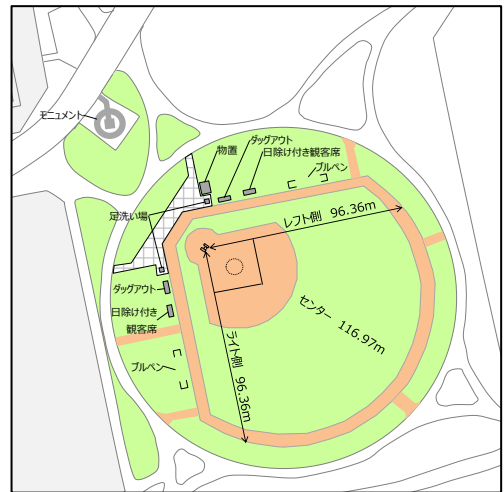

蘇我スポーツ公園内にフクダ電子スタジアム(円形野球場)が8月からオープンします！
 ～施設利用の抽選申込受付を6月15日より開始～

千葉市では、蘇我スポーツ公園内に新たにフクダ電子スタジアム(円形野球場)が8月1日にオープンしますので、お知らせします。

また、施設利用の抽選申込受付を6月15日より開始しますので、併せてお知らせします。

1 施設概要

- (1) 施設名称
 フクダ電子スタジアム(円形野球場)
 ※名称は、フクダ電子株式会社とのネーミングライツ契約に基づき決定
- (2) 所在地
 中央区川崎町3番2(千葉市蘇我スポーツ公園内)
- (3) オープン期日
 令和元年8月1日(木)
- (4) 施設内容
 フィールド(両翼96.36m、センター116.97m)
 観覧スペース(芝生等5,800㎡)
- (5) 利用可能種目
 軟式野球、ソフトボール、小学生硬式野球
- (6) 特徴
 - ・市民による軟式野球、ソフトボールなど、スポーツ・レクリエーションの場として利用できるほか、各種イベントの会場としても利用可能です。
 - ・なお、当公園は防災公園として整備されていますので、災害時には、警察・消防の待機・駐屯スペースとしての機能を備えています。

フクダ電子スタジアム円形野球場

2 施設利用の抽選申込の受付

- (1) 受付方法
 - ・千葉市施設予約システムにて受け付けます。(下記 URL 参照)
 - ※申込みには、団体での登録が必要となります。
- (2) 抽選受付期間
 - ・8月利用分は、令和元年6月15日(土)から6月30日(日)まで申し込みを受け付けます。
 - ※各月の抽選申込受付は、前々月の15日午前0時開始となります。
- (3) 抽選結果発表
 - ・8月利用分は、7月1日(月)に千葉市施設予約システムで発表します。
 - ※各月の抽選結果発表は、申込期限の翌日となります。

千葉市蘇我スポーツ公園平面図

千葉市施設予約システムのURL

<パソコン>

<https://www.cml.eprs.jp/yoyaku-chiba/jw/view/user/homeIndex.html?communitycd=Q8>

<スマートフォン>

<https://www.cml.eprs.jp/yoyaku-chiba/sp/>

<携帯電話>

<https://www.cml.eprs.jp/yoyaku-chiba/k/>