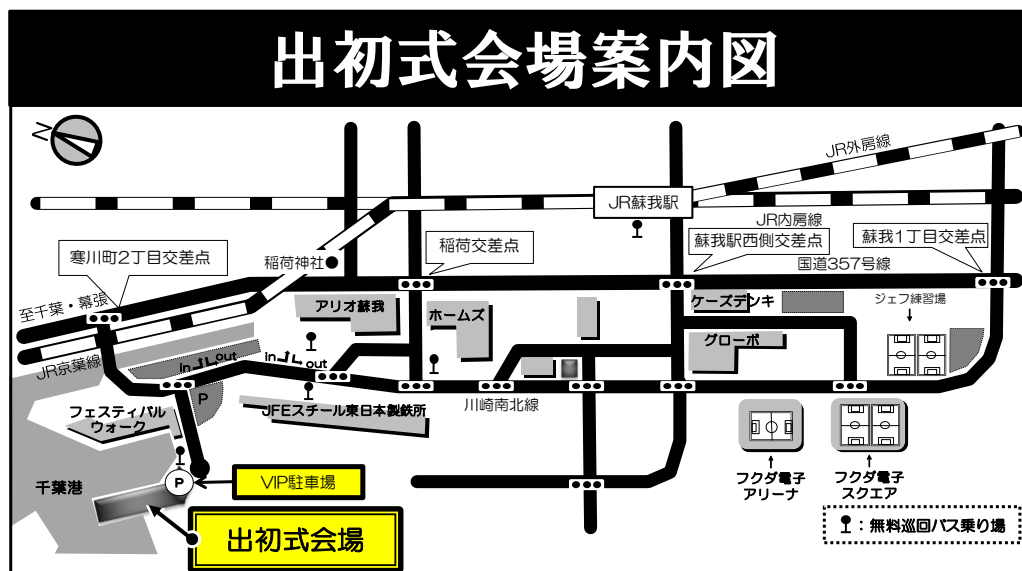

令和2年千葉市消防出初式を開催します
～木遣り・梯子乗り演技や消防演技等の実施～

千葉市消防局では、各種災害に備える本市消防の消防力を披露し、市民の皆様のご理解と信頼を高め、防火思想の普及と警火心を促すことを目的として、消防出初式を開催しますので、お知らせします。

1 日 時

令和2年1月11日（土） 9：00から ※小雨決行

2 会 場

ハーバーシティ蘇我内 共用第2駐車場（中央区川崎町51番地1）

※詳細は次ページの案内図参照

7 取材について

- (1) 車でご来場される場合は、添付の「出初式駐車券」をフロントに掲示し、VIP等駐車場をご利用ください。
- (2) ご来場の際は、会場内「報道関係者用受付」で必ず受付を行ってください。
- (3) 会場内では、必ず自社の腕章等をご着用ください。

8 案内図

会場：千葉市中央区川崎町51番地1
ハーバーシティ蘇我内 共用第2駐車場

※JR蘇我駅西口より無料巡回バスもご利用いただけます。(8時始発 約15分間隔で運行)