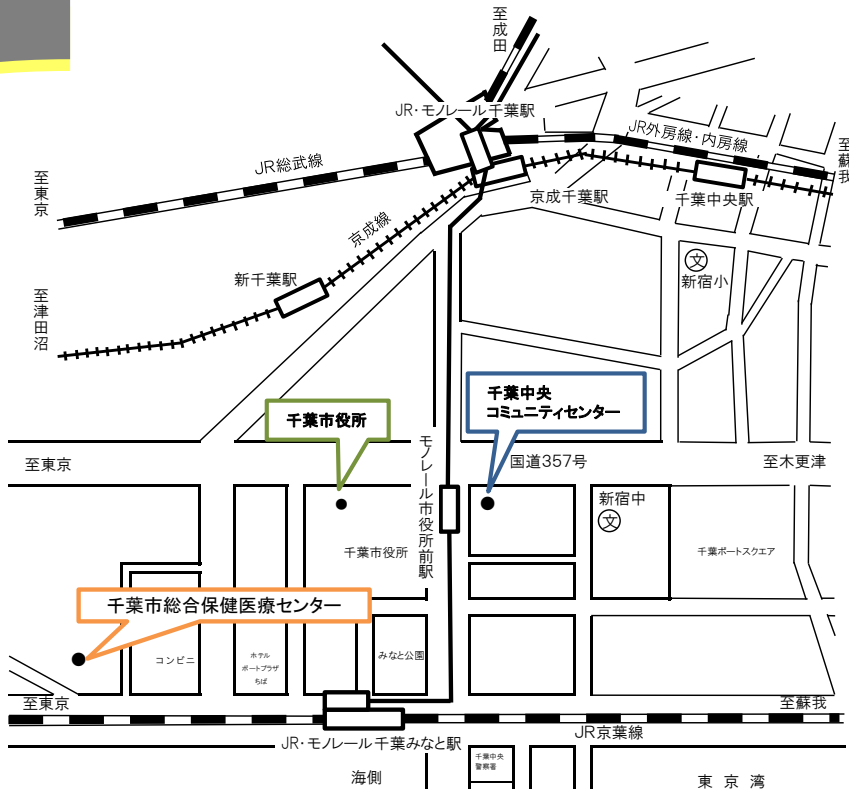

職種別プログラム（予定）

土木 …… 千葉市役所本庁舎 8階 正庁

機械・造園 … 千葉中央コミュニティセンター会議室 7・8・9階 会議室

13:30-13:45 (15分)	13:45-14:25 (40分)	休憩	14:30-15:10 (40分)	休憩	15:20-16:30 (予定) (70分)
試験概要説明	業務説明① 【土木】土木部 【機械】建築部 【造園】公園緑地部		業務説明② 【土木】道路部 【機械】下水道管理部、下水道建設部 【造園】農政部		技術系職員との懇談会

建築・電気 … 千葉中央コミュニティセンター会議室 7・8・9階 会議室

化学 … 千葉市総合保健医療センター

13:30-13:45 (15分)	13:45-14:15 (30分)	休憩	14:20-14:50 (30分)	14:50-15:10 (20分)	休憩	15:20-16:30 (予定) (70分)
試験概要説明	業務説明① 【建築】建築部 【電気】建築部 【化学】環境保全部		業務説明② 【建築】都市部 【電気】下水道管理部、下水道建設部 【化学】健康部	業務説明③ 【消防局】（建築職） 【消防局】（電気職） 【消防局】（化学職）		技術系職員との懇談会 注）【化学】のみ 懇談会40分・職場見学30分

※上記各職種のプログラム内容及び所要時間等については変更となる場合があります。

地図

■ 千葉市役所本庁舎

千葉市中央区千葉港 1-1

■ 千葉中央コミュニティセンター

千葉市中央区千葉港 2-1

■ 千葉市総合保健医療センター

千葉市美浜区幸町 1-3-9

■ JR京葉線「千葉みなと」駅下車 徒歩7分

■ JR・京成電鉄「千葉」駅下車 徒歩12分

■ モノレール「市役所前」駅下車 徒歩1分

■ JR京葉線「千葉みなと」駅下車 徒歩5分

■ モノレール「千葉みなと」駅下車 徒歩5分

■ バスの場合 JR総武線千葉駅から「千葉みなと」バス停 下車 徒歩5分