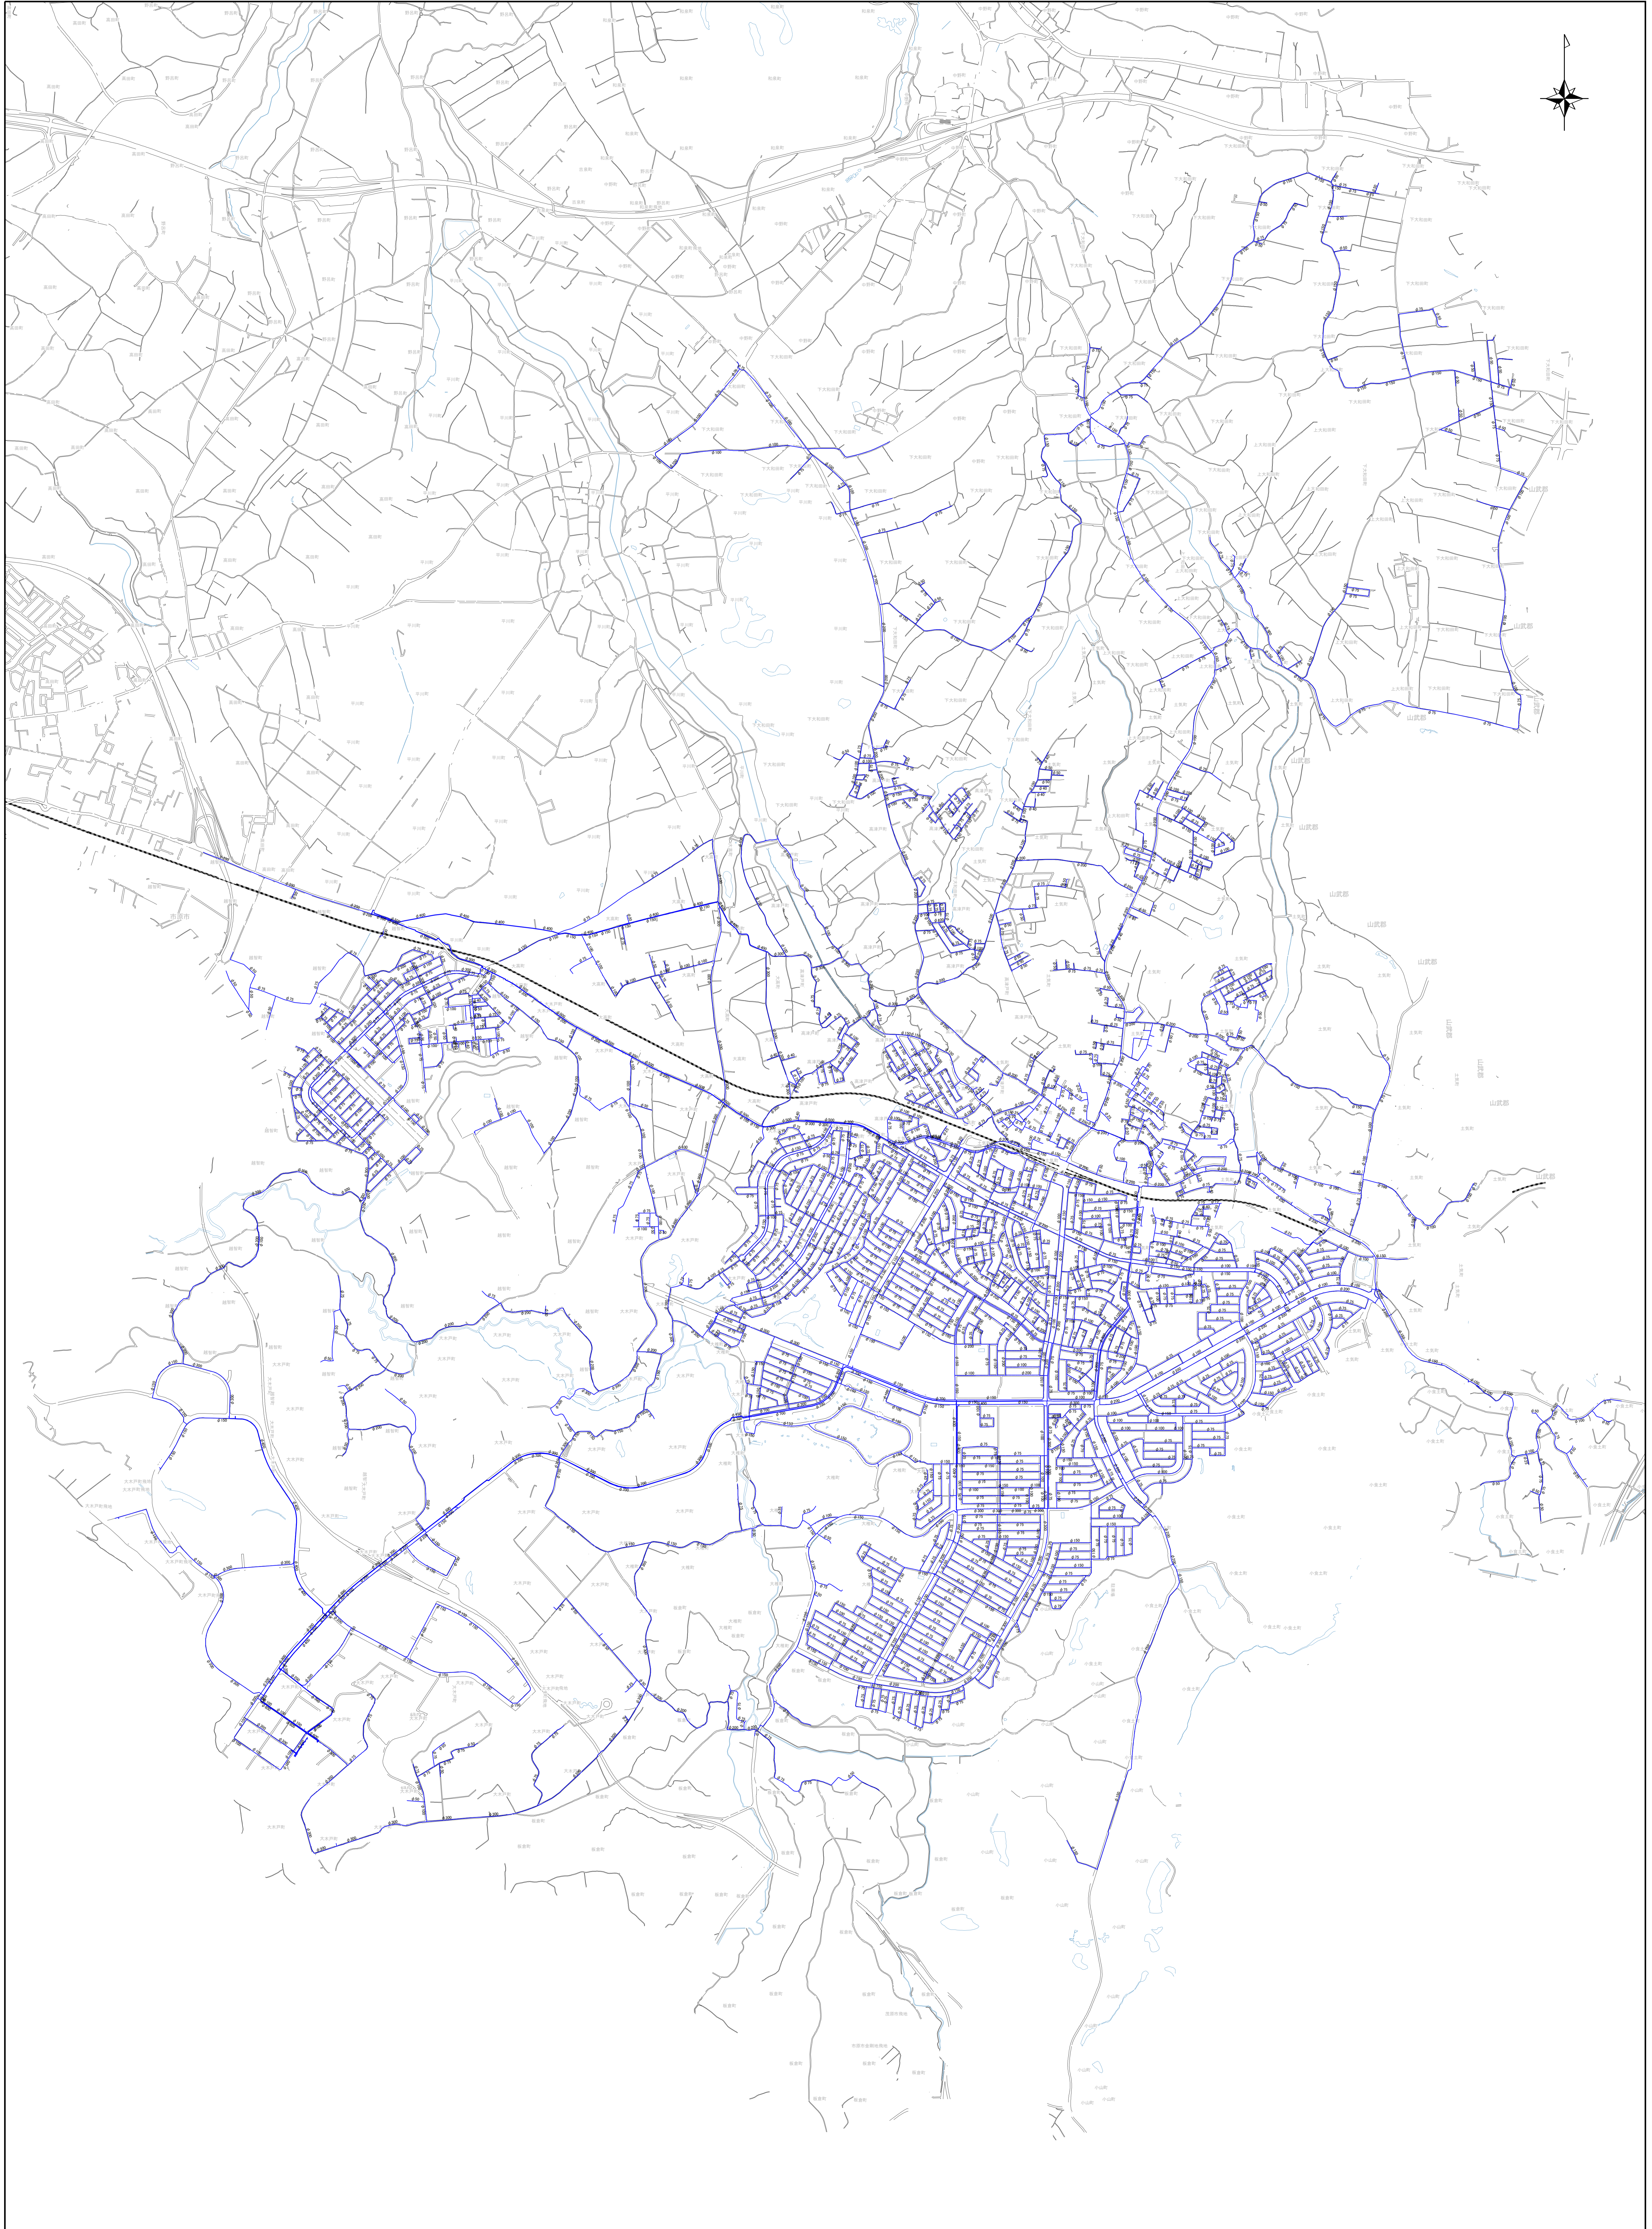

# 千葉市緑区 配管図

2024/03/31

1:9000