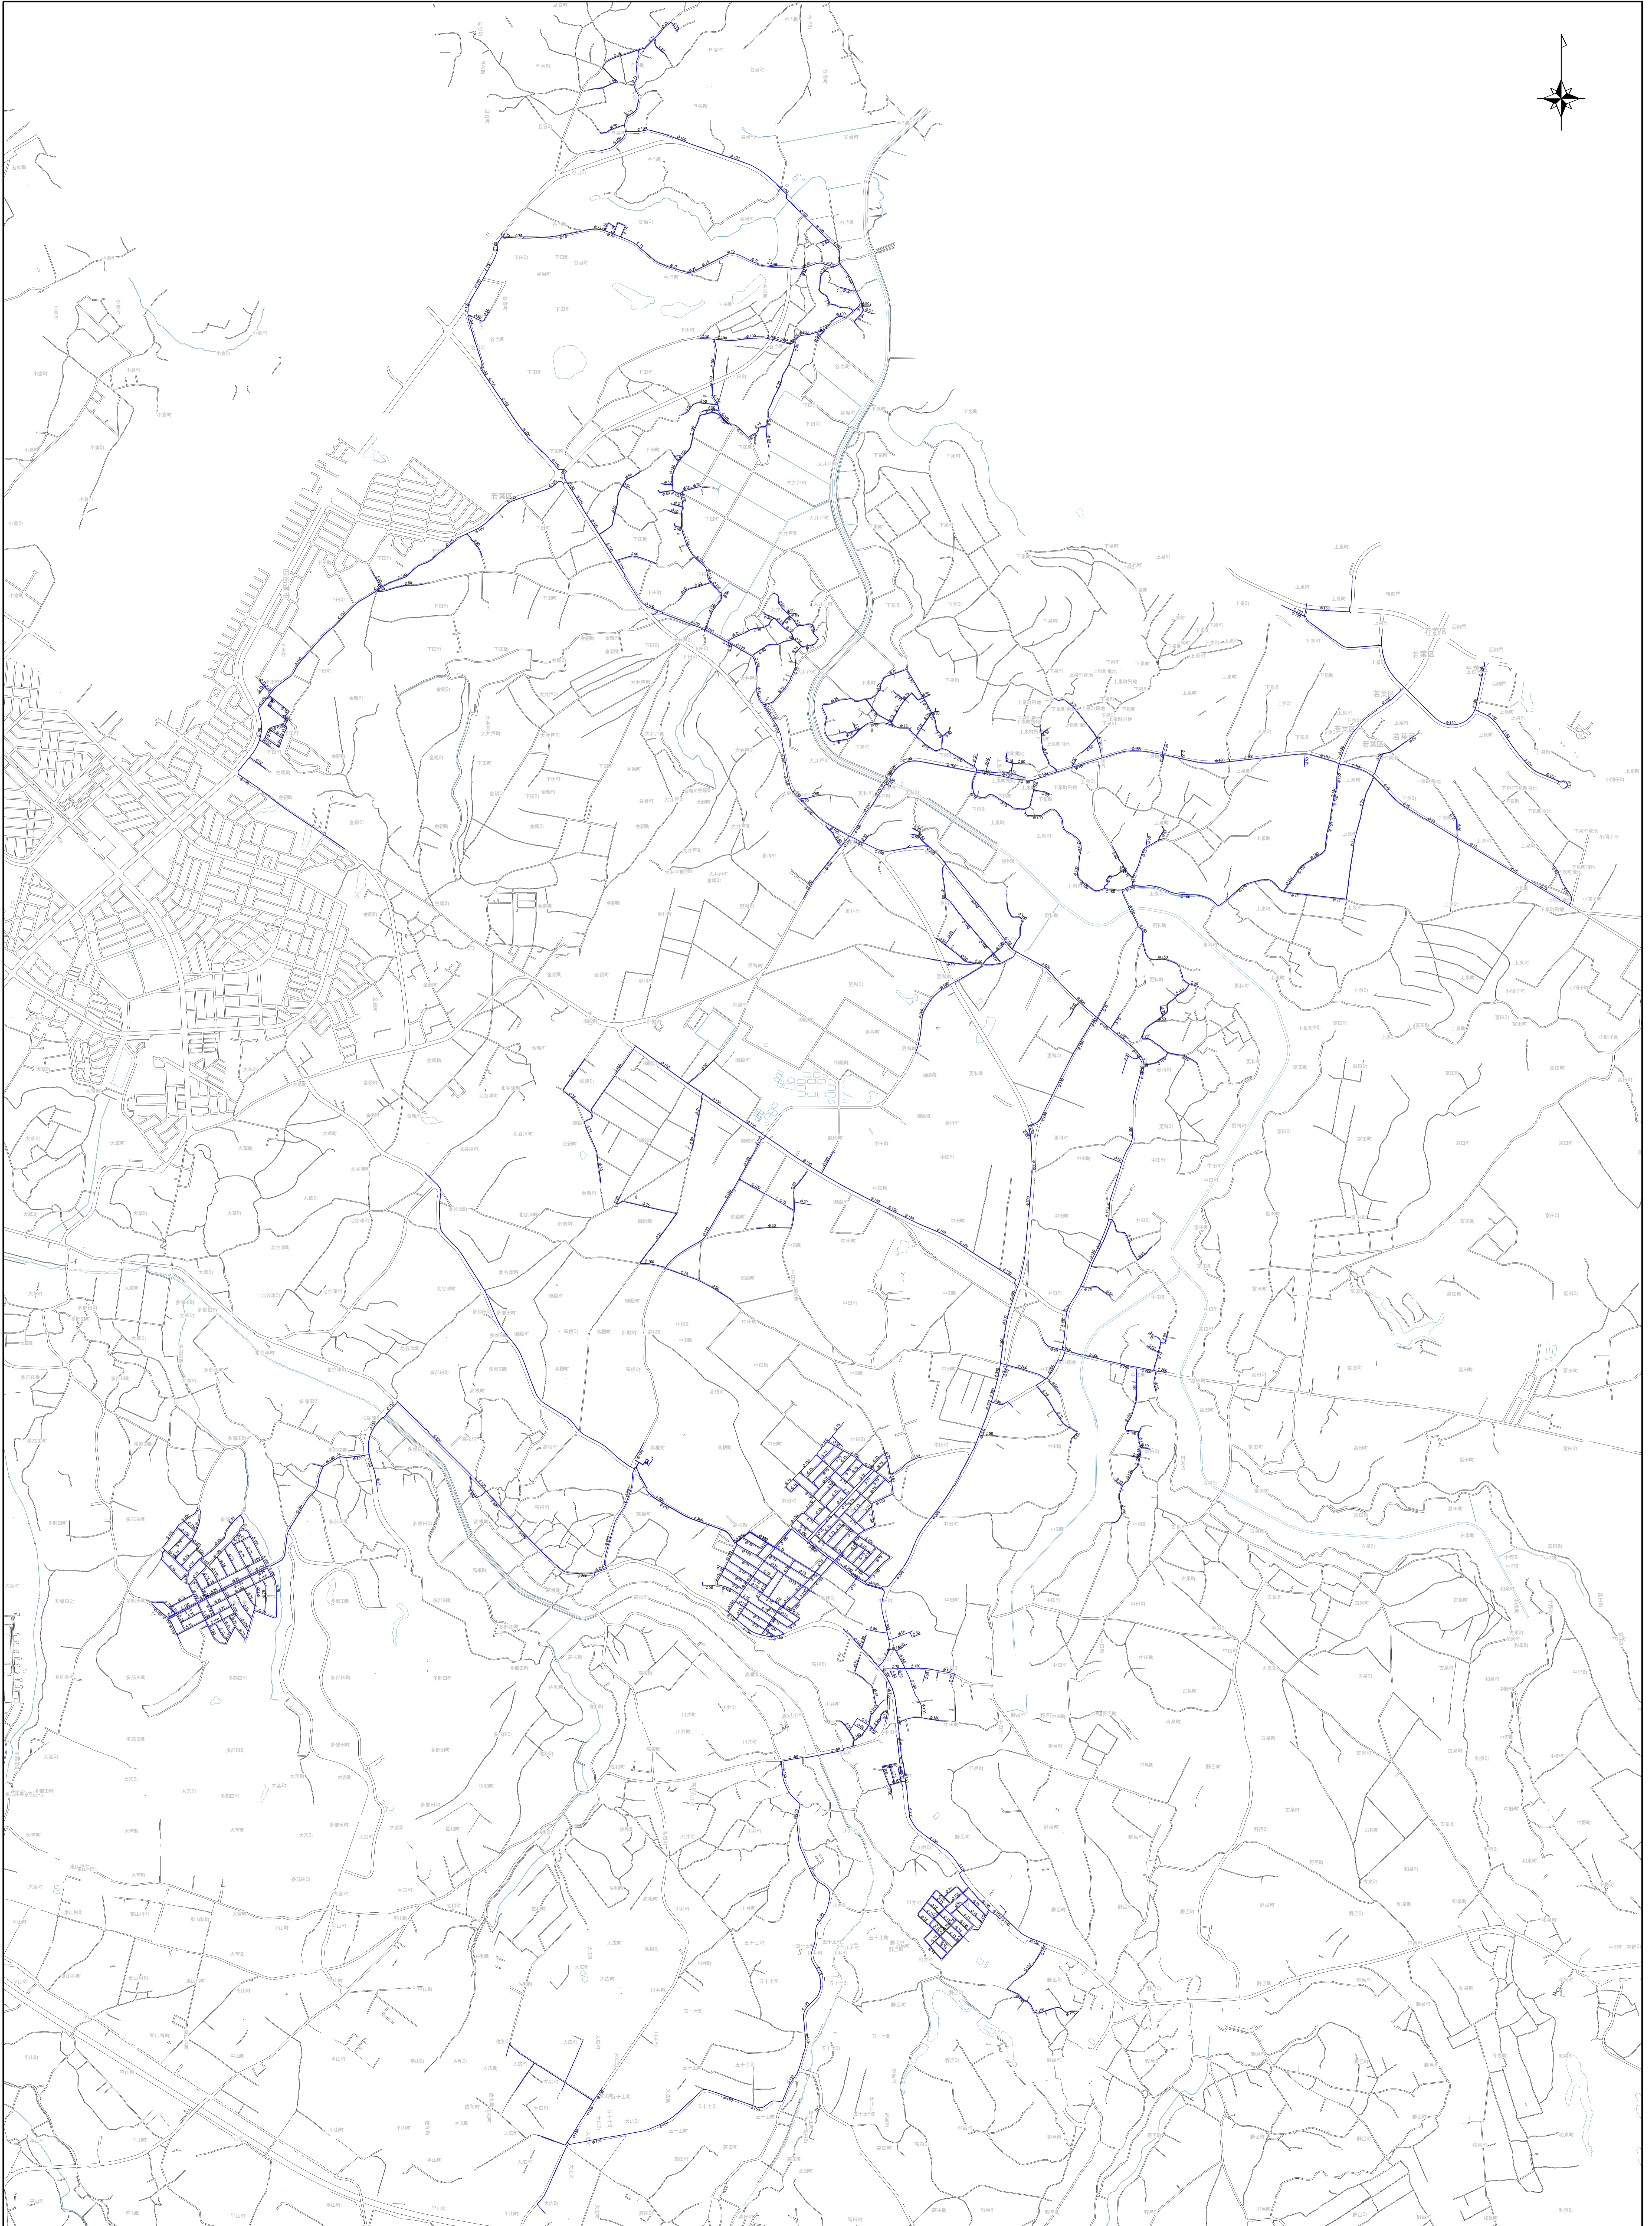

# 千葉市若葉区 配管図

2024/03/31

1:8000

千葉市水道局