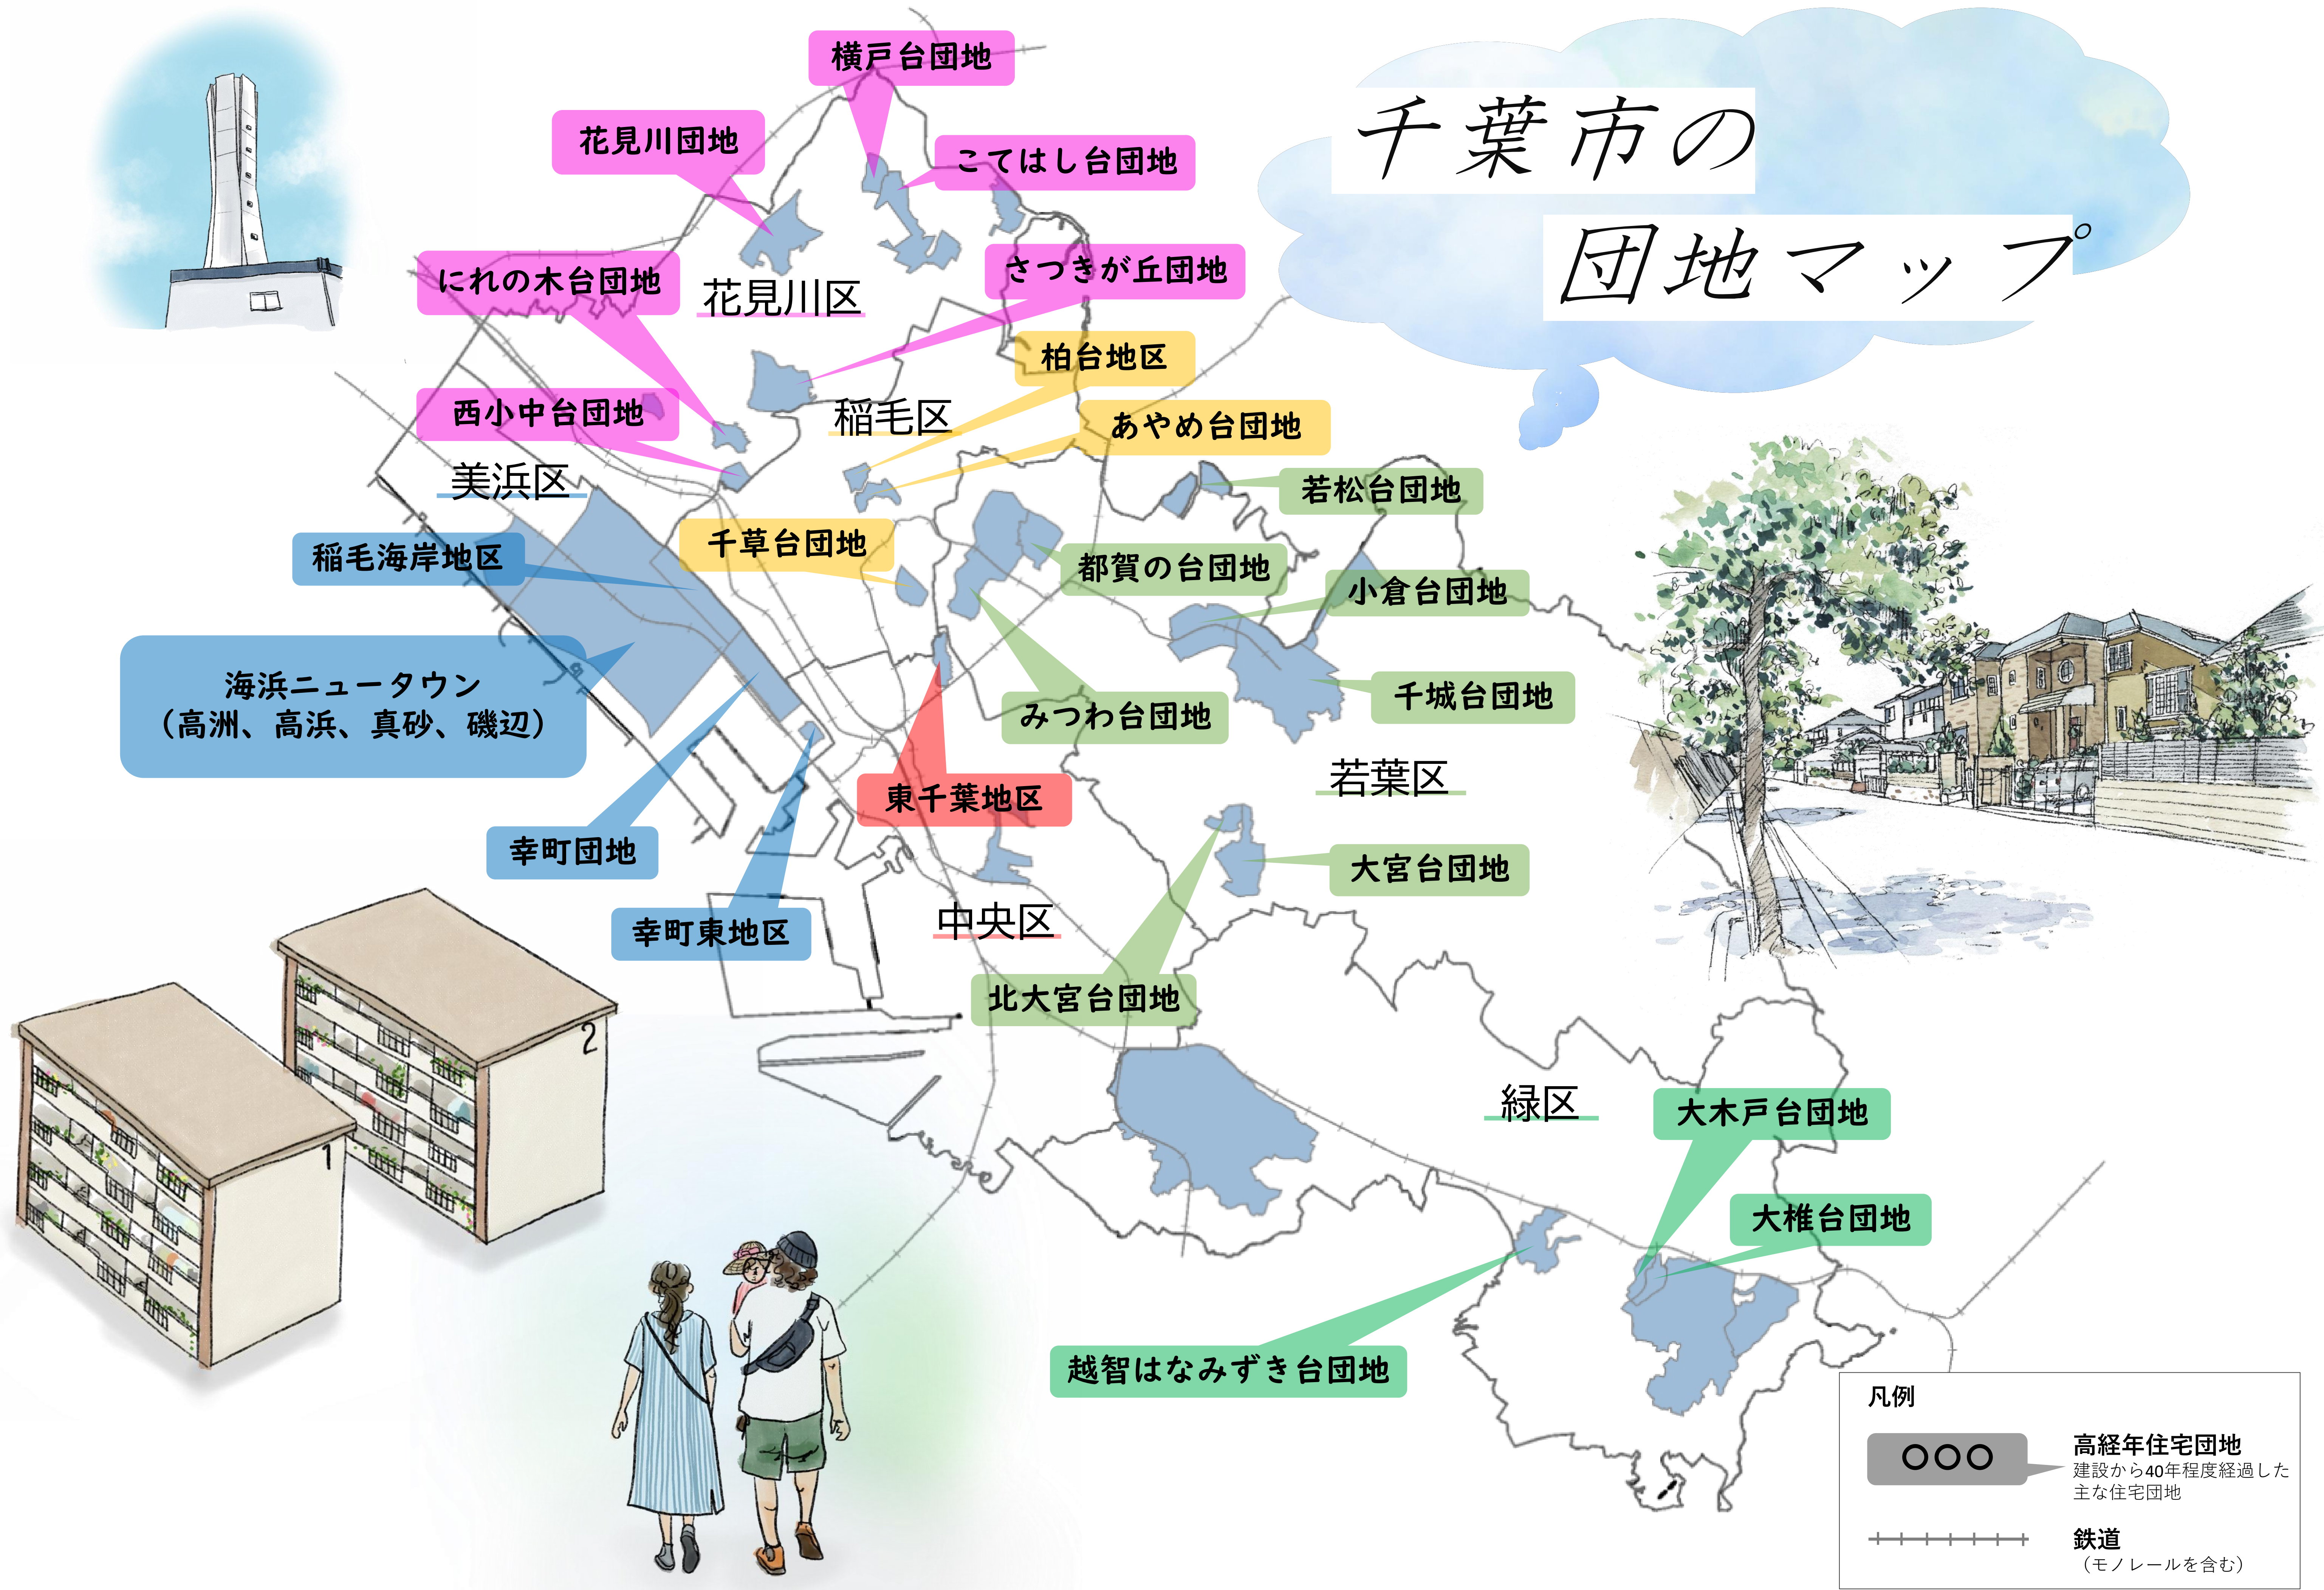

千葉市の 団地マップ

横戸台団地

花見川団地

こてはし台団地

にれの木台団地

花見川区

さつきが丘団地

柏台地区

西小中台団地

稲毛区

あやめ台団地

美浜区

稲毛海岸地区

千草台団地

都賀の台団地

若松台団地

小倉台団地

海浜ニュータウン
(高洲、高浜、真砂、磯辺)

みつわ台団地

千城台団地

東千葉地区

若葉区

幸町団地

大宮台団地

幸町東地区

中央区

北大宮台団地

緑区

大木戸台団地

大椎台団地

越智はなみずき台団地