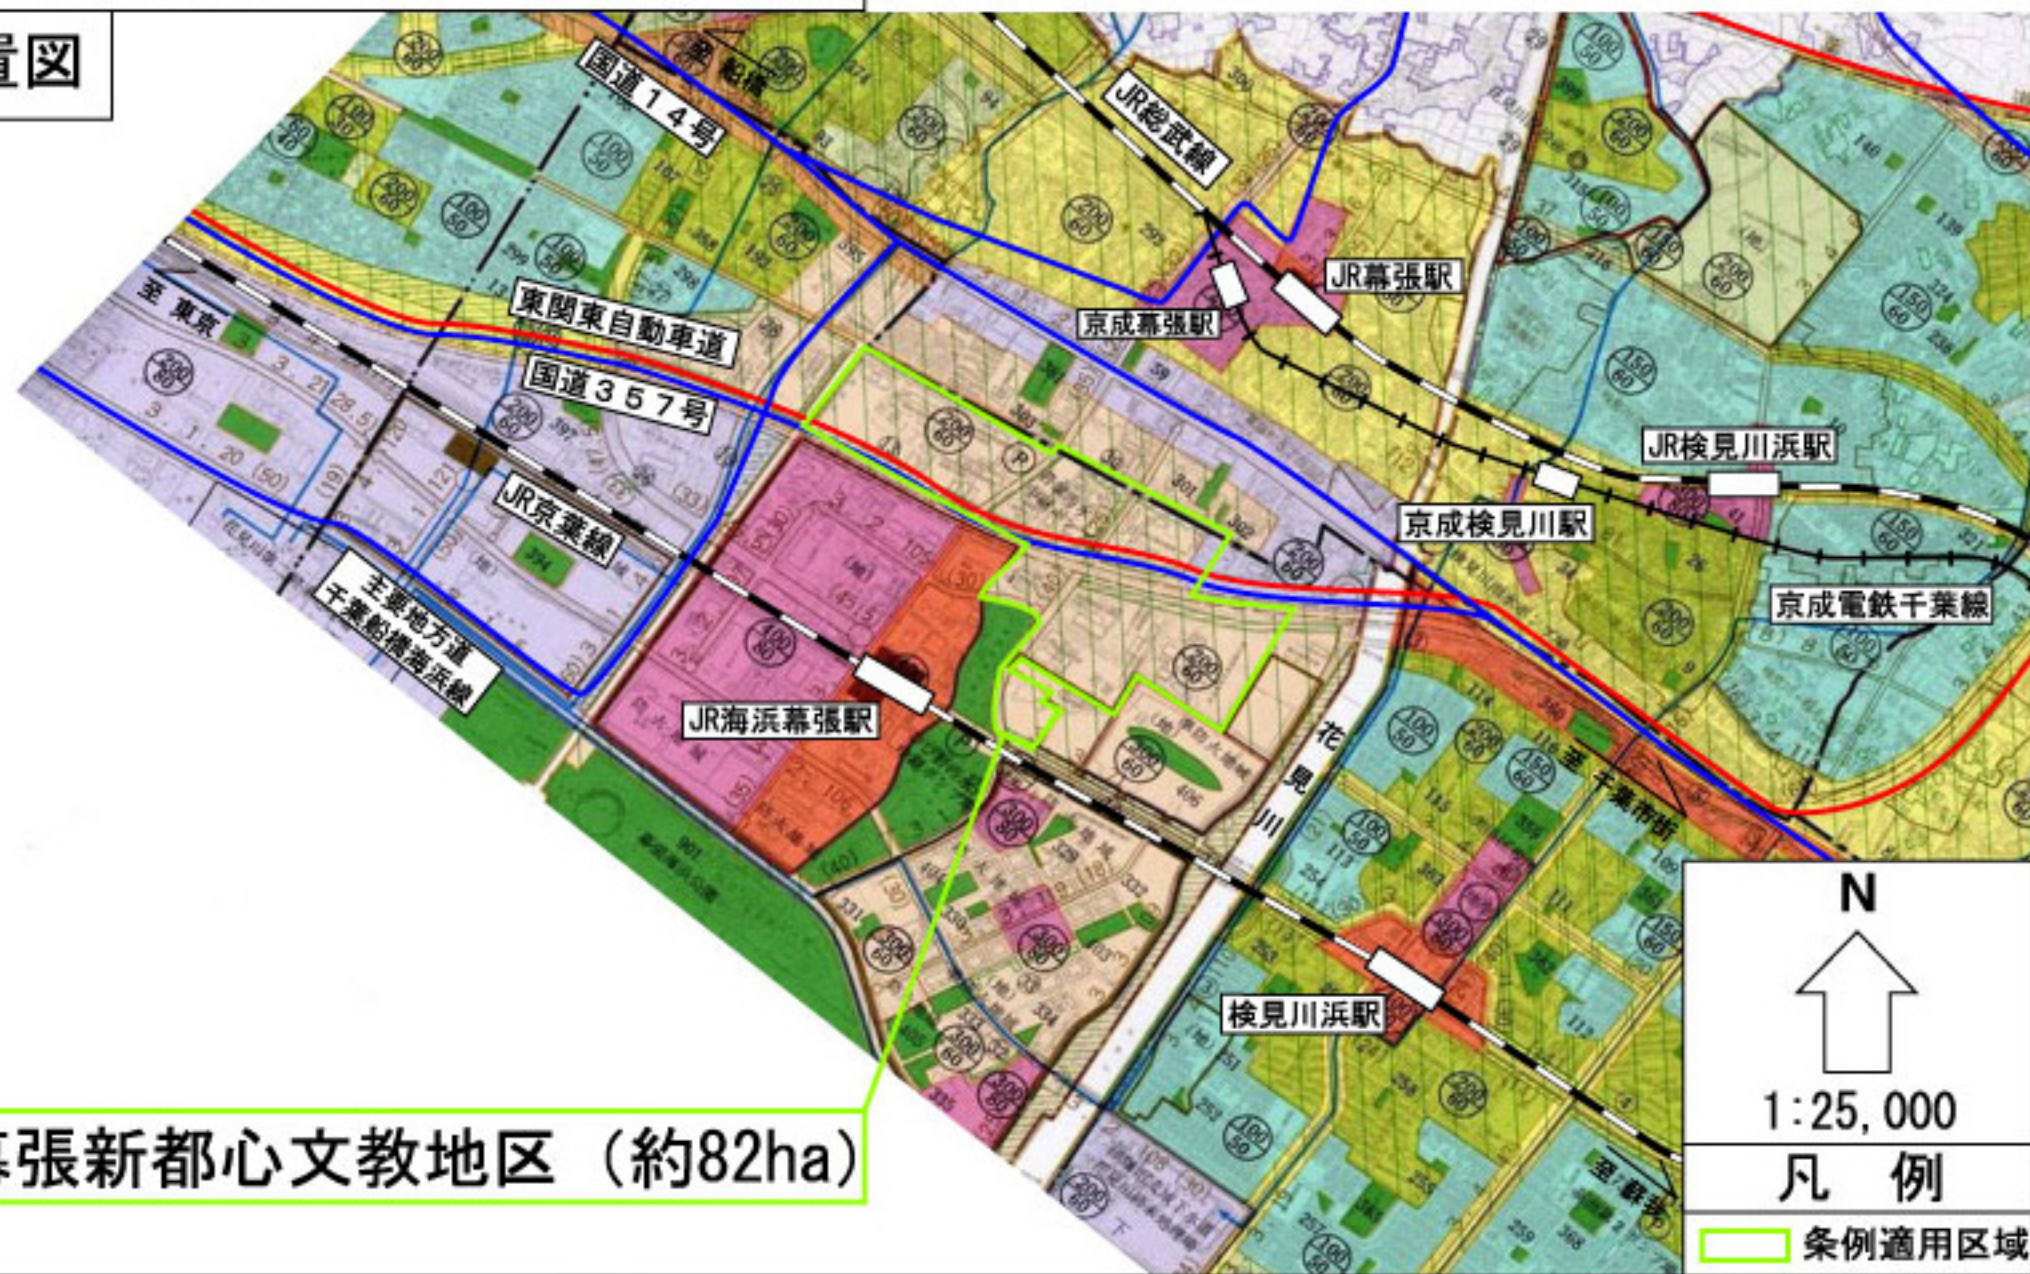

千葉市幕張新都心文教地区建築条例

①位置図

幕張新都心文教地区 (約82ha)