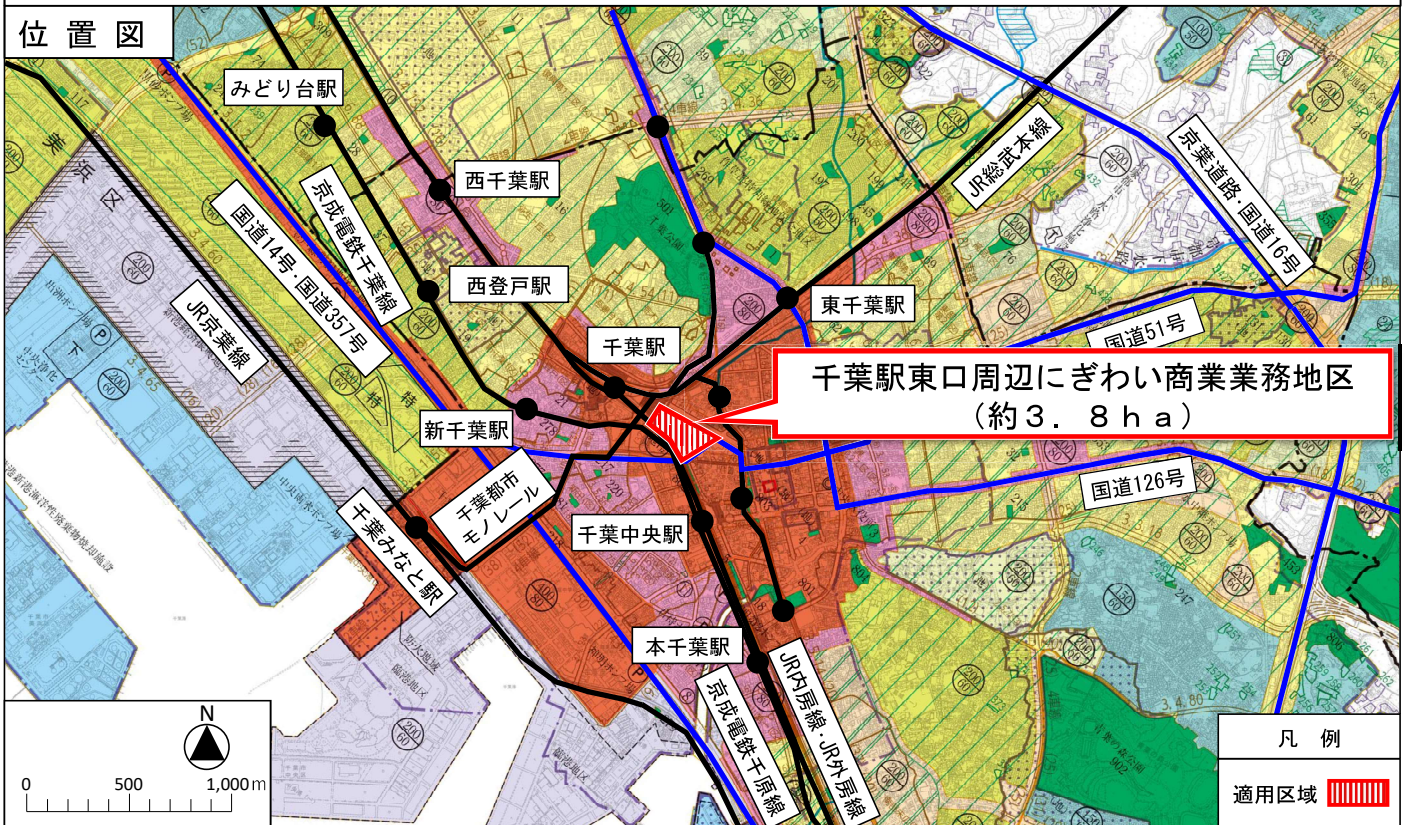

千葉市千葉駅東口周辺にぎわい商業業務地区建築条例

位置図

千葉市千葉駅東口周辺にぎわい商業業務地区建築条例

計画図