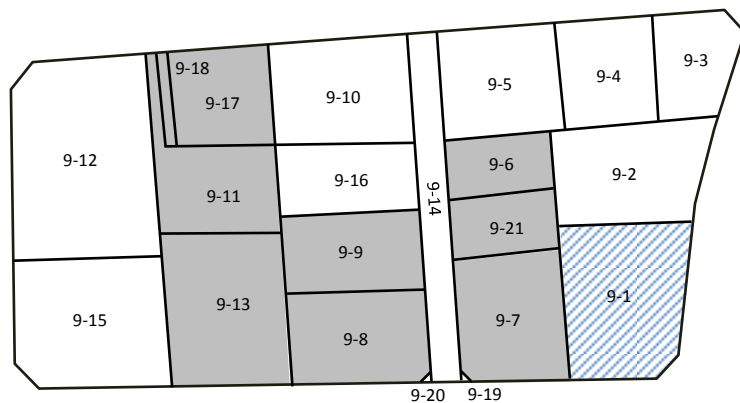

春日2丁目5番～9番地区建築協定 区域図

- 協定区域
- 建築協定区域隣接地