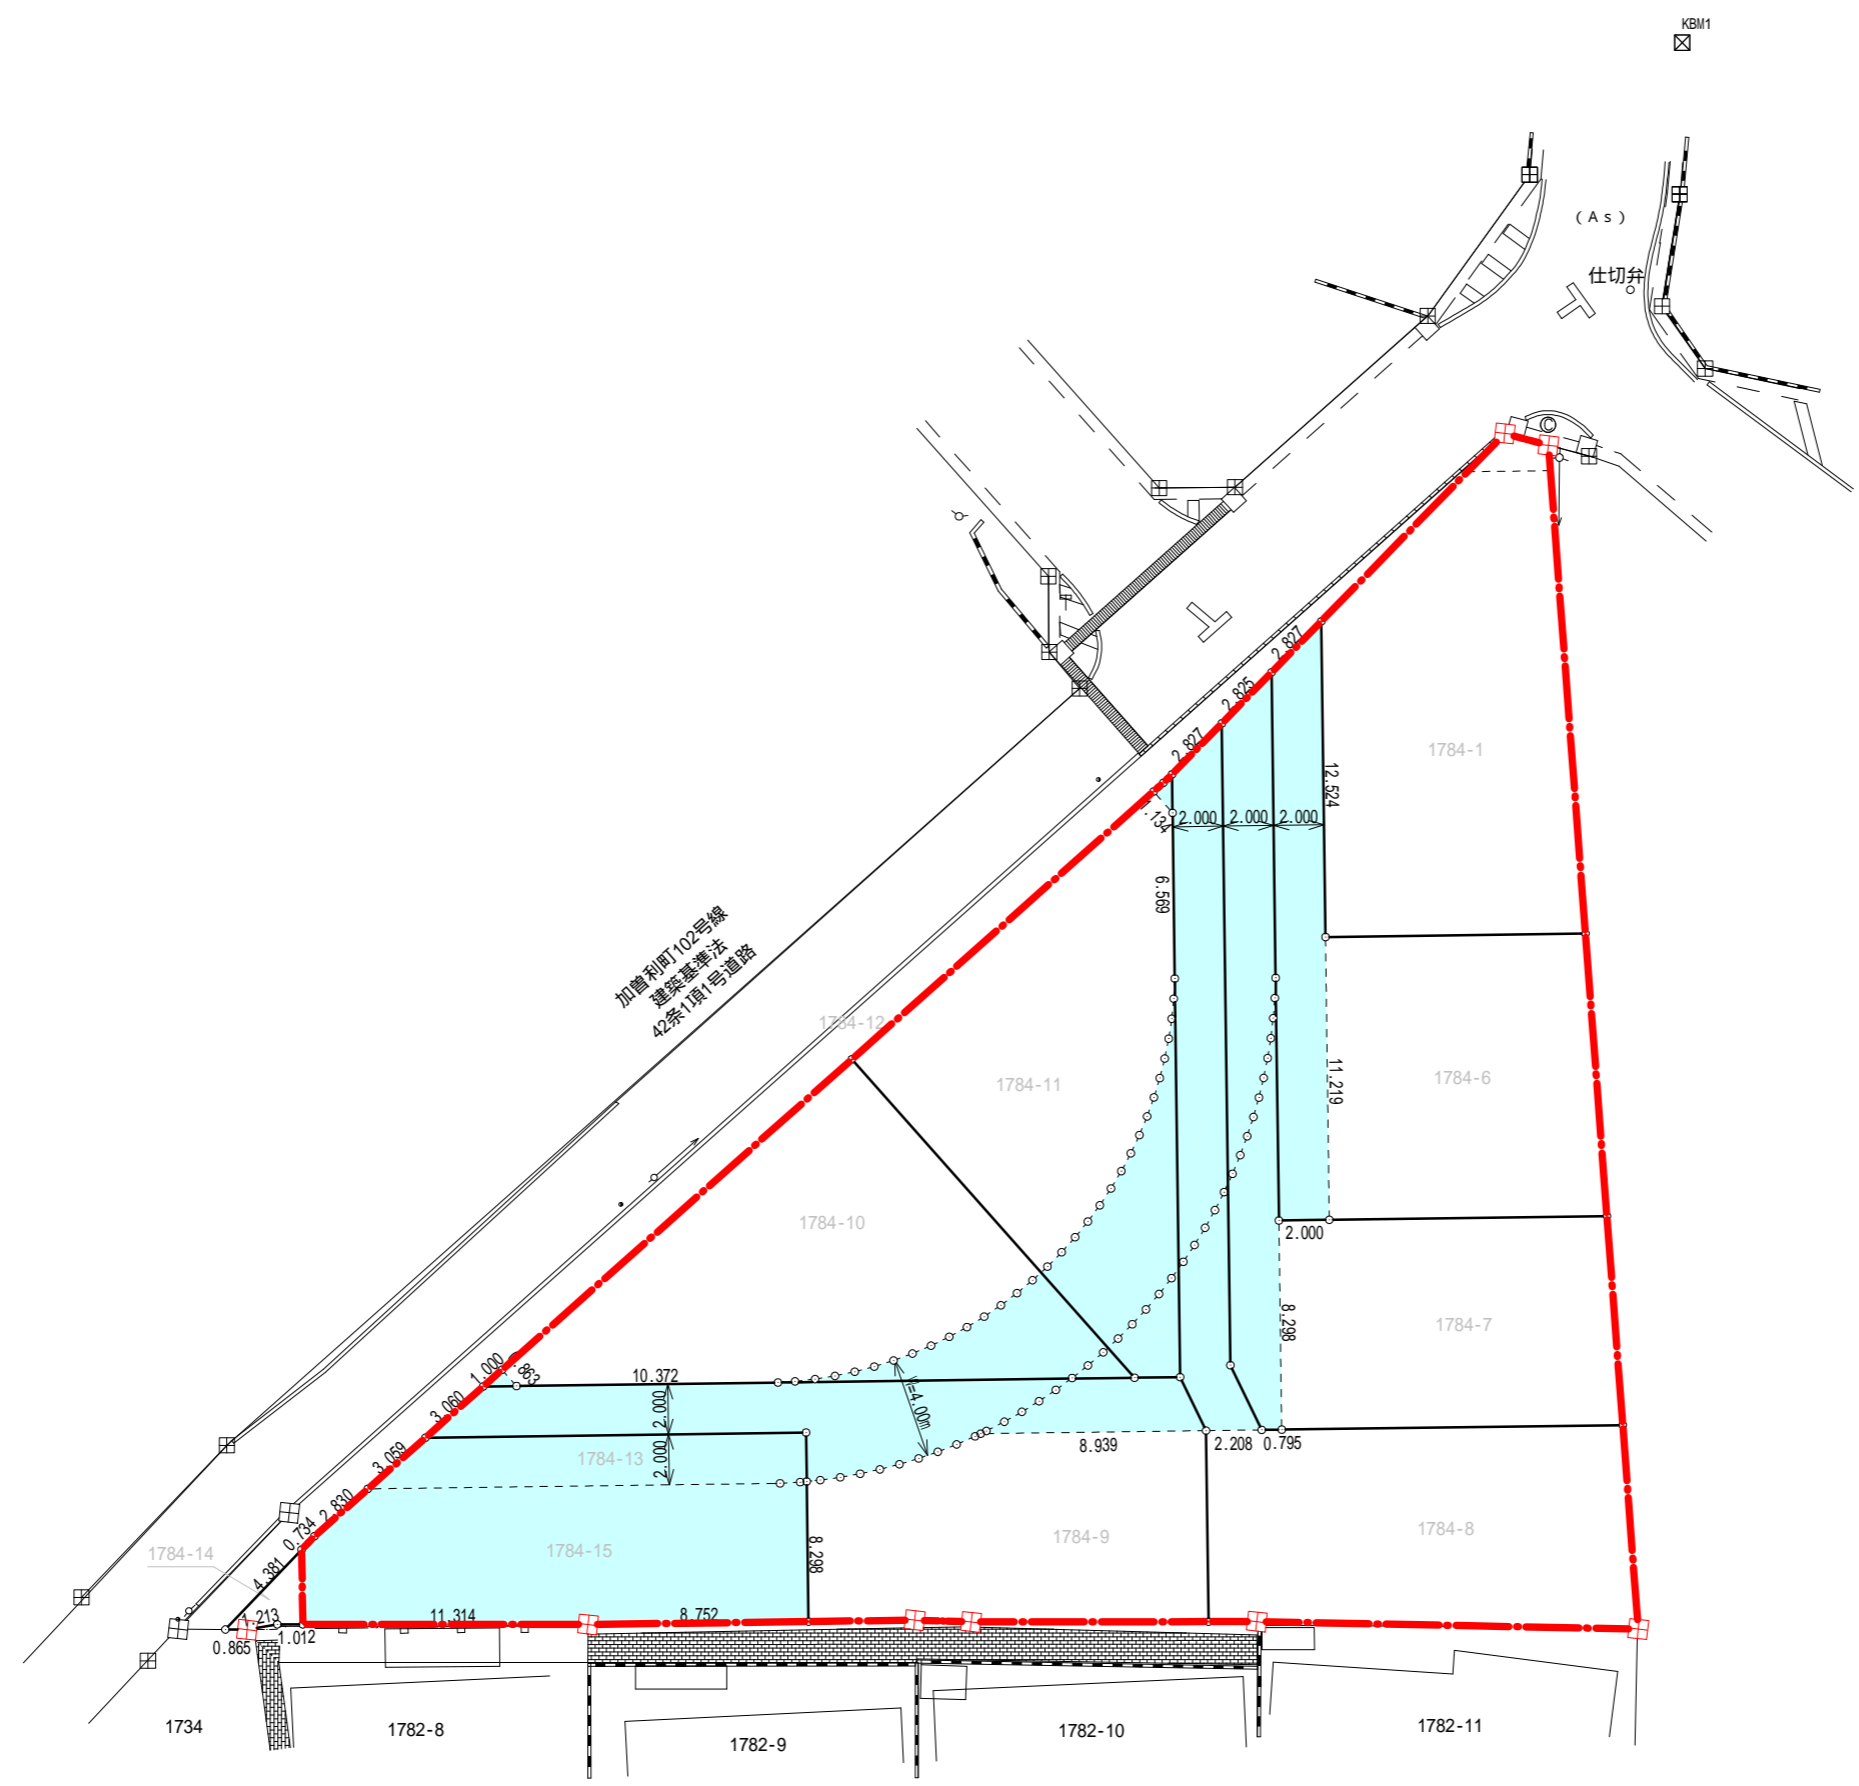

若葉区加曾利町住宅地区建築協定区域図

S=1:300

凡例

記号	種別	面積
—●—●—●—	協定区域	1331.00m ²
■	共用通路部分	423.23m ²
—	敷地境界線	