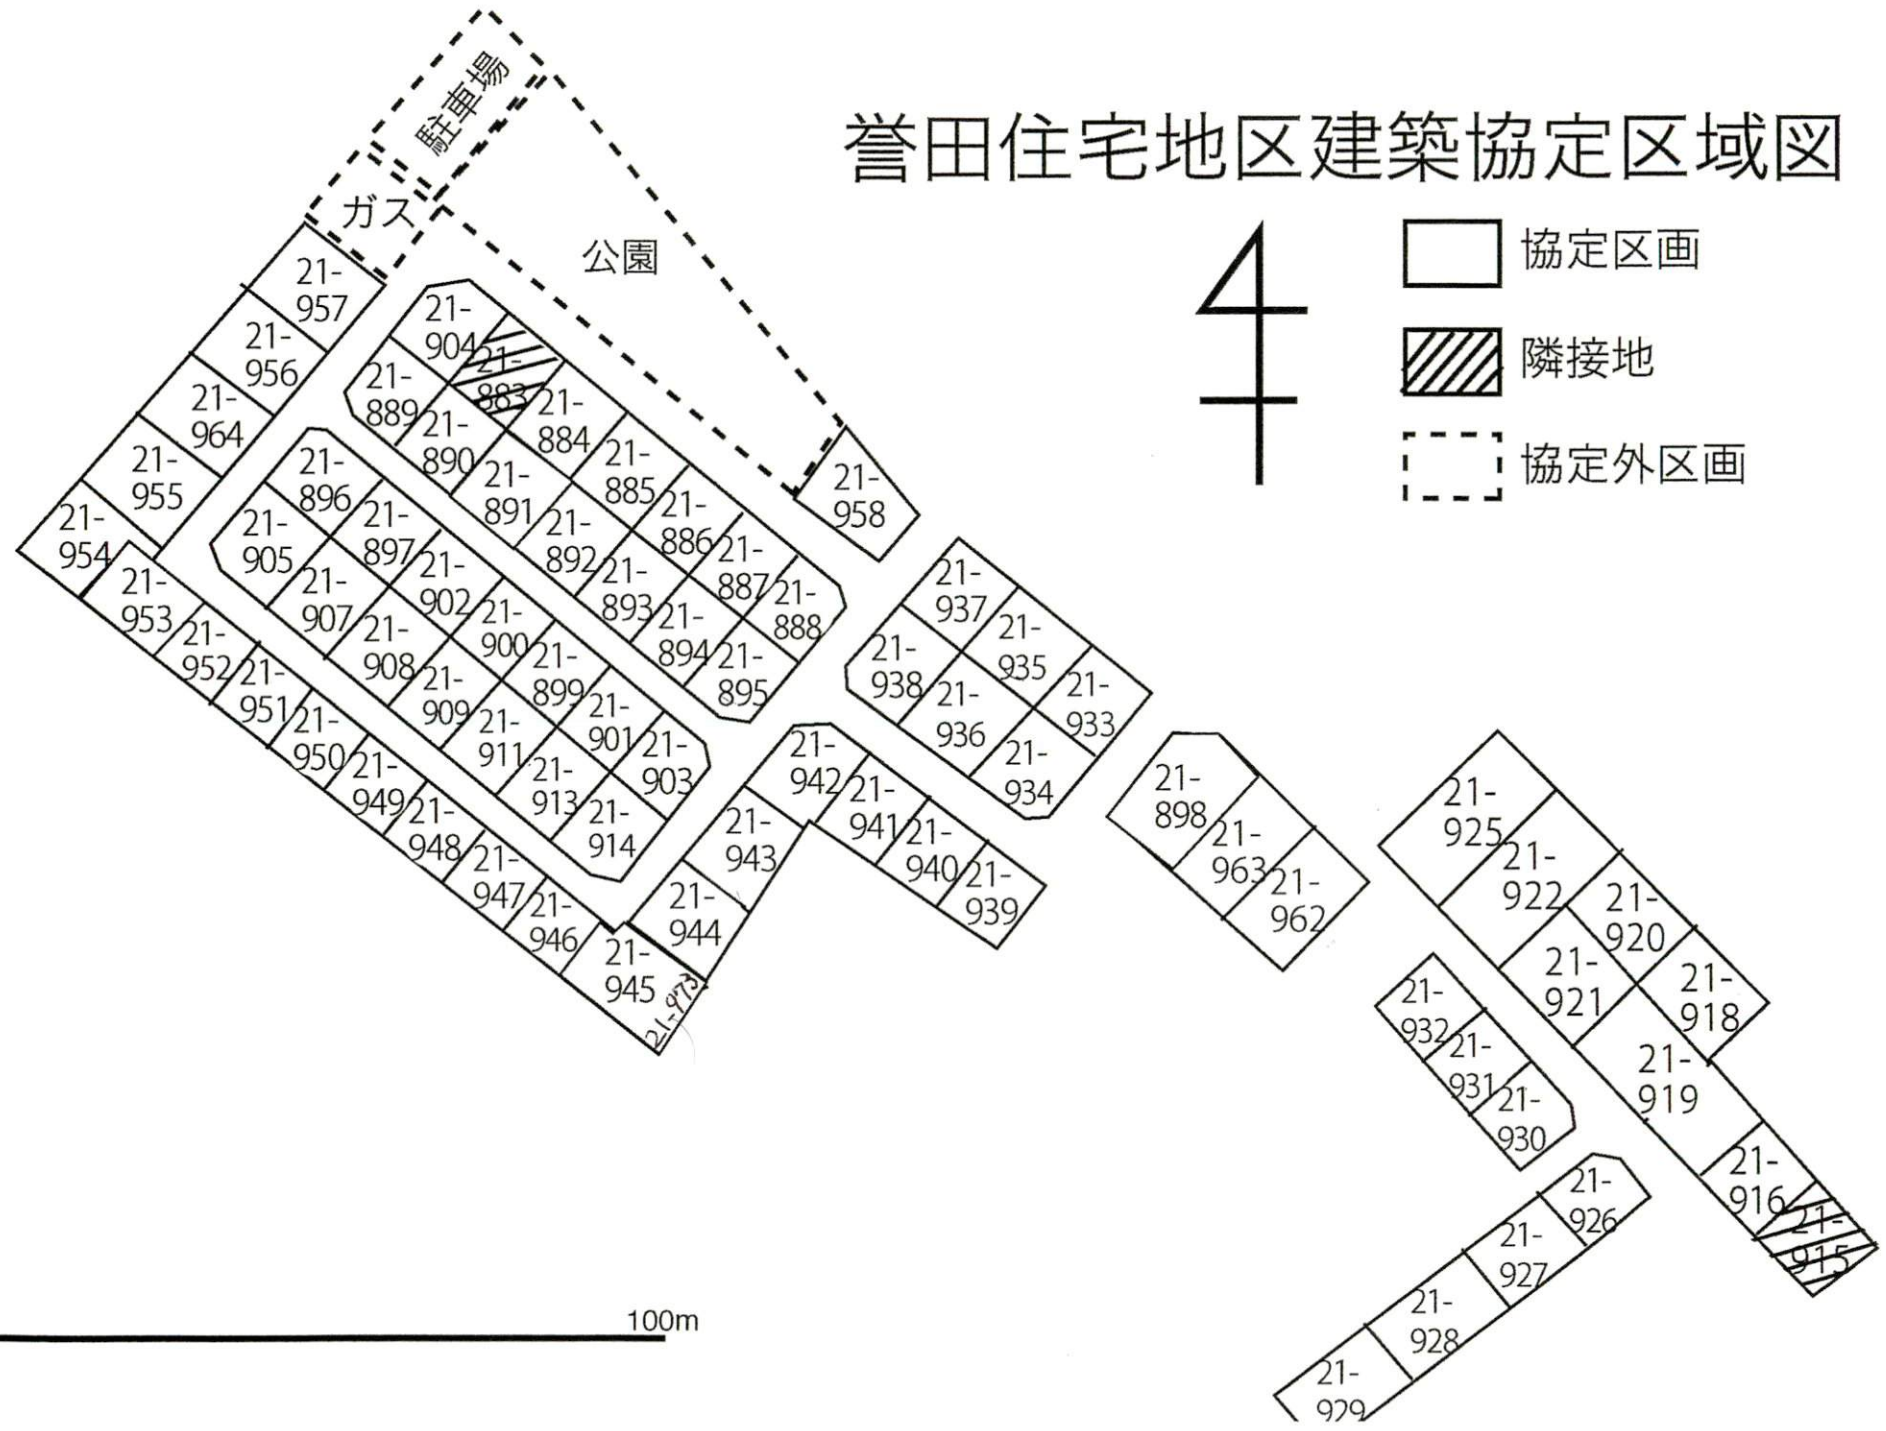

誉田住宅地区建築協定区域図

- 協定区画
- 隣接地
- 協定外区画

0 100m