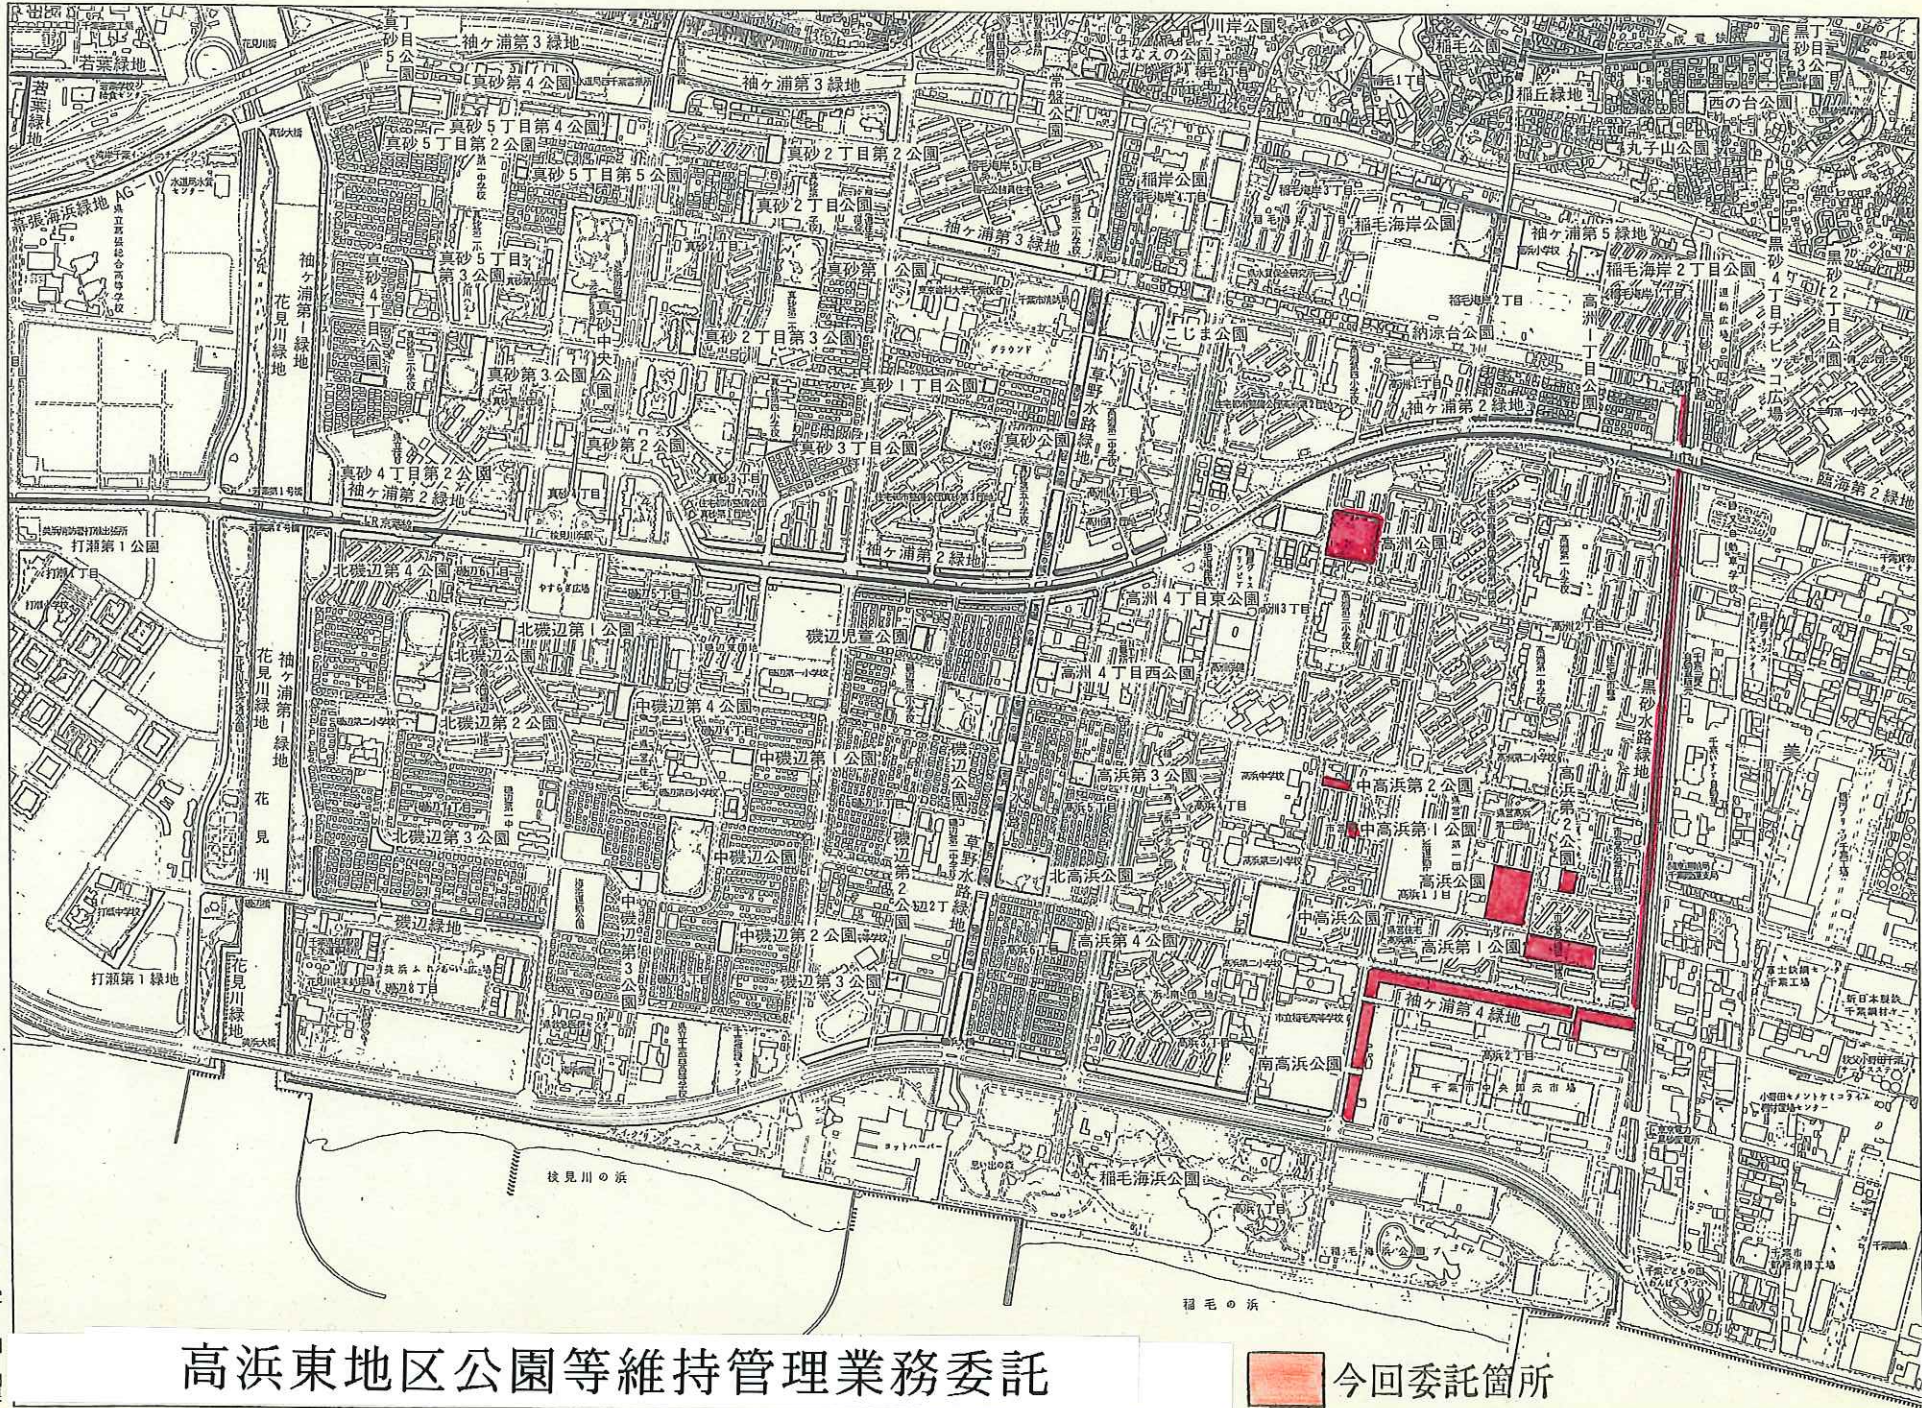

稲毛海岸・高浜・真砂・磯辺地区図

平成十年三月作成

高浜東地区公園等維持管理業務委託

今回委託箇所

位置図

株式会社 写 測 調製

千葉市西部公園緑地事務所

0 500 1000 1500m