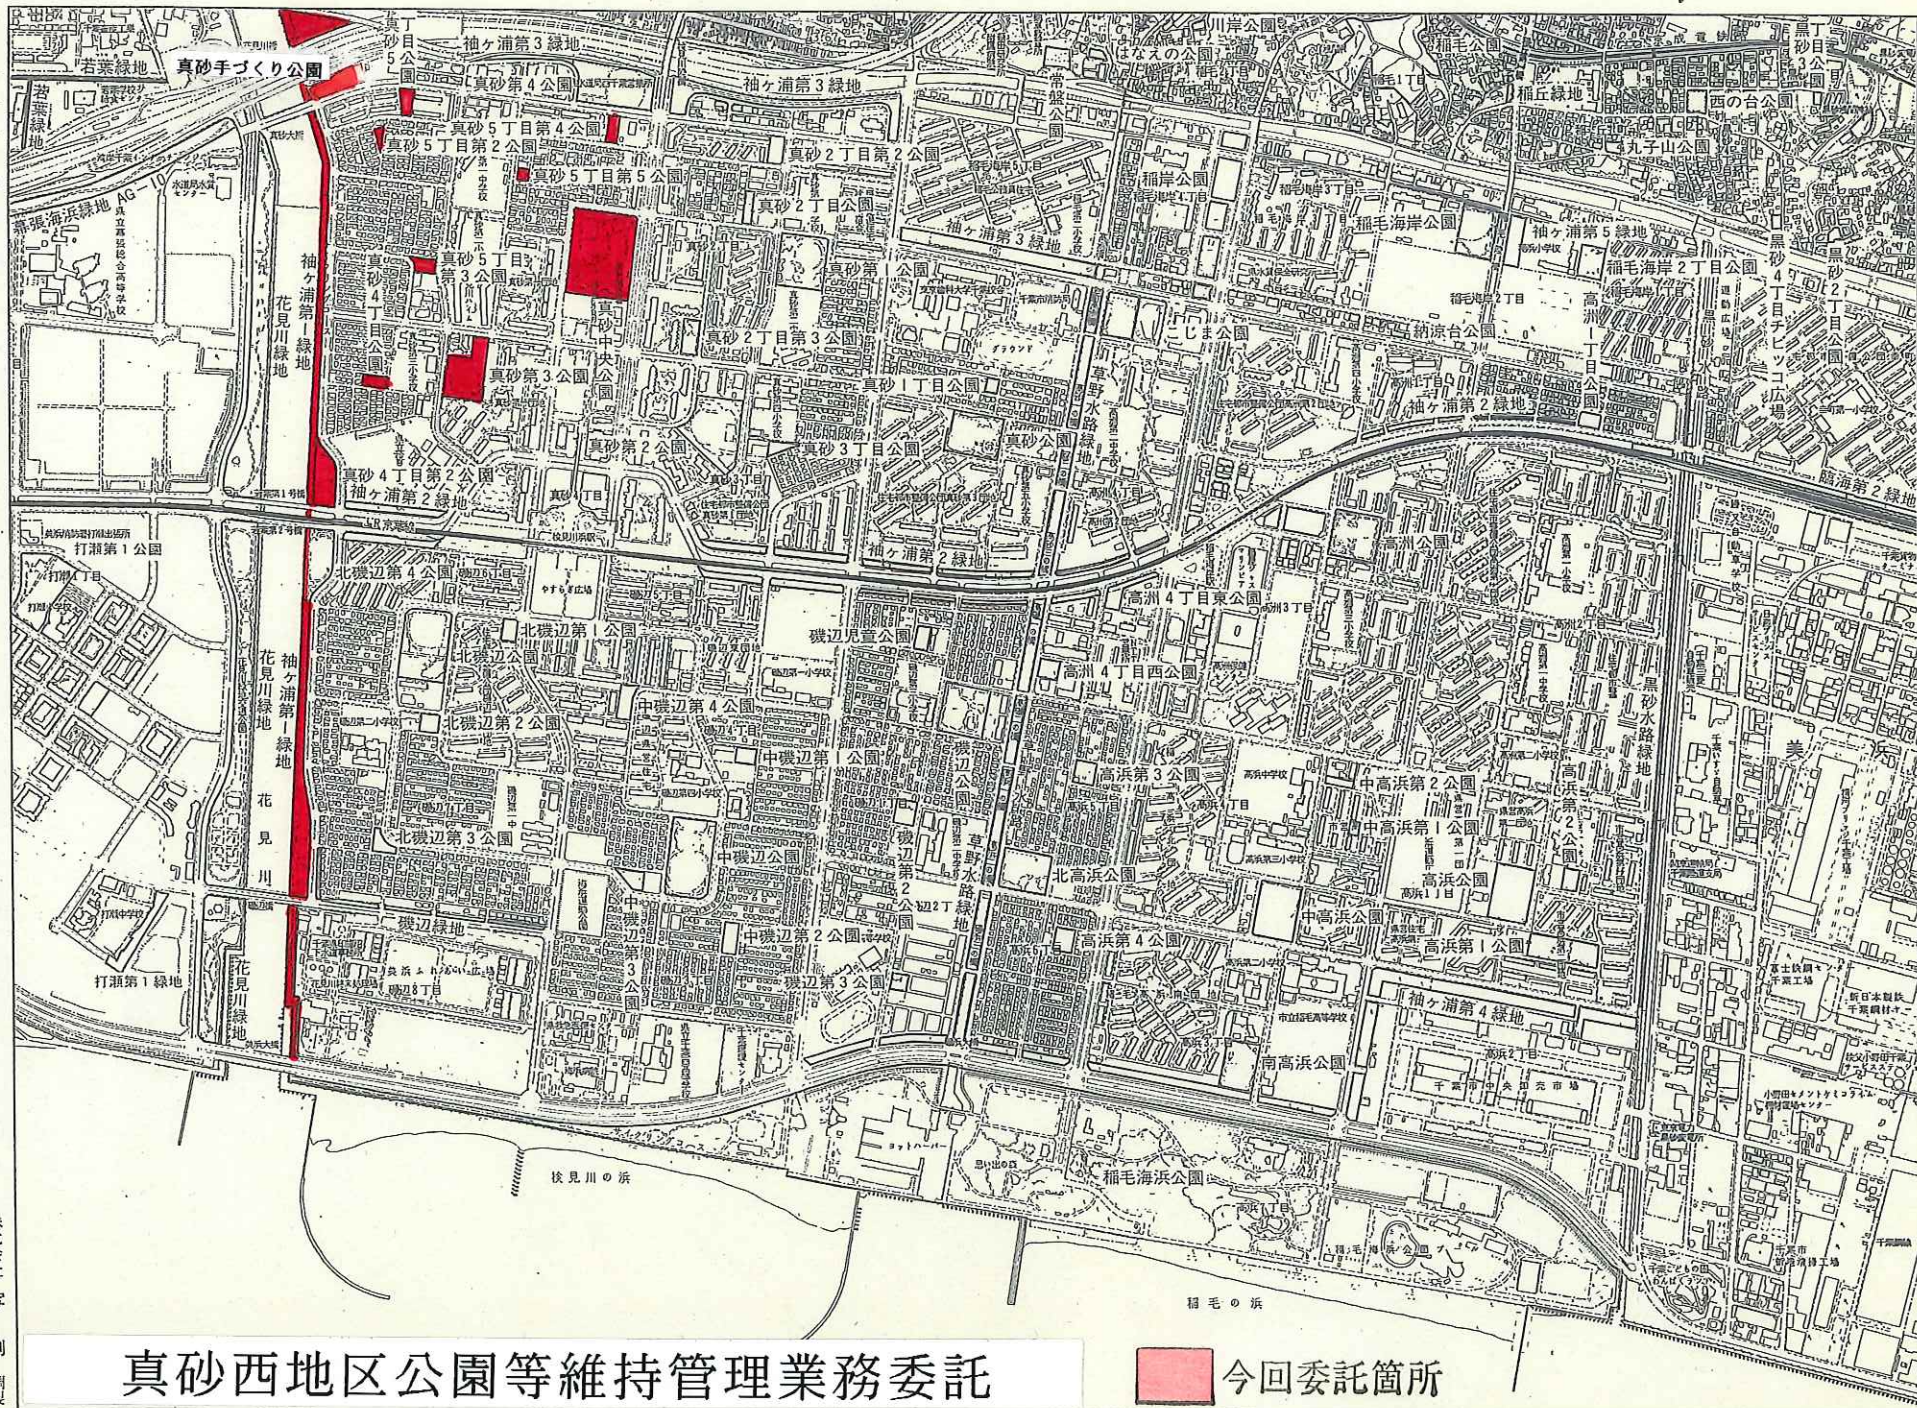

稲毛海岸・高浜・真砂・磯辺地区図

平成十年三月作成

千葉市西部公園緑地事務所

株式会社 写 測 調製

真砂西地区公園等維持管理業務委託

今回委託箇所

位置図

0 500 1000 1500m