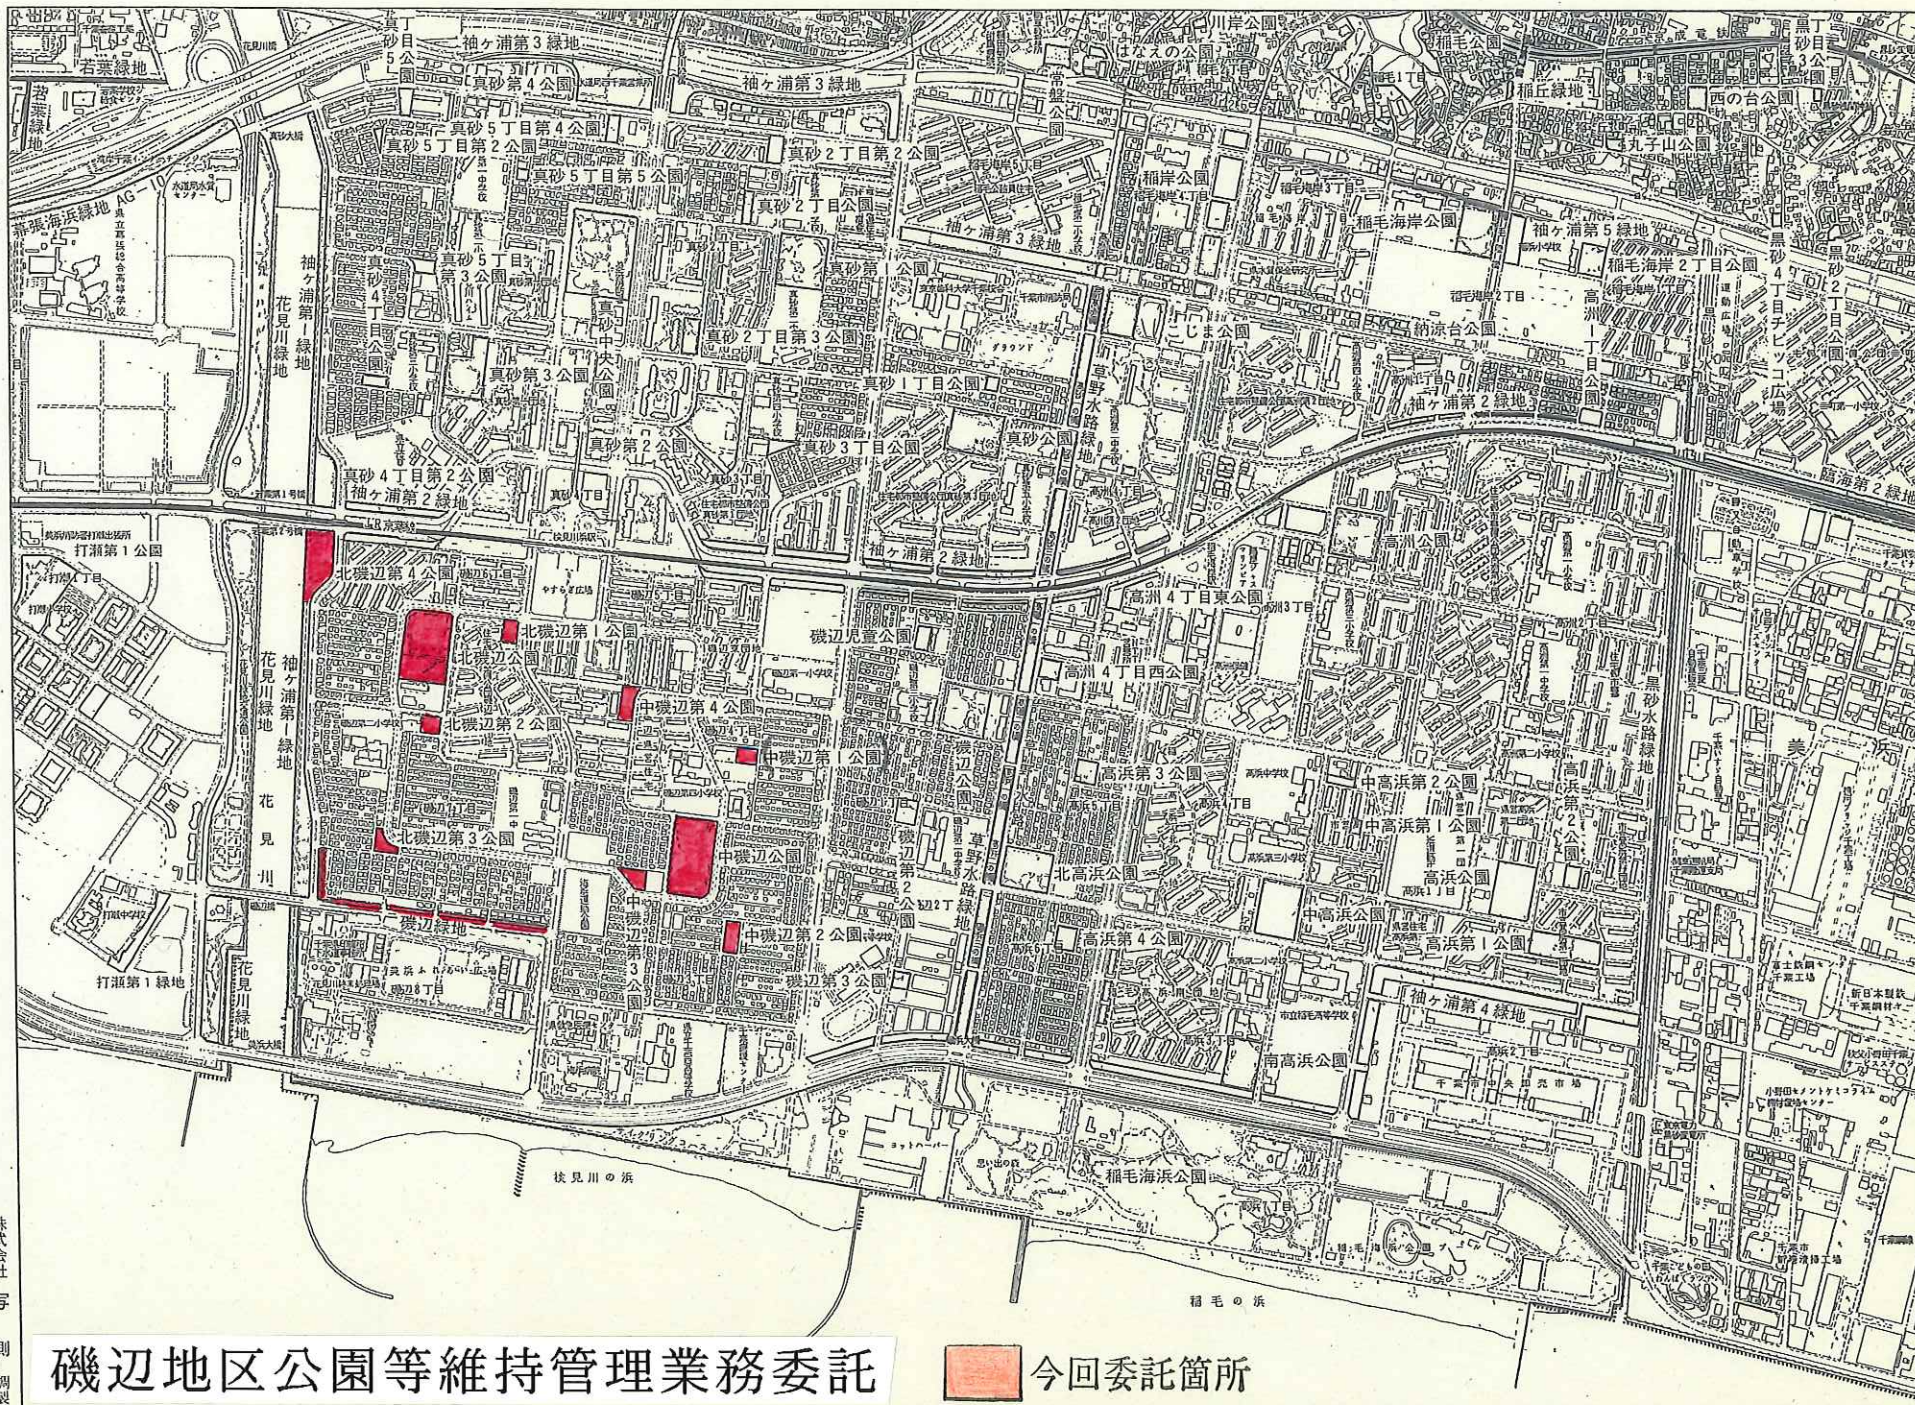

稲毛海岸・高浜・真砂・磯辺地区図

平成十年三月作成

株式会社 写 測 調製

磯辺地区公園等維持管理業務委託

今回委託箇所

千葉市西部公園緑地事務所

位置図

500

1000

1500m