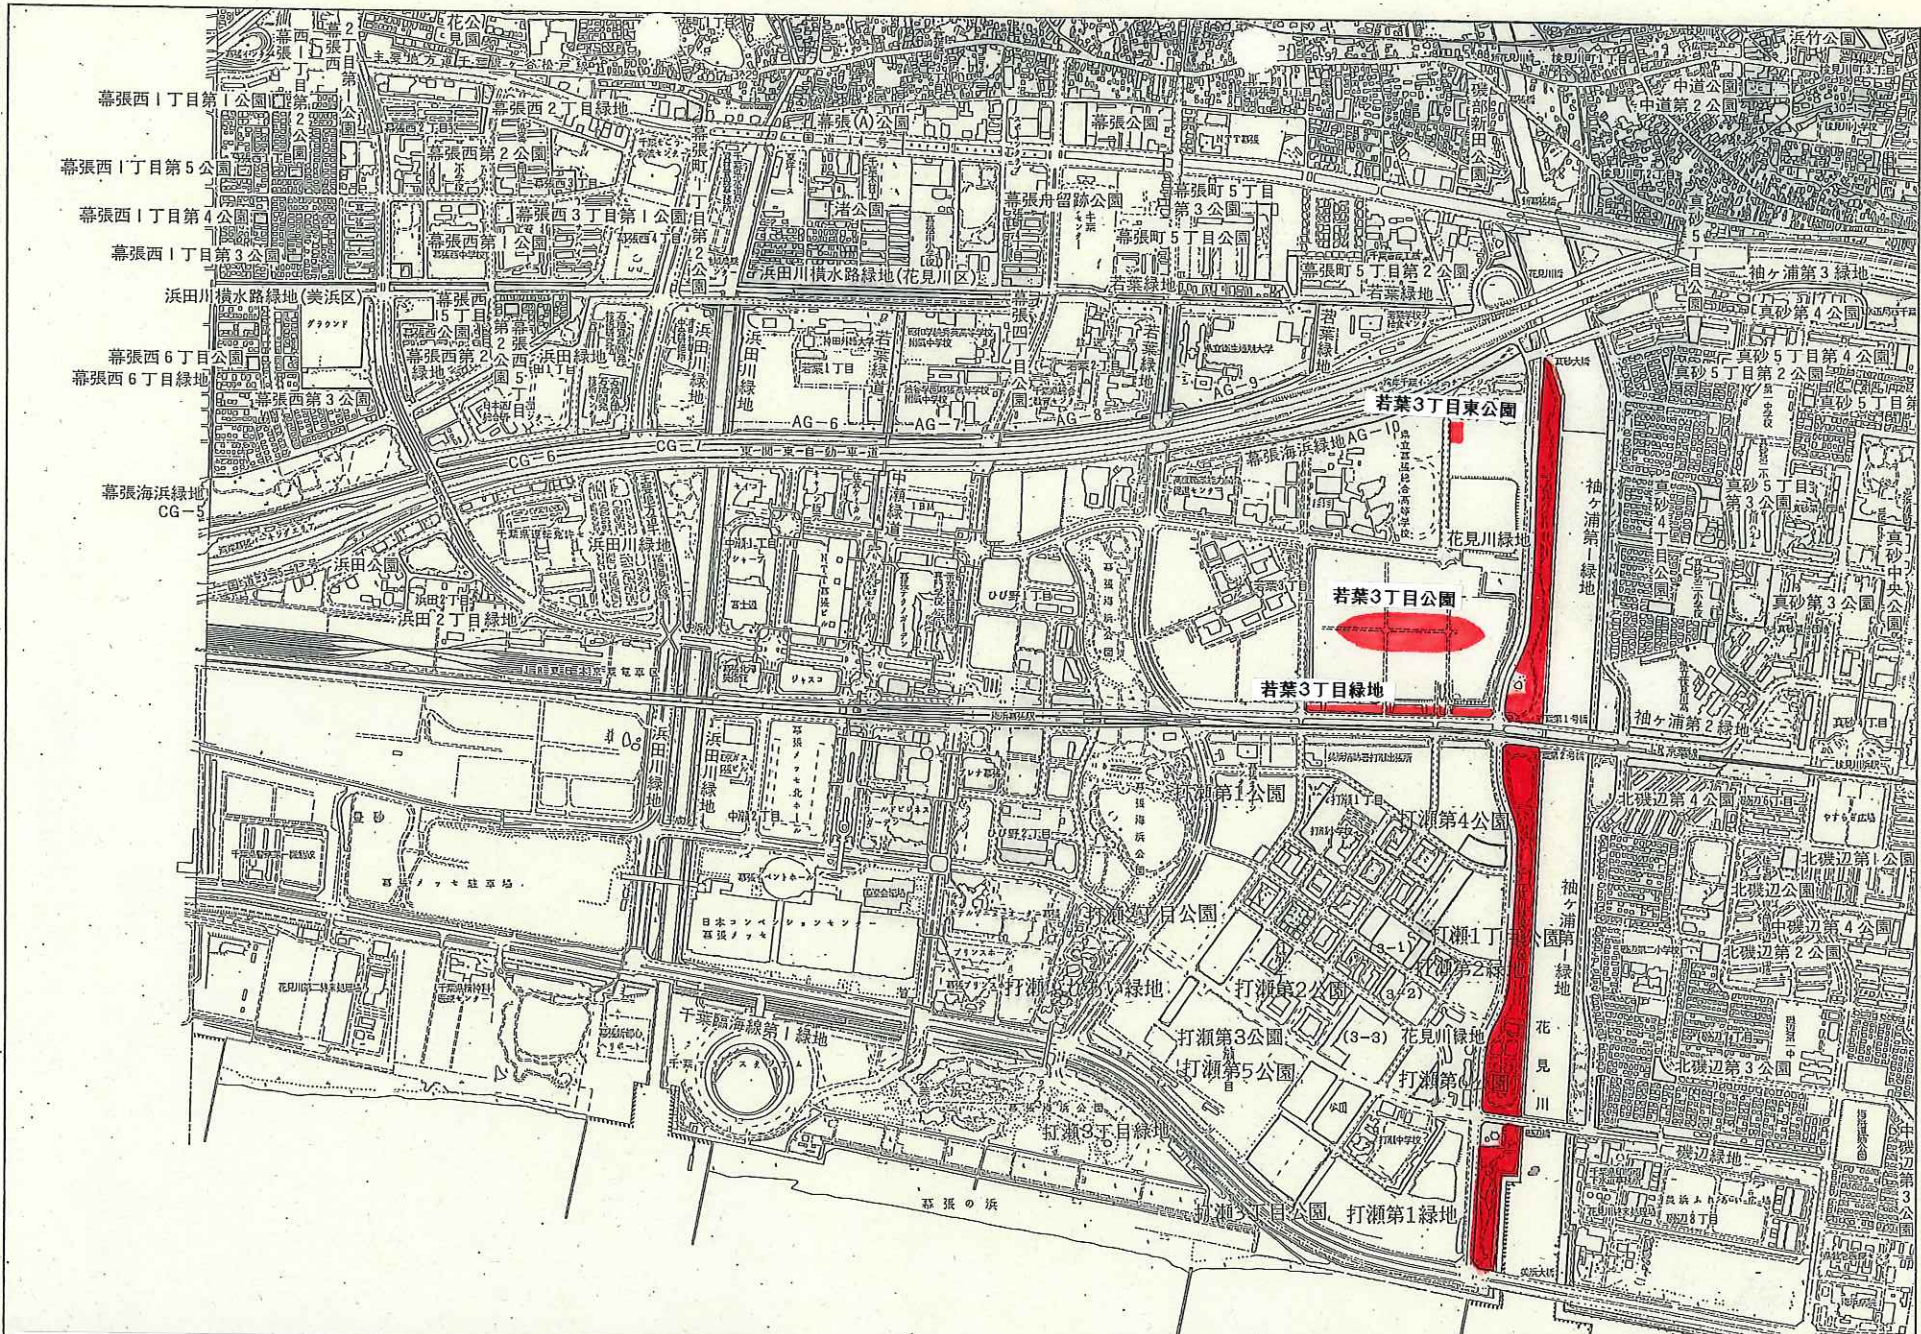

幕張四地区図

平成十年三月作成

花見川緑地外維持管理業務委託

今回委託箇所

株式会社 写測調整

位置図

千葉市西部公園緑地事務所

後見川の浜