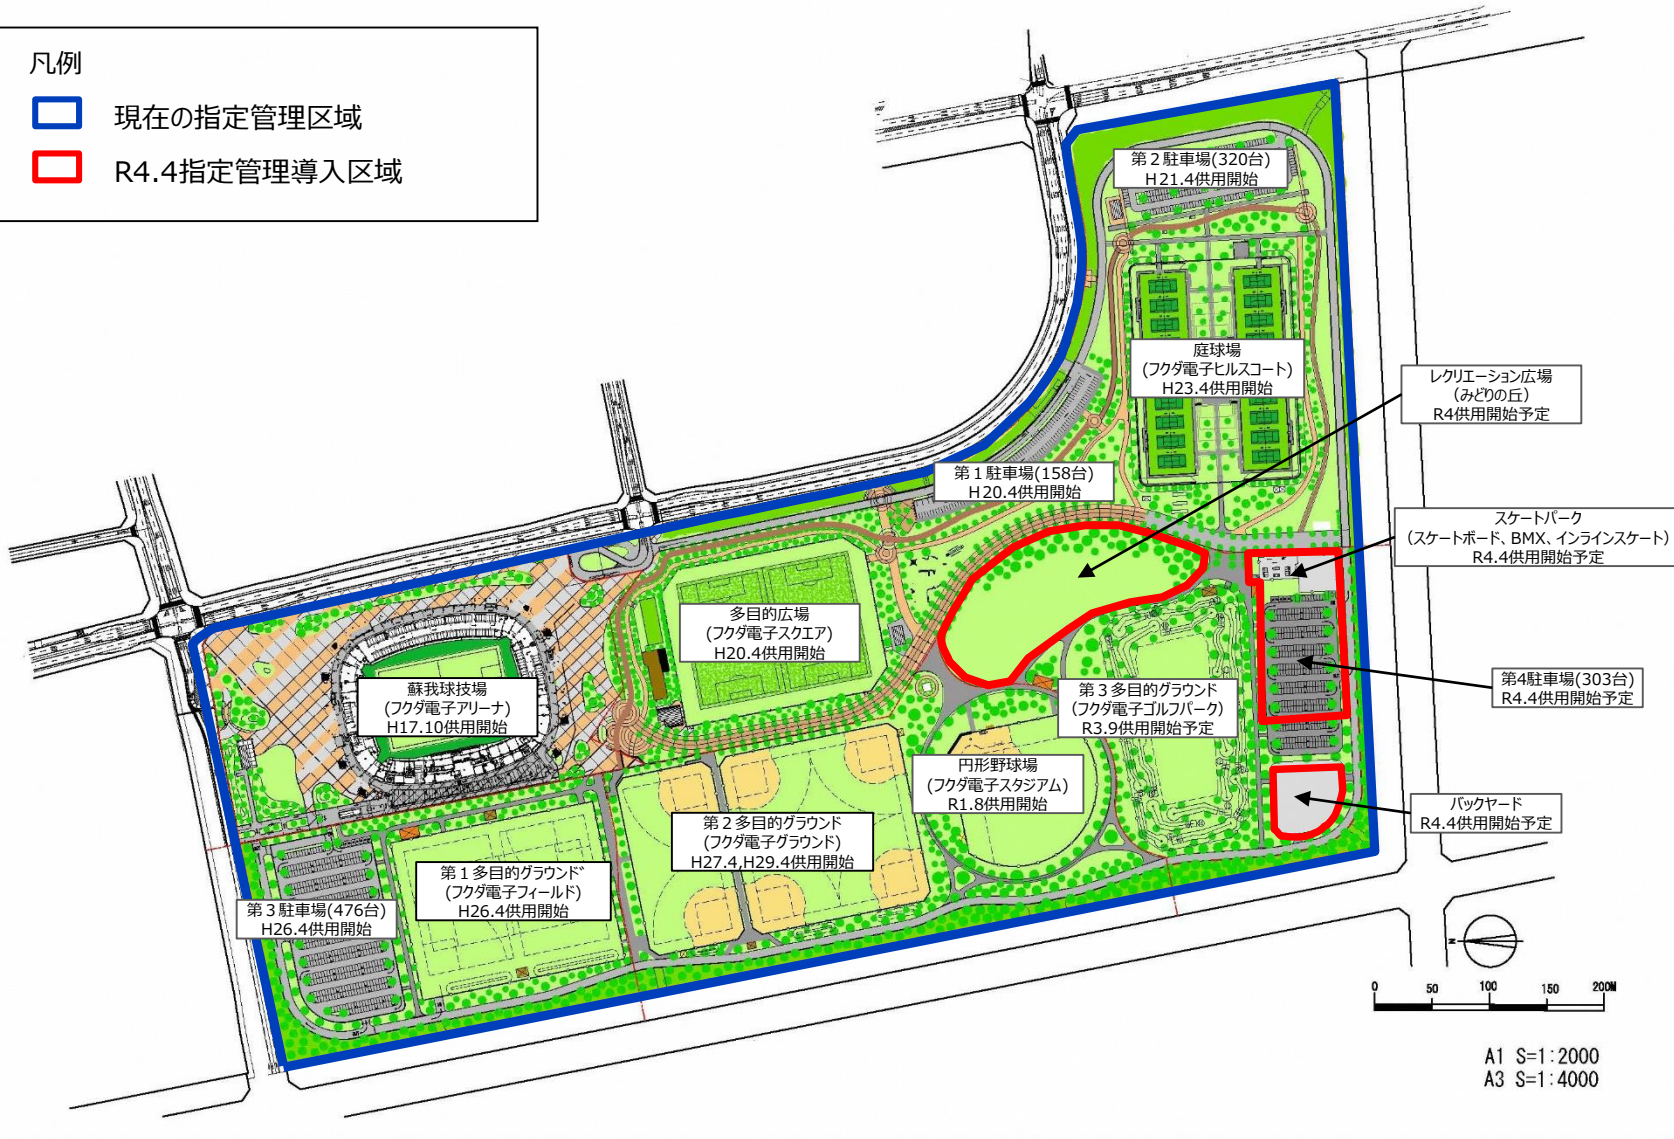

# 千葉県蘇我スポーツ公園スケートパーク等 指定管理区域図

凡例

現在の指定管理区域

R4.4指定管理導入区域

A1 S=1:2000  
A3 S=1:4000

# 千葉市蘇我スポーツ公園スケートパーク及び第4駐車場 位置図

凡例

- スケートパーク
- 第4駐車場
- 市長が指定する区域