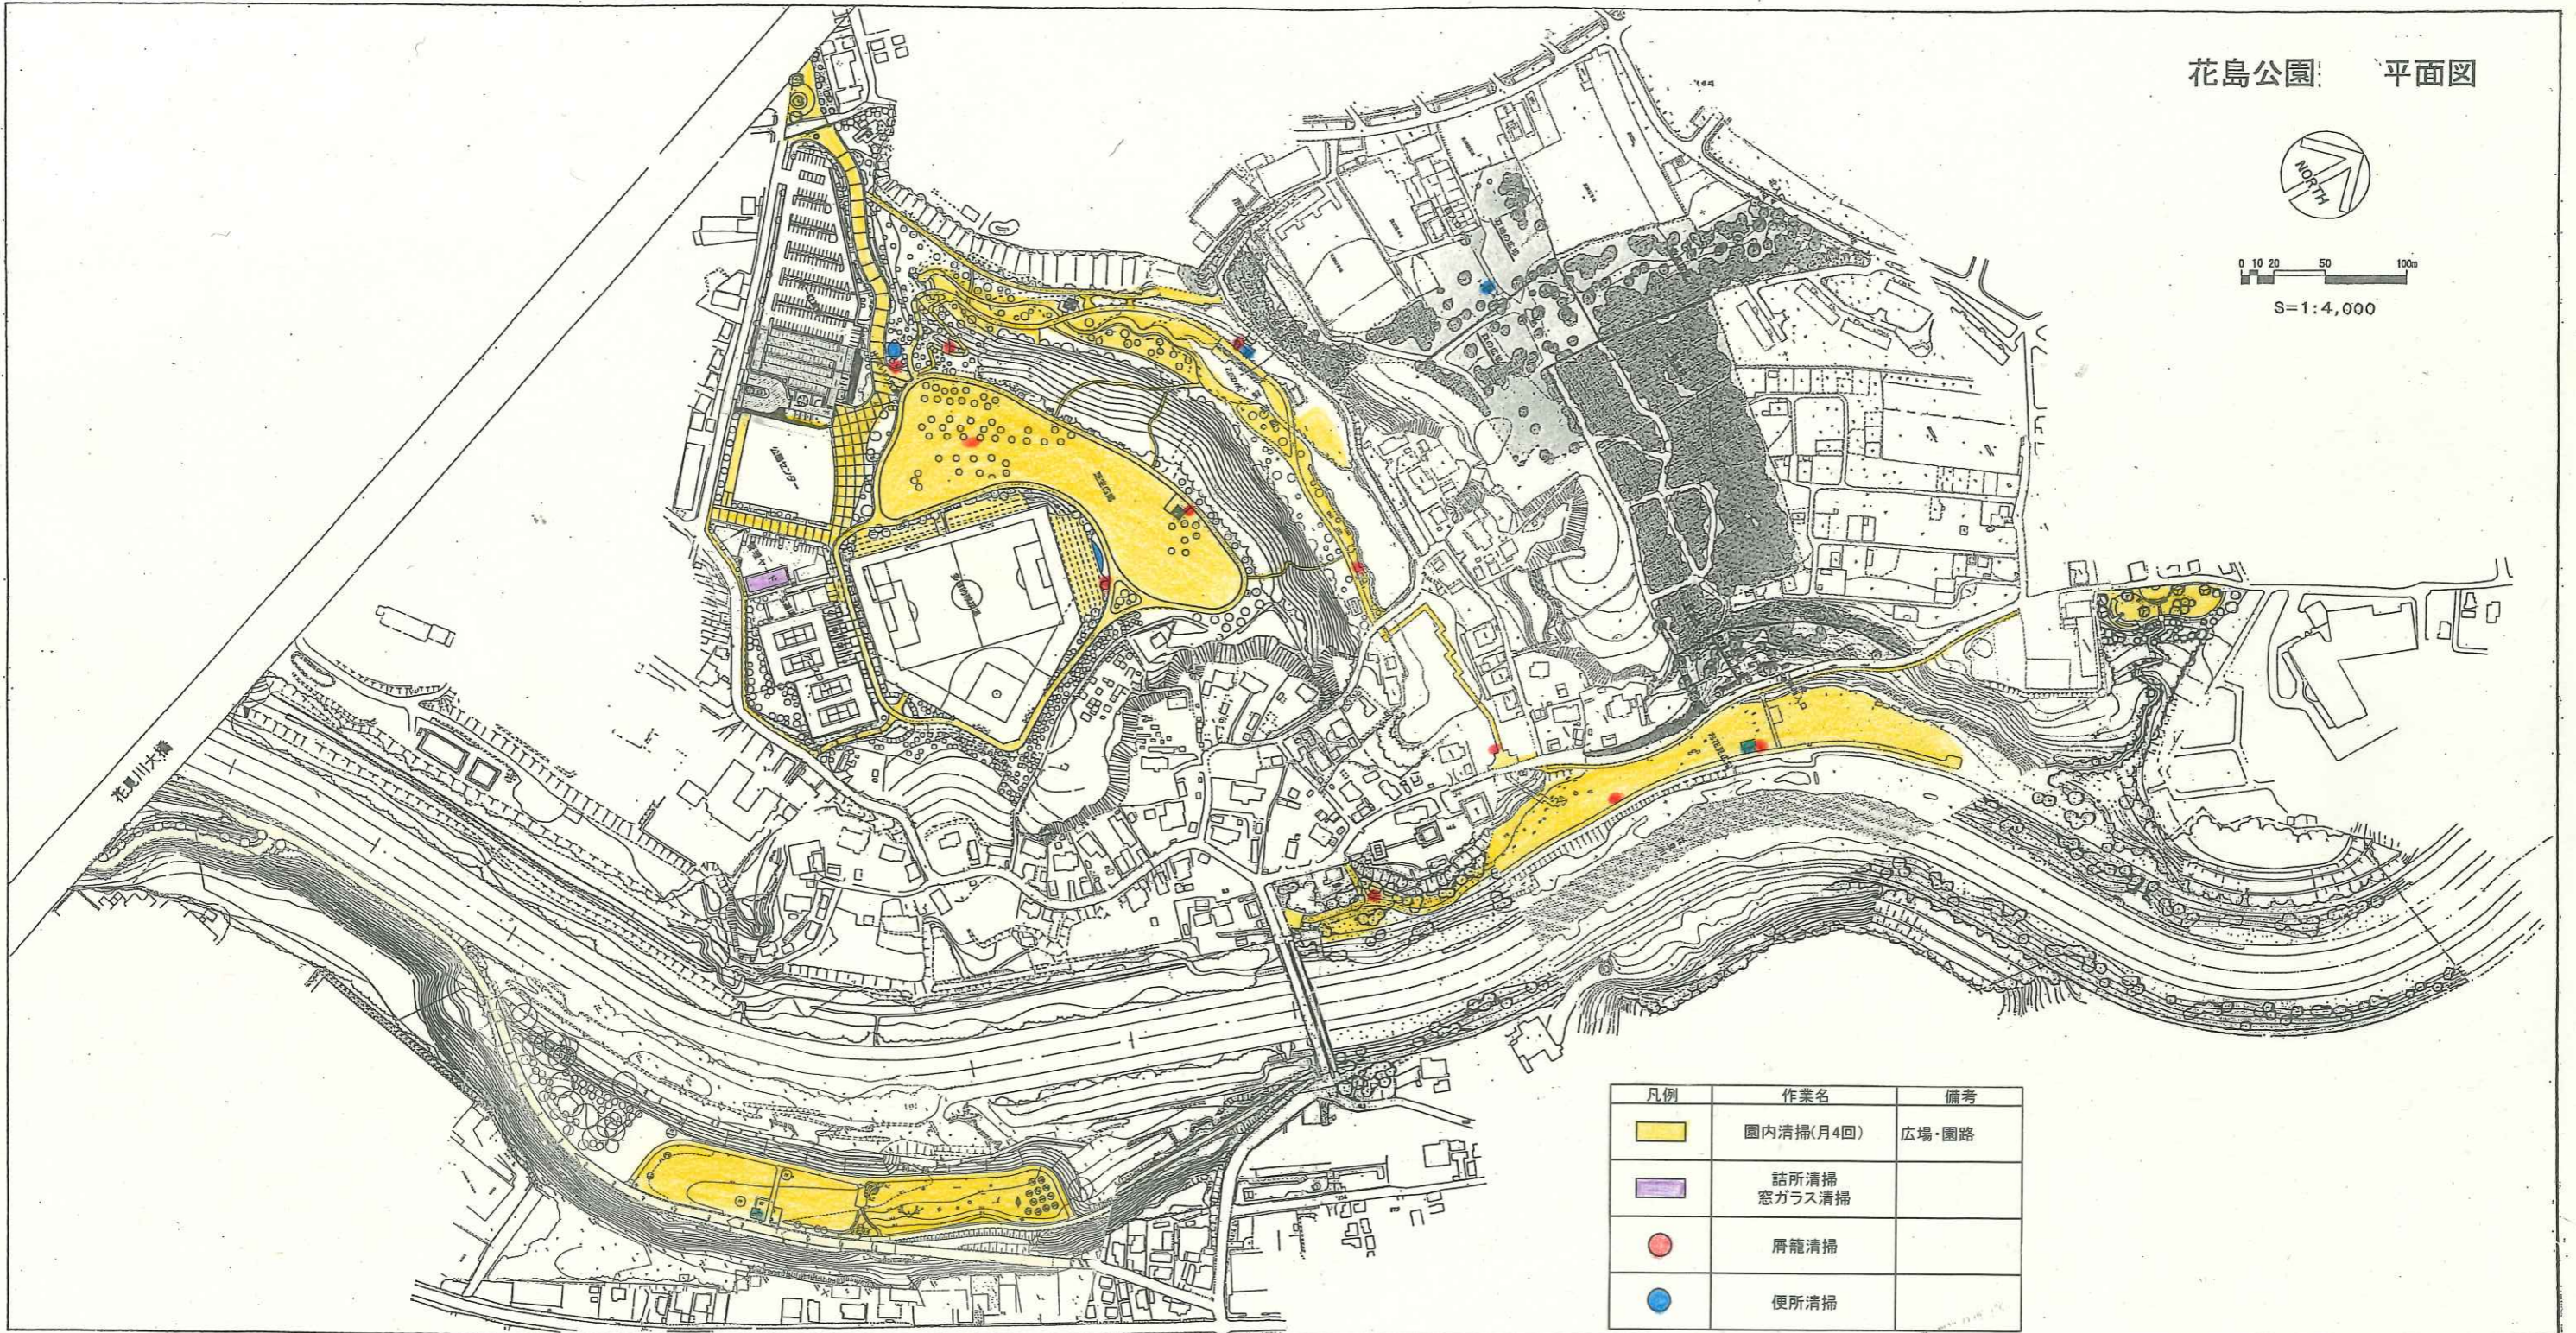

花島公園現況全体平面図

花島公園 平面図

0 10 20 50 100m  
S=1:4,000

凡例	作業名	備考
■	園内清掃(月4回)	広場・園路
■	詰所清掃 窓ガラス清掃	
●	屑籠清掃	
●	便所清掃	

委託名	花島公園維持管理業務委託		
図面名	管理範囲図面		
図面番号	7	葉のうち	1
千葉市公園緑地部花見川・稲毛公園緑地事務所			

凡例	作業名	備考
	園地清掃(月4回)	園路部(溪流園・散策道) 落葉期
	園地清掃(年1回)	広場・園路部 (緑園ゾーン)
	流れ清掃	
	噴水広場清掃	