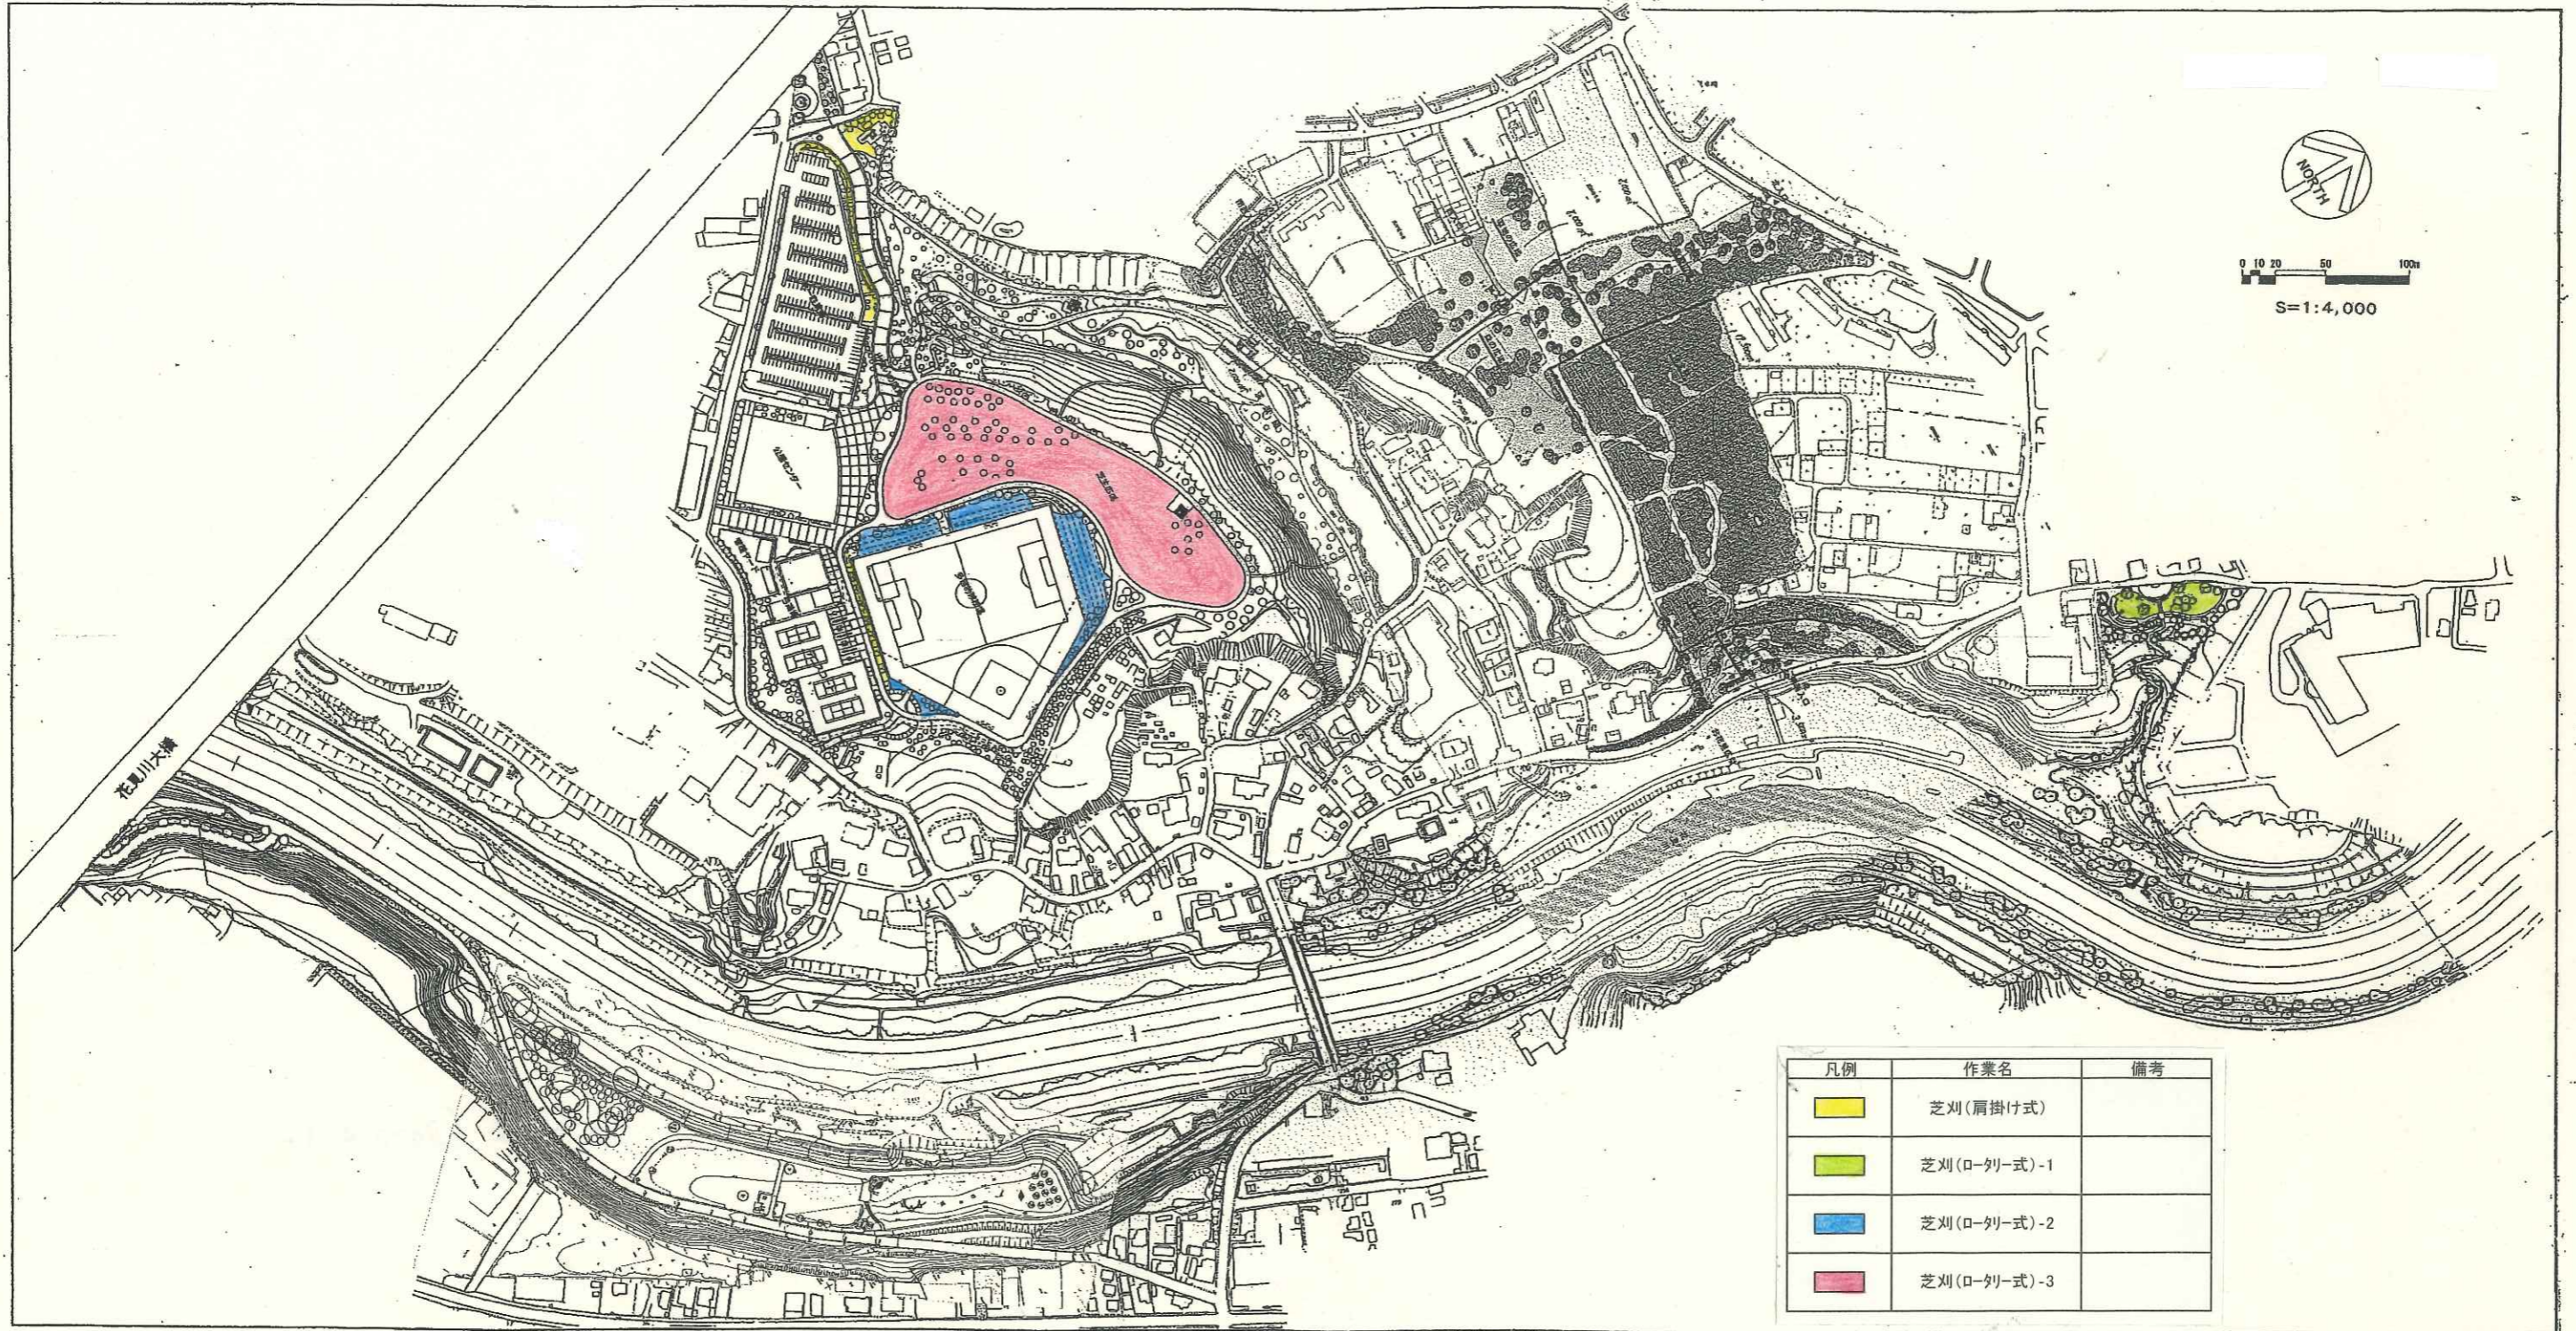

凡例	作業名	備考
	芝刈(肩掛け式)	
	芝刈(〇-刈-式)-1	
	芝刈(〇-刈-式)-2	
	芝刈(〇-刈-式)-3	

委託名	花島公園維持管理業務委託		
図面名	管理範囲図面		
図面番号	7	葉のうち	5
千葉市公園緑地部 花見川・稲毛公園緑地事務所