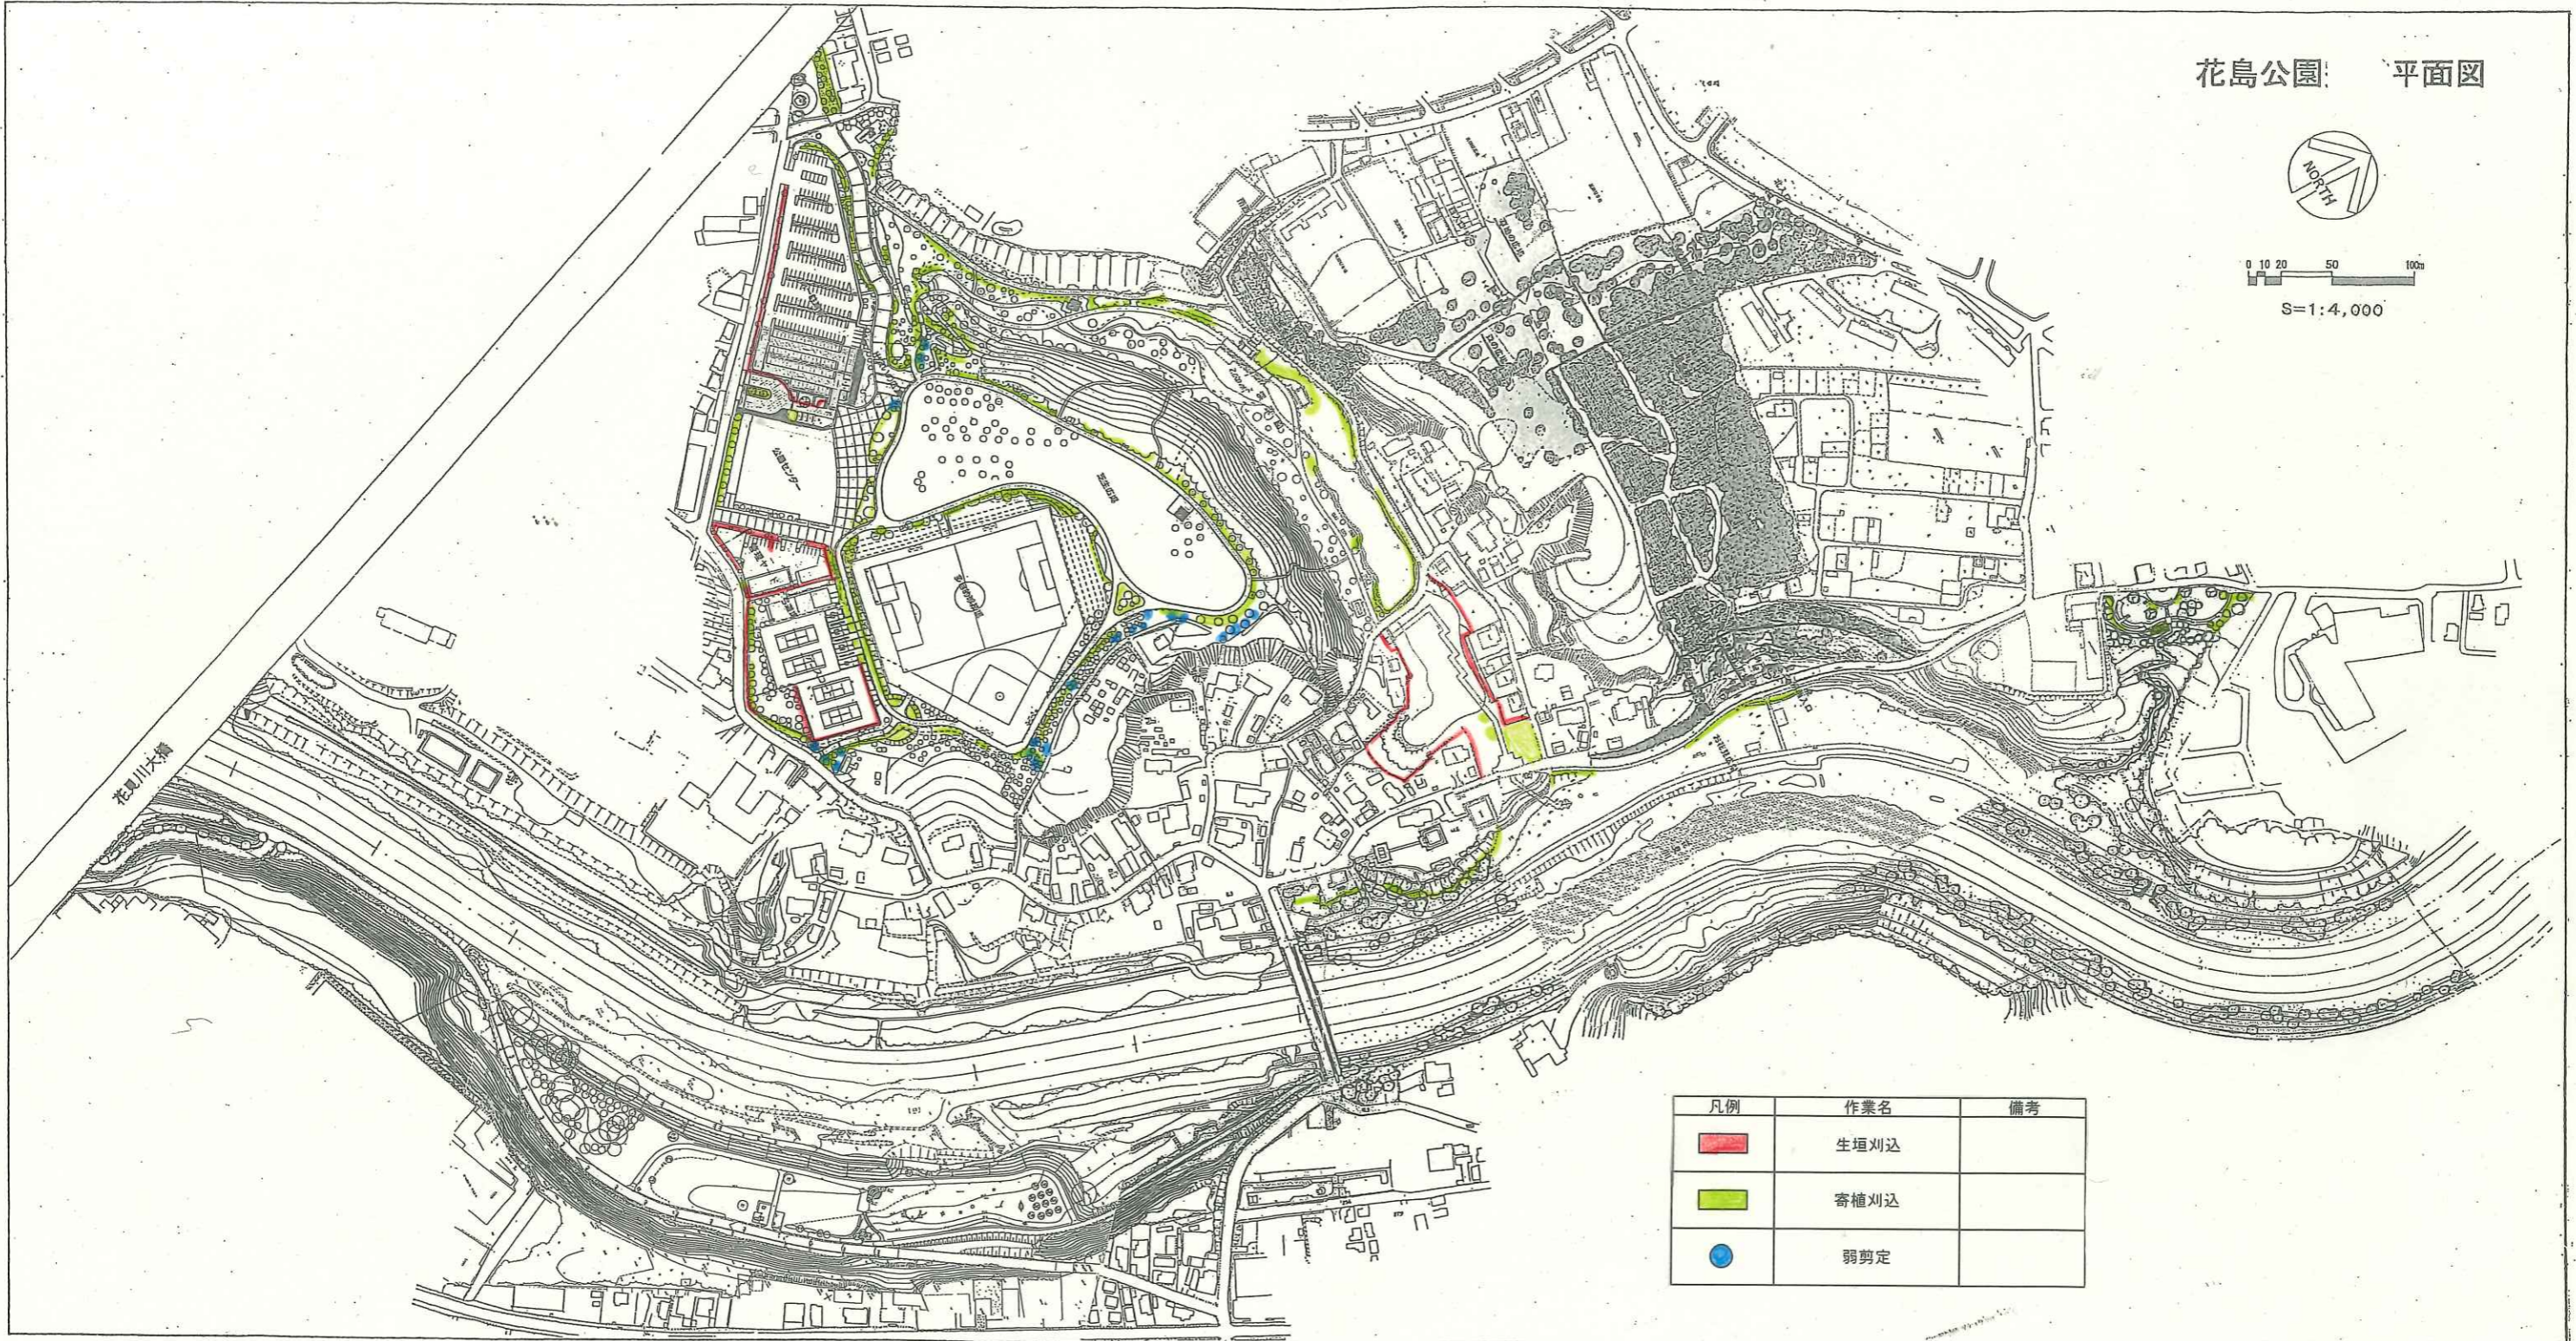

委託名	花島公園維持管理業務委託		
図面名	管理範囲図面		
図面番号	7	葉のうち	3
千葉市公園緑地部 花見川・稲毛公園緑地事務所			

凡例	作業名	備考
■	除草-1	
■	除草-2	

委託名	花島公園維持管理業務委託		
図面名	管理範囲図面		
図面番号	7	葉のうち	4
千葉市公園緑地部 花見川・稲毛公園緑地事務所			

凡例	作業名	備考
<span style="display:inline-block; width:15px; height:10px; background-color:yellow;"></span>	芝刈(肩掛け式)	
<span style="display:inline-block; width:15px; height:10px; background-color:lightgreen;"></span>	芝刈(〇-刈-式)-1	
<span style="display:inline-block; width:15px; height:10px; background-color:blue;"></span>	芝刈(〇-刈-式)-2	
<span style="display:inline-block; width:15px; height:10px; background-color:pink;"></span>	芝刈(〇-刈-式)-3	

委託名	花島公園維持管理業務委託		
図面名	管理範囲図面		
図面番号	7	葉のうち	5
千葉市公園緑地部 花見川・稲毛公園緑地事務所			

花島公園 平面図

0 10 20 50 100m

S=1:4,000

凡例	作業名	備考
<span style="color: red;">■</span>	生垣刈込	
<span style="color: green;">■</span>	寄植刈込	
<span style="color: blue;">●</span>	弱剪定	