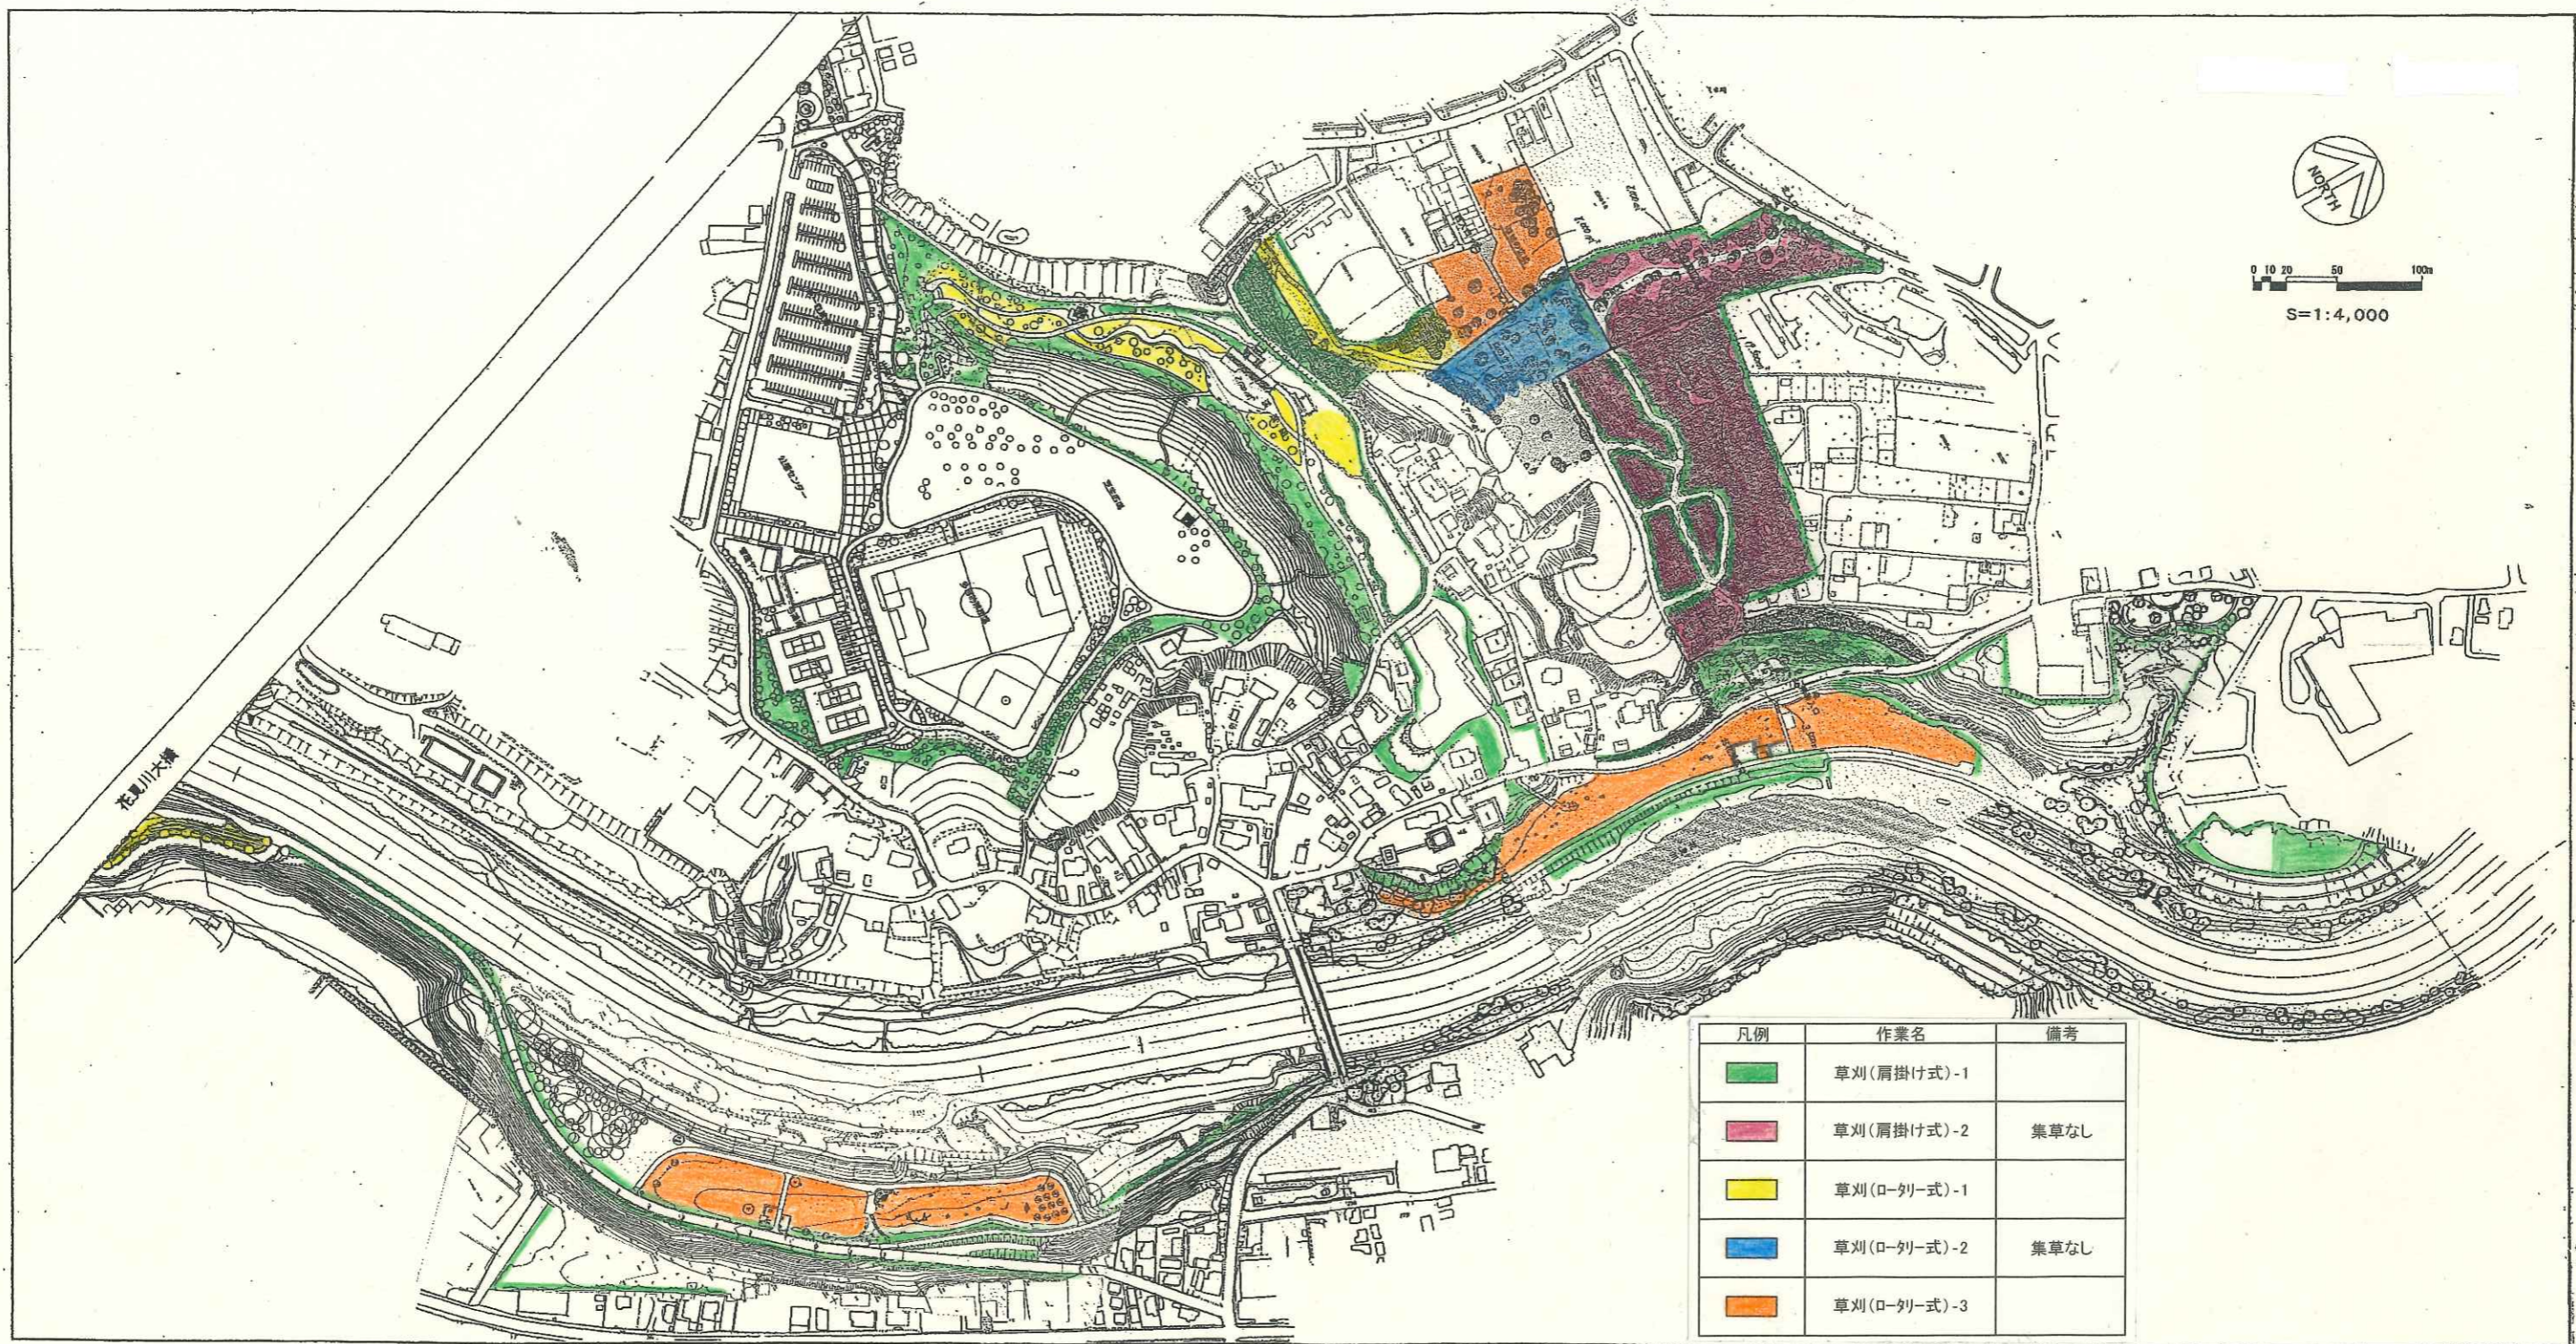

花島公園現況全体平面図

花島公園 平面図

0 10 20 50 100m  
S=1:4,000

凡例	作業名	備考
■	園内清掃(月4回)	広場・園路
■	詰所清掃 窓ガラス清掃	
●	屑籠清掃	
●	便所清掃	

委託名	花島公園維持管理業務委託		
図面名	管理範囲図面		
図面番号	7	葉のうち	1
千葉市公園緑地部花見川・稲毛公園緑地事務所			

凡例	作業名	備考
	園地清掃(月4回)	園路部(溪流園・散策道) 落葉期
	園地清掃(年1回)	広場・園路部 (緑園ゾーン)
	流れ清掃	
	噴水広場清掃	

委託名	花島公園維持管理業務委託		
図面名	管理範囲図面		
図面番号	7	葉のうち	2
千葉市公園緑地部 花見川・稲毛公園緑地事務所			

凡例	作業名	備考
<span style="display:inline-block; width:15px; height:10px; background-color:green;"></span>	草刈(肩掛け式)-1	
<span style="display:inline-block; width:15px; height:10px; background-color:blue;"></span>	草刈(肩掛け式)-2	集草なし
<span style="display:inline-block; width:15px; height:10px; background-color:yellow;"></span>	草刈(ロー式)-1	
<span style="display:inline-block; width:15px; height:10px; background-color:orange;"></span>	草刈(ロー式)-2	集草なし
<span style="display:inline-block; width:15px; height:10px; background-color:red;"></span>	草刈(ロー式)-3	