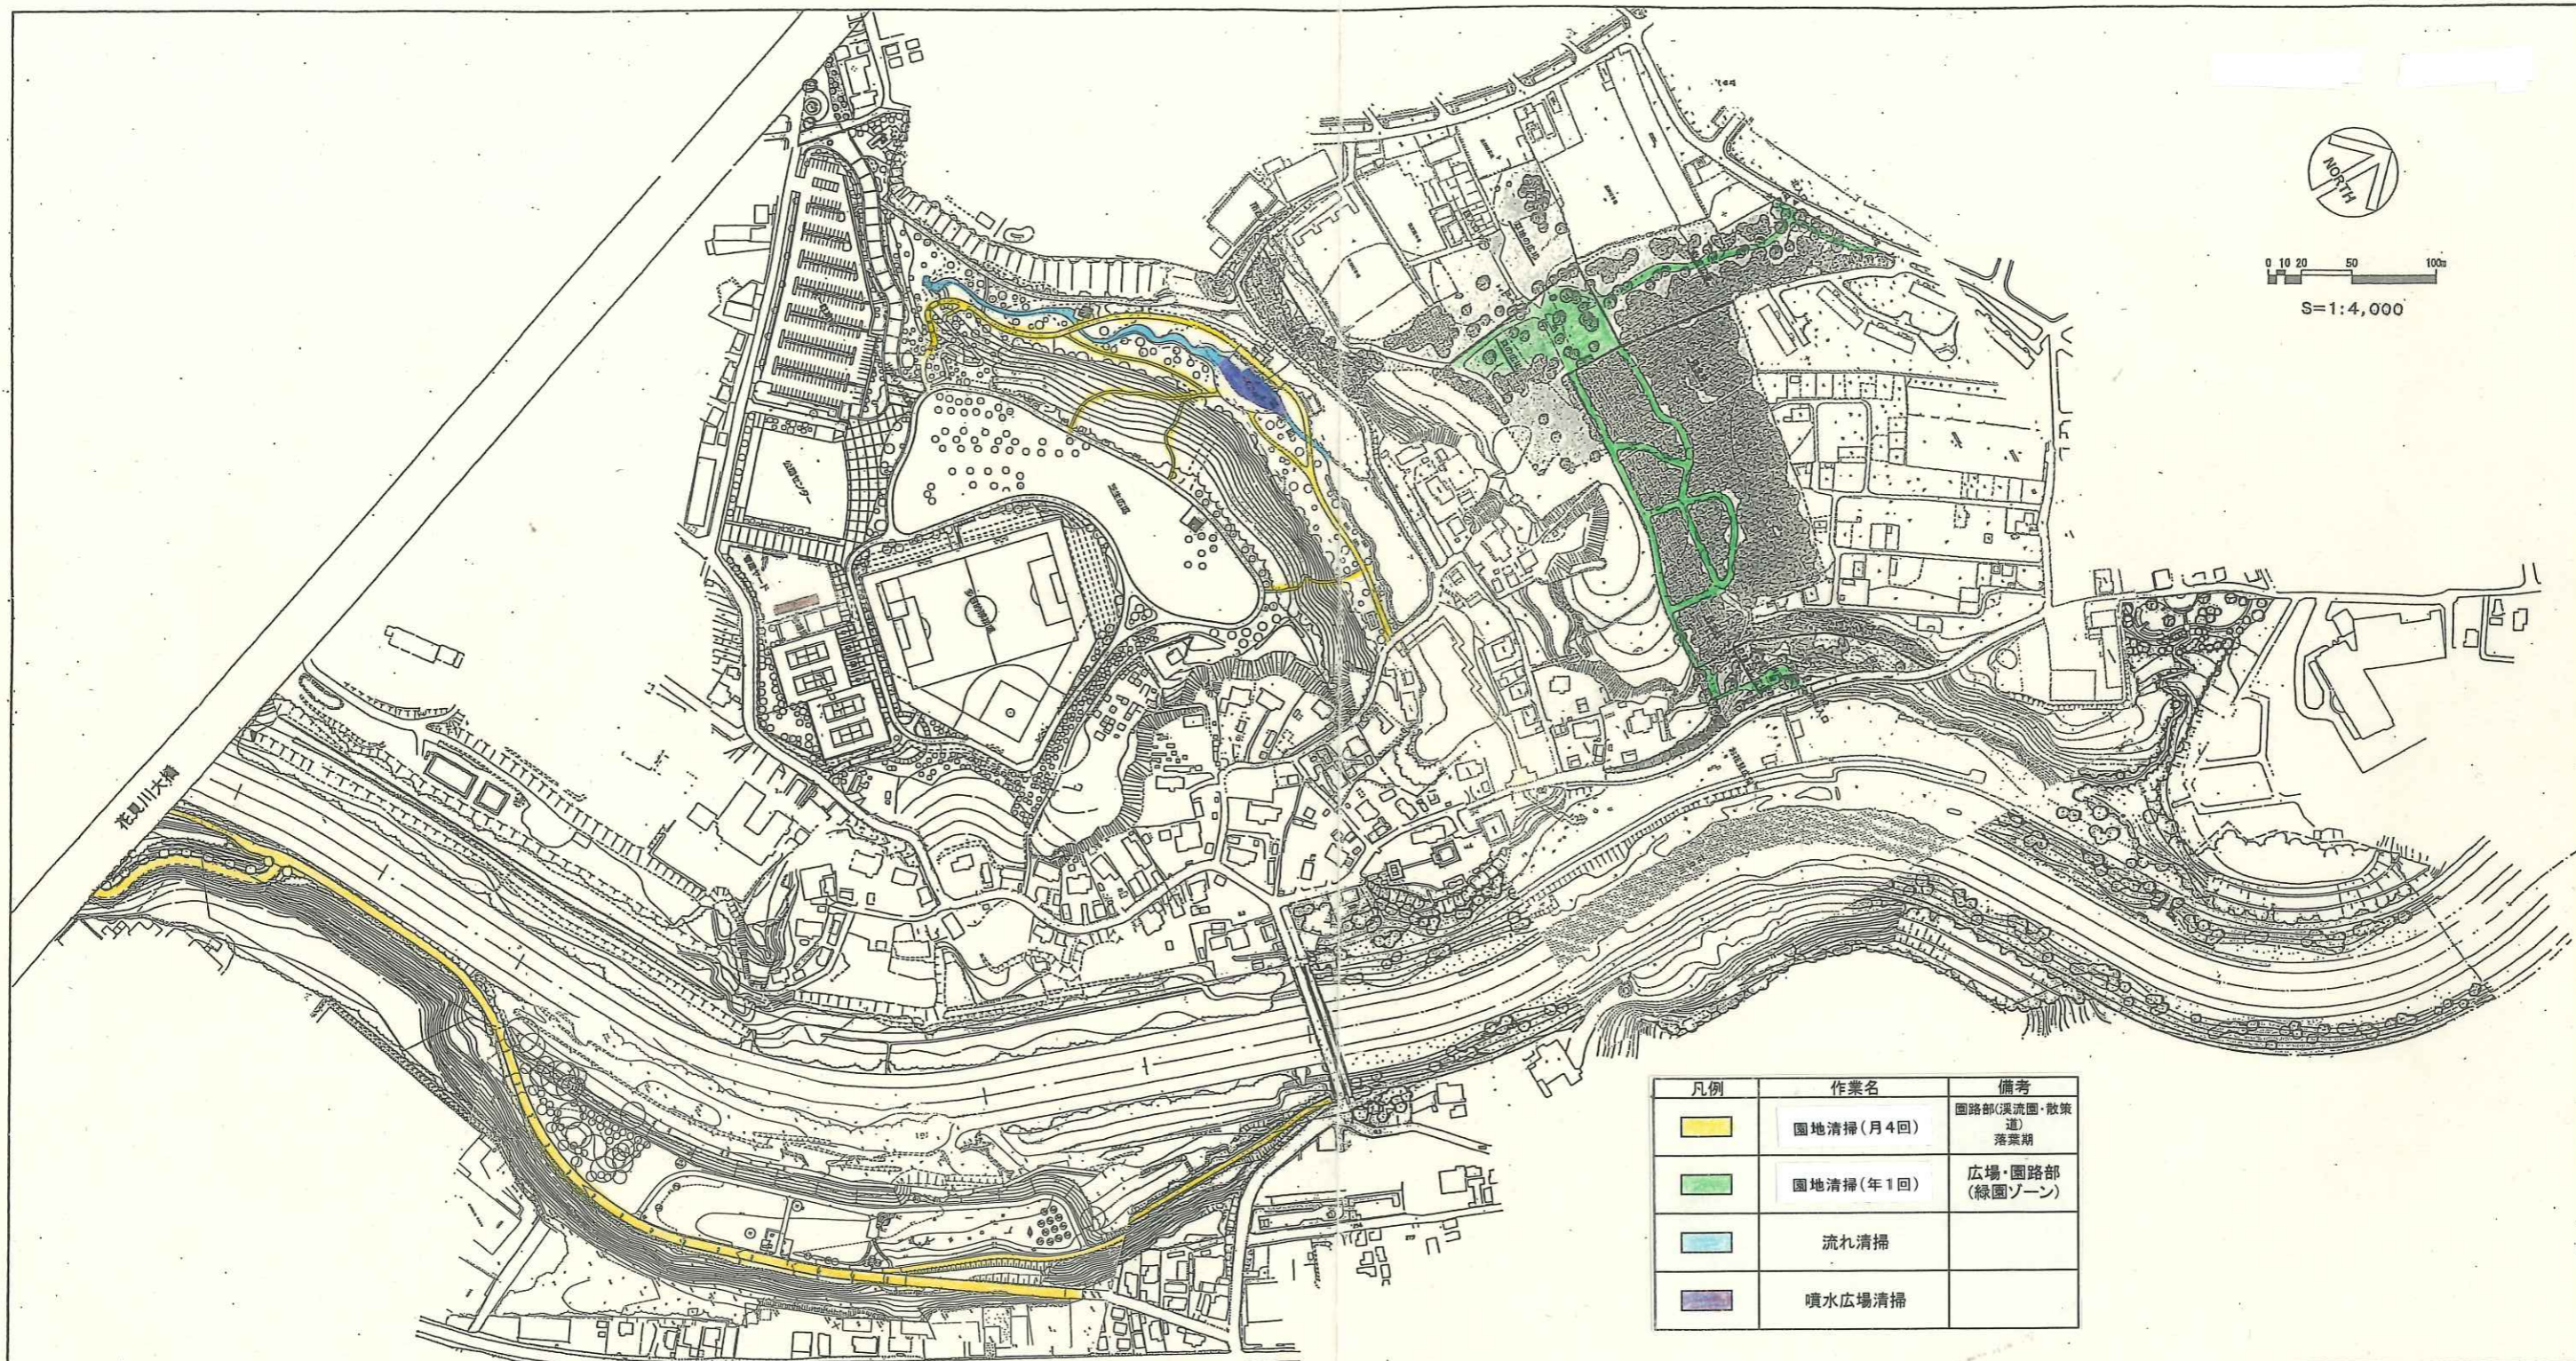

花島公園現況全体平面図

花島公園 平面図

0 10 20 50 100m  
S=1:4,000

凡例	作業名	備考
■	園内清掃(月4回)	広場・園路
■	詰所清掃 窓ガラス清掃	
●	屑籠清掃	
●	便所清掃	

委託名	花島公園維持管理業務委託		
図面名	管理範囲図面		
図面番号	7	葉のうち	1
千葉市公園緑地部花見川・稲毛公園緑地事務所			

凡例	作業名	備考
	園地清掃(月4回)	園路部(溪流園・散策道) 落葉期
	園地清掃(年1回)	広場・園路部 (緑園ゾーン)
	流れ清掃	
	噴水広場清掃	