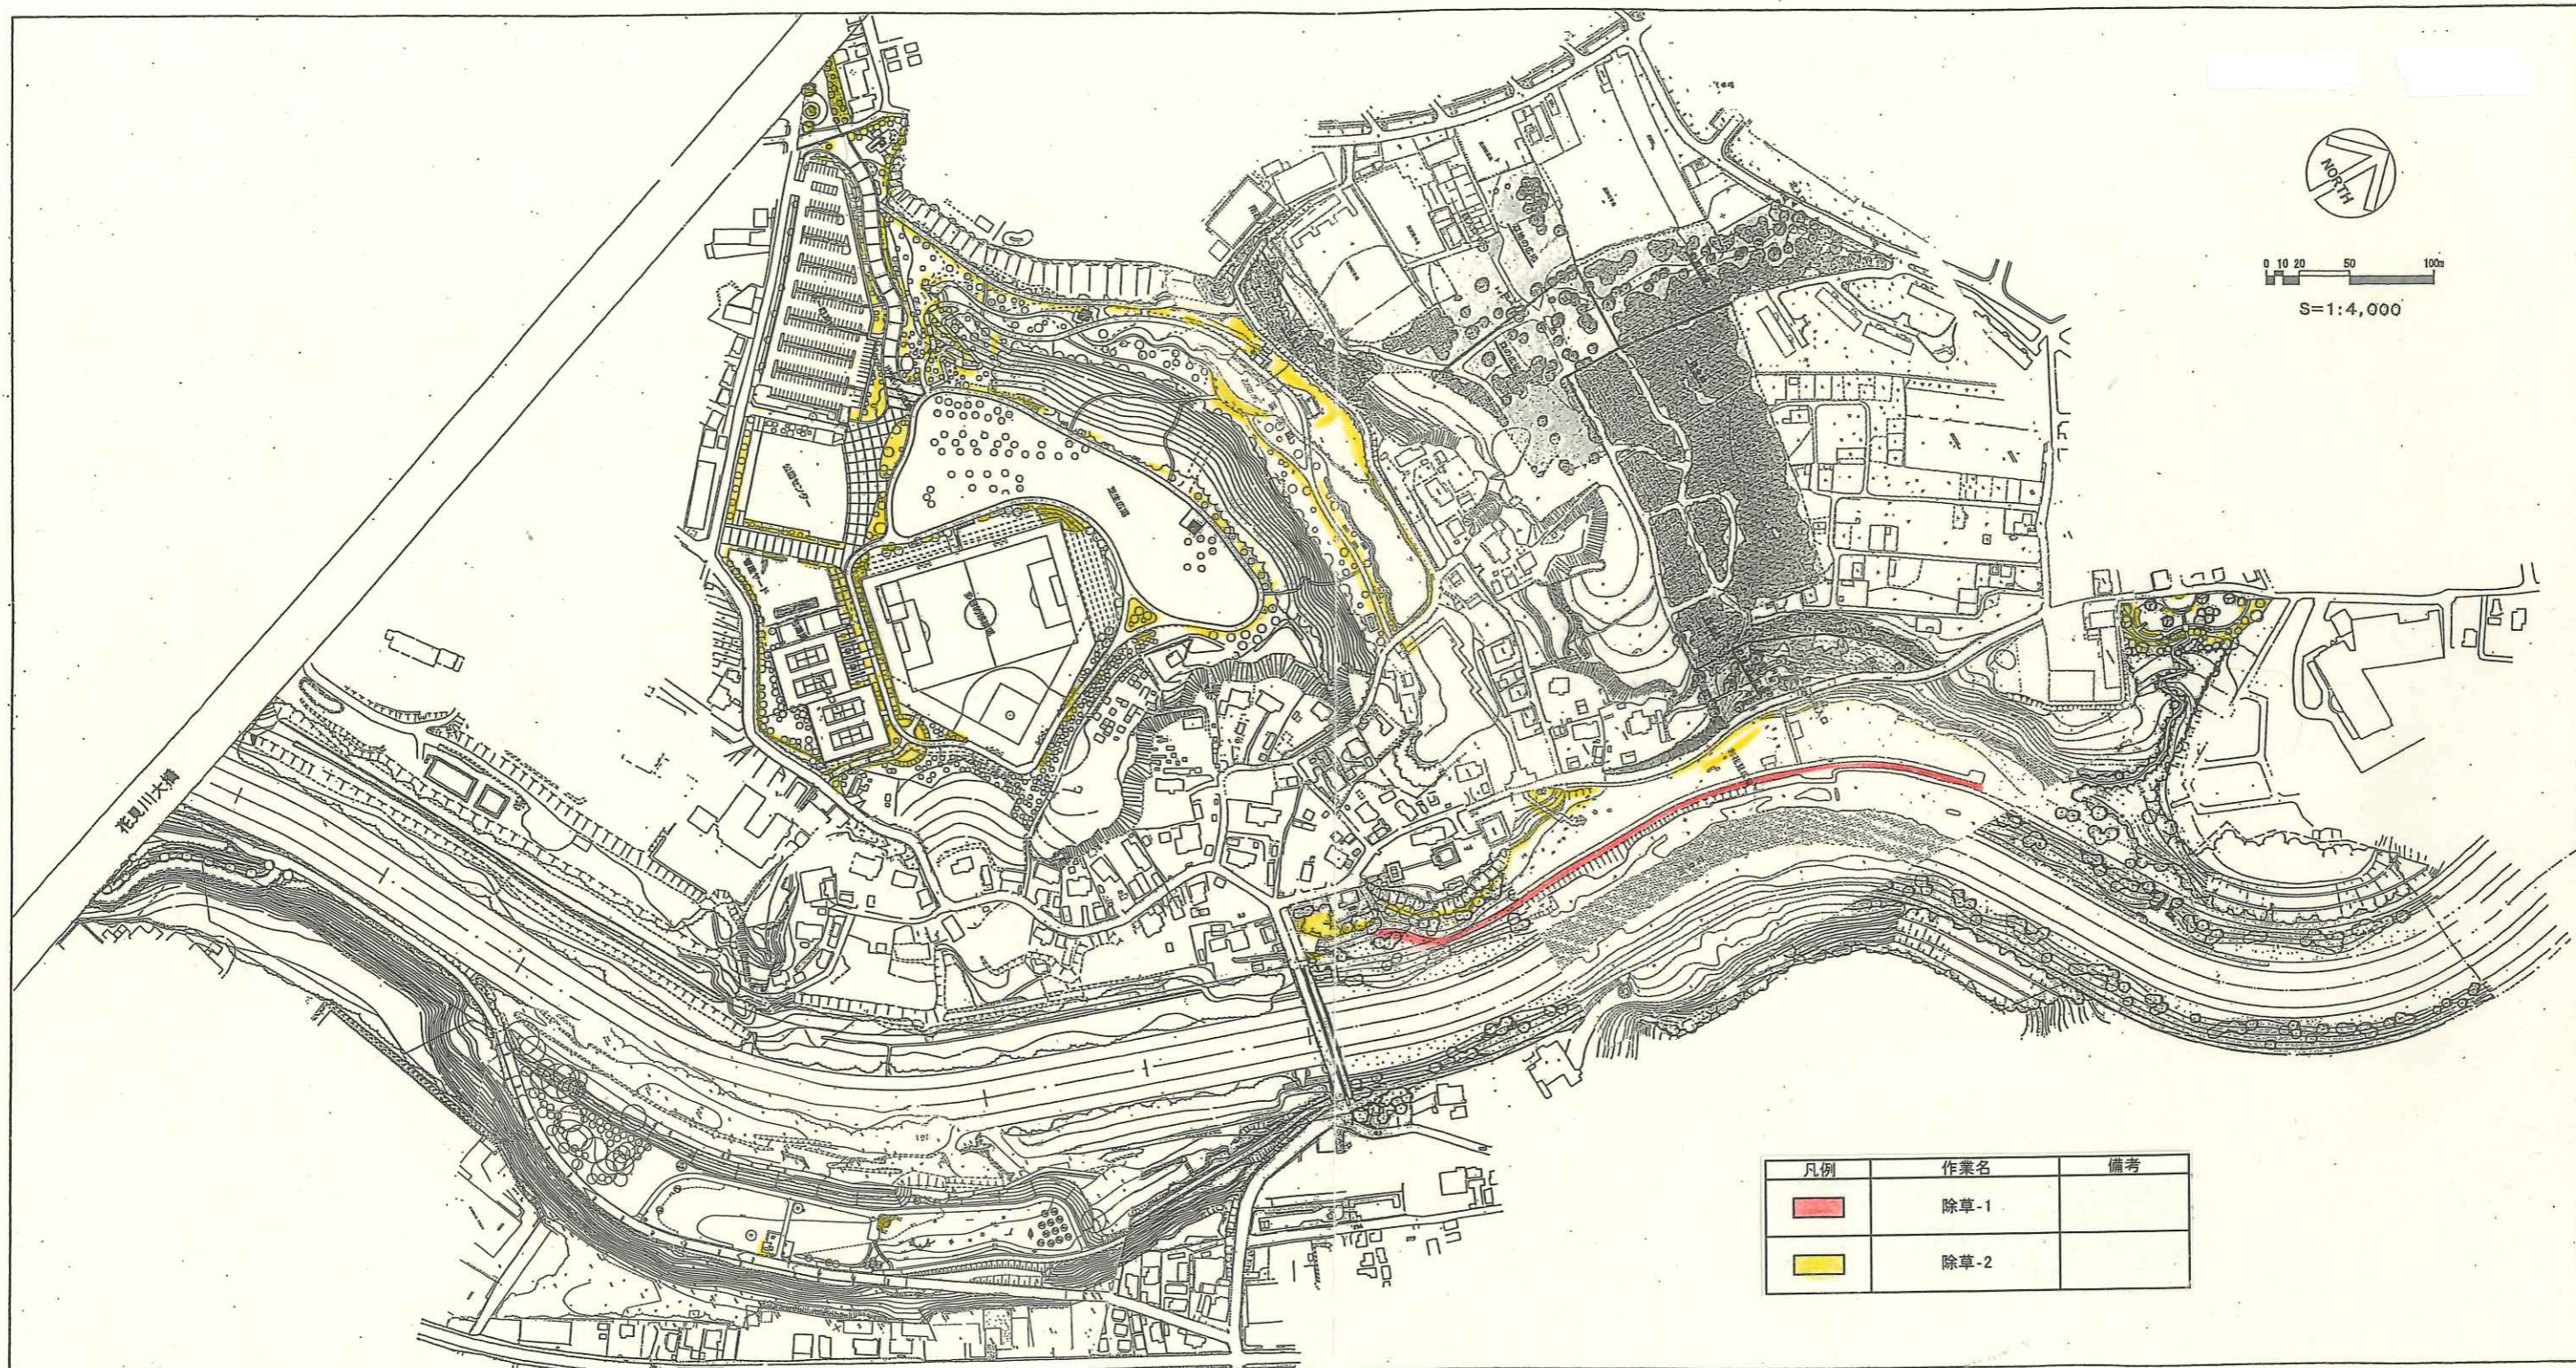

凡例	作業名	備考
■	除草-1	
■	除草-2	

委託名	花島公園維持管理業務委託		
図面名	管理範囲図面		
図面番号	7	葉のうち	4
千葉市公園緑地部 花見川・稲毛公園緑地事務所