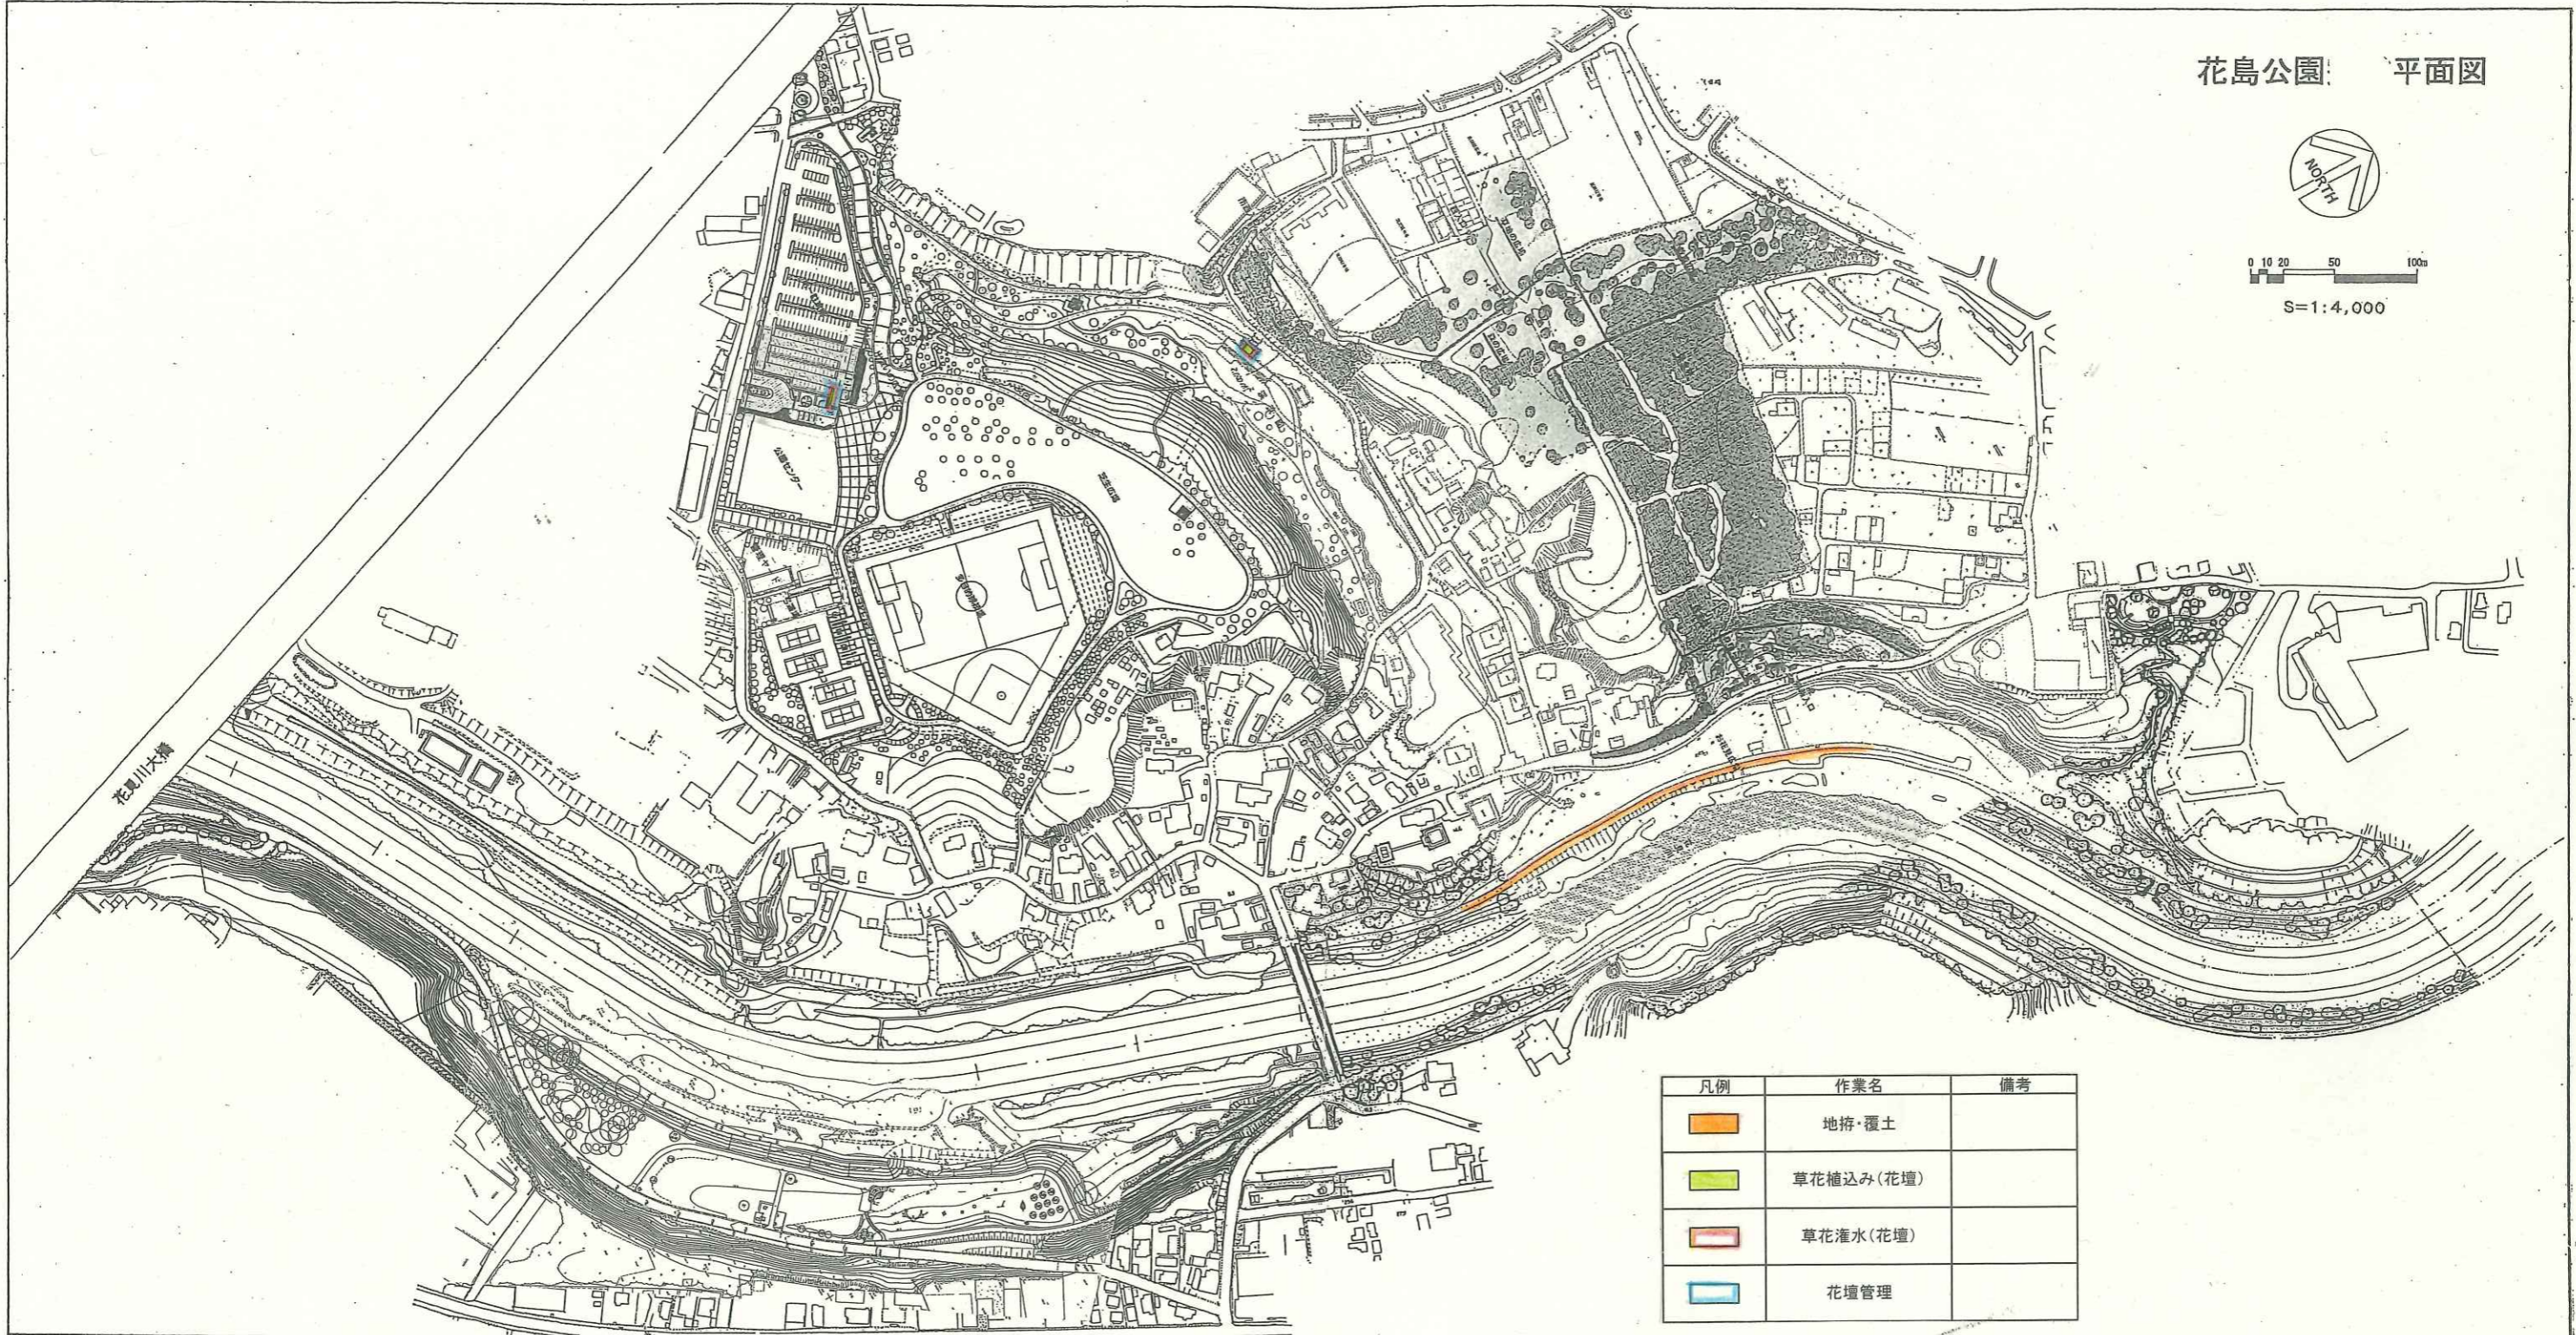

花島公園 平面図

0 10 20 50 100m

S=1:4,000

凡例	作業名	備考
	地拵・覆土	
	草花植込み(花壇)	
	草花灌水(花壇)	
	花壇管理	

委託名	花島公園維持管理業務委託		
図面名	管理範囲図面		
図面番号	7	葉のうち	7
千葉市公園緑地部花見川・稲毛公園緑地事務所