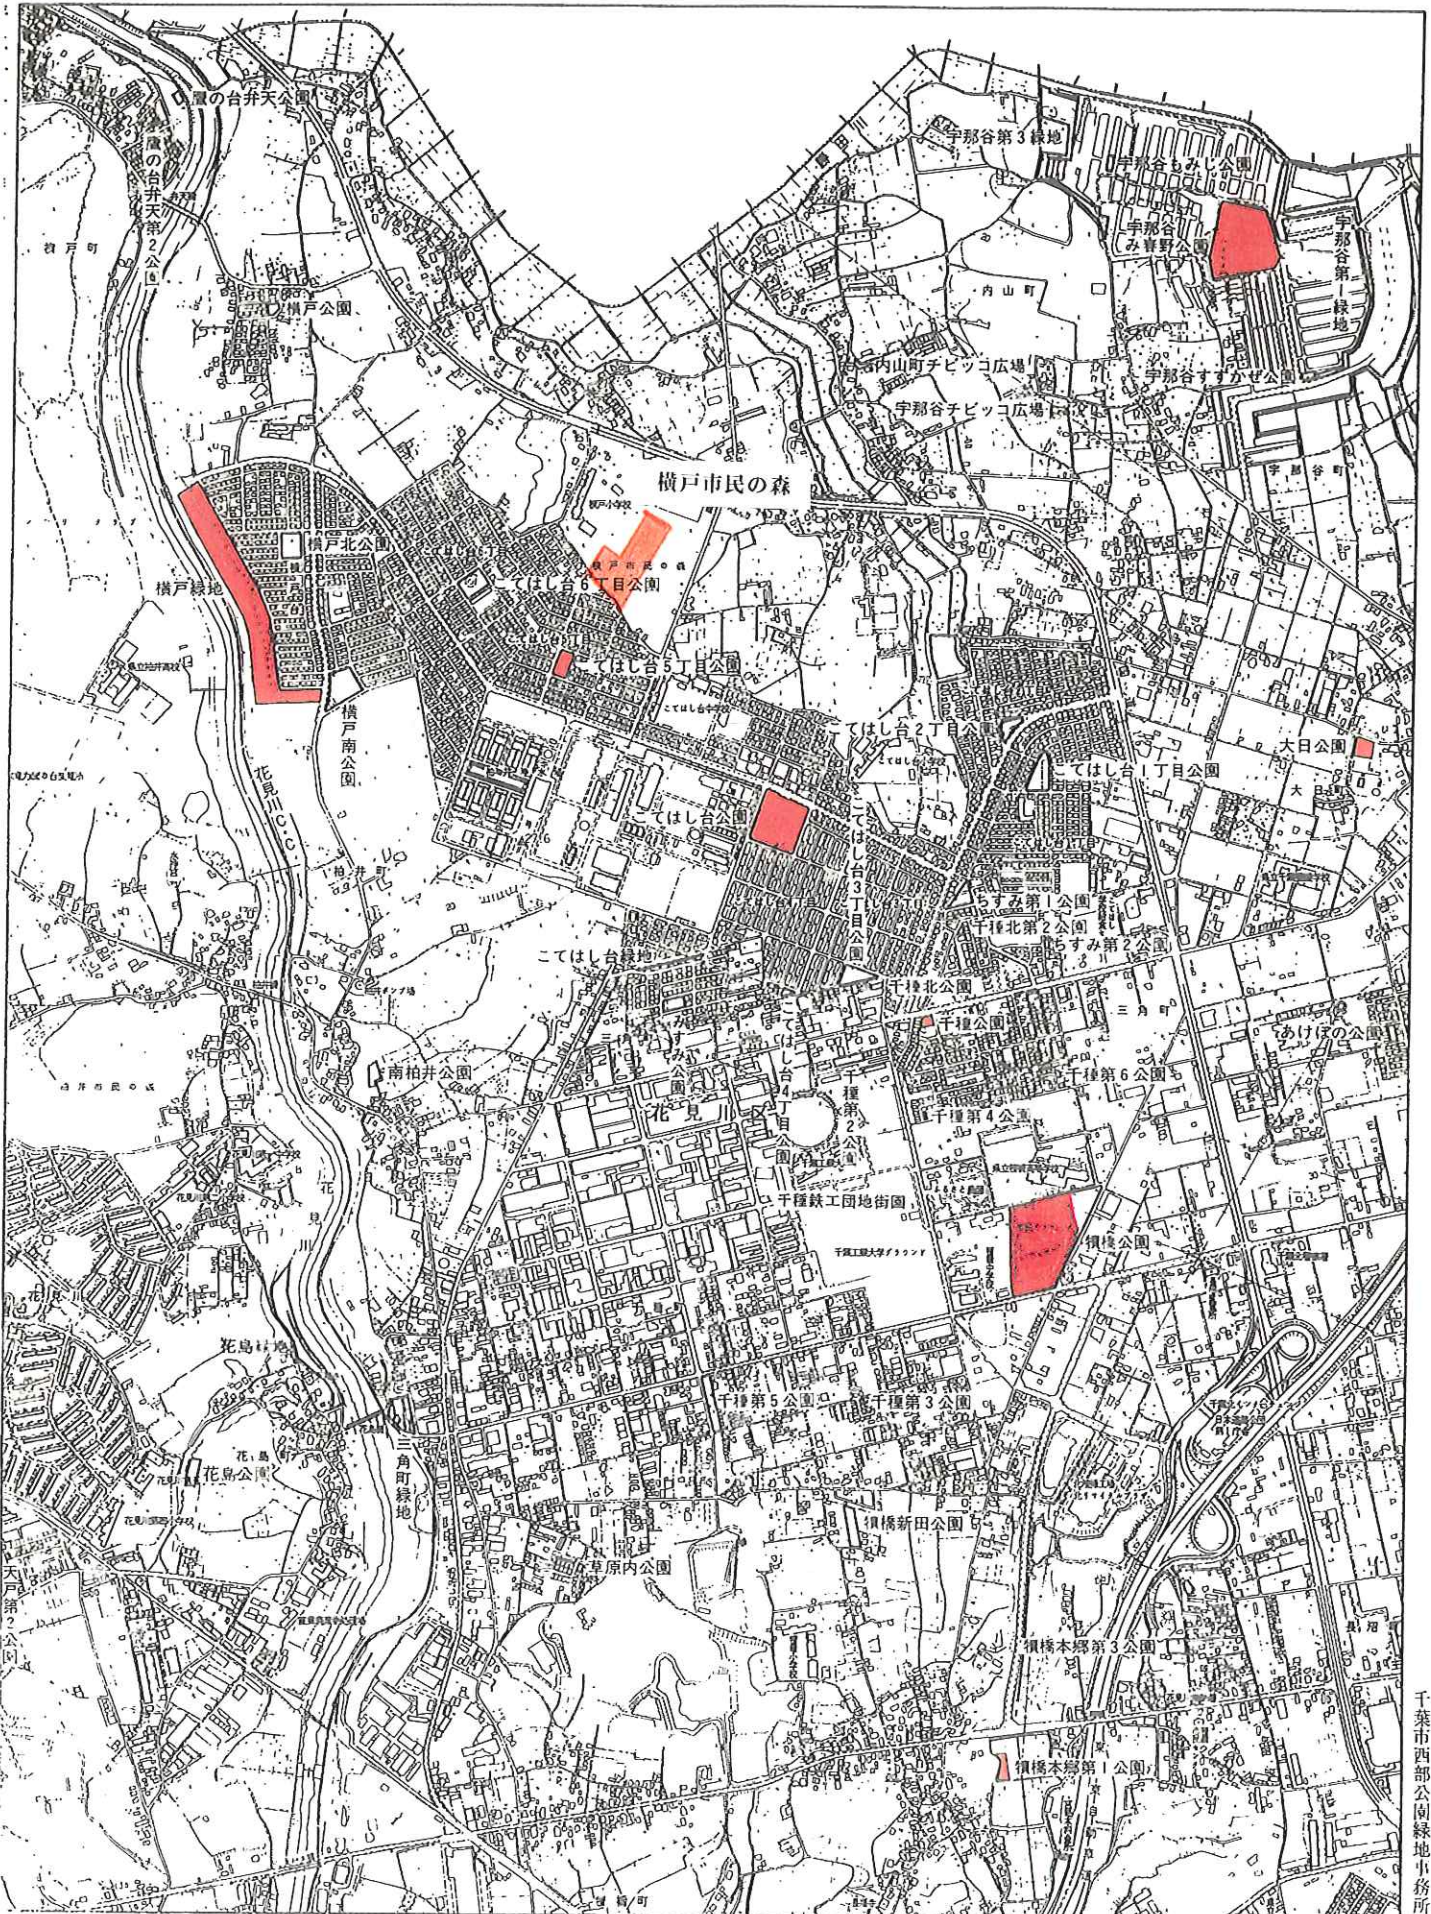

花見川地区図 (I)

八千代市

位置図

千葉市西部公園緑地事務所

こてはし台地区図

千葉市西部公園緑地事務所

位置図

さつきが丘地区図

平成十年三月作成

花見川サイクリングコース③

花見川サイクリングコース(浪花橋休憩所)

位置図

千葉市西部公園緑地事務所

幕張地区区図