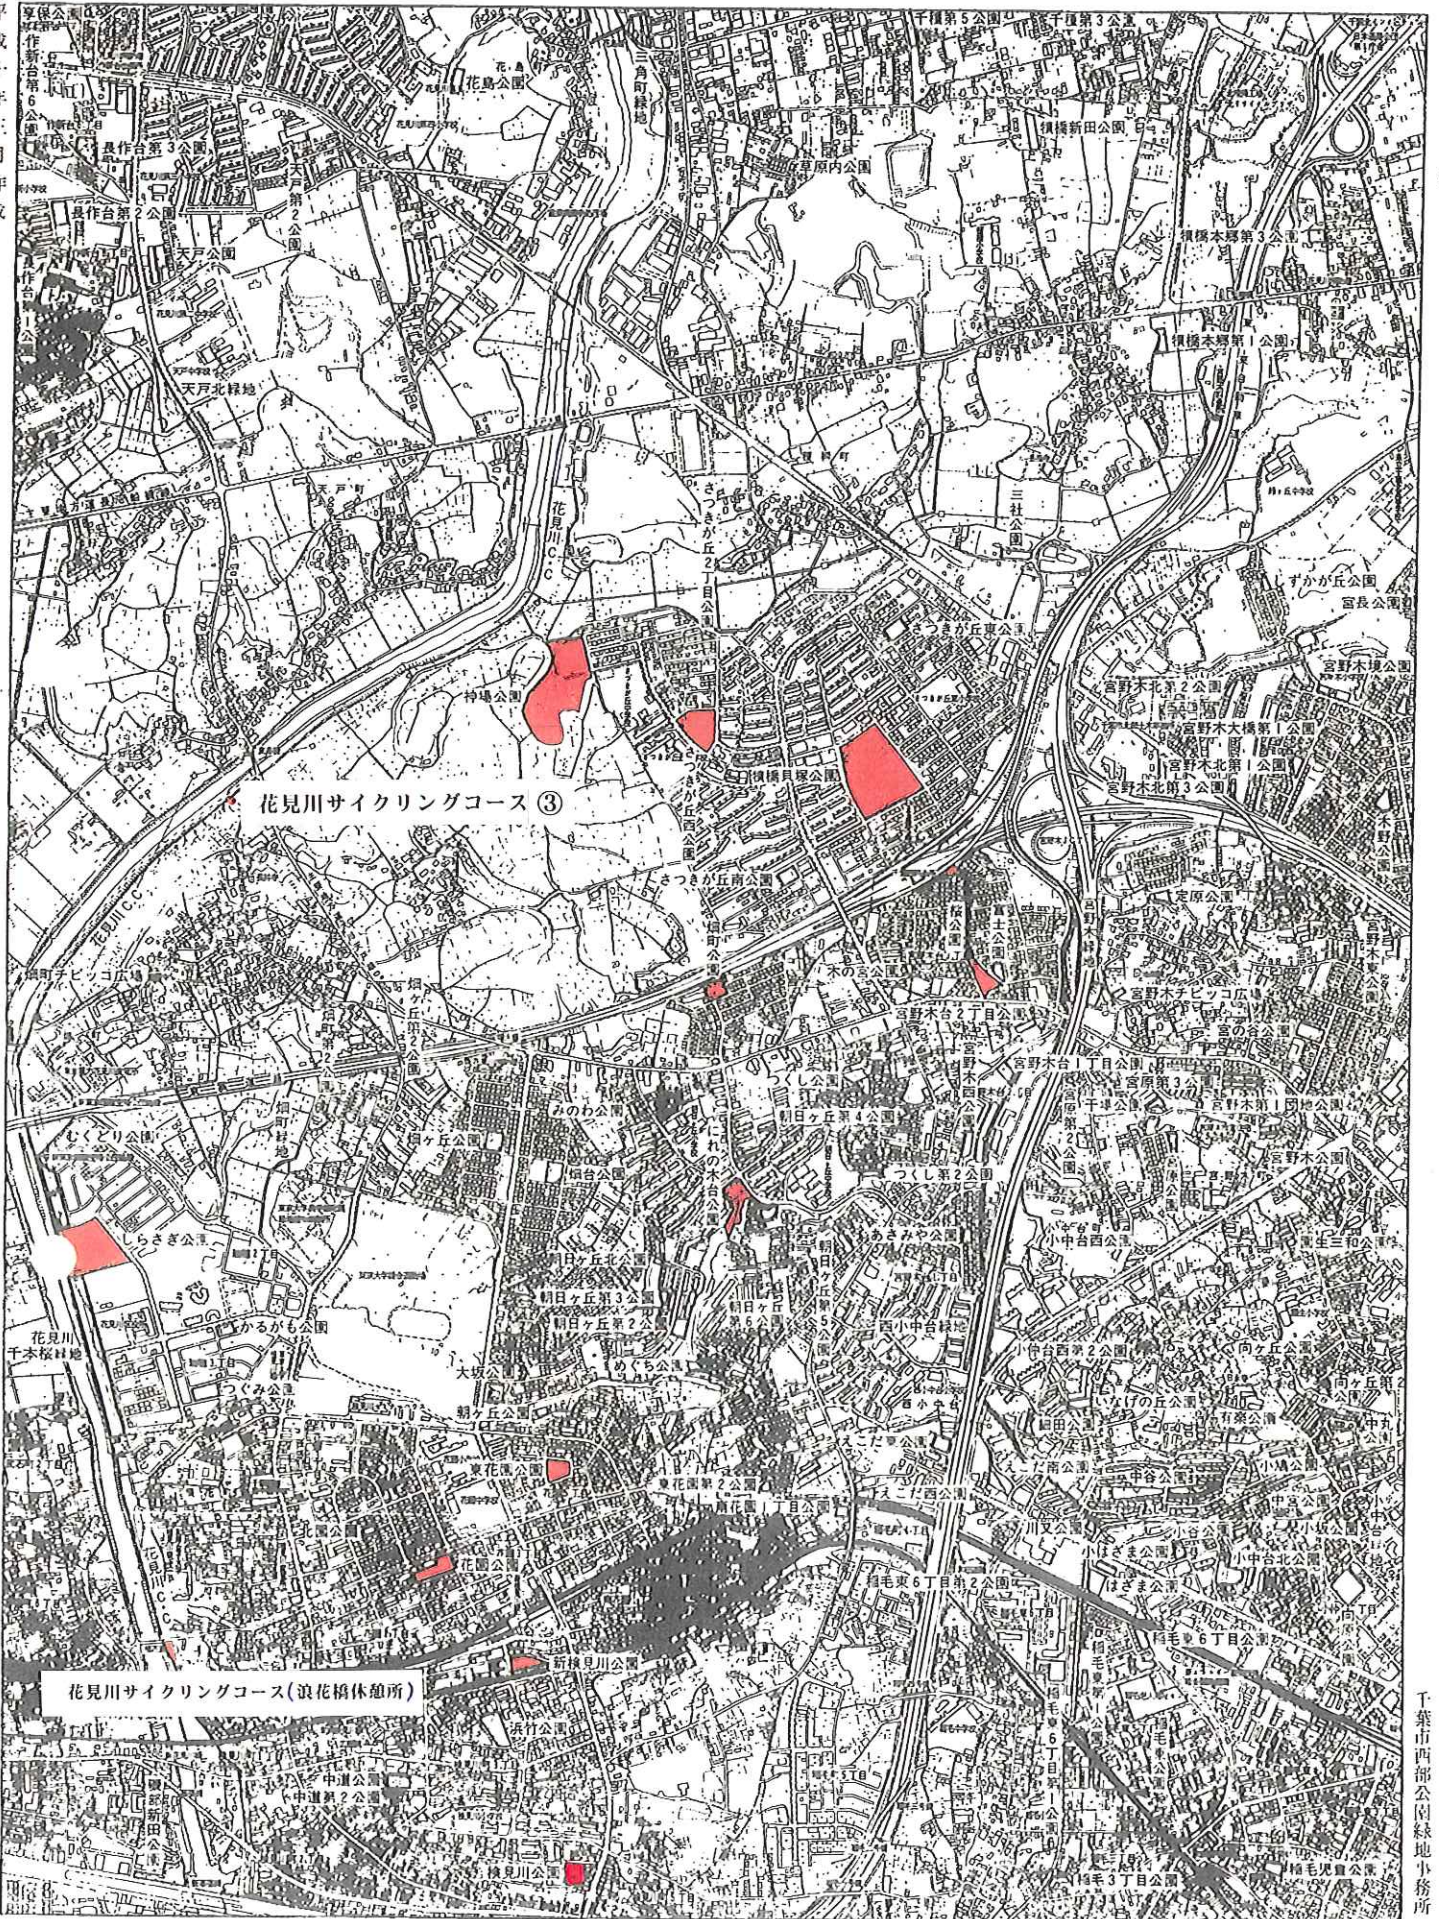

花見川地区図 (I)

八千代市

位置図

千葉市西部公園緑地事務所

こてはし台地区図

千葉市西部公園緑地事務所

位置図

さつきが丘地区図

平成十年三月作成

花見川サイクリングコース③

花見川サイクリングコース(浪花橋休憩所)

位置図

千葉市西部公園緑地事務所

幕張地区区図