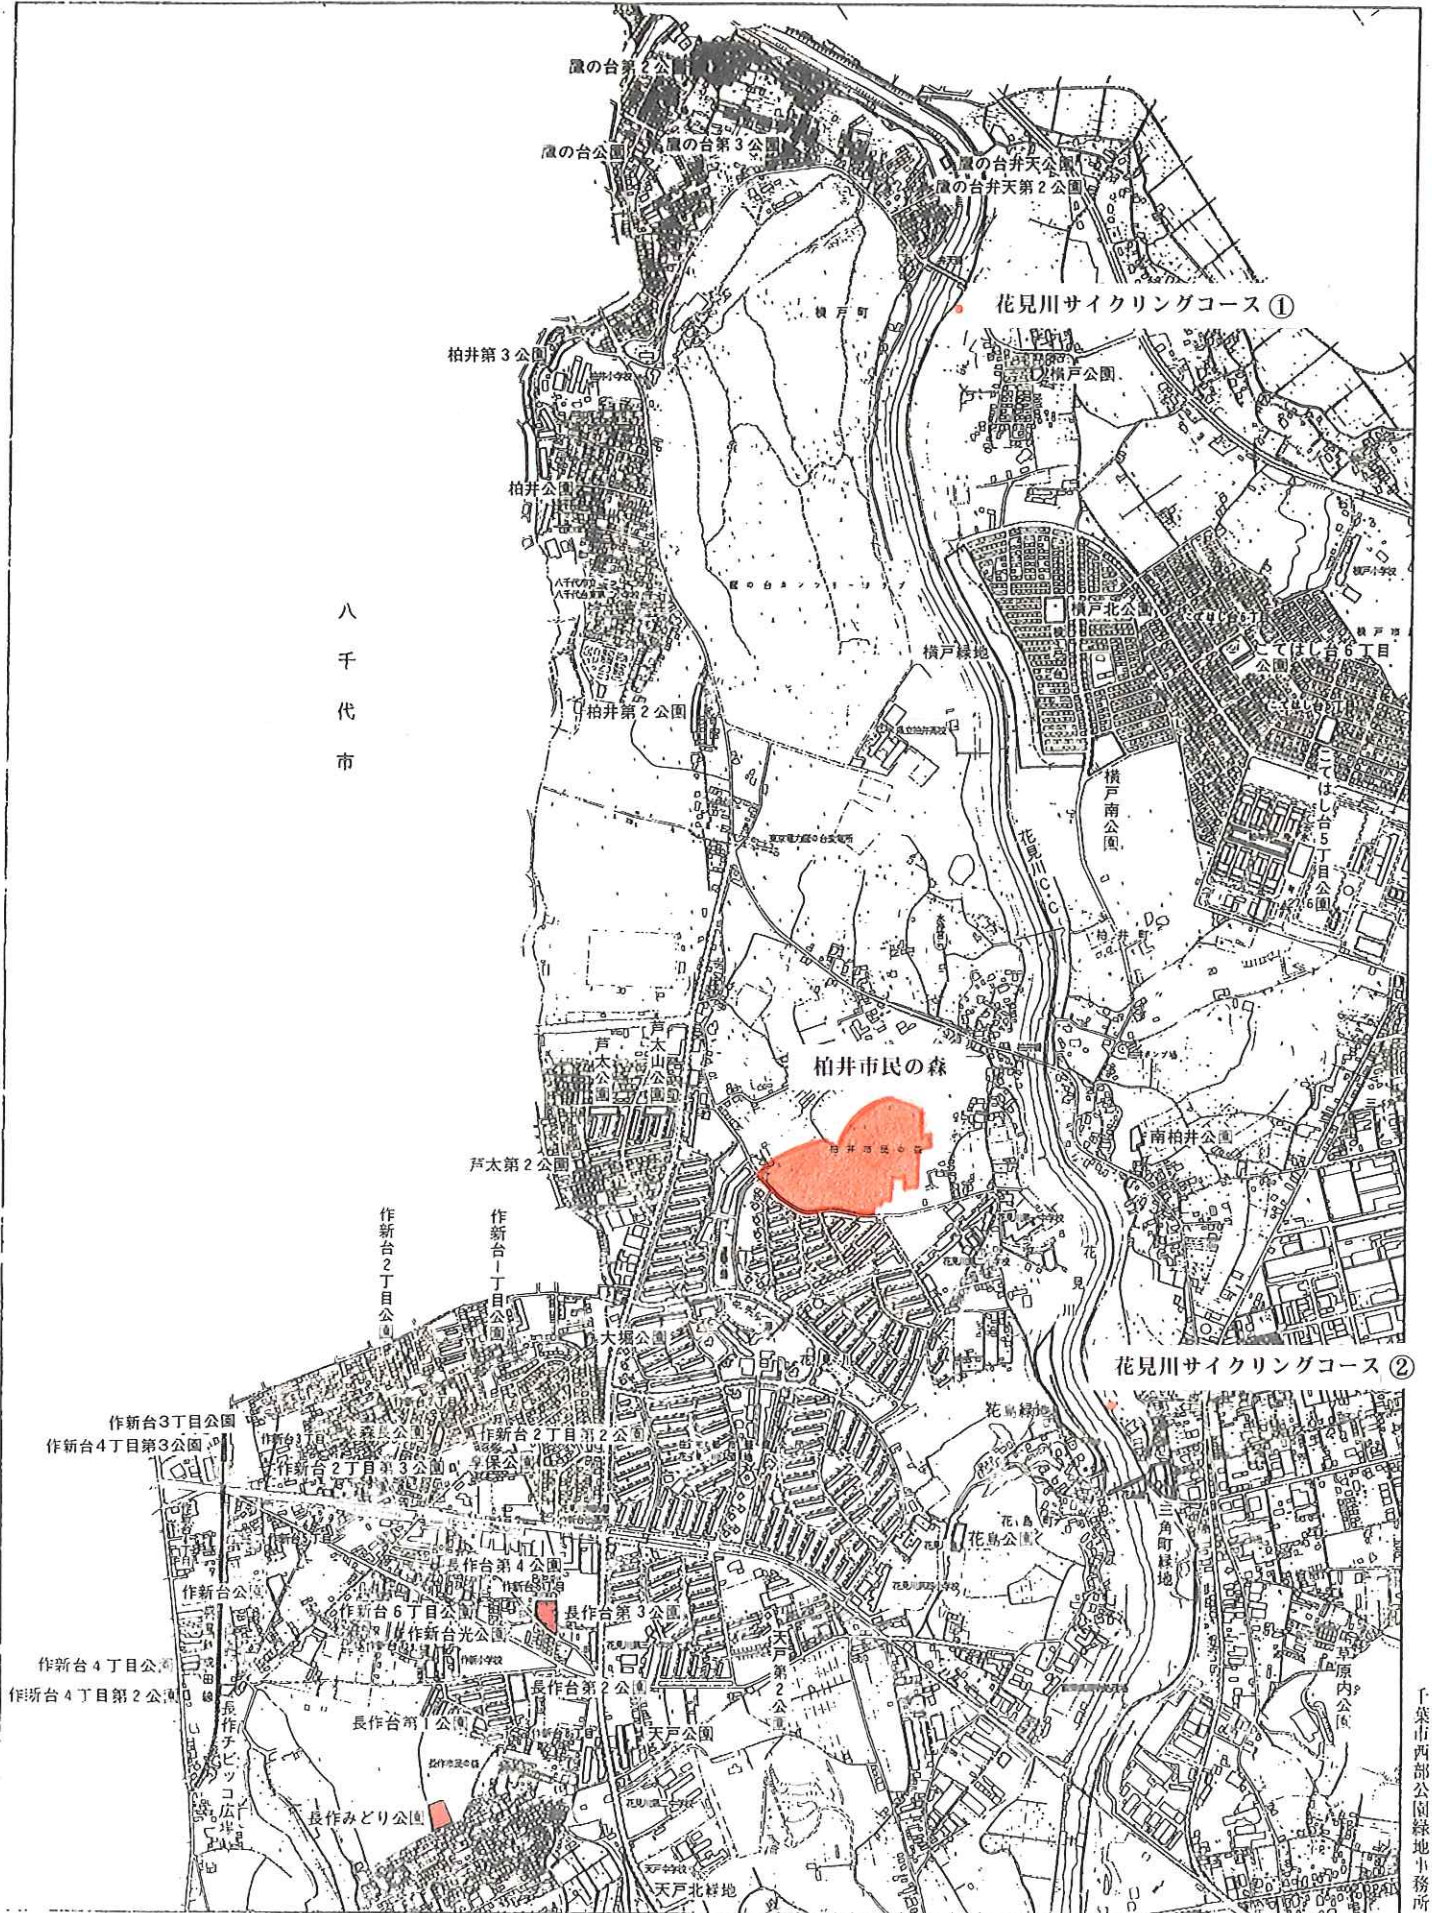

花見川地区図 (I)

八千代市

位置図

千葉市西部公園緑地事務所

こてはし台地区図

千葉市西部公園緑地事務所

位置図

さつきが丘地区図

平成十年三月作成

花見川サイクリングコース③

花見川サイクリングコース(浪花橋休憩所)

位置図

千葉市西部公園緑地事務所

幕張地区区図