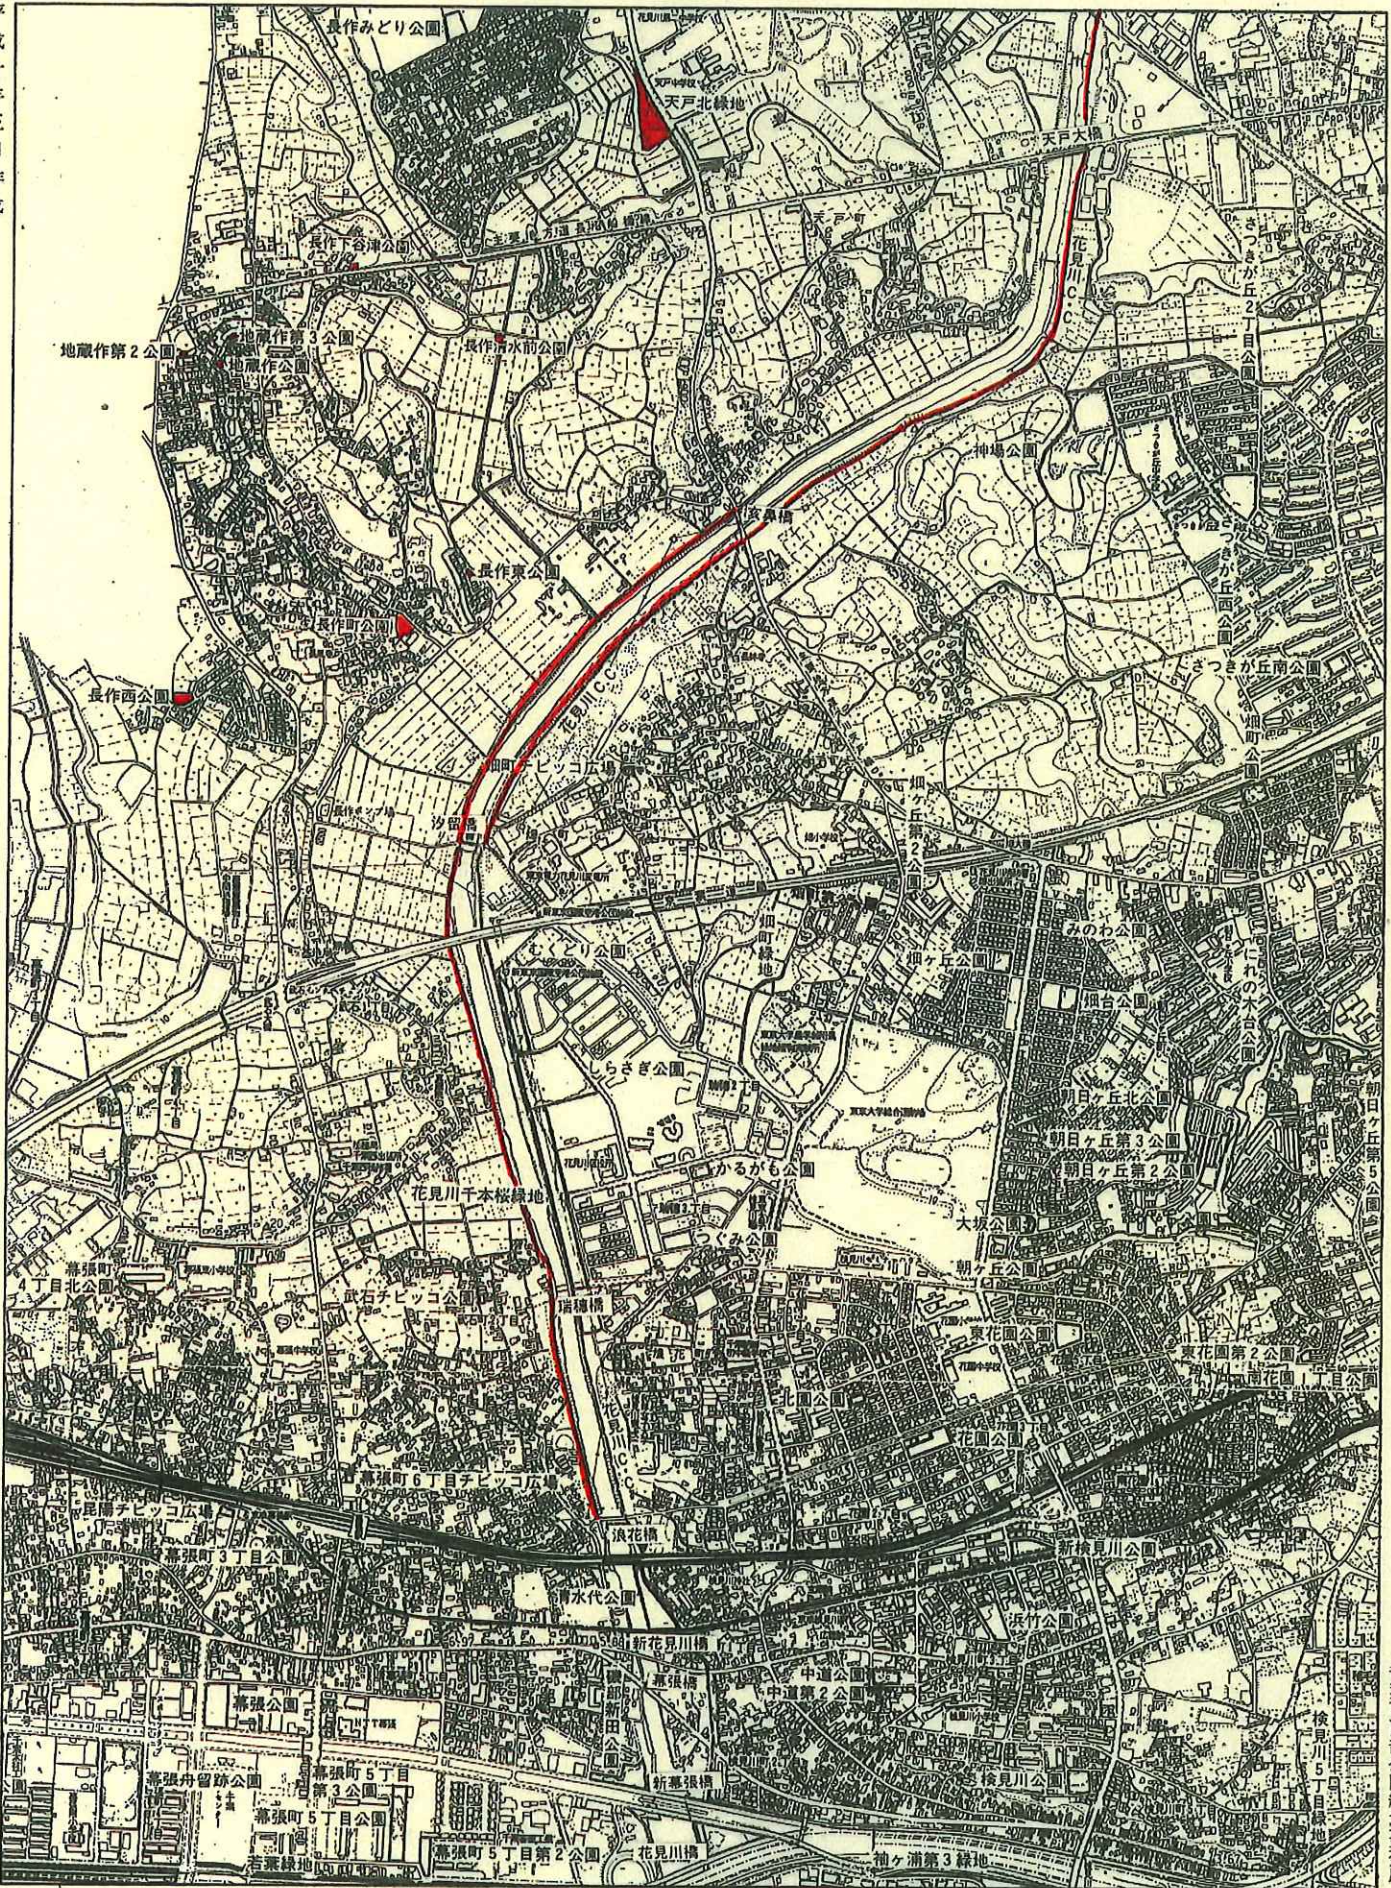

花見川地区図(II)

平成十年三月作成

千葉市西部公園緑地事務所

株式会社 野村

位置図