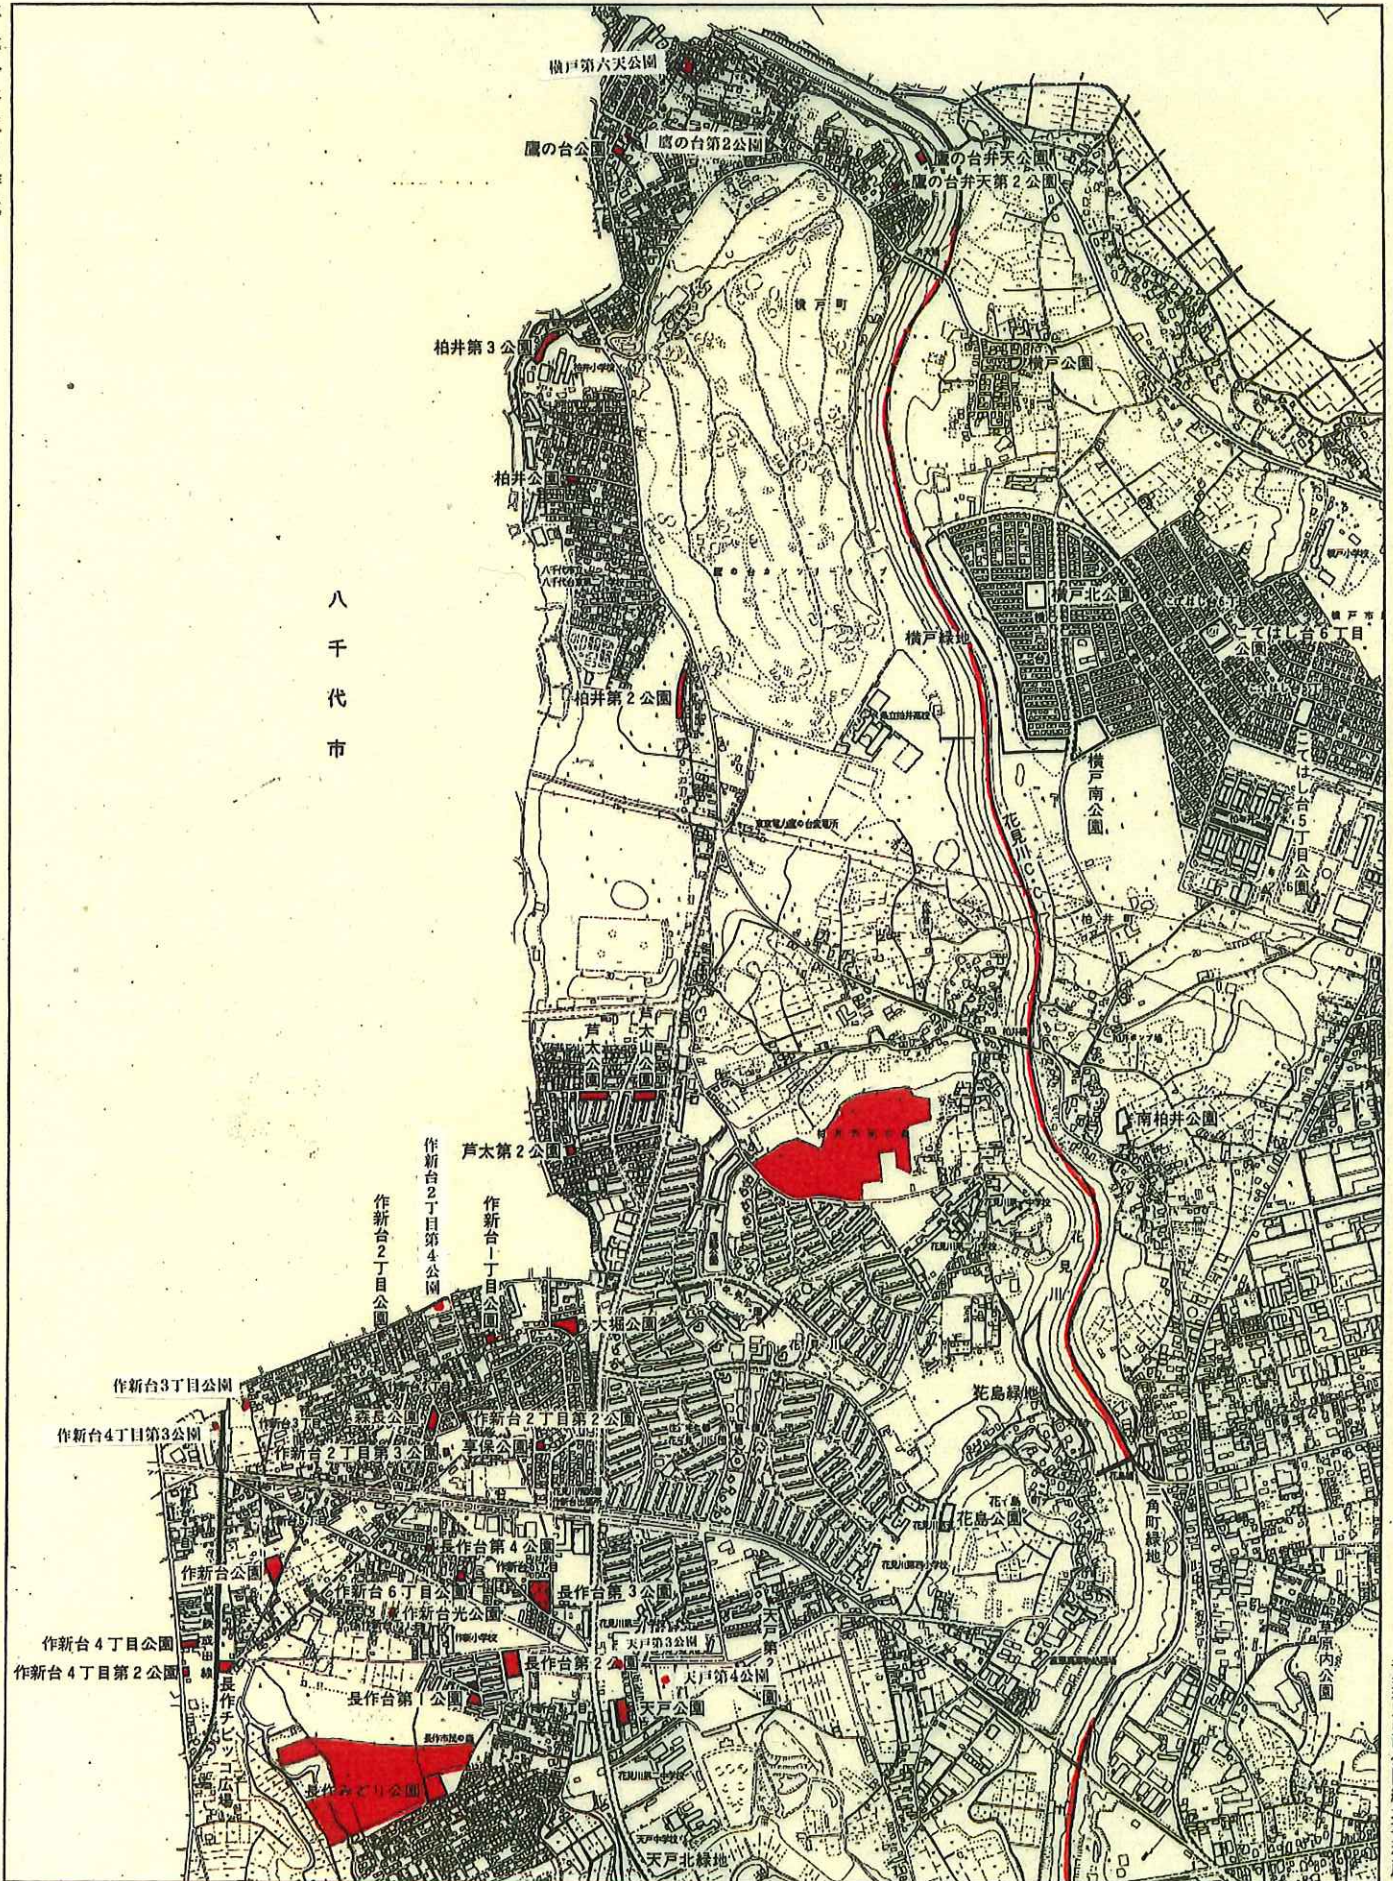

# 花見川地区図 (I)

平成十年三月作成

八千代市

千葉市西部公園緑地事務所

位置図

0 500 1000 1500m

株式会社 写測調製

# 花見川地区図(II)

平成十年三月作成

千葉市西部公園緑地事務所

株式会社 野村

位置図