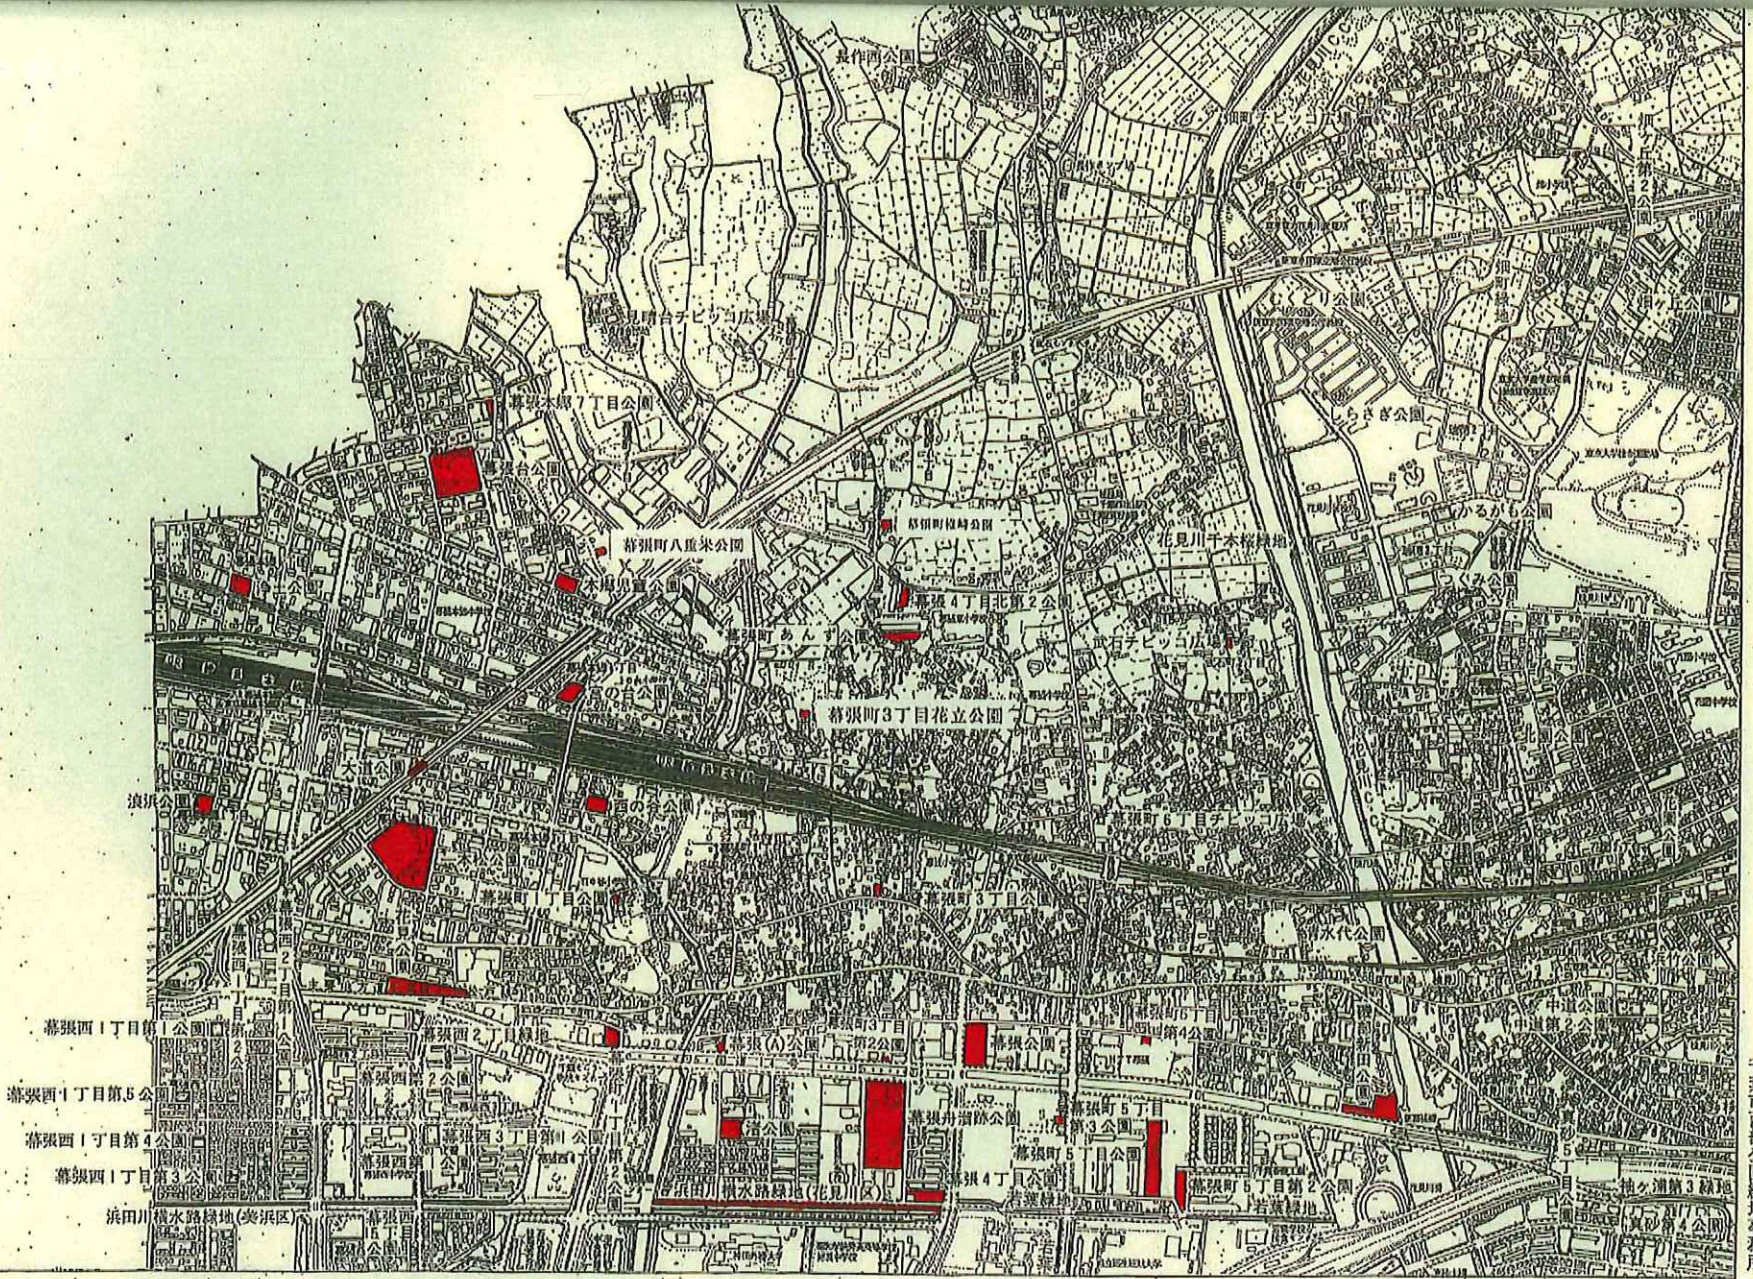

年三月作成

株式会社 写 測 図製

千葉市西側公園緑地事務所

位置図