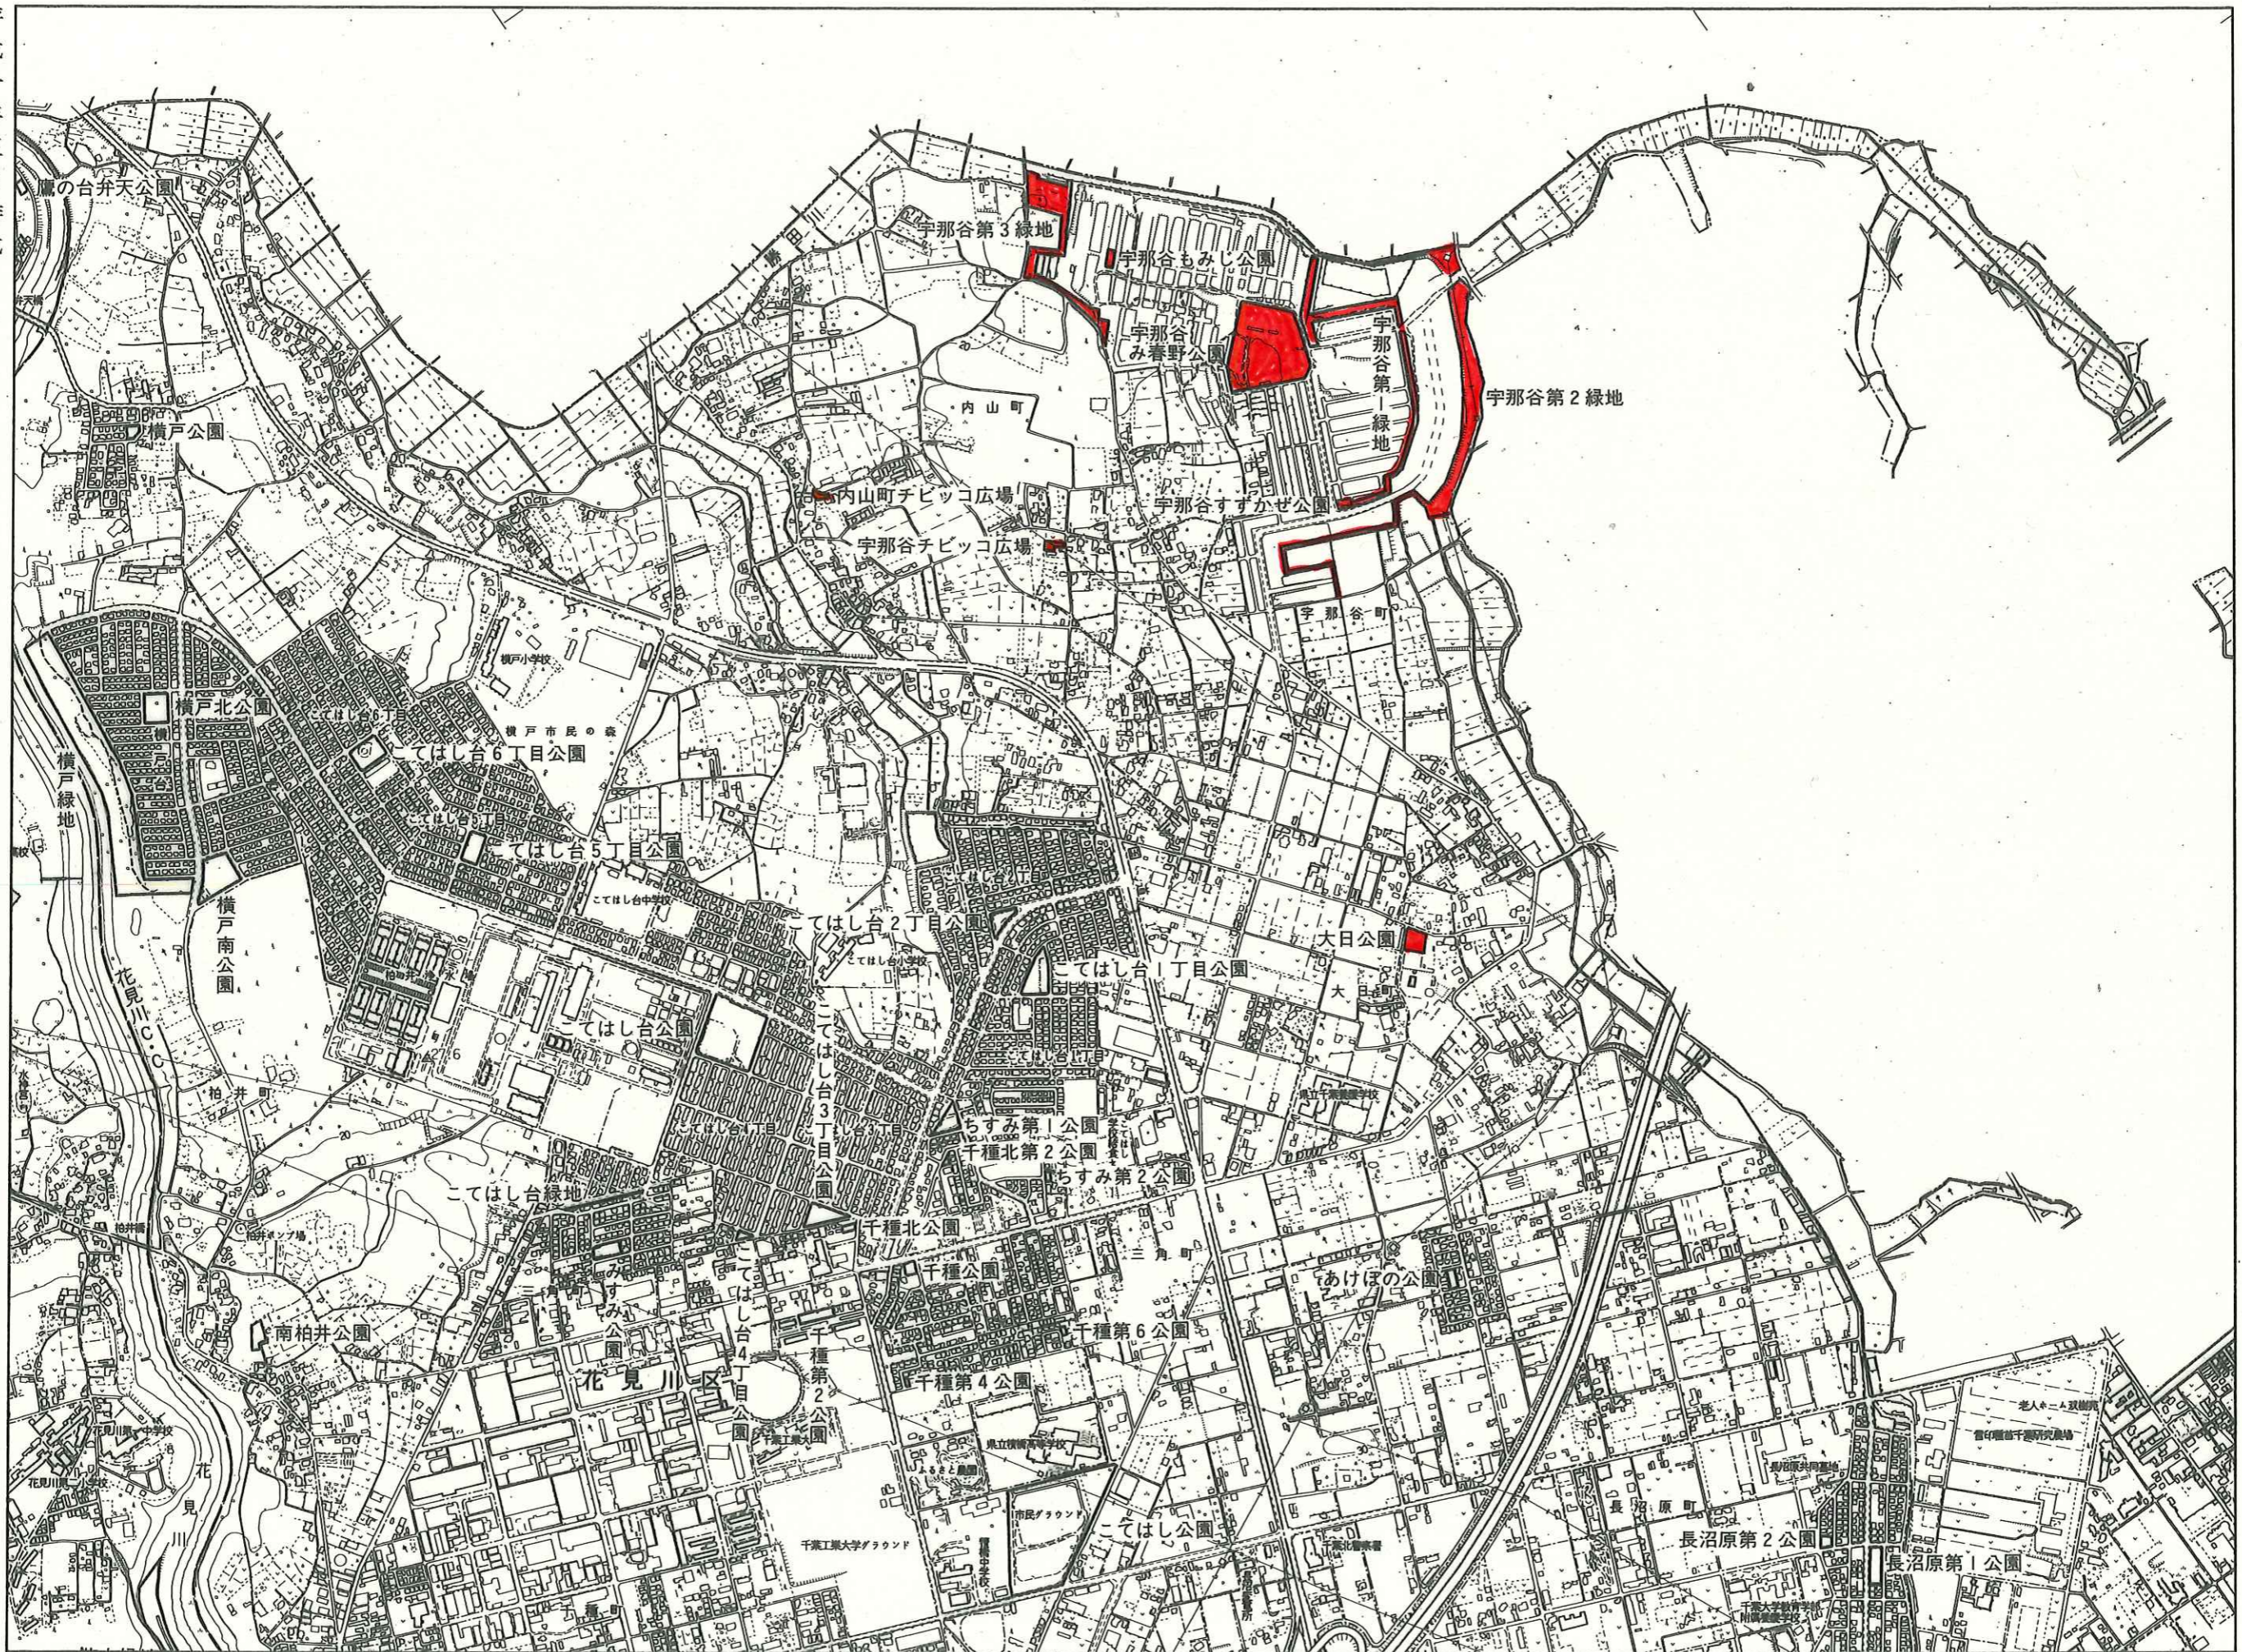

宇那谷地区図

平成十年三月作成

株式会社 写測調製

千葉市西部公園緑地事務所

位置図