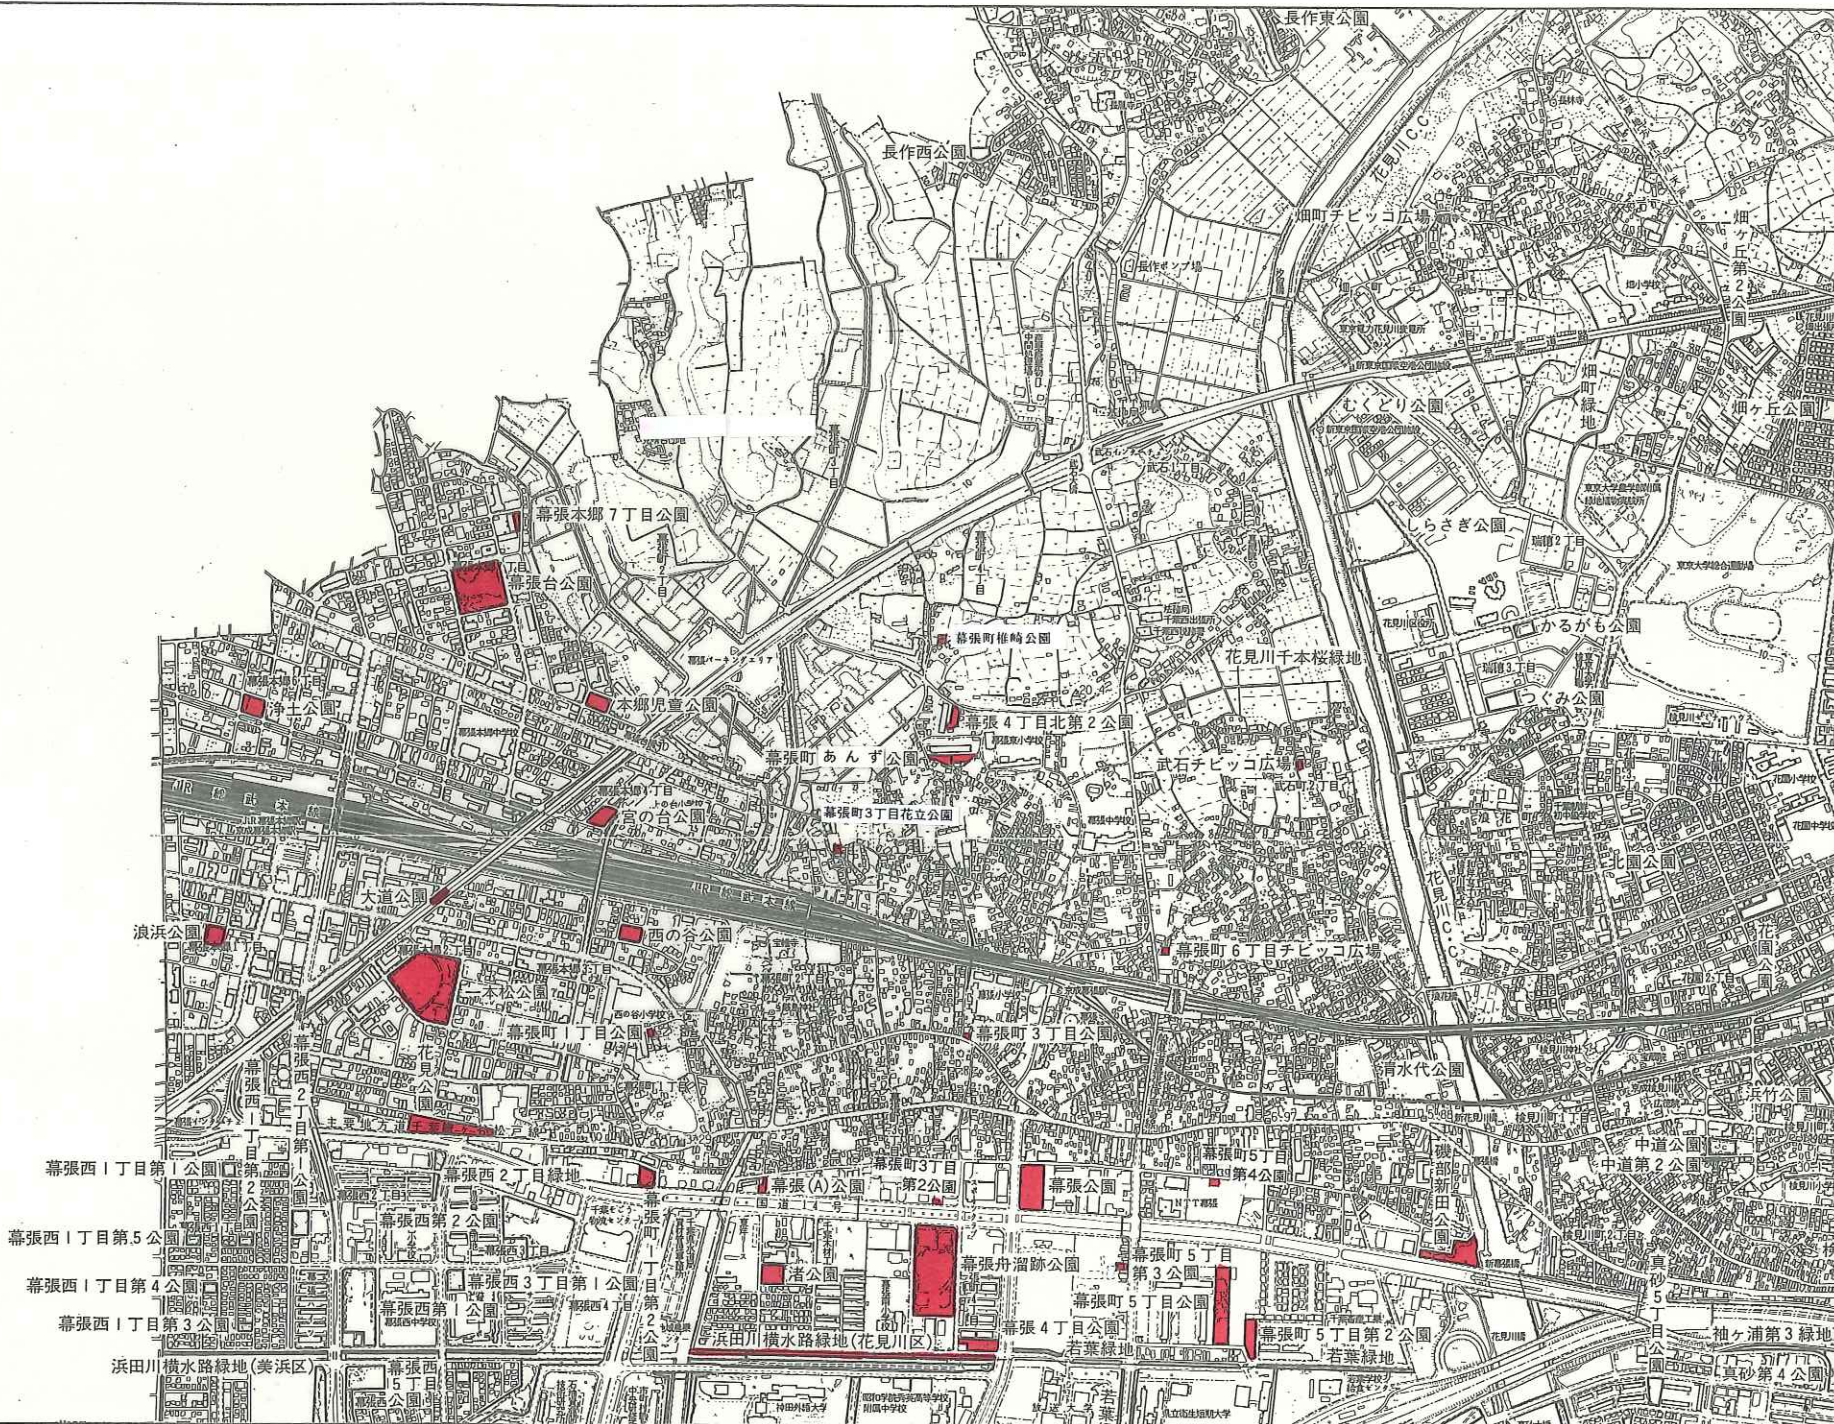

# 幕張地区図

平成十年三月作成

株式会社写測調製

千葉市西部公園緑地事務所

位置図