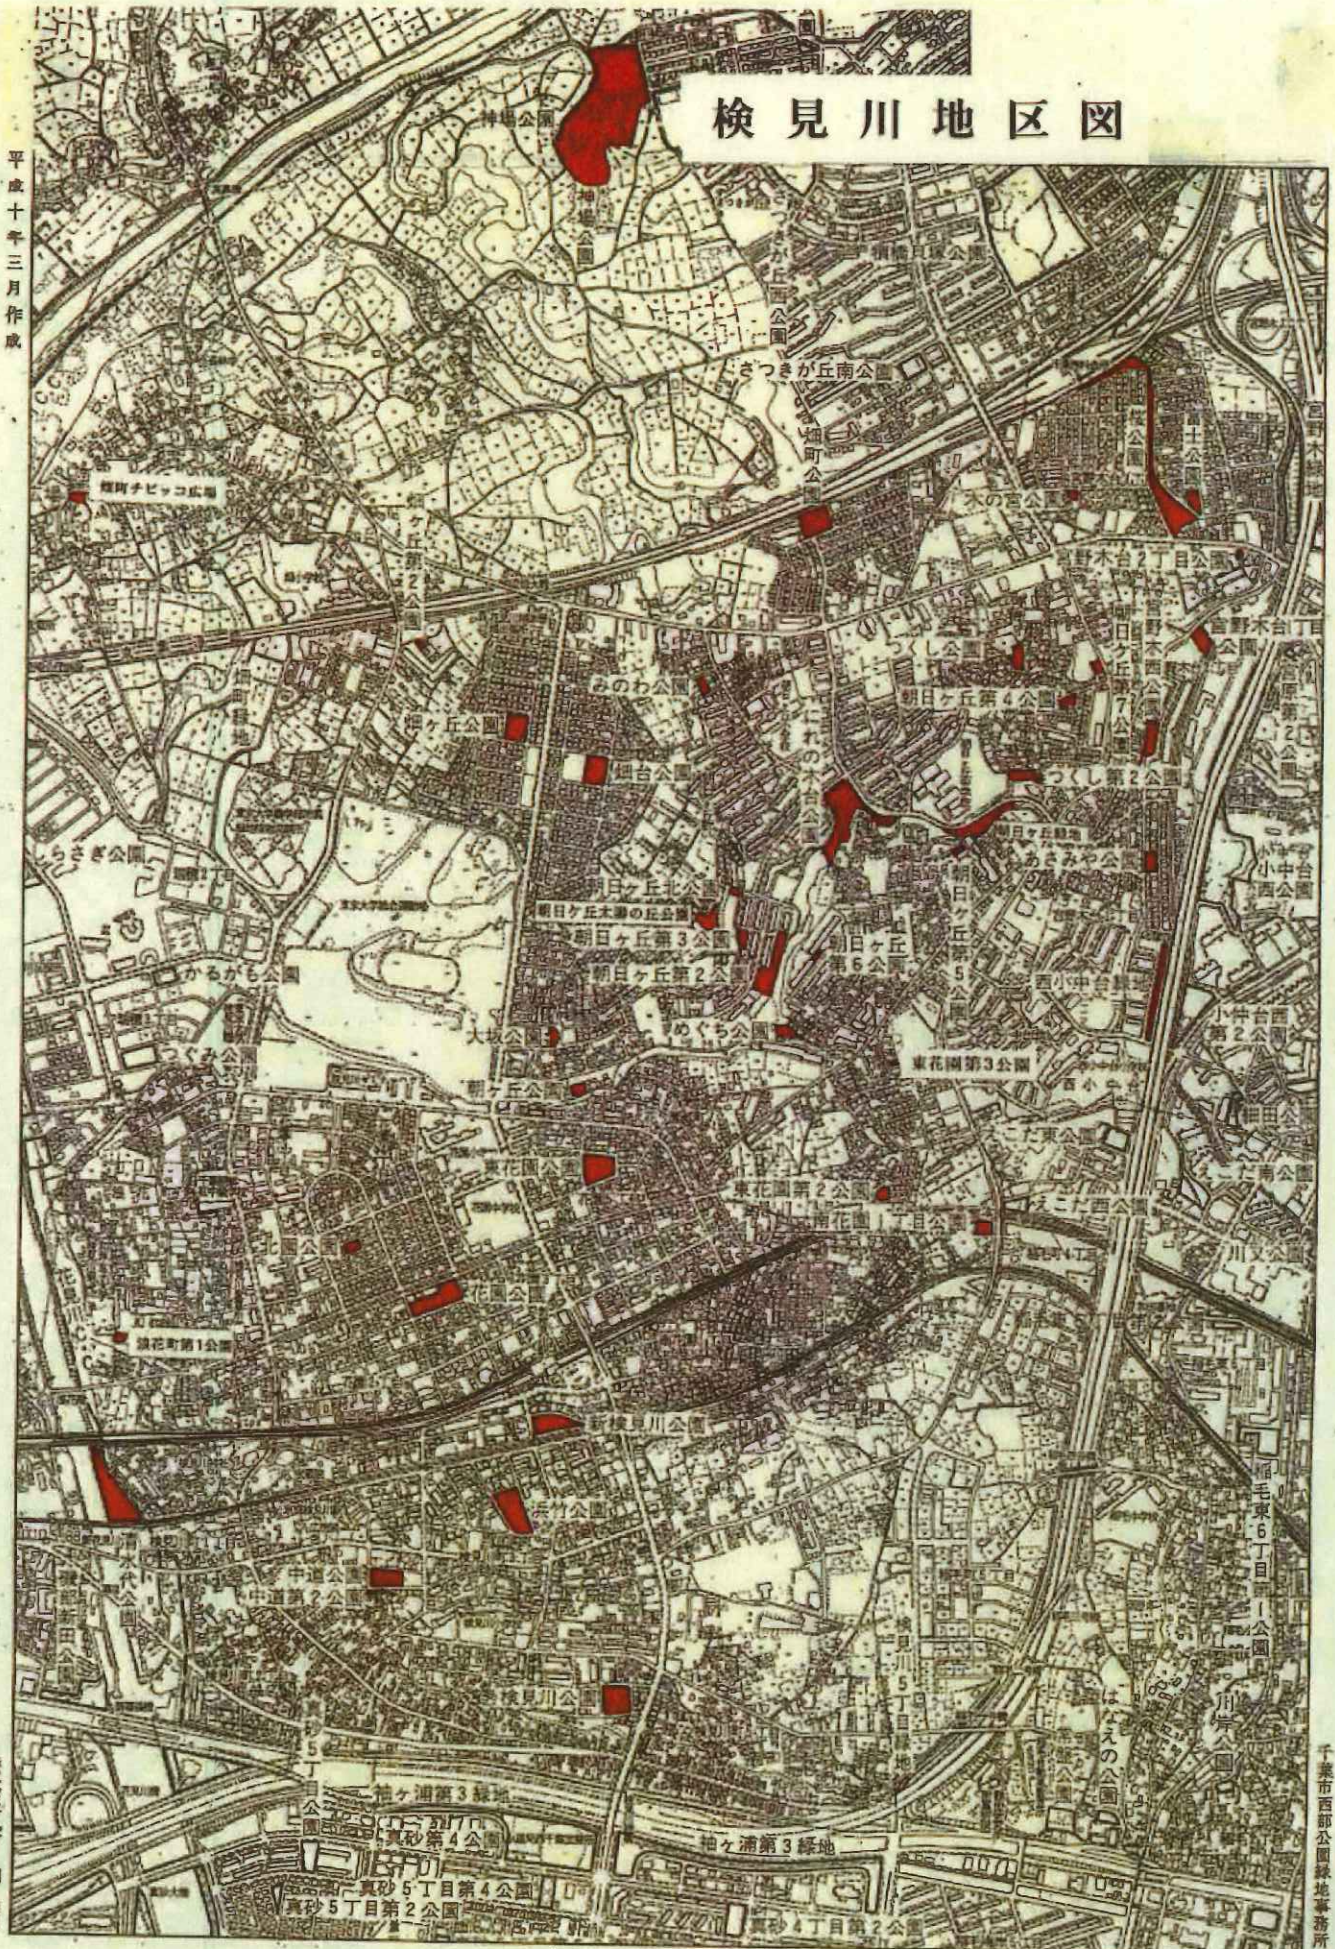

検見川地区図

平成十年三月作成

千葉市西部公園緑地事務所

位置図

株式会社 写真測量