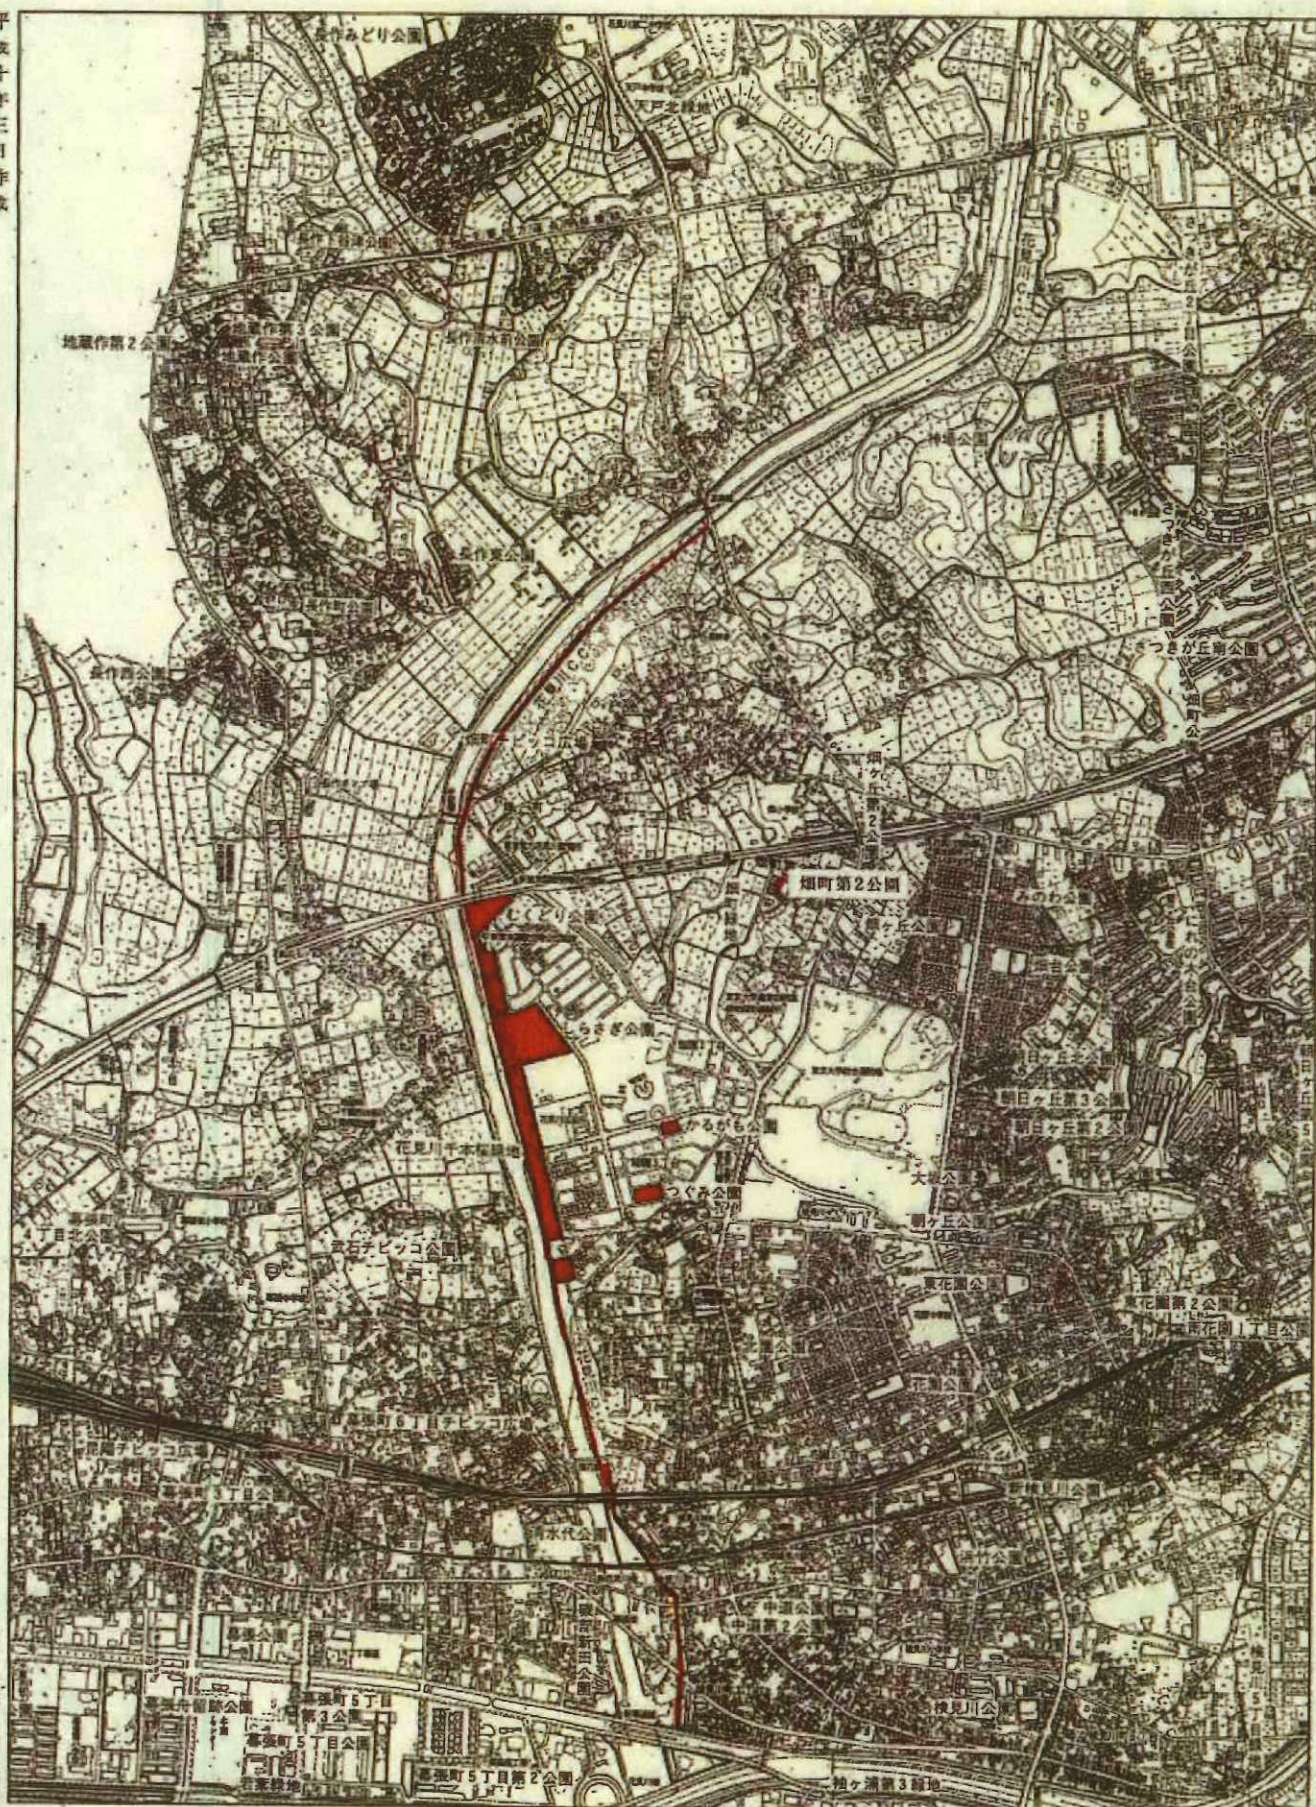

瑞穂地区図

平成十年三月作成

千葉市西部公園緑地事務所

株式会社 野 淵 園 景

位置図