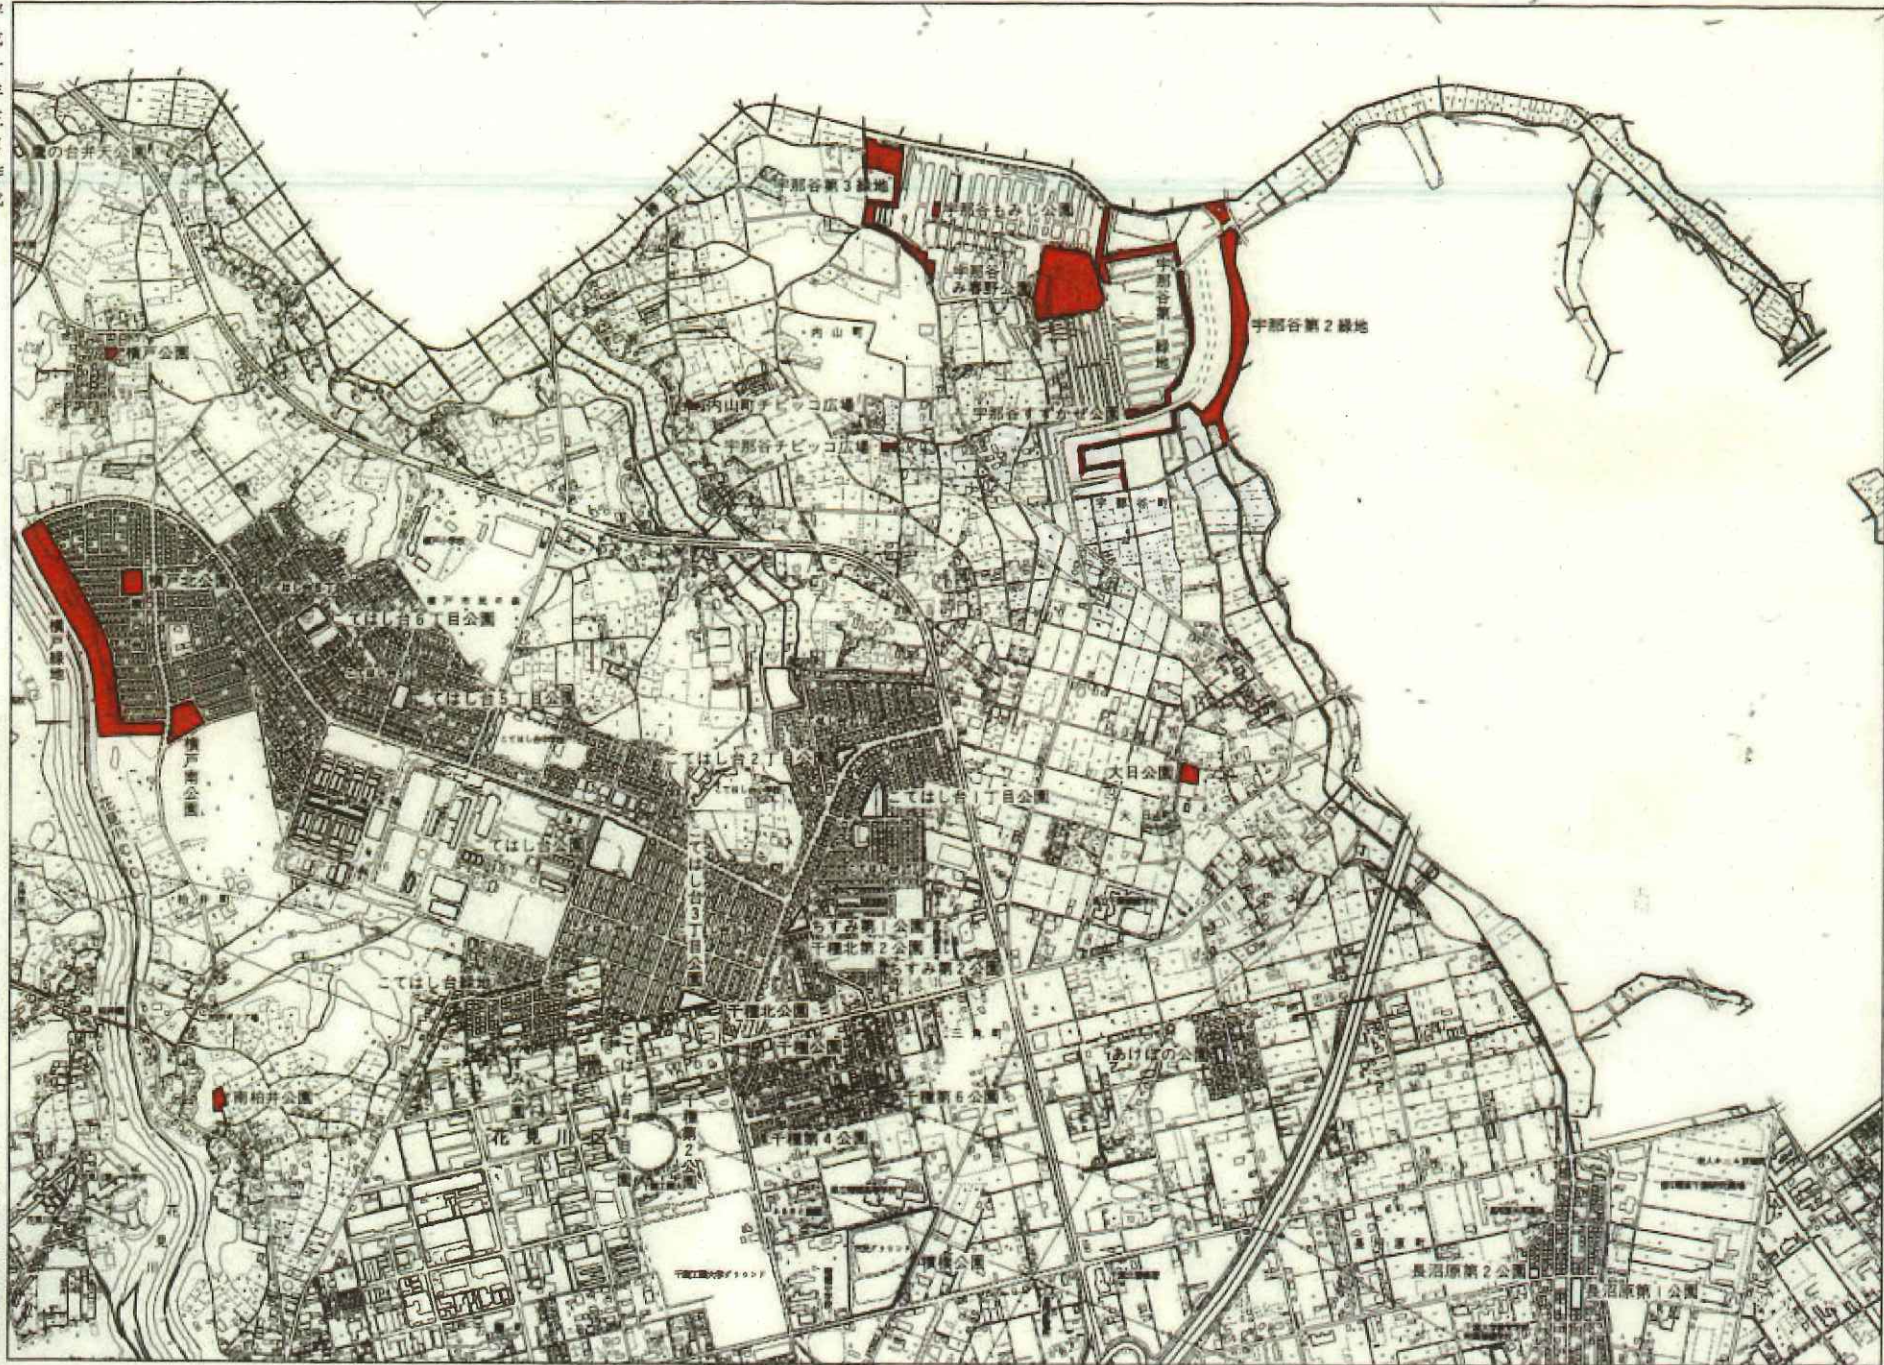

# 宇那谷地区図

平成十年三月作成

株式会社 写 測 製

千葉市西部公園緑地事務所