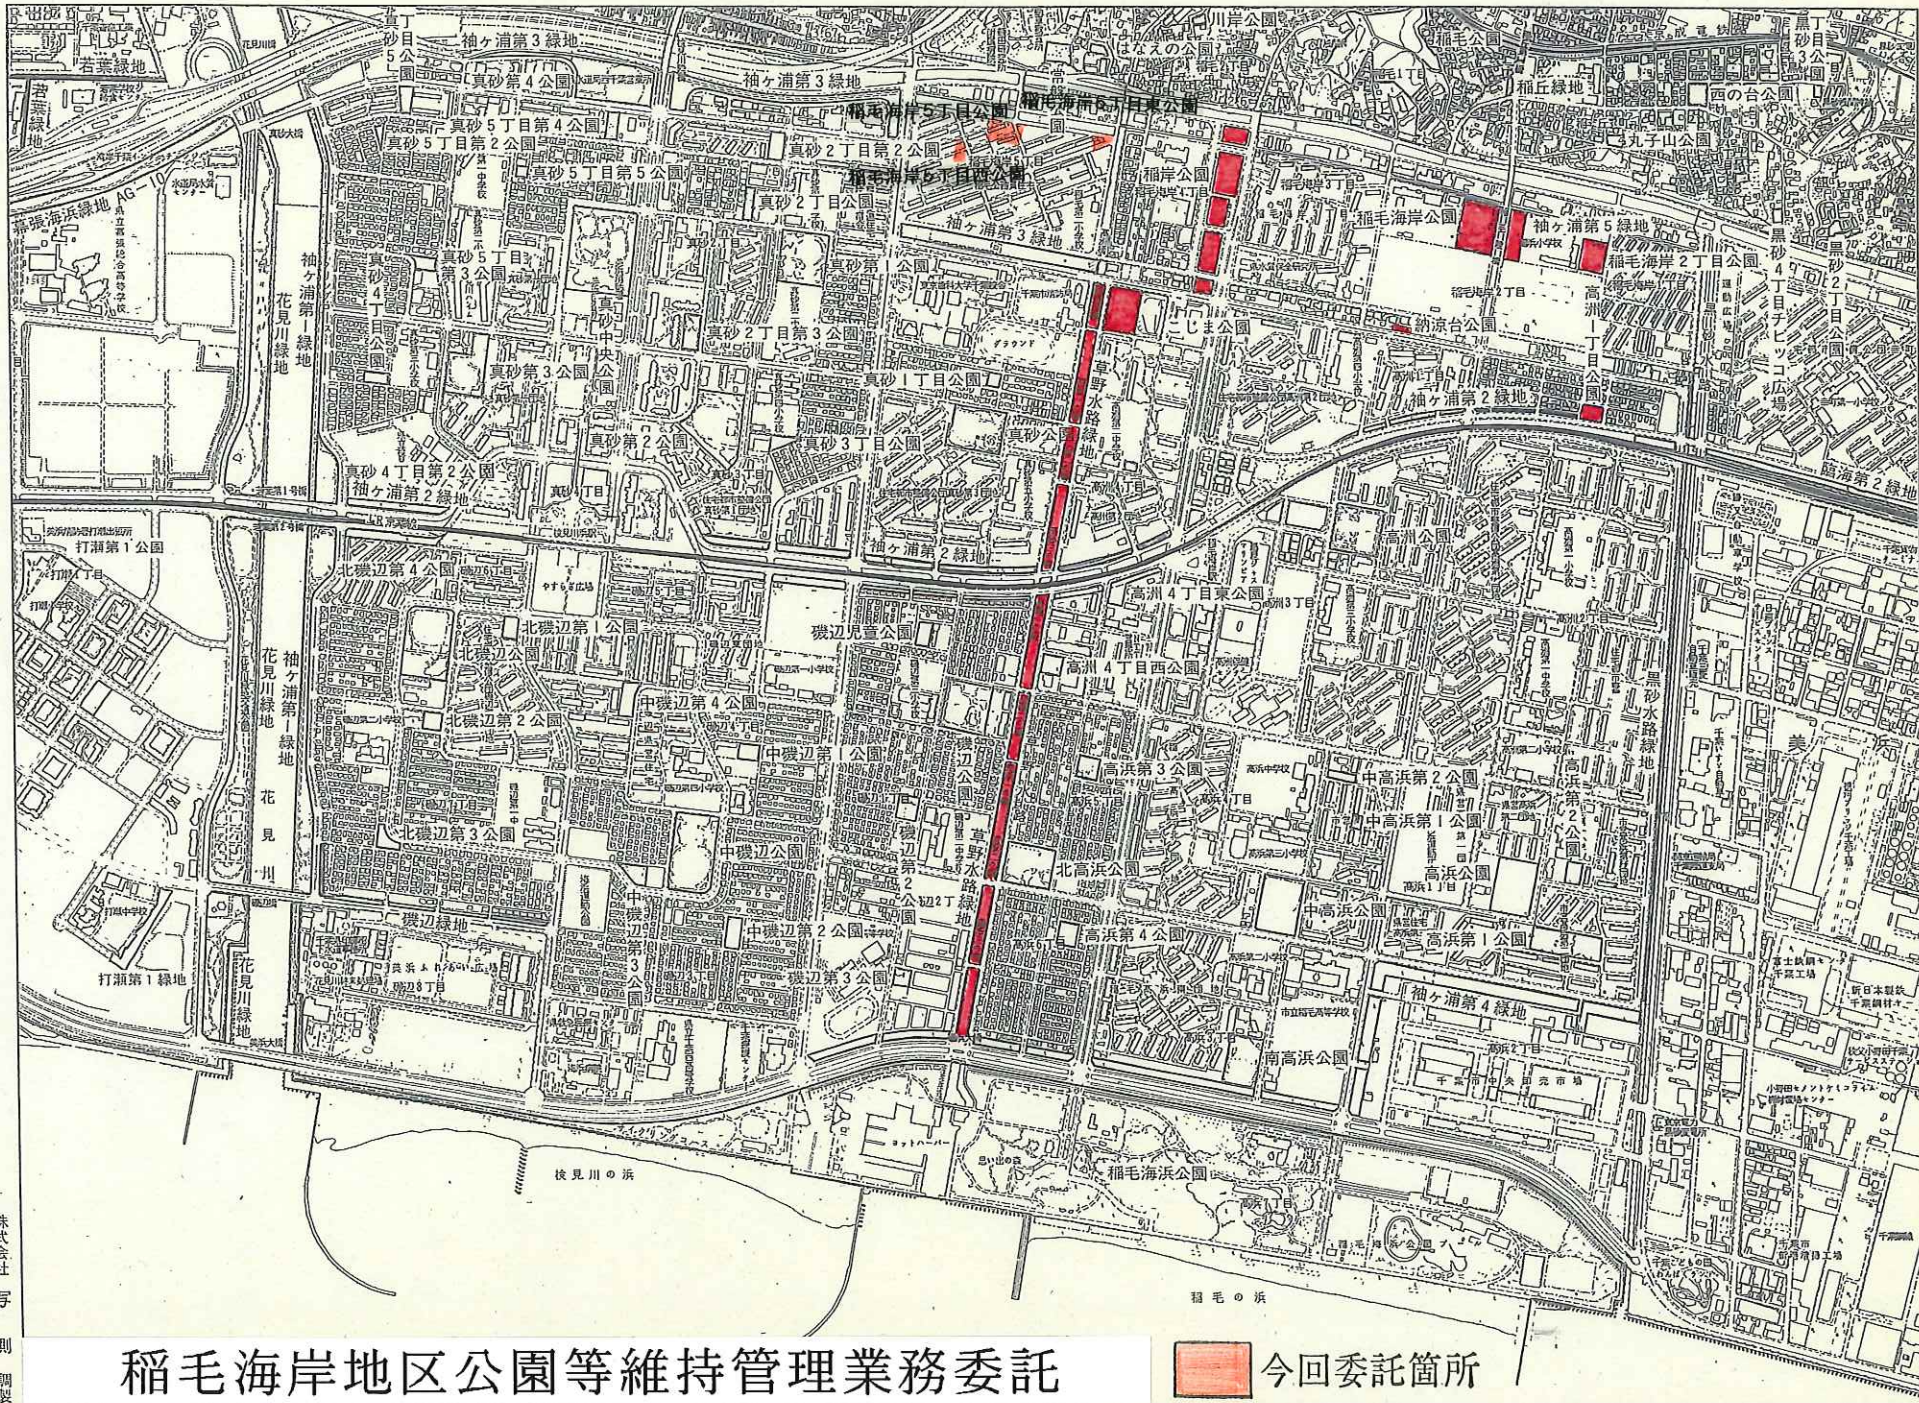

稲毛海岸・高浜・真砂・磯辺地区図

平成十年三月作成

千葉市西部公園緑地事務所

株式会社 写測調製

稲毛海岸地区公園等維持管理業務委託

今回委託箇所

位置図

0 500 1000 1500m