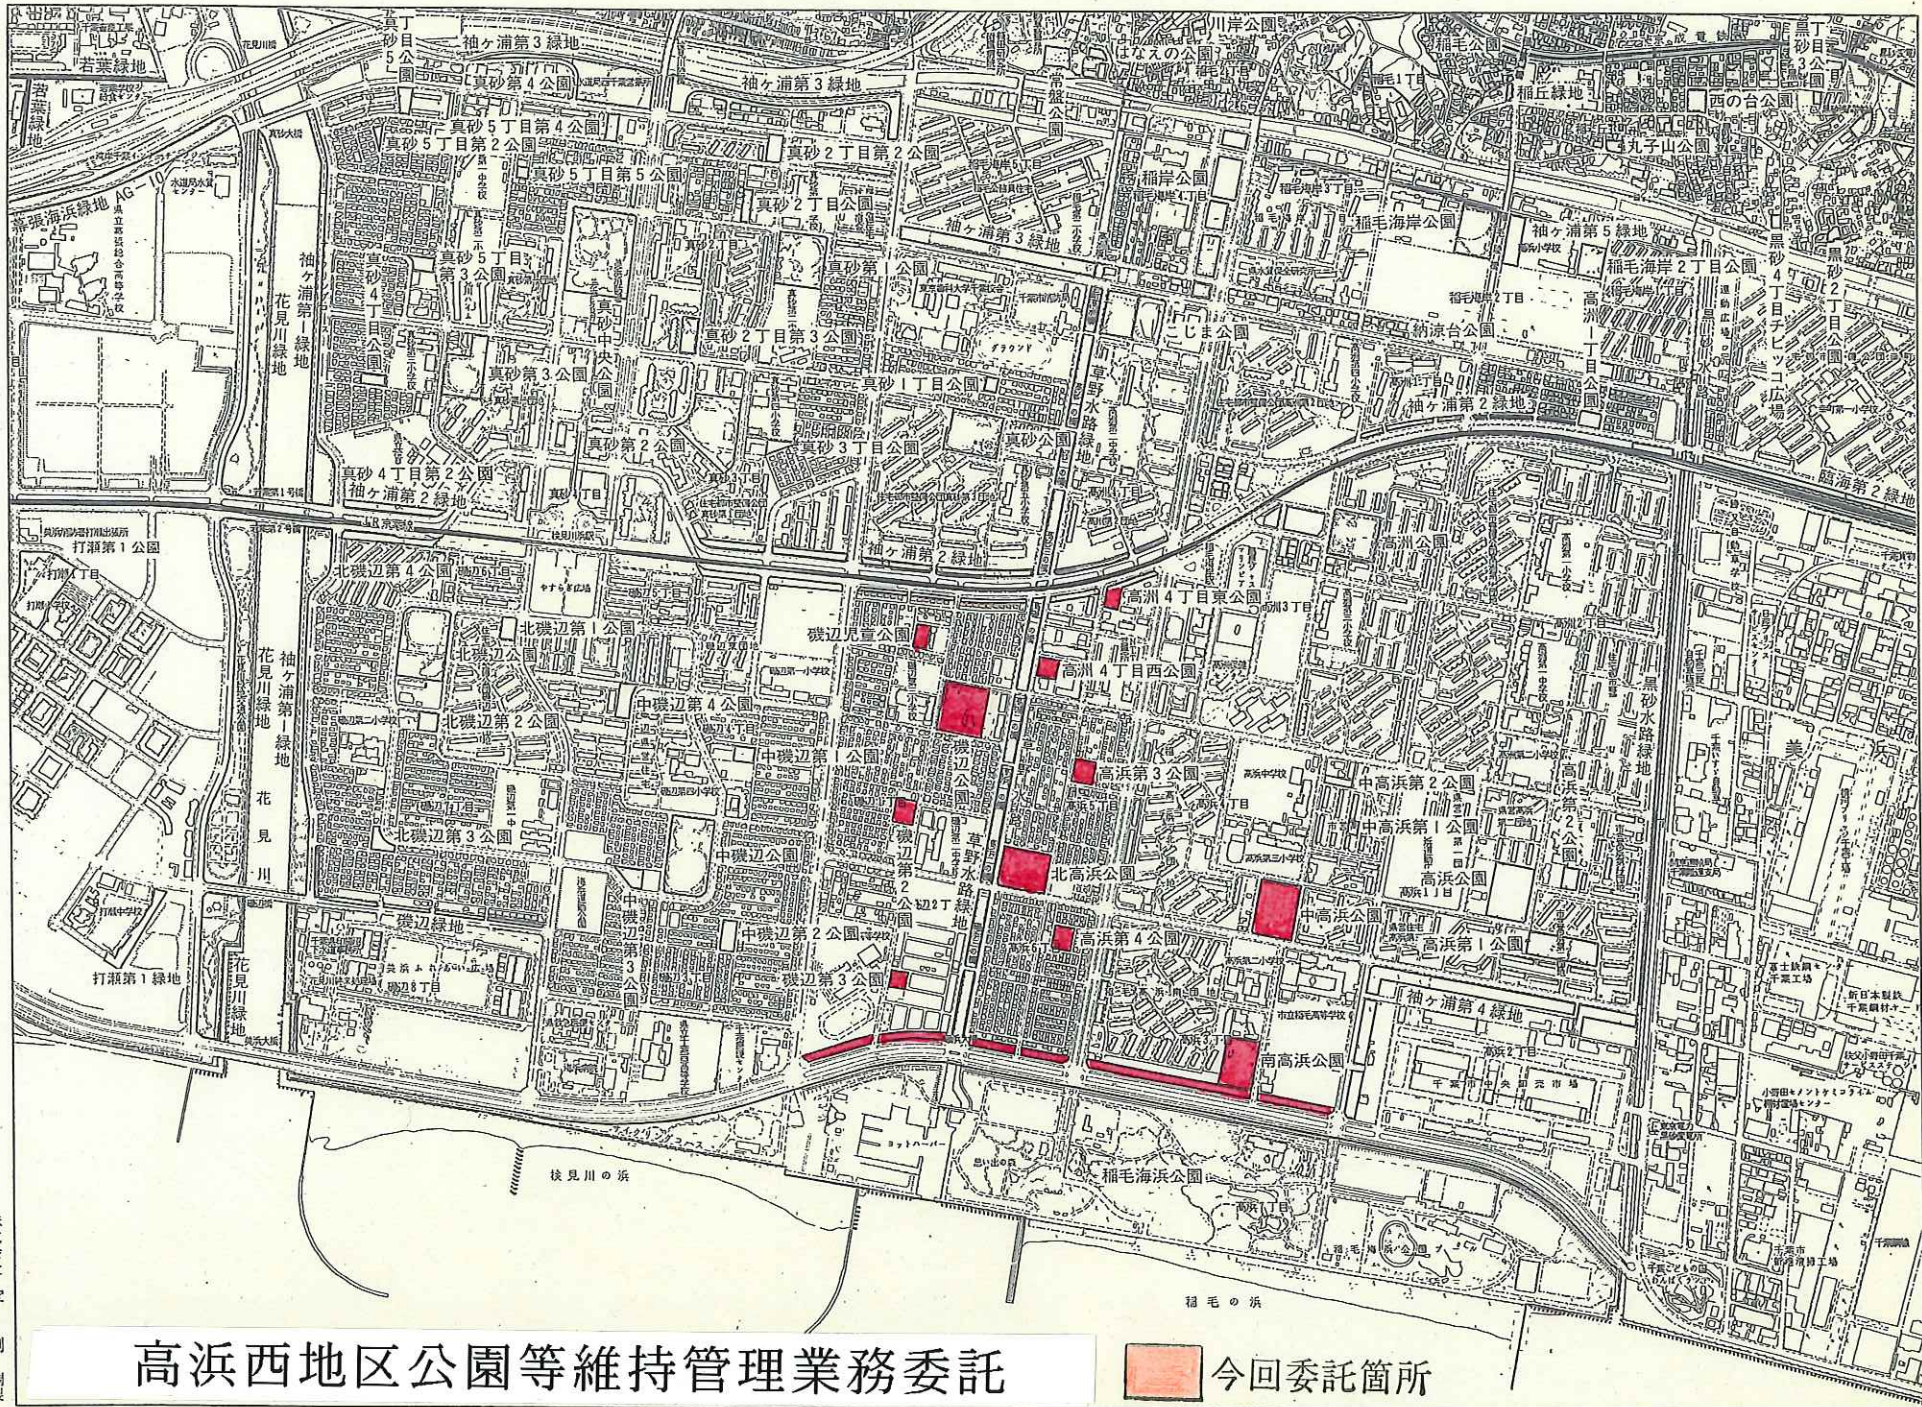

稲毛海岸・高浜・真砂・磯辺地区図

平成十年三月作成

千葉市西部公園緑地事務所

株式会社 写測製

高浜西地区公園等維持管理業務委託

今回委託箇所

位置図

0 500 1000 1500m